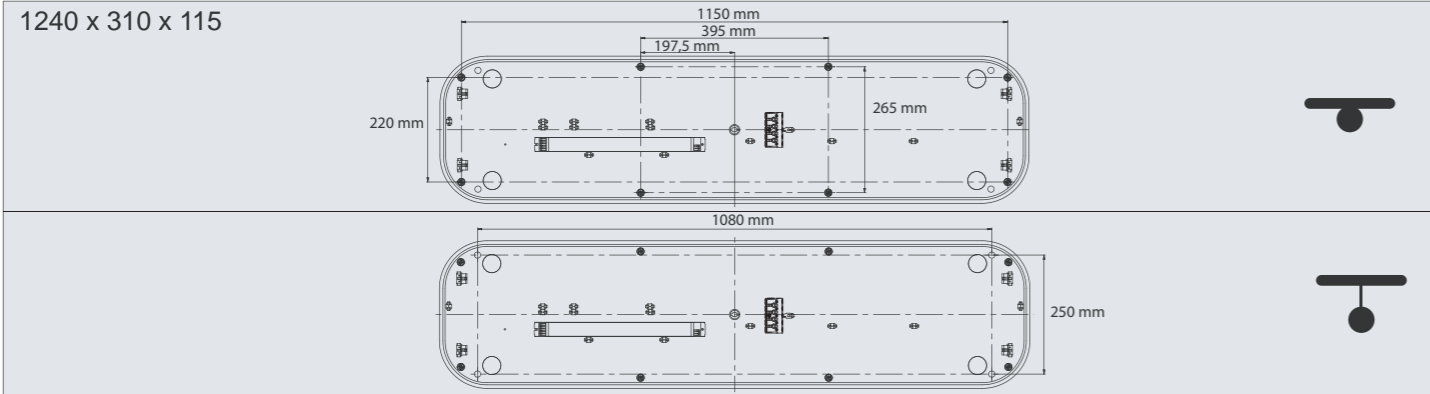

Bevestiging plafond gependeld  
 Montage plafond suspendu  
 Montage decke gependelt  
 Fixation ceiling suspended  
 Montaje techo suspendido  
 Montaggio soffitto sospeso

SUPERNOVA SR 254 EVG DIM 2 ◊  
 274 92 0312 ED2 ◊  
 ◊ = W  
 INCL.PC SBL  
 DIMMING BY DALI / SWITCH  
 G5 / 220-240V / 50-60Hz / 1 x 2~MULTI-EVG DIM

2 x T16 28/54W  
 ◊ CE [6.0] IP20 650°C [0,1]

+ SUSPENSION SET 328 18 43 ED  
 INCL. 4 x CABLE SUSP. SINGLE AUTO. 3m  
 INCL. 1 x CABLE 5 x 0,75mm<sup>2</sup>

OPTIONS  
 CABLE BASE R / S  
 COVERSET R 62-90-100 / S 62-80-90