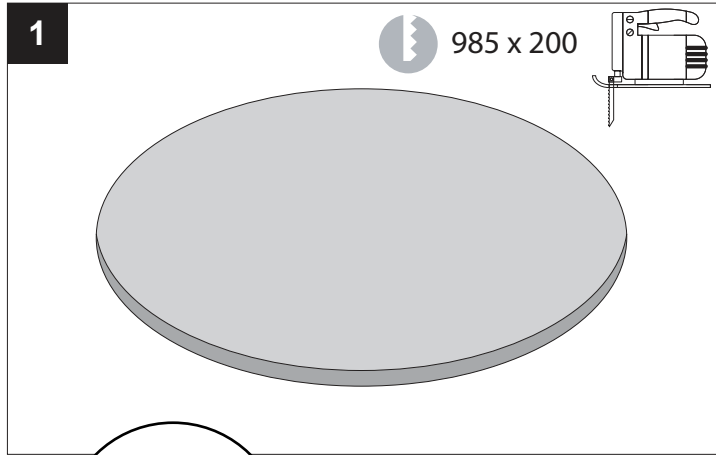

SUPERNOVA TRIMLESS 9583

DEEL
PARTIE
TEIL
PART
PARTE
PARTE **A**

IP20
 Beschermd tegen vaste voorwerpen die groter zijn dan 12 mm
 Protégé contre les objets solides de plus de 12 mm
 Geschützt gegen Festkörper größer als 12 mm
 Protected against solid objects greater than 12 mm
 Protegido contra objetos sólidos superiores a 12 mm
 Protetto contro oggetti solidi più grandi di 12 mm

Warning symbol
 Voorzien van aardingsaansluiting
 Avec mise à terre
 Ausgerüstet mit Erdungsanschluss
 Provided with grounding
 Con la toma de tierra
 Con presa a terra

Warning symbol
 Toestel niet geschikt om te worden afgedekt met thermische isolatie.
 Luminaires non appropriées pour recouvrement d'un matériau isolant thermique.
 Das Gerät/Die Leuchte darf nicht abgedeckt werden mit thermischer Isolation.
 Luminaire not suitable for covering with insulating material.
 Luminaria no apta para cubrir con material aislante.
 Apparecchio non adatto per essere coperto da materiale isolante.