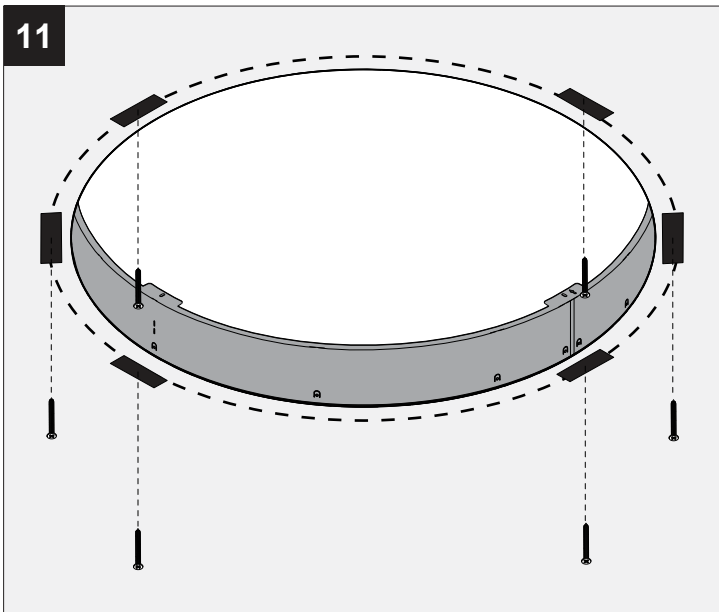

SUPERNOVA TRIMLESS 9583

DEEL
PARTIE
TEIL
PART
PARTE
PARTE **A**

IP20
 Beschermd tegen vaste voorwerpen die groter zijn dan 12 mm
 Protégé contre les objets solides de plus de 12 mm
 Geschützt gegen Festkörper größer als 12 mm
 Protected against solid objects greater than 12 mm
 Protegido contra objetos sólidos superiores a 12 mm
 Protetto contro oggetti solidi più grandi di 12 mm

Warning symbol
 Voorzien van aardingsaansluiting
 Avec mise à terre
 Ausgerüstet mit Erdungsanschluss
 Provided with grounding
 Con la toma de tierra
 Con presa a terra

Warning symbol
 Toestel niet geschikt om te worden afgedekt met thermische isolatie.
 Luminaires non appropriées pour recouvrement d'un matériau isolant thermique.
 Das Gerät/Die Leuchte darf nicht abgedeckt werden mit thermischer Isolation.
 Luminaire not suitable for covering with insulating material.
 Luminaria no apta para cubrir con material aislante.
 Apparecchio non adatto per essere coperto da materiale isolante.