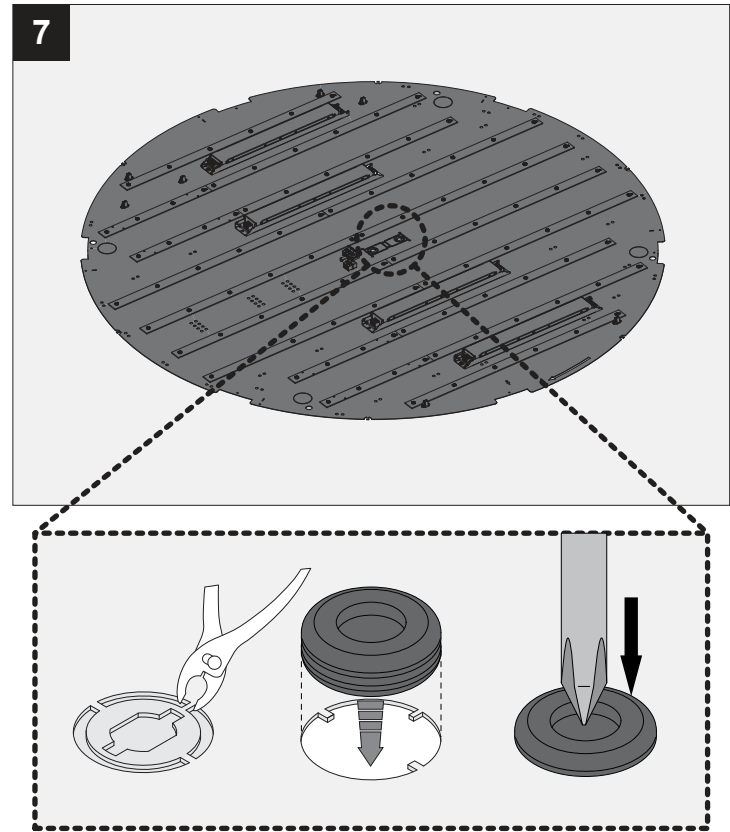

SUPERNOVA TRIMLESS 9583

DEEL
PARTIE
TEIL
PART
PARTE
PARTE **A**

IP20
 Beschermd tegen vaste voorwerpen die groter zijn dan 12 mm
 Protégé contre les objets solides de plus de 12 mm
 Geschützt gegen Festkörper größer als 12 mm
 Protected against solid objects greater than 12 mm
 Protegido contra objetos sólidos superiores a 12 mm
 Protetto contro oggetti solidi più grandi di 12 mm

Warning symbol
 Voorzien van aardingsaansluiting
 Avec mise à terre
 Ausgerüstet mit Erdungsanschluss
 Provided with grounding
 Con la toma de tierra
 Con presa a terra

Warning symbol
 Toestel niet geschikt om te worden afgedekt met thermische isolatie.
 Luminaires non appropriées pour recouvrement d'un matériau isolant thermique.
 Das Gerät/Die Leuchte darf nicht abgedeckt werden mit thermischer Isolation.
 Luminaire not suitable for covering with insulating material.
 Luminaria no apta para cubrir con material aislante.
 Apparecchio non adatto per essere coperto da materiale isolante.