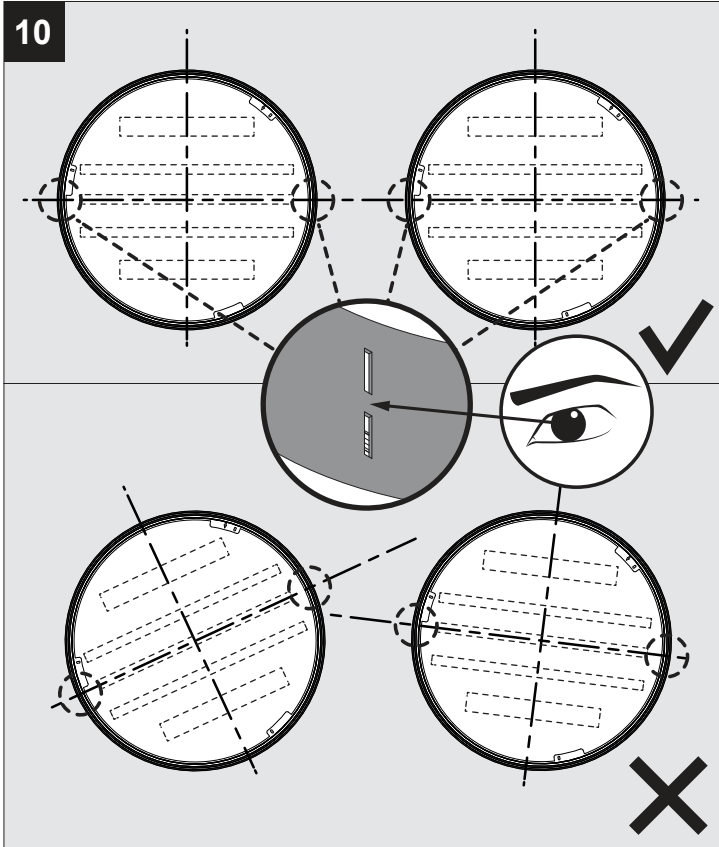

SUPERNOVA TRIMLESS 9583

DEEL
PARTIE
TEIL
PART
PARTE
PARTE **A**

IP20
 Beschermd tegen vaste voorwerpen die groter zijn dan 12 mm
 Protégé contre les objets solides de plus de 12 mm
 Geschützt gegen Festkörper größer als 12 mm
 Protected against solid objects greater than 12 mm
 Protegido contra objetos sólidos superiores a 12 mm
 Protetto contro oggetti solidi più grandi di 12 mm

Warning symbol
 Voorzien van aardingsaansluiting
 Avec mise à terre
 Ausgerüstet mit Erdungsanschluss
 Provided with grounding
 Con la toma de tierra
 Con presa a terra

Warning symbol
 Toestel niet geschikt om te worden afgedekt met thermische isolatie.
 Luminaires non appropriées pour recouvrement d'un matériau isolant thermique.
 Das Gerät/Die Leuchte darf nicht abgedeckt werden mit thermischer Isolation.
 Luminaire not suitable for covering with insulating material.
 Luminaria no apta para cubrir con material aislante.
 Apparecchio non adatto per essere coperto da materiale isolante.