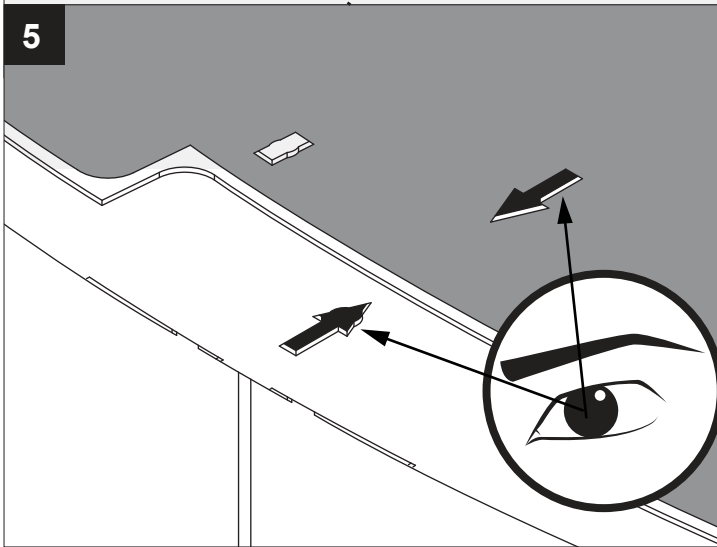

SUPERNOVA TRIMLESS 9583

DEEL
PARTIE
TEIL
PART
PARTE
PARTE **A**

IP20
 Beschermd tegen vaste voorwerpen die groter zijn dan 12 mm
 Protégé contre les objets solides de plus de 12 mm
 Geschützt gegen Festkörper größer als 12 mm
 Protected against solid objects greater than 12 mm
 Protegido contra objetos sólidos superiores a 12 mm
 Protetto contro oggetti solidi più grandi di 12 mm

Warning symbol
 Voorzien van aardingsaansluiting
 Avec mise à terre
 Ausgerüstet mit Erdungsanschluss
 Provided with grounding
 Con la toma de tierra
 Con presa a terra

Warning symbol
 Toestel niet geschikt om te worden afgedekt met thermische isolatie.
 Luminaires non appropriées pour recouvrement d'un matériau isolant thermique.
 Das Gerät/Die Leuchte darf nicht abgedeckt werden mit thermischer Isolation.
 Luminaire not suitable for covering with insulating material.
 Luminaria no apta para cubrir con material aislante.
 Apparecchio non adatto per essere coperto da materiale isolante.