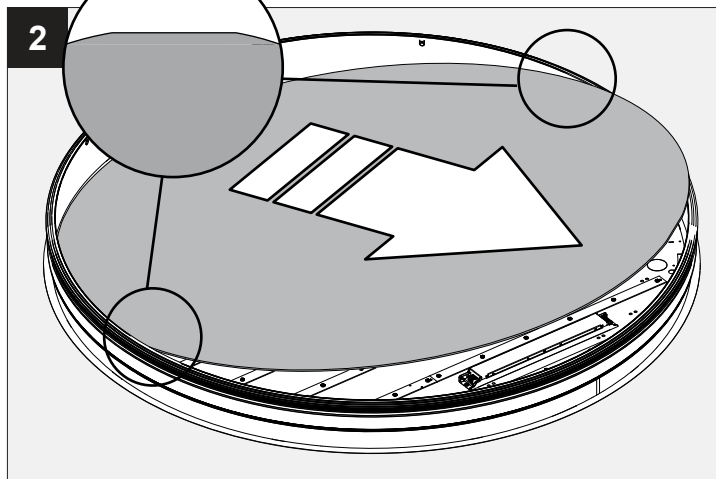

SUPERNOVA TRIMLESS 9583

DEEL
PARTIE
TEIL
PART
PARTE
PARTE **A**

IP20
 Beschermd tegen vaste voorwerpen die groter zijn dan 12 mm
 Protégé contre les objets solides de plus de 12 mm
 Geschützt gegen Festkörper größer als 12 mm
 Protected against solid objects greater than 12 mm
 Protegido contra objetos sólidos superiores a 12 mm
 Protetto contro oggetti solidi più grandi di 12 mm

Warning symbol
 Voorzien van aardingsaansluiting
 Avec mise à terre
 Ausgerüstet mit Erdungsanschluss
 Provided with grounding
 Con la toma de tierra
 Con presa a terra

Warning symbol
 Toestel niet geschikt om te worden afgedekt met thermische isolatie.
 Luminaires non appropriées pour recouvrement d'un matériau isolant thermique.
 Das Gerät/Die Leuchte darf nicht abgedeckt werden mit thermischer Isolation.
 Luminaire not suitable for covering with insulating material.
 Luminaria no apta para cubrir con material aislante.
 Apparecchio non adatto per essere coperto da materiale isolante.