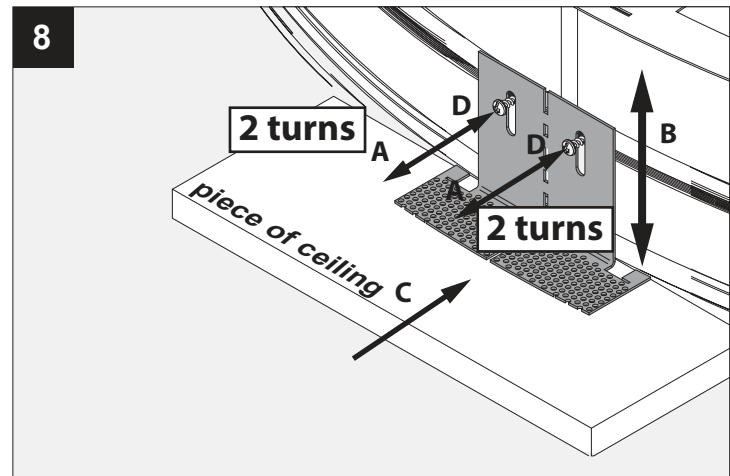

SUPERNOVA TRIMLESS 9583

DEEL
PARTIE
TEIL
PART
PARTE
PARTE **A**

IP20
 Beschermd tegen vaste voorwerpen die groter zijn dan 12 mm
 Protégé contre les objets solides de plus de 12 mm
 Geschützt gegen Festkörper größer als 12 mm
 Protected against solid objects greater than 12 mm
 Protegido contra objetos sólidos superiores a 12 mm
 Protetto contro oggetti solidi più grandi di 12 mm

Warning symbol
 Voorzien van aardingsaansluiting
 Avec mise à terre
 Ausgerüstet mit Erdungsanschluss
 Provided with grounding
 Con la toma de tierra
 Con presa a terra

Warning symbol
 Toestel niet geschikt om te worden afgedekt met thermische isolatie.
 Luminaires non appropriées pour recouvrement d'un matériau isolant thermique.
 Das Gerät/Die Leuchte darf nicht abgedeckt werden mit thermischer Isolation.
 Luminaire not suitable for covering with insulating material.
 Luminaria no apta para cubrir con material aislante.
 Apparecchio non adatto per essere coperto da materiale isolante.