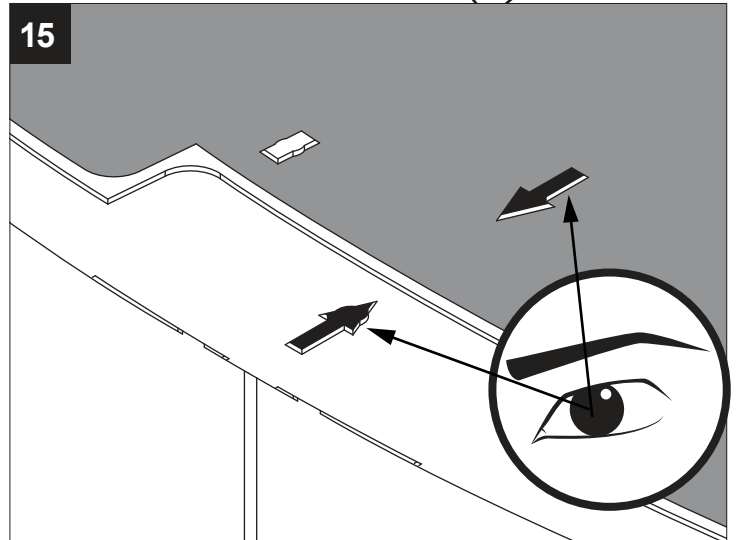

SUPERNOVA TRIMLESS 9583

DEEL
PARTIE
TEIL
PART
PARTE
PARTE **A**

IP20
 Beschermd tegen vaste voorwerpen die groter zijn dan 12 mm
 Protégé contre les objets solides de plus de 12 mm
 Geschützt gegen Festkörper größer als 12 mm
 Protected against solid objects greater than 12 mm
 Protegido contra objetos sólidos superiores a 12 mm
 Protetto contro oggetti solidi più grandi di 12 mm

Warning symbol
 Voorzien van aardingsaansluiting
 Avec mise à terre
 Ausgerüstet mit Erdungsanschluss
 Provided with grounding
 Con la toma de tierra
 Con presa a terra

Warning symbol
 Toestel niet geschikt om te worden afgedekt met thermische isolatie.
 Luminaires non appropriées pour recouvrement d'un matériau isolant thermique.
 Das Gerät/Die Leuchte darf nicht abgedeckt werden mit thermischer Isolation.
 Luminaire not suitable for covering with insulating material.
 Luminaria no apta para cubrir con material aislante.
 Apparecchio non adatto per essere coperto da materiale isolante.