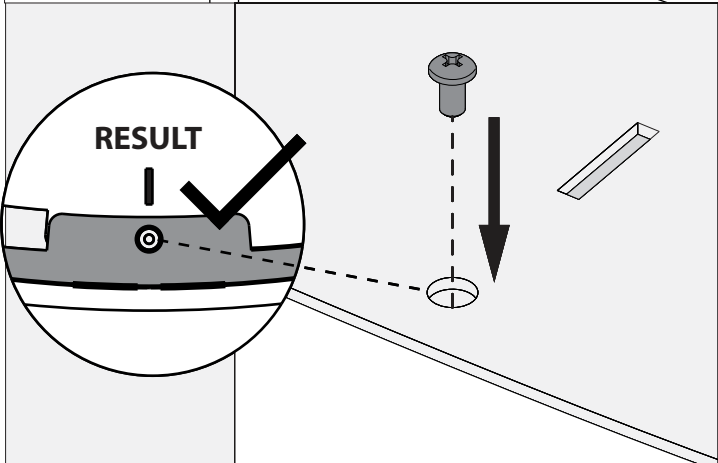

SUPERNOVA TRIMLESS 9583

DEEL
PARTIE
TEIL
PART
PARTE
PARTE **A**

IP20
 Beschermd tegen vaste voorwerpen die groter zijn dan 12 mm
 Protégé contre les objets solides de plus de 12 mm
 Geschützt gegen Festkörper größer als 12 mm
 Protected against solid objects greater than 12 mm
 Protegido contra objetos sólidos superiores a 12 mm
 Protetto contro oggetti solidi più grandi di 12 mm

Warning symbol
 Voorzien van aardingsaansluiting
 Avec mise à terre
 Ausgerüstet mit Erdungsanschluss
 Provided with grounding
 Con la toma de tierra
 Con presa a terra

Warning symbol
 Toestel niet geschikt om te worden afgedekt met thermische isolatie.
 Luminaires non appropriées pour recouvrement d'un matériau isolant thermique.
 Das Gerät/Die Leuchte darf nicht abgedeckt werden mit thermischer Isolation.
 Luminaire not suitable for covering with insulating material.
 Luminaria no apta para cubrir con material aislante.
 Apparecchio non adatto per essere coperto da materiale isolante.