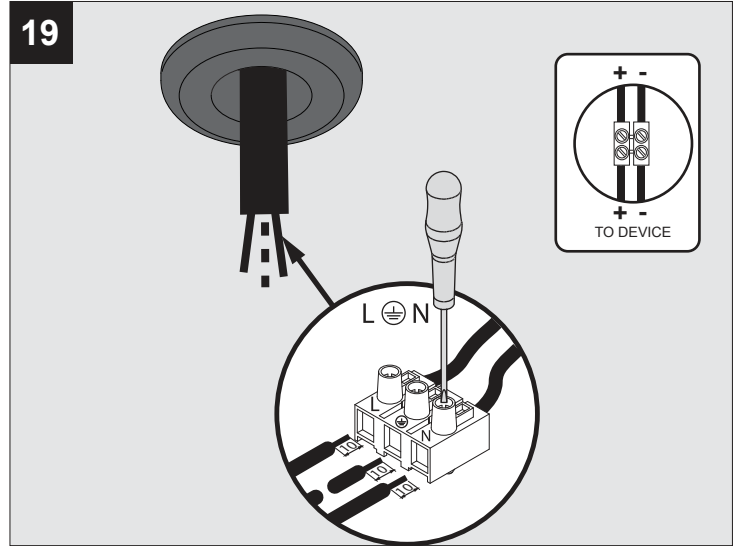

SUPERNOVA TRIMLESS 9583

DEEL
PARTIE
TEIL
PART
PARTE
PARTE **A**

IP20
 Beschermd tegen vaste voorwerpen die groter zijn dan 12 mm
 Protégé contre les objets solides de plus de 12 mm
 Geschützt gegen Festkörper größer als 12 mm
 Protected against solid objects greater than 12 mm
 Protegido contra objetos sólidos superiores a 12 mm
 Protetto contro oggetti solidi più grandi di 12 mm

Warning symbol
 Voorzien van aardingsaansluiting
 Avec mise à terre
 Ausgerüstet mit Erdungsanschluss
 Provided with grounding
 Con la toma de tierra
 Con presa a terra

Warning symbol
 Toestel niet geschikt om te worden afgedekt met thermische isolatie.
 Luminaires non appropriées pour recouvrement d'un matériau isolant thermique.
 Das Gerät/Die Leuchte darf nicht abgedeckt werden mit thermischer Isolation.
 Luminaire not suitable for covering with insulating material.
 Luminaria no apta para cubrir con material aislante.
 Apparecchio non adatto per essere coperto da materiale isolante.