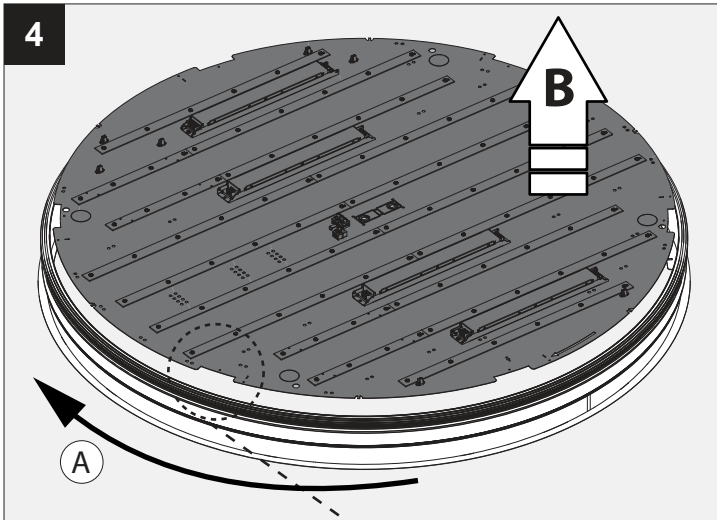

SUPERNOVA TRIMLESS 9583

DEEL
PARTIE
TEIL
PART
PARTE
PARTE **A**

IP20
 Beschermd tegen vaste voorwerpen die groter zijn dan 12 mm
 Protégé contre les objets solides de plus de 12 mm
 Geschützt gegen Festkörper größer als 12 mm
 Protected against solid objects greater than 12 mm
 Protegido contra objetos sólidos superiores a 12 mm
 Protetto contro oggetti solidi più grandi di 12 mm

Warning symbol
 Voorzien van aardingsaansluiting
 Avec mise à terre
 Ausgerüstet mit Erdungsanschluss
 Provided with grounding
 Con la toma de tierra
 Con presa a terra

Warning symbol
 Toestel niet geschikt om te worden afgedekt met thermische isolatie.
 Luminaires non appropriées pour recouvrement d'un matériau isolant thermique.
 Das Gerät/Die Leuchte darf nicht abgedeckt werden mit thermischer Isolation.
 Luminaire not suitable for covering with insulating material.
 Luminaria no apta para cubrir con material aislante.
 Apparecchio non adatto per essere coperto da materiale isolante.