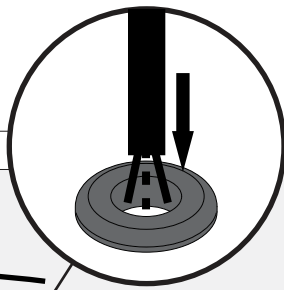

SUPERNOVA TRIMLESS 9583

DEEL
PARTIE
TEIL
PART
PARTE
PARTE **A**

IP20
 Beschermd tegen vaste voorwerpen die groter zijn dan 12 mm
 Protégé contre les objets solides de plus de 12 mm
 Geschützt gegen Festkörper größer als 12 mm
 Protected against solid objects greater than 12 mm
 Protegido contra objetos sólidos superiores a 12 mm
 Protetto contro oggetti solidi più grandi di 12 mm

Warning symbol
 Voorzien van aardingsaansluiting
 Avec mise à terre
 Ausgerüstet mit Erdungsanschluss
 Provided with grounding
 Con la toma de tierra
 Con presa a terra

Warning symbol
 Toestel niet geschikt om te worden afgedekt met thermische isolatie.
 Luminaires non appropriées pour recouvrement d'un matériau isolant thermique.
 Das Gerät/Die Leuchte darf nicht abgedeckt werden mit thermischer Isolation.
 Luminaire not suitable for covering with insulating material.
 Luminaria no apta para cubrir con material aislante.
 Apparecchio non adatto per essere coperto da materiale isolante.