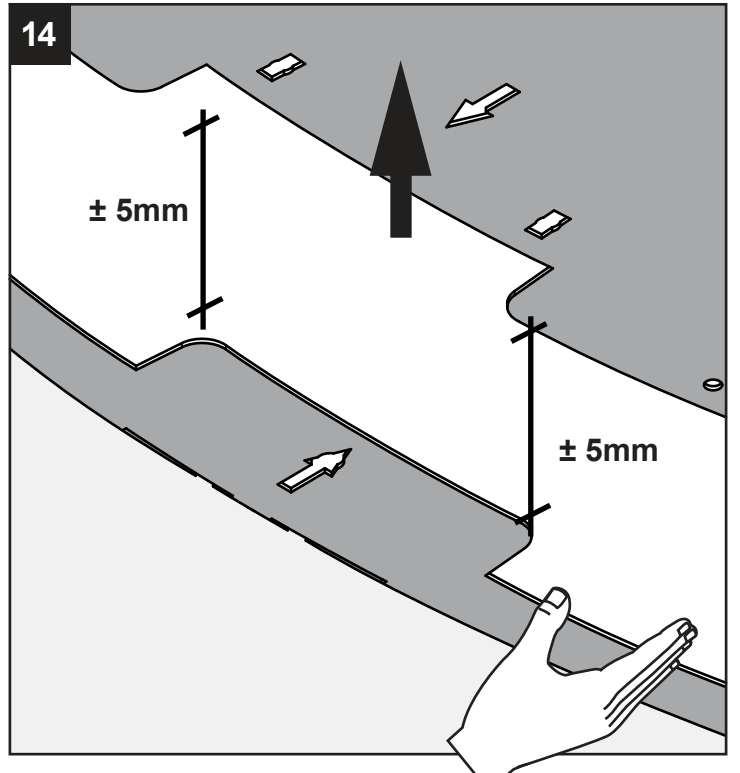

SUPERNOVA TRIMLESS 9583

DEEL
PARTIE
TEIL
PART
PARTE
PARTE **A**

IP20
 Beschermd tegen vaste voorwerpen die groter zijn dan 12 mm
 Protégé contre les objets solides de plus de 12 mm
 Geschützt gegen Festkörper größer als 12 mm
 Protected against solid objects greater than 12 mm
 Protegido contra objetos sólidos superiores a 12 mm
 Protetto contro oggetti solidi più grandi di 12 mm

Warning symbol
 Voorzien van aardingsaansluiting
 Avec mise à terre
 Ausgerüstet mit Erdungsanschluss
 Provided with grounding
 Con la toma de tierra
 Con presa a terra

Warning symbol
 Toestel niet geschikt om te worden afgedekt met thermische isolatie.
 Luminaires non appropriées pour recouvrement d'un matériau isolant thermique.
 Das Gerät/Die Leuchte darf nicht abgedeckt werden mit thermischer Isolation.
 Luminaire not suitable for covering with insulating material.
 Luminaria no apta para cubrir con material aislante.
 Apparecchio non adatto per essere coperto da materiale isolante.