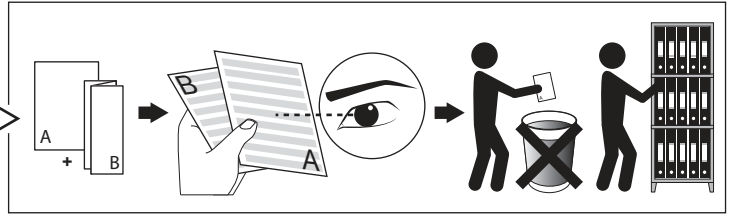

SUPERNOVA TRIMLESS 9583

DEEL
PARTIE
TEIL
PART
PARTE
PARTE **A**

IP20
 Beschermd tegen vaste voorwerpen die groter zijn dan 12 mm
 Protégé contre les objets solides de plus de 12 mm
 Geschützt gegen Festkörper größer als 12 mm
 Protected against solid objects greater than 12 mm
 Protegido contra objetos sólidos superiores a 12 mm
 Protetto contro oggetti solidi più grandi di 12 mm

Warning symbol
 Voorzien van aardingsaansluiting
 Avec mise à terre
 Ausgerüstet mit Erdungsanschluss
 Provided with grounding
 Con la toma de tierra
 Con presa a terra

Warning symbol
 Toestel niet geschikt om te worden afgedekt met thermische isolatie.
 Luminaires non appropriées pour recouvrement d'un matériau isolant thermique.
 Das Gerät/Die Leuchte darf nicht abgedeckt werden mit thermischer Isolation.
 Luminaire not suitable for covering with insulating material.
 Luminaria no apta para cubrir con material aislante.
 Apparecchio non adatto per essere coperto da materiale isolante.