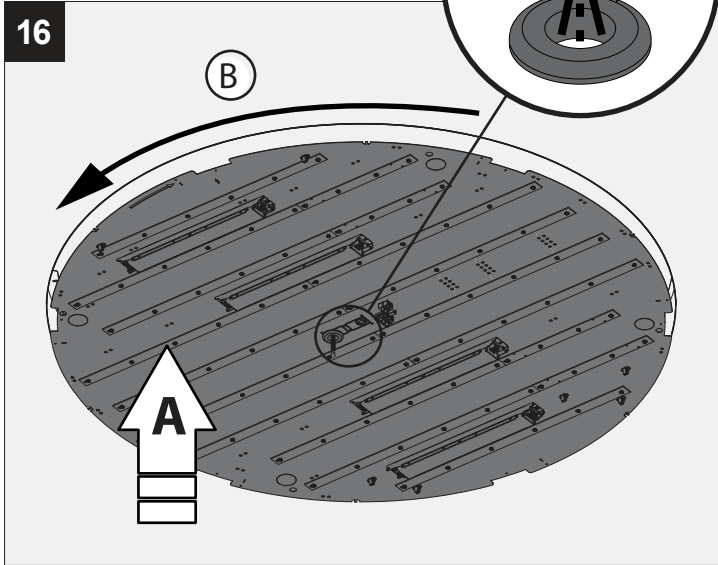

SUPERNOVA TRIMLESS 9583

DEEL
PARTIE
TEIL
PART
PARTE
PARTE **A**

IP20
 Beschermd tegen vaste voorwerpen die groter zijn dan 12 mm
 Protégé contre les objets solides de plus de 12 mm
 Geschützt gegen Festkörper größer als 12 mm
 Protected against solid objects greater than 12 mm
 Protegido contra objetos sólidos superiores a 12 mm
 Protetto contro oggetti solidi più grandi di 12 mm

Warning symbol
 Voorzien van aardingsaansluiting
 Avec mise à terre
 Ausgerüstet mit Erdungsanschluss
 Provided with grounding
 Con la toma de tierra
 Con presa a terra

Warning symbol
 Toestel niet geschikt om te worden afgedekt met thermische isolatie.
 Luminaires non appropriées pour recouvrement d'un matériau isolant thermique.
 Das Gerät/Die Leuchte darf nicht abgedeckt werden mit thermischer Isolation.
 Luminaire not suitable for covering with insulating material.
 Luminaria no apta para cubrir con material aislante.
 Apparecchio non adatto per essere coperto da materiale isolante.