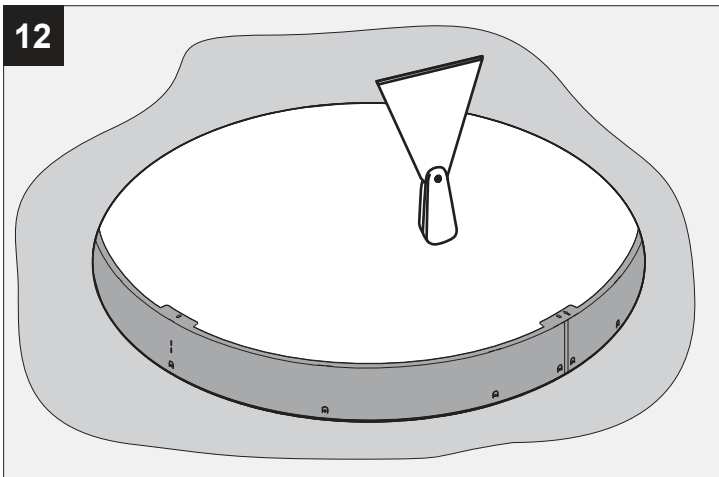

SUPERNOVA TRIMLESS 9583

DEEL
PARTIE
TEIL
PART
PARTE
PARTE **A**

IP20
 Beschermd tegen vaste voorwerpen die groter zijn dan 12 mm
 Protégé contre les objets solides de plus de 12 mm
 Geschützt gegen Festkörper größer als 12 mm
 Protected against solid objects greater than 12 mm
 Protegido contra objetos sólidos superiores a 12 mm
 Protetto contro oggetti solidi più grandi di 12 mm

Warning symbol
 Voorzien van aardingsaansluiting
 Avec mise à terre
 Ausgerüstet mit Erdungsanschluss
 Provided with grounding
 Con la toma de tierra
 Con presa a terra

Warning symbol
 Toestel niet geschikt om te worden afgedekt met thermische isolatie.
 Luminaires non appropriées pour recouvrement d'un matériau isolant thermique.
 Das Gerät/Die Leuchte darf nicht abgedeckt werden mit thermischer Isolation.
 Luminaire not suitable for covering with insulating material.
 Luminaria no apta para cubrir con material aislante.
 Apparecchio non adatto per essere coperto da materiale isolante.