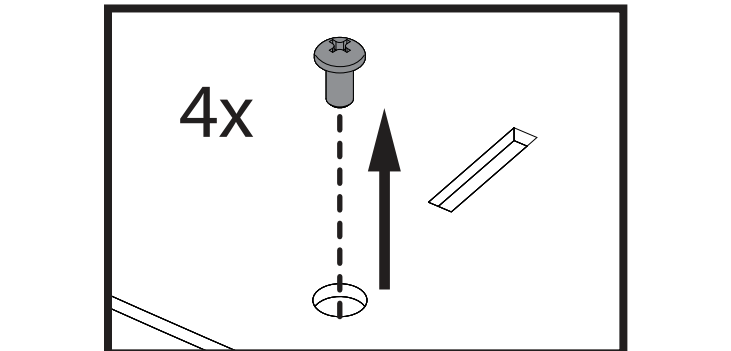

SUPERNOVA TRIMLESS 9583

DEEL
PARTIE
TEIL
PART
PARTE
PARTE **A**

IP20
 Beschermd tegen vaste voorwerpen die groter zijn dan 12 mm
 Protégé contre les objets solides de plus de 12 mm
 Geschützt gegen Festkörper größer als 12 mm
 Protected against solid objects greater than 12 mm
 Protegido contra objetos sólidos superiores a 12 mm
 Protetto contro oggetti solidi più grandi di 12 mm

Warning symbol
 Voorzien van aardingsaansluiting
 Avec mise à terre
 Ausgerüstet mit Erdungsanschluss
 Provided with grounding
 Con la toma de tierra
 Con presa a terra

Warning symbol
 Toestel niet geschikt om te worden afgedekt met thermische isolatie.
 Luminaires non appropriées pour recouvrement d'un matériau isolant thermique.
 Das Gerät/Die Leuchte darf nicht abgedeckt werden mit thermischer Isolation.
 Luminaire not suitable for covering with insulating material.
 Luminaria no apta para cubrir con material aislante.
 Apparecchio non adatto per essere coperto da materiale isolante.