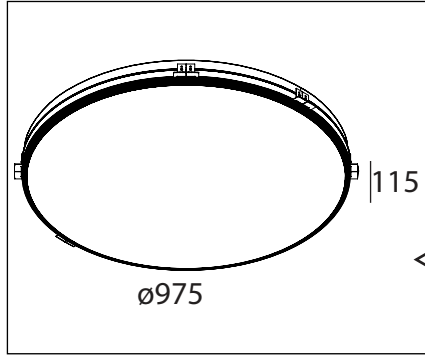

SUPERNOVA TRIMLESS 9583

DEEL
PARTIE
TEIL
PART
PARTE
PARTE **A**

IP20
 Beschermd tegen vaste voorwerpen die groter zijn dan 12 mm
 Protégé contre les objets solides de plus de 12 mm
 Geschützt gegen Festkörper größer als 12 mm
 Protected against solid objects greater than 12 mm
 Protegido contra objetos sólidos superiores a 12 mm
 Protetto contro oggetti solidi più grandi di 12 mm