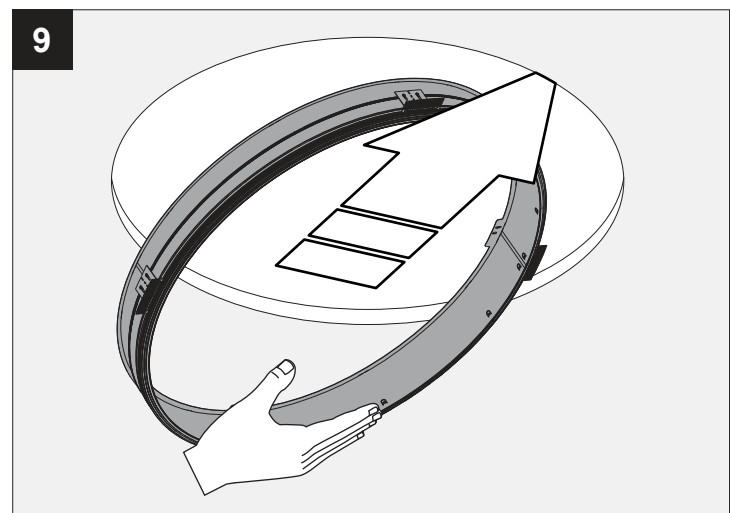

SUPERNOVA TRIMLESS 9583

DEEL
PARTIE
TEIL
PART
PARTE
PARTE **A**

IP20
 Beschermd tegen vaste voorwerpen die groter zijn dan 12 mm
 Protégé contre les objets solides de plus de 12 mm
 Geschützt gegen Festkörper größer als 12 mm
 Protected against solid objects greater than 12 mm
 Protegido contra objetos sólidos superiores a 12 mm
 Protetto contro oggetti solidi più grandi di 12 mm

Warning symbol
 Voorzien van aardingsaansluiting
 Avec mise à terre
 Ausgerüstet mit Erdungsanschluss
 Provided with grounding
 Con la toma de tierra
 Con presa a terra

Warning symbol
 Toestel niet geschikt om te worden afgedekt met thermische isolatie.
 Luminaires non appropriées pour recouvrement d'un matériau isolant thermique.
 Das Gerät/Die Leuchte darf nicht abgedeckt werden mit thermischer Isolation.
 Luminaire not suitable for covering with insulating material.
 Luminaria no apta para cubrir con material aislante.
 Apparecchio non adatto per essere coperto da materiale isolante.