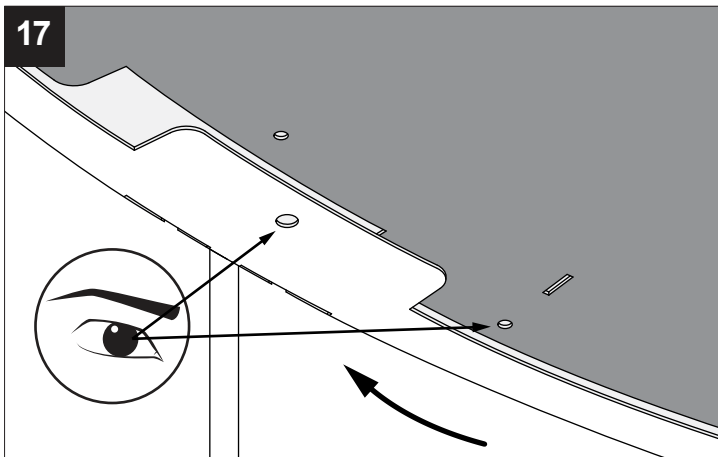

SUPERNOVA TRIMLESS 9583

DEEL
PARTIE
TEIL
PART
PARTE
PARTE **A**

IP20
 Beschermd tegen vaste voorwerpen die groter zijn dan 12 mm
 Protégé contre les objets solides de plus de 12 mm
 Geschützt gegen Festkörper größer als 12 mm
 Protected against solid objects greater than 12 mm
 Protegido contra objetos sólidos superiores a 12 mm
 Protetto contro oggetti solidi più grandi di 12 mm

Warning symbol
 Voorzien van aardingsaansluiting
 Avec mise à terre
 Ausgerüstet mit Erdungsanschluss
 Provided with grounding
 Con la toma de tierra
 Con presa a terra

Warning symbol
 Toestel niet geschikt om te worden afgedekt met thermische isolatie.
 Luminaires non appropriées pour recouvrement d'un matériau isolant thermique.
 Das Gerät/Die Leuchte darf nicht abgedeckt werden mit thermischer Isolation.
 Luminaire not suitable for covering with insulating material.
 Luminaria no apta para cubrir con material aislante.
 Apparecchio non adatto per essere coperto da materiale isolante.