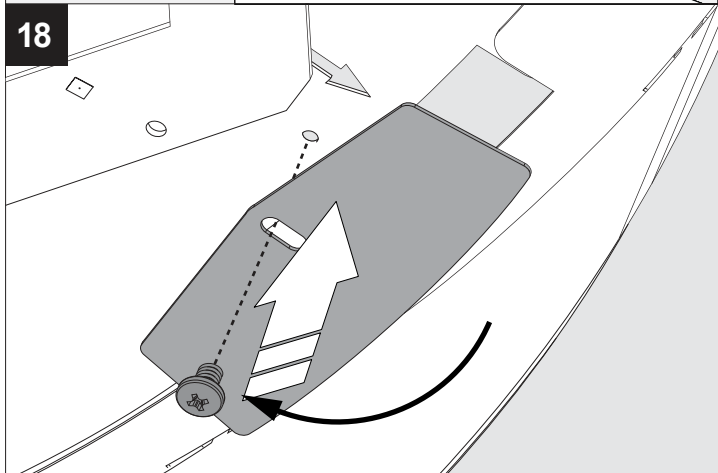

SUPERNOVA TRIMLESS 9583

DEEL
PARTIE
TEIL
PART
PARTE
PARTE **A**

IP20
 Beschermd tegen vaste voorwerpen die groter zijn dan 12 mm
 Protégé contre les objets solides de plus de 12 mm
 Geschützt gegen Festkörper größer als 12 mm
 Protected against solid objects greater than 12 mm
 Protegido contra objetos sólidos superiores a 12 mm
 Protetto contro oggetti solidi più grandi di 12 mm

Warning symbol
 Voorzien van aardingsaansluiting
 Avec mise à terre
 Ausgerüstet mit Erdungsanschluss
 Provided with grounding
 Con la toma de tierra
 Con presa a terra

Warning symbol
 Toestel niet geschikt om te worden afgedekt met thermische isolatie.
 Luminaires non appropriées pour recouvrement d'un matériau isolant thermique.
 Das Gerät/Die Leuchte darf nicht abgedeckt werden mit thermischer Isolation.
 Luminaire not suitable for covering with insulating material.
 Luminaria no apta para cubrir con material aislante.
 Apparecchio non adatto per essere coperto da materiale isolante.