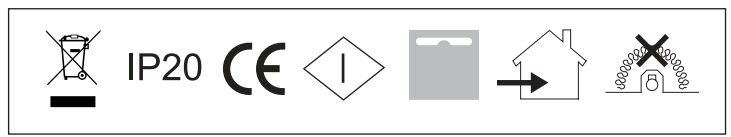

SUPERNOVA TRIMLESS 9583

DEEL
PARTIE
TEIL
PART
PARTE
PARTE **A**

IP20
 Beschermd tegen vaste voorwerpen die groter zijn dan 12 mm
 Protégé contre les objets solides de plus de 12 mm
 Geschützt gegen Festkörper größer als 12 mm
 Protected against solid objects greater than 12 mm
 Protegido contra objetos sólidos superiores a 12 mm
 Protetto contro oggetti solidi più grandi di 12 mm

Warning symbol
 Voorzien van aardingsaansluiting
 Avec mise à terre
 Ausgerüstet mit Erdungsanschluss
 Provided with grounding
 Con la toma de tierra
 Con presa a terra

Warning symbol
 Toestel niet geschikt om te worden afgedekt met thermische isolatie.
 Luminaires non appropriées pour recouvrement d'un matériau isolant thermique.
 Das Gerät/Die Leuchte darf nicht abgedeckt werden mit thermischer Isolation.
 Luminaire not suitable for covering with insulating material.
 Luminaria no apta para cubrir con material aislante.
 Apparecchio non adatto per essere coperto da materiale isolante.