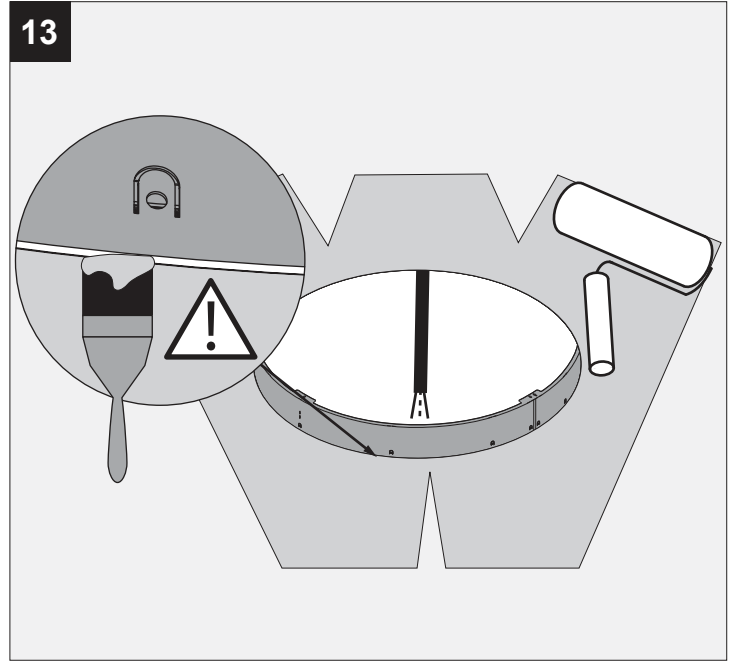

SUPERNOVA TRIMLESS 9583

DEEL
PARTIE
TEIL
PART
PARTE
PARTE **A**

IP20
 Beschermd tegen vaste voorwerpen die groter zijn dan 12 mm
 Protégé contre les objets solides de plus de 12 mm
 Geschützt gegen Festkörper größer als 12 mm
 Protected against solid objects greater than 12 mm
 Protegido contra objetos sólidos superiores a 12 mm
 Protetto contro oggetti solidi più grandi di 12 mm

Warning symbol
 Voorzien van aardingsaansluiting
 Avec mise à terre
 Ausgerüstet mit Erdungsanschluss
 Provided with grounding
 Con la toma de tierra
 Con presa a terra

Warning symbol
 Toestel niet geschikt om te worden afgedekt met thermische isolatie.
 Luminaires non appropriées pour recouvrement d'un matériau isolant thermique.
 Das Gerät/Die Leuchte darf nicht abgedeckt werden mit thermischer Isolation.
 Luminaire not suitable for covering with insulating material.
 Luminaria no apta para cubrir con material aislante.
 Apparecchio non adatto per essere coperto da materiale isolante.