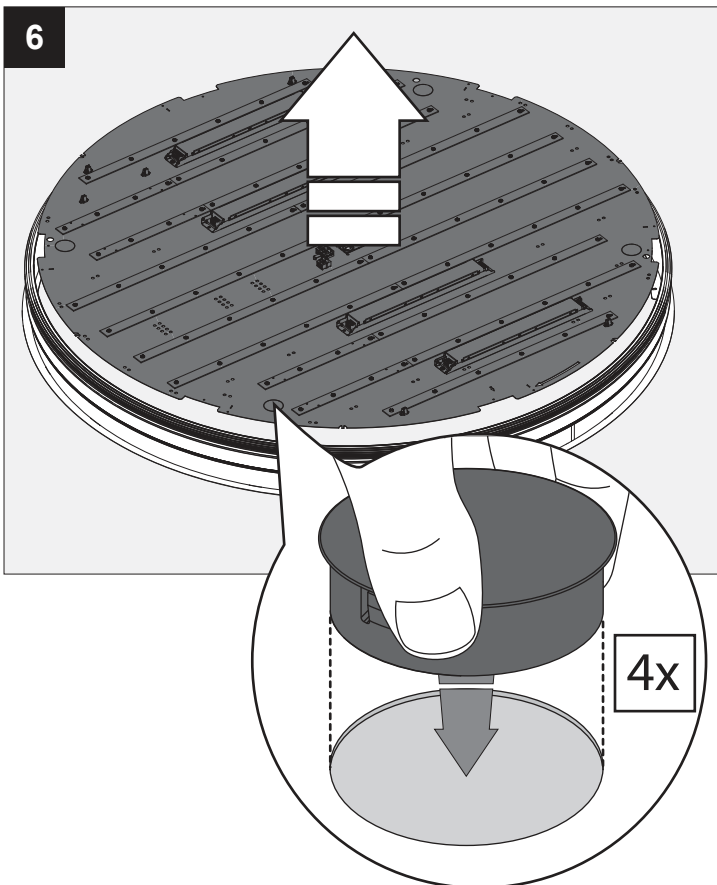

SUPERNOVA TRIMLESS 9583

DEEL
PARTIE
TEIL
PART
PARTE
PARTE **A**

IP20
 Beschermd tegen vaste voorwerpen die groter zijn dan 12 mm
 Protégé contre les objets solides de plus de 12 mm
 Geschützt gegen Festkörper größer als 12 mm
 Protected against solid objects greater than 12 mm
 Protegido contra objetos sólidos superiores a 12 mm
 Protetto contro oggetti solidi più grandi di 12 mm

Warning symbol
 Voorzien van aardingsaansluiting
 Avec mise à terre
 Ausgerüstet mit Erdungsanschluss
 Provided with grounding
 Con la toma de tierra
 Con presa a terra

Warning symbol
 Toestel niet geschikt om te worden afgedekt met thermische isolatie.
 Luminaires non appropriées pour recouvrement d'un matériau isolant thermique.
 Das Gerät/Die Leuchte darf nicht abgedeckt werden mit thermischer Isolation.
 Luminaire not suitable for covering with insulating material.
 Luminaria no apta para cubrir con material aislante.
 Apparecchio non adatto per essere coperto da materiale isolante.