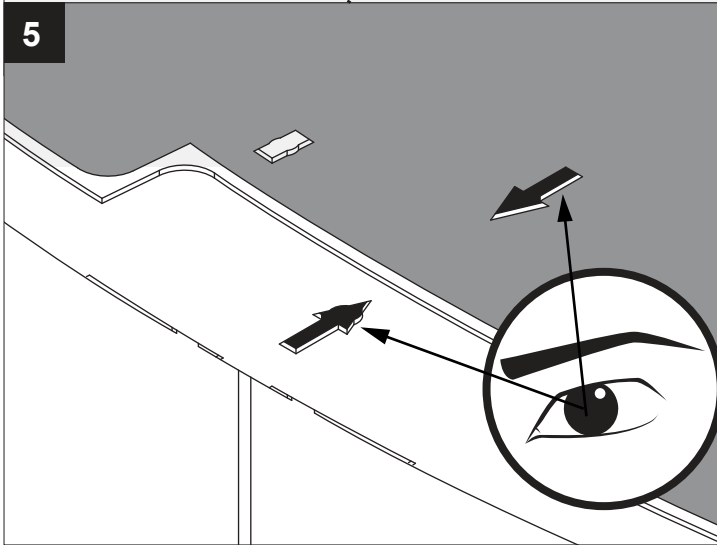

SUPERNOVA TRIMLESS 9583 ED1

DEEL
PARTIE
TEIL
PART
PARTE
PARTE

A

IP20
 Beschermd tegen vaste voorwerpen die groter zijn dan 12 mm
 Protégé contre les objets solides de plus de 12 mm
 Geschützt gegen Festkörper größer als 12 mm
 Protected against solid objects greater than 12 mm
 Protegido contra objetos sólidos superiores a 12 mm
 Protetto contro oggetti solidi più grandi di 12 mm

Voorzien van aardingsaansluiting
 Avec mise à la terre
 Ausgerüstet mit Erdungsanschluss
 Provided with grounding
 Con la toma de tierra
 Con presa a terra

Toestel niet geschikt om te worden afgedekt met thermische isolatie.
 Luminaires non appropriées pour recouvrement d'un matériau isolant thermique.
 Das Gerät/Die Leuchte darf nicht abgedeckt werden mit thermischer Isolation.
 Luminaire not suitable for covering with insulating material.
 Luminaria no apta para cubrir con material aislante.
 Apparecchio non adatto per essere coperto da materiale isolante.