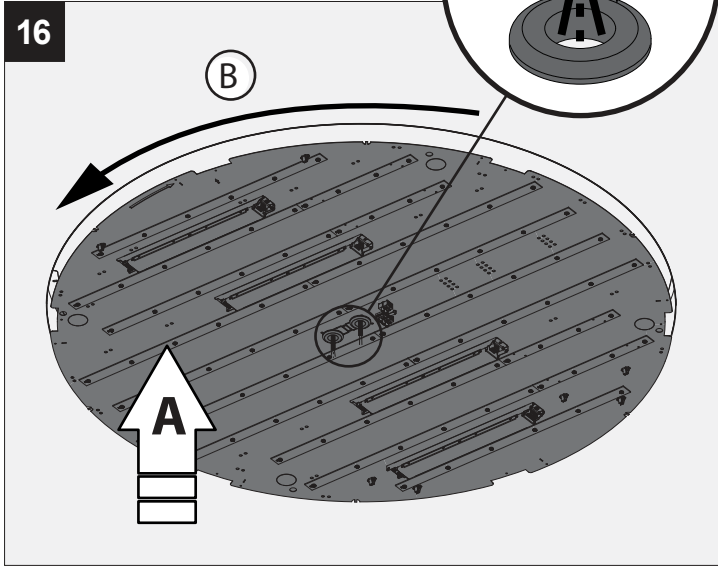

SUPERNOVA TRIMLESS 9583 ED1

DEEL
PARTIE
TEIL
PART
PARTE
PARTE

A

IP20
 Beschermd tegen vaste voorwerpen die groter zijn dan 12 mm
 Protégé contre les objets solides de plus de 12 mm
 Geschützt gegen Festkörper größer als 12 mm
 Protected against solid objects greater than 12 mm
 Protegido contra objetos sólidos superiores a 12 mm
 Protetto contro oggetti solidi più grandi di 12 mm

Voorzien van aardingsaansluiting
 Avec mise à la terre
 Ausgerüstet mit Erdungsanschluss
 Provided with grounding
 Con la toma de tierra
 Con presa a terra

Toestel niet geschikt om te worden afgedekt met thermische isolatie.
 Luminaires non appropriées pour recouvrement d'un matériau isolant thermique.
 Das Gerät/Die Leuchte darf nicht abgedeckt werden mit thermischer Isolation.
 Luminaire not suitable for covering with insulating material.
 Luminaria no apta para cubrir con material aislante.
 Apparecchio non adatto per essere coperto da materiale isolante.