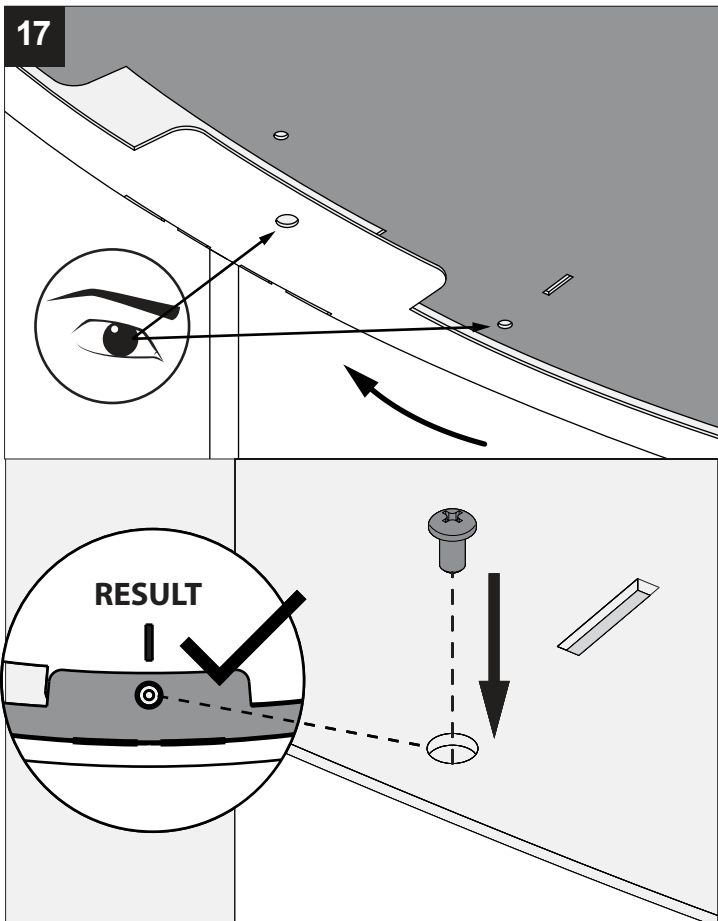

De verlichtingsbron van dit verlichtingstoestel zal enkel door de fabrikant of door de fabrikant aangestelde installateur vervangen worden.

La source lumière de cet appareil ne sera remplacée que par l'entreprise ou par un agent reconnu.

Das enthaltene Leuchtmittel sollte nur durch entsprechendes Fachpersonal ersetzt werden.

The light source contained in this luminaire shall only be replaced by the manufacturer or his service agent.

La fuente de iluminación que tiene esta luminaria sólo puede remplazarse por el fabricante o por un instalador autorizado.

La sorgente luminosa incorporata in questo apparecchio può essere sostituita solo dal produttore, da un suo centro assistenza oppure da una persona in possesso della necessaria abilitazione.