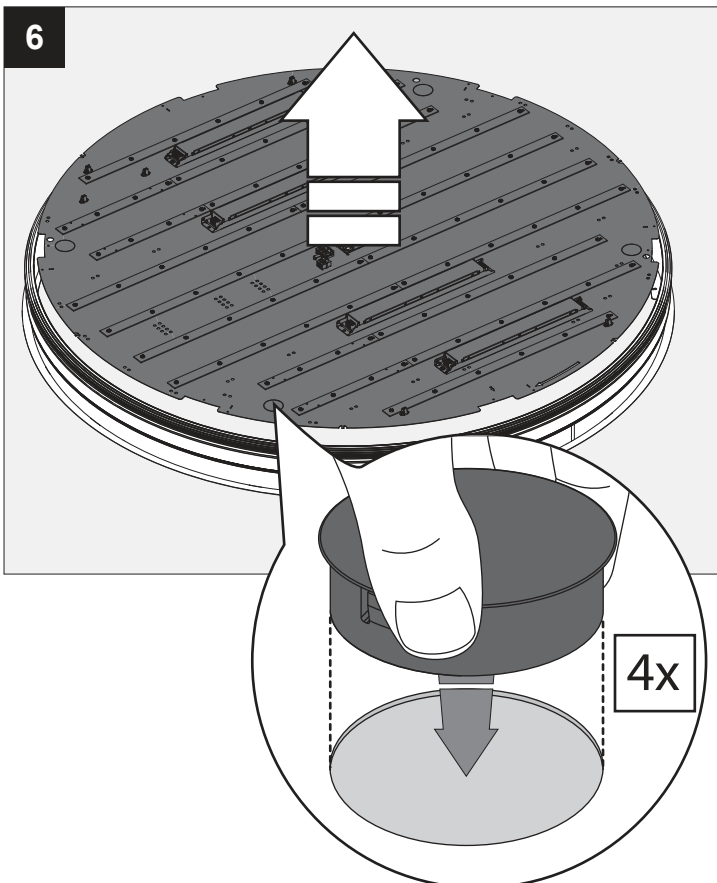

SUPERNOVA TRIMLESS 9583 ED1

DEEL
PARTIE
TEIL
PART
PARTE
PARTE

A

IP20
 Beschermd tegen vaste voorwerpen die groter zijn dan 12 mm
 Protégé contre les objets solides de plus de 12 mm
 Geschützt gegen Festkörper größer als 12 mm
 Protected against solid objects greater than 12 mm
 Protegido contra objetos sólidos superiores a 12 mm
 Protetto contro oggetti solidi più grandi di 12 mm

Voorzien van aardingsaansluiting
 Avec mise à la terre
 Ausgerüstet mit Erdungsanschluss
 Provided with grounding
 Con la toma de tierra
 Con presa a terra

Toestel niet geschikt om te worden afgedekt met thermische isolatie.
 Luminaires non appropriées pour recouvrement d'un matériau isolant thermique.
 Das Gerät/Die Leuchte darf nicht abgedeckt werden mit thermischer Isolation.
 Luminaire not suitable for covering with insulating material.
 Luminaria no apta para cubrir con material aislante.
 Apparecchio non adatto per essere coperto da materiale isolante.