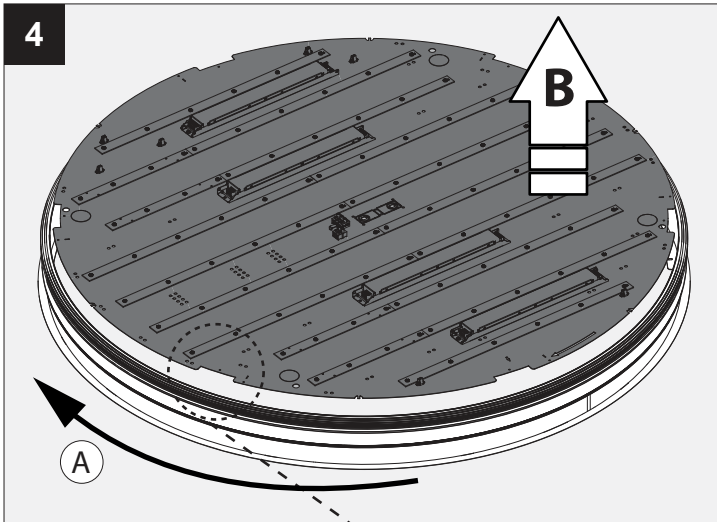

SUPERNOVA TRIMLESS 9583 ED1

DEEL
PARTIE
TEIL
PART
PARTE
PARTE

A

IP20
 Beschermd tegen vaste voorwerpen die groter zijn dan 12 mm
 Protégé contre les objets solides de plus de 12 mm
 Geschützt gegen Festkörper größer als 12 mm
 Protected against solid objects greater than 12 mm
 Protegido contra objetos sólidos superiores a 12 mm
 Protetto contro oggetti solidi più grandi di 12 mm

Voorzien van aardingsaansluiting
 Avec mise à la terre
 Ausgerüstet mit Erdungsanschluss
 Provided with grounding
 Con la toma de tierra
 Con presa a terra

Toestel niet geschikt om te worden afgedekt met thermische isolatie.
 Luminaires non appropriées pour recouvrement d'un matériau isolant thermique.
 Das Gerät/Die Leuchte darf nicht abgedeckt werden mit thermischer Isolation.
 Luminaire not suitable for covering with insulating material.
 Luminaria no apta para cubrir con material aislante.
 Apparecchio non adatto per essere coperto da materiale isolante.