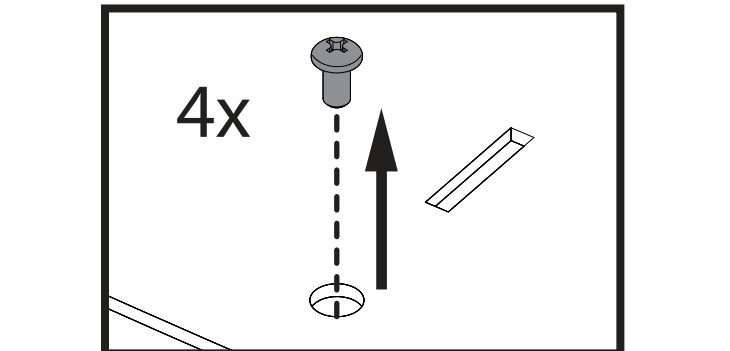

SUPERNOVA TRIMLESS 9583 ED1

DEEL
PARTIE
TEIL
PART
PARTE
PARTE

A

IP20
Beschermd tegen vaste voorwerpen die groter zijn dan 12 mm
Protégé contre les objets solides de plus de 12 mm
Geschützt gegen Festkörper größer als 12 mm
Protected against solid objects greater than 12 mm
Protegido contra objetos sólidos superiores a 12 mm
Protetto contro oggetti solidi più grandi di 12 mm

Voorzien van aardingsaansluiting
Avec mise à la terre
Ausgerüstet mit Erdungsanschluss
Provided with grounding
Con la toma de tierra
Con presa a terra

Toestel niet geschikt om te worden afgedekt met thermische isolatie.
Luminaires non appropriées pour recouvrement d'un matériau isolant thermique.
Das Gerät/Die Leuchte darf nicht abgedeckt werden mit thermischer Isolation.
Luminaire not suitable for covering with insulating material.
Luminaria no apta para cubrir con material aislante.
Apparecchio non adatto per essere coperto da materiale isolante.