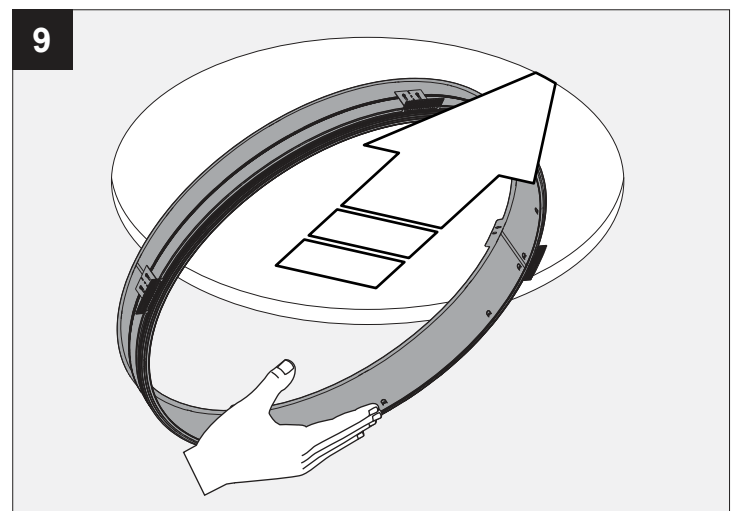

SUPERNOVA TRIMLESS 9583 ED1

DEEL
PARTIE
TEIL
PART
PARTE
PARTE

A

IP20
 Beschermd tegen vaste voorwerpen die groter zijn dan 12 mm
 Protégé contre les objets solides de plus de 12 mm
 Geschützt gegen Festkörper größer als 12 mm
 Protected against solid objects greater than 12 mm
 Protegido contra objetos sólidos superiores a 12 mm
 Protetto contro oggetti solidi più grandi di 12 mm

Voorzien van aardingsaansluiting
 Avec mise à la terre
 Ausgerüstet mit Erdungsanschluss
 Provided with grounding
 Con la toma de tierra
 Con presa a terra

Toestel niet geschikt om te worden afgedekt met thermische isolatie.
 Luminaires non appropriées pour recouvrement d'un matériau isolant thermique.
 Das Gerät/Die Leuchte darf nicht abgedeckt werden mit thermischer Isolation.
 Luminaire not suitable for covering with insulating material.
 Luminaria no apta para cubrir con material aislante.
 Apparecchio non adatto per essere coperto da materiale isolante.