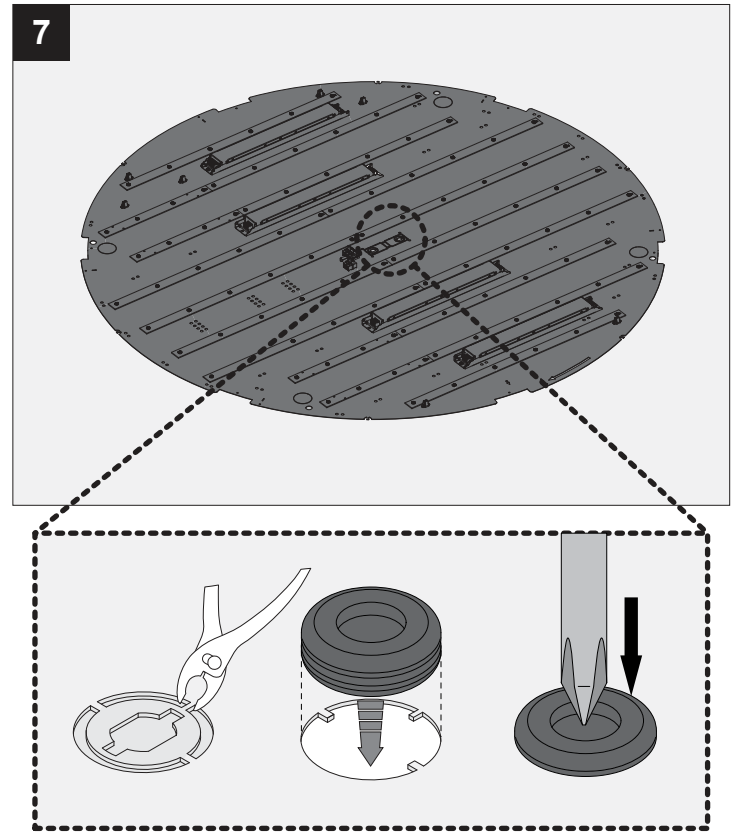

SUPERNOVA TRIMLESS 9583 ED1

DEEL
PARTIE
TEIL
PART
PARTE
PARTE

A

IP20
 Beschermd tegen vaste voorwerpen die groter zijn dan 12 mm
 Protégé contre les objets solides de plus de 12 mm
 Geschützt gegen Festkörper größer als 12 mm
 Protected against solid objects greater than 12 mm
 Protegido contra objetos sólidos superiores a 12 mm
 Protetto contro oggetti solidi più grandi di 12 mm

Voorzien van aardingsaansluiting
 Avec mise à la terre
 Ausgerüstet mit Erdungsanschluss
 Provided with grounding
 Con la toma de tierra
 Con presa a terra

Toestel niet geschikt om te worden afgedekt met thermische isolatie.
 Luminaires non appropriées pour recouvrement d'un matériau isolant thermique.
 Das Gerät/Die Leuchte darf nicht abgedeckt werden mit thermischer Isolation.
 Luminaire not suitable for covering with insulating material.
 Luminaria no apta para cubrir con material aislante.
 Apparecchio non adatto per essere coperto da materiale isolante.