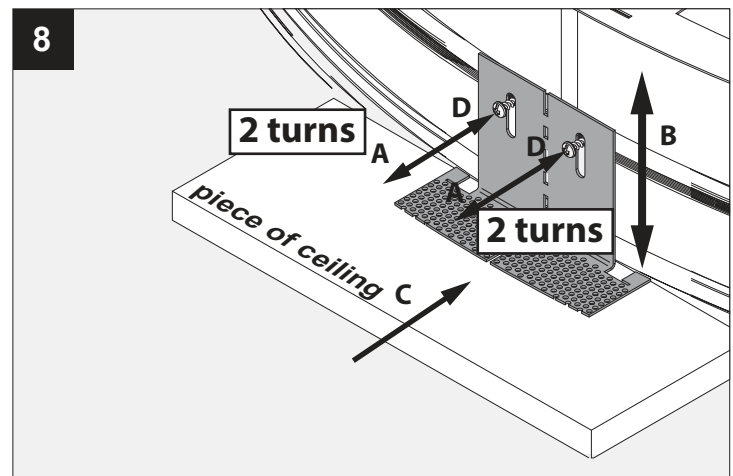

SUPERNOVA TRIMLESS 9583 ED1

DEEL
PARTIE
TEIL
PART
PARTE
PARTE

A

IP20
 Beschermd tegen vaste voorwerpen die groter zijn dan 12 mm
 Protégé contre les objets solides de plus de 12 mm
 Geschützt gegen Festkörper größer als 12 mm
 Protected against solid objects greater than 12 mm
 Protegido contra objetos sólidos superiores a 12 mm
 Protetto contro oggetti solidi più grandi di 12 mm

Voorzien van aardingsaansluiting
 Avec mise à la terre
 Ausgerüstet mit Erdungsanschluss
 Provided with grounding
 Con la toma de tierra
 Con presa a terra

Toestel niet geschikt om te worden afgedekt met thermische isolatie.
 Luminaires non appropriées pour recouvrement d'un matériau isolant thermique.
 Das Gerät/Die Leuchte darf nicht abgedeckt werden mit thermischer Isolation.
 Luminaire not suitable for covering with insulating material.
 Luminaria no apta para cubrir con material aislante.
 Apparecchio non adatto per essere coperto da materiale isolante.