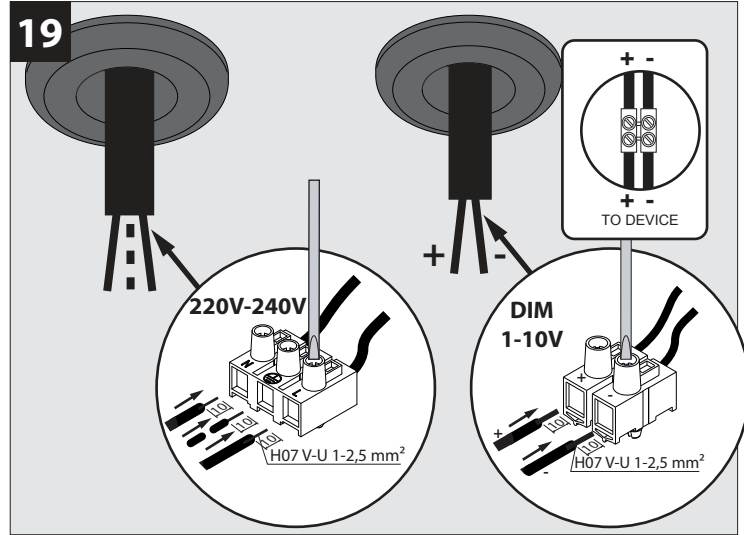

SUPERNOVA TRIMLESS 9583 ED1

DEEL
PARTIE
TEIL
PART
PARTE
PARTE

A

IP20
 Beschermd tegen vaste voorwerpen die groter zijn dan 12 mm
 Protégé contre les objets solides de plus de 12 mm
 Geschützt gegen Festkörper größer als 12 mm
 Protected against solid objects greater than 12 mm
 Protegido contra objetos sólidos superiores a 12 mm
 Protetto contro oggetti solidi più grandi di 12 mm

Voorzien van aardingsaansluiting
 Avec mise à la terre
 Ausgerüstet mit Erdungsanschluss
 Provided with grounding
 Con la toma de tierra
 Con presa a terra

Toestel niet geschikt om te worden afgedekt met thermische isolatie.
 Luminaires non appropriées pour recouvrement d'un matériau isolant thermique.
 Das Gerät/Die Leuchte darf nicht abgedeckt werden mit thermischer Isolation.
 Luminaire not suitable for covering with insulating material.
 Luminaria no apta para cubrir con material aislante.
 Apparecchio non adatto per essere coperto da materiale isolante.