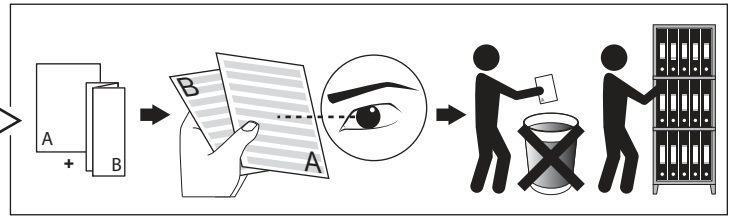

SUPERNOVA TRIMLESS 9583 ED1

DEEL
PARTIE
TEIL
PART
PARTE
PARTE

A

IP20
 Beschermd tegen vaste voorwerpen die groter zijn dan 12 mm
 Protégé contre les objets solides de plus de 12 mm
 Geschützt gegen Festkörper größer als 12 mm
 Protected against solid objects greater than 12 mm
 Protegido contra objetos sólidos superiores a 12 mm
 Protetto contro oggetti solidi più grandi di 12 mm

Voorzien van aardingsaansluiting
 Avec mise à la terre
 Ausgerüstet mit Erdungsanschluss
 Provided with grounding
 Con la toma de tierra
 Con presa a terra

Toestel niet geschikt om te worden afgedekt met thermische isolatie.
 Luminaires non appropriées pour recouvrement d'un matériau isolant thermique.
 Das Gerät/Die Leuchte darf nicht abgedeckt werden mit thermischer Isolation.
 Luminaire not suitable for covering with insulating material.
 Luminaria no apta para cubrir con material aislante.
 Apparecchio non adatto per essere coperto da materiale isolante.