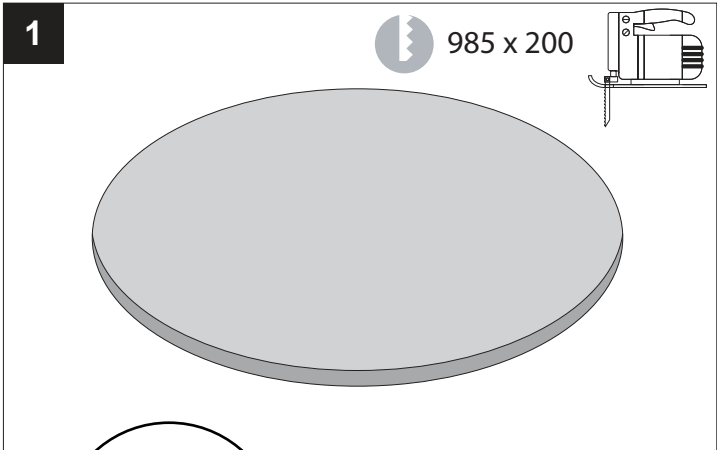

Toestel niet geschikt om te worden afgedekt met thermische isolatie.
Luminaires non appropriées pour recouvrement d'un matériau isolant thermique.
Das Gerät/Die Leuchte darf nicht abgedeckt werden mit thermischer Isolation.
Luminaire not suitable for covering with insulating material.
Luminaria no apta para cubrir con material aislante.
Apparecchio non adatto per essere coperto da materiale isolante.