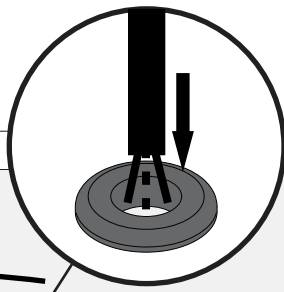

SUPERNOVA TRIMLESS 9583 ED1

DEEL
PARTIE
TEIL
PART
PARTE
PARTE

A

IP20
 Beschermd tegen vaste voorwerpen die groter zijn dan 12 mm
 Protégé contre les objets solides de plus de 12 mm
 Geschützt gegen Festkörper größer als 12 mm
 Protected against solid objects greater than 12 mm
 Protegido contra objetos sólidos superiores a 12 mm
 Protetto contro oggetti solidi più grandi di 12 mm

Voorzien van aardingsaansluiting
 Avec mise à la terre
 Ausgerüstet mit Erdungsanschluss
 Provided with grounding
 Con la toma de tierra
 Con presa a terra

Toestel niet geschikt om te worden afgedekt met thermische isolatie.
 Luminaires non appropriées pour recouvrement d'un matériau isolant thermique.
 Das Gerät/Die Leuchte darf nicht abgedeckt werden mit thermischer Isolation.
 Luminaire not suitable for covering with insulating material.
 Luminaria no apta para cubrir con material aislante.
 Apparecchio non adatto per essere coperto da materiale isolante.