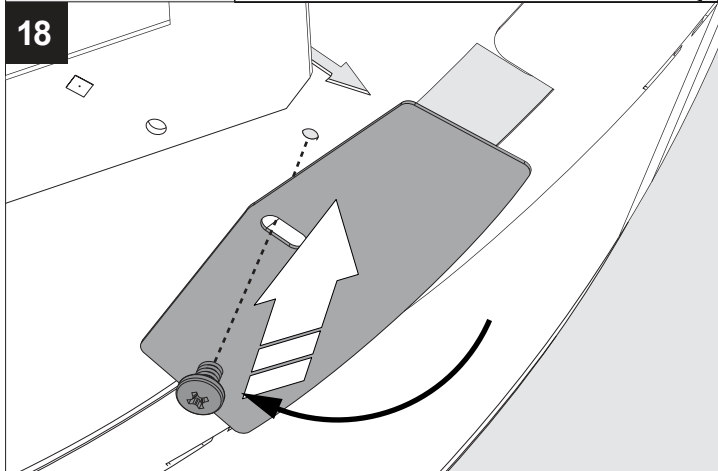

SUPERNOVA TRIMLESS 9583 ED1

DEEL
PARTIE
TEIL
PART
PARTE
PARTE

A

IP20
 Beschermd tegen vaste voorwerpen die groter zijn dan 12 mm
 Protégé contre les objets solides de plus de 12 mm
 Geschützt gegen Festkörper größer als 12 mm
 Protected against solid objects greater than 12 mm
 Protegido contra objetos sólidos superiores a 12 mm
 Protetto contro oggetti solidi più grandi di 12 mm

Voorzien van aardingsaansluiting
 Avec mise à la terre
 Ausgerüstet mit Erdungsanschluss
 Provided with grounding
 Con la toma de tierra
 Con presa a terra

Toestel niet geschikt om te worden afgedekt met thermische isolatie.
 Luminaires non appropriées pour recouvrement d'un matériau isolant thermique.
 Das Gerät/Die Leuchte darf nicht abgedeckt werden mit thermischer Isolation.
 Luminaire not suitable for covering with insulating material.
 Luminaria no apta para cubrir con material aislante.
 Apparecchio non adatto per essere coperto da materiale isolante.