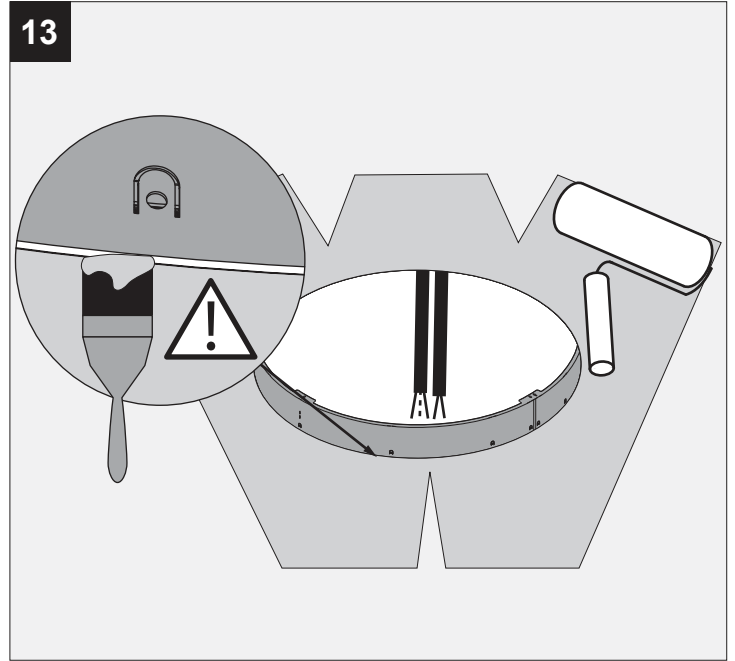

SUPERNOVA TRIMLESS 9583 ED1

DEEL
PARTIE
TEIL
PART
PARTE
PARTE

A

IP20
 Beschermd tegen vaste voorwerpen die groter zijn dan 12 mm
 Protégé contre les objets solides de plus de 12 mm
 Geschützt gegen Festkörper größer als 12 mm
 Protected against solid objects greater than 12 mm
 Protegido contra objetos sólidos superiores a 12 mm
 Protetto contro oggetti solidi più grandi di 12 mm

Voorzien van aardingsaansluiting
 Avec mise à la terre
 Ausgerüstet mit Erdungsanschluss
 Provided with grounding
 Con la toma de tierra
 Con presa a terra

Toestel niet geschikt om te worden afgedekt met thermische isolatie.
 Luminaires non appropriées pour recouvrement d'un matériau isolant thermique.
 Das Gerät/Die Leuchte darf nicht abgedeckt werden mit thermischer Isolation.
 Luminaire not suitable for covering with insulating material.
 Luminaria no apta para cubrir con material aislante.
 Apparecchio non adatto per essere coperto da materiale isolante.