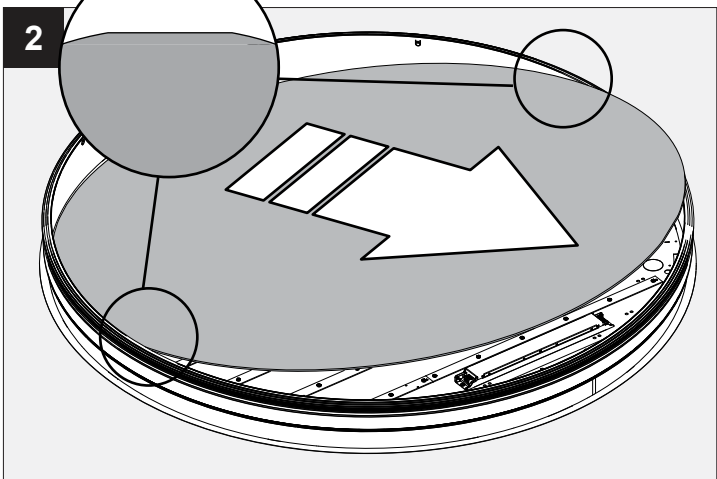

SUPERNOVA TRIMLESS 9583 ED1

DEEL
PARTIE
TEIL
PART
PARTE
PARTE

A

IP20
 Beschermd tegen vaste voorwerpen die groter zijn dan 12 mm
 Protégé contre les objets solides de plus de 12 mm
 Geschützt gegen Festkörper größer als 12 mm
 Protected against solid objects greater than 12 mm
 Protegido contra objetos sólidos superiores a 12 mm
 Protetto contro oggetti solidi più grandi di 12 mm

Voorzien van aardingsaansluiting
 Avec mise à la terre
 Ausgerüstet mit Erdungsanschluss
 Provided with grounding
 Con la toma de tierra
 Con presa a terra

Toestel niet geschikt om te worden afgedekt met thermische isolatie.
 Luminaires non appropriées pour recouvrement d'un matériau isolant thermique.
 Das Gerät/Die Leuchte darf nicht abgedeckt werden mit thermischer Isolation.
 Luminaire not suitable for covering with insulating material.
 Luminaria no apta para cubrir con material aislante.
 Apparecchio non adatto per essere coperto da materiale isolante.