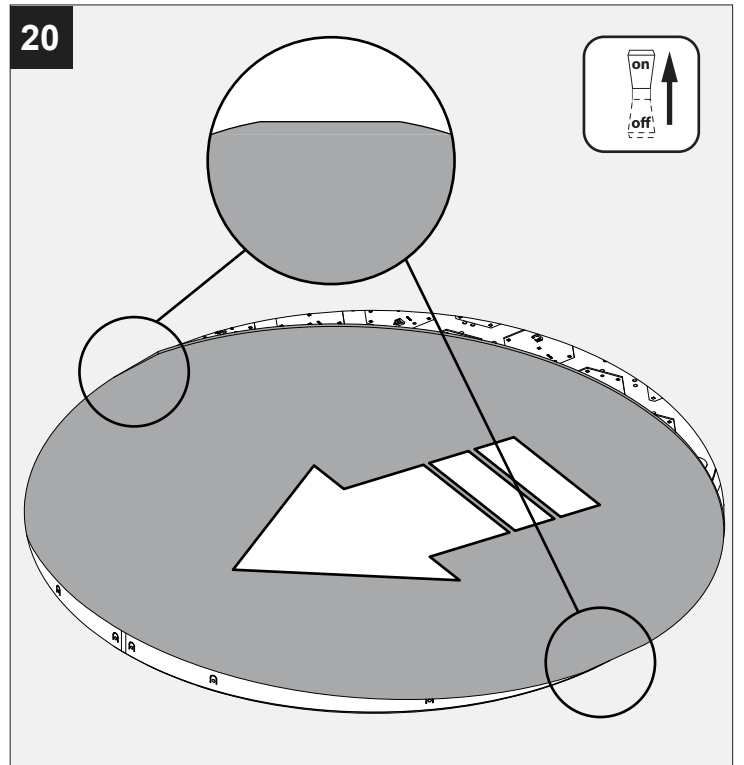

De verlichtingsbron van dit verlichtingstoestel zal enkel door de fabrikant of door de fabrikant aangestelde installateur vervangen worden.

La source lumière de cet appareil ne sera remplacée que par l'entreprise ou par un agent reconnu.

Das enthaltene Leuchtmittel sollte nur durch entsprechendes Fachpersonal ersetzt werden.

The light source contained in this luminaire shall only be replaced by the manufacturer or his service agent.

La fuente de iluminación que tiene esta luminaria sólo puede remplazarse por el fabricante o por un instalador autorizado.

La sorgente luminosa incorporata in questo apparecchio può essere sostituita solo dal produttore, da un suo centro assistenza oppure da una persona in possesso della necessaria abilitazione.