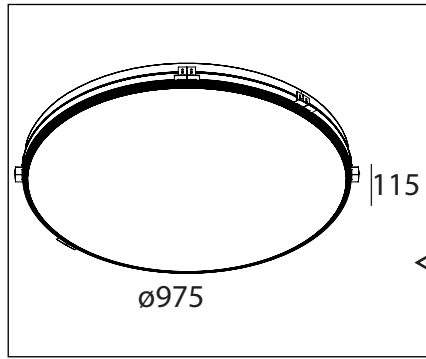

SUPERNOVA TRIMLESS 9583 ED1

DEEL
PARTIE
TEIL
PART
PARTE
PARTE

A

IP20
 Beschermd tegen vaste voorwerpen die groter zijn dan 12 mm
 Protégé contre les objets solides de plus de 12 mm
 Geschützt gegen Festkörper größer als 12 mm
 Protected against solid objects greater than 12 mm
 Protegido contra objetos sólidos superiores a 12 mm
 Protetto contro oggetti solidi più grandi di 12 mm