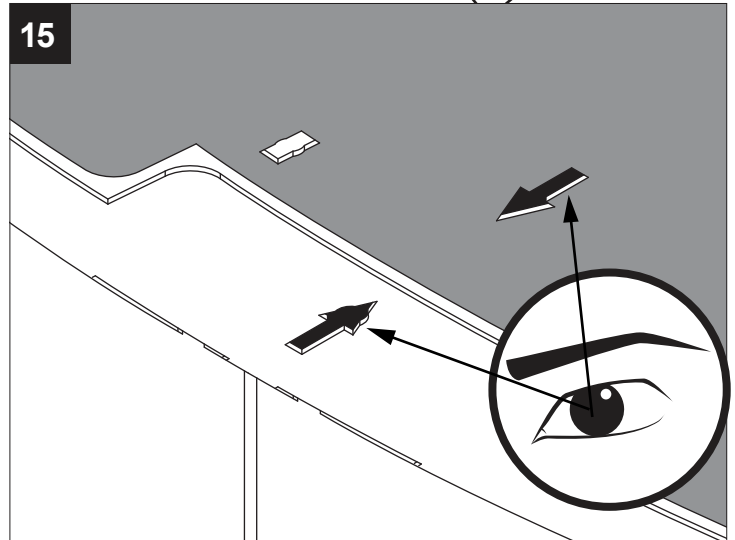

SUPERNOVA TRIMLESS 9583 ED1

DEEL
PARTIE
TEIL
PART
PARTE
PARTE

A

IP20
 Beschermd tegen vaste voorwerpen die groter zijn dan 12 mm
 Protégé contre les objets solides de plus de 12 mm
 Geschützt gegen Festkörper größer als 12 mm
 Protected against solid objects greater than 12 mm
 Protegido contra objetos sólidos superiores a 12 mm
 Protetto contro oggetti solidi più grandi di 12 mm

Voorzien van aardingsaansluiting
 Avec mise à la terre
 Ausgerüstet mit Erdungsanschluss
 Provided with grounding
 Con la toma de tierra
 Con presa a terra

Toestel niet geschikt om te worden afgedekt met thermische isolatie.
 Luminaires non appropriées pour recouvrement d'un matériau isolant thermique.
 Das Gerät/Die Leuchte darf nicht abgedeckt werden mit thermischer Isolation.
 Luminaire not suitable for covering with insulating material.
 Luminaria no apta para cubrir con material aislante.
 Apparecchio non adatto per essere coperto da materiale isolante.