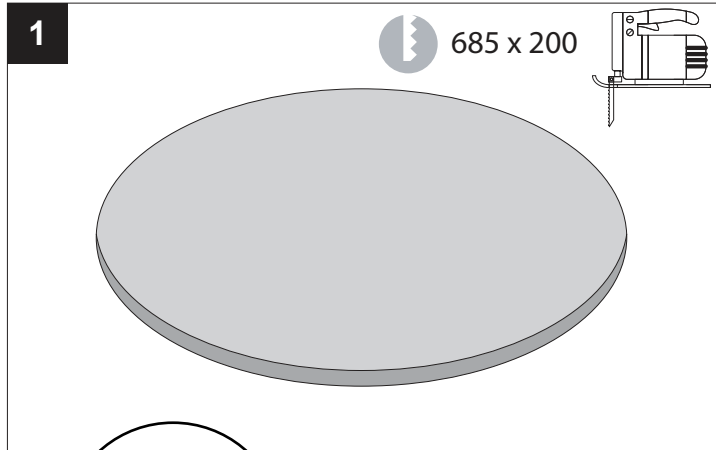

SUPERNOVA TRIMLESS 6583

DEEL
PARTIE
TEIL
PART
PARTE
PARTE **A**

IP20
 Beschermd tegen vaste voorwerpen die groter zijn dan 12 mm
 Protégé contre les objets solides de plus de 12 mm
 Geschützt gegen Festkörper größer als 12 mm
 Protected against solid objects greater than 12 mm
 Protegido contra objetos sólidos superiores a 12 mm
 Protetto contro oggetti solidi più grandi di 12 mm

Warning symbol
 Voorzien van aardingsaansluiting
 Avec mise à la terre
 Ausgerüstet mit Erdungsanschluss
 Provided with grounding
 Con la toma de tierra
 Con presa a terra

Warning symbol
 Toestel niet geschikt om te worden afgedekt met thermische isolatie.
 Luminaires non appropriées pour recouvrement d'un matériau isolant thermique.
 Das Gerät/Die Leuchte darf nicht abgedeckt werden mit thermischer Isolation.
 Luminaire not suitable for covering with insulating material.
 Luminaria non apta para cubrir con material aislante.
 Apparecchio non adatto per essere coperto da materiale isolante.