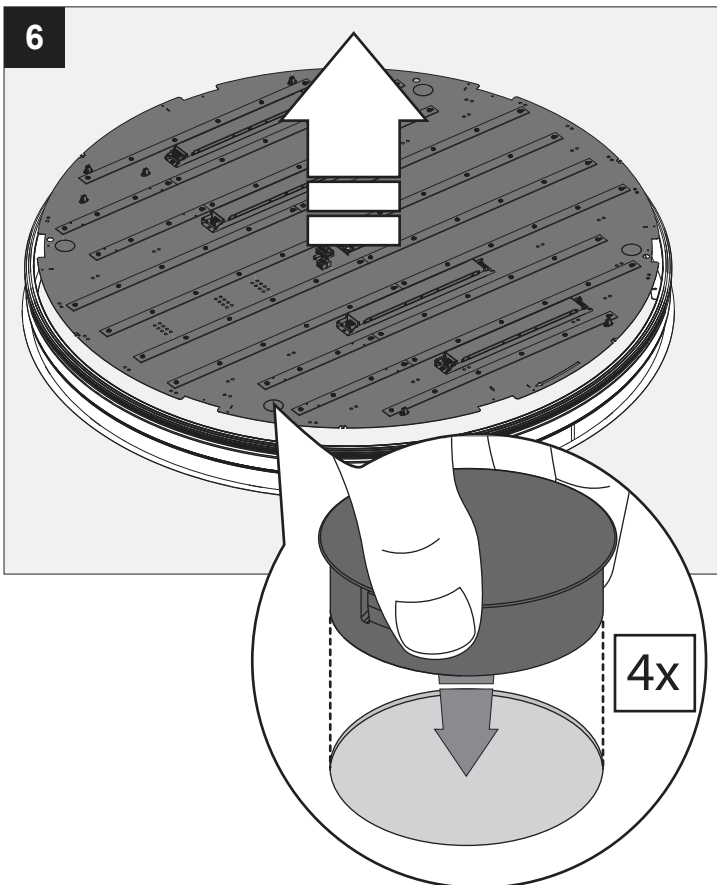

SUPERNOVA TRIMLESS 6583

DEEL
PARTIE
TEIL
PART
PARTE
PARTE **A**

IP20
 Beschermd tegen vaste voorwerpen die groter zijn dan 12 mm
 Protégé contre les objets solides de plus de 12 mm
 Geschützt gegen Festkörper größer als 12 mm
 Protected against solid objects greater than 12 mm
 Protegido contra objetos sólidos superiores a 12 mm
 Protetto contro oggetti solidi più grandi di 12 mm

Warning symbol
 Voorzien van aardingsaansluiting
 Avec mise à la terre
 Ausgerüstet mit Erdungsanschluss
 Provided with grounding
 Con la toma de tierra
 Con presa a terra

Warning symbol
 Toestel niet geschikt om te worden afgedekt met thermische isolatie.
 Luminaires non appropriées pour recouvrement d'un matériau isolant thermique.
 Das Gerät/Die Leuchte darf nicht abgedeckt werden mit thermischer Isolation.
 Luminaire not suitable for covering with insulating material.
 Luminaria non apta para cubrir con material aislante.
 Apparecchio non adatto per essere coperto da materiale isolante.