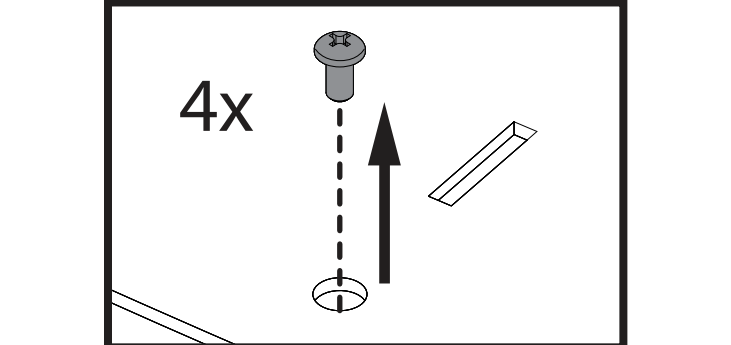

SUPERNOVA TRIMLESS 6583

DEEL
PARTIE
TEIL
PART
PARTE
PARTE **A**

IP20
 Beschermd tegen vaste voorwerpen die groter zijn dan 12 mm
 Protégé contre les objets solides de plus de 12 mm
 Geschützt gegen Festkörper größer als 12 mm
 Protected against solid objects greater than 12 mm
 Protegido contra objetos sólidos superiores a 12 mm
 Protetto contro oggetti solidi più grandi di 12 mm

Warning symbol
 Voorzien van aardingsaansluiting
 Avec mise à la terre
 Ausgerüstet mit Erdungsanschluss
 Provided with grounding
 Con la toma de tierra
 Con presa a terra

Warning symbol
 Toestel niet geschikt om te worden afgedekt met thermische isolatie.
 Luminaires non appropriées pour recouvrement d'un matériau isolant thermique.
 Das Gerät/Die Leuchte darf nicht abgedeckt werden mit thermischer Isolation.
 Luminaire not suitable for covering with insulating material.
 Luminaria non apta para cubrir con material aislante.
 Apparecchio non adatto per essere coperto da materiale isolante.