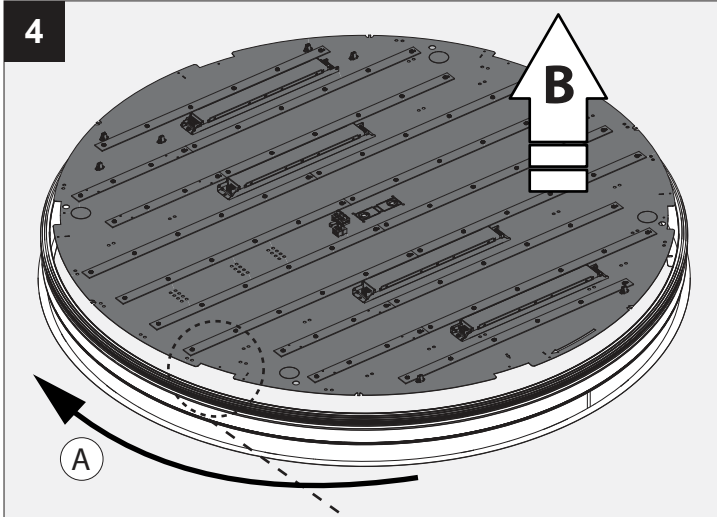

SUPERNOVA TRIMLESS 6583

DEEL
PARTIE
TEIL
PART
PARTE
PARTE **A**

IP20
 Beschermd tegen vaste voorwerpen die groter zijn dan 12 mm
 Protégé contre les objets solides de plus de 12 mm
 Geschützt gegen Festkörper größer als 12 mm
 Protected against solid objects greater than 12 mm
 Protegido contra objetos sólidos superiores a 12 mm
 Protetto contro oggetti solidi più grandi di 12 mm

Warning symbol
 Voorzien van aardingsaansluiting
 Avec mise à la terre
 Ausgerüstet mit Erdungsanschluss
 Provided with grounding
 Con la toma de tierra
 Con presa a terra

Warning symbol
 Toestel niet geschikt om te worden afgedekt met thermische isolatie.
 Luminaires non appropriées pour recouvrement d'un matériau isolant thermique.
 Das Gerät/Die Leuchte darf nicht abgedeckt werden mit thermischer Isolation.
 Luminaire not suitable for covering with insulating material.
 Luminaria non apta para cubrir con material aislante.
 Apparecchio non adatto per essere coperto da materiale isolante.