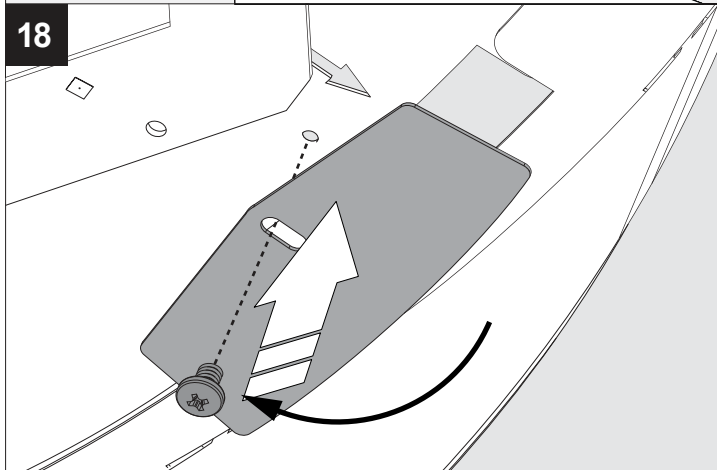

SUPERNOVA TRIMLESS 6583

DEEL
PARTIE
TEIL
PART
PARTE
PARTE **A**

IP20
 Beschermd tegen vaste voorwerpen die groter zijn dan 12 mm
 Protégé contre les objets solides de plus de 12 mm
 Geschützt gegen Festkörper größer als 12 mm
 Protected against solid objects greater than 12 mm
 Protegido contra objetos sólidos superiores a 12 mm
 Protetto contro oggetti solidi più grandi di 12 mm

Warning symbol
 Voorzien van aardingsaansluiting
 Avec mise à la terre
 Ausgerüstet mit Erdungsanschluss
 Provided with grounding
 Con la toma de tierra
 Con presa a terra

Warning symbol
 Toestel niet geschikt om te worden afgedekt met thermische isolatie.
 Luminaires non appropriées pour recouvrement d'un matériau isolant thermique.
 Das Gerät/Die Leuchte darf nicht abgedeckt werden mit thermischer Isolation.
 Luminaire not suitable for covering with insulating material.
 Luminaria non apta para cubrir con material aislante.
 Apparecchio non adatto per essere coperto da materiale isolante.