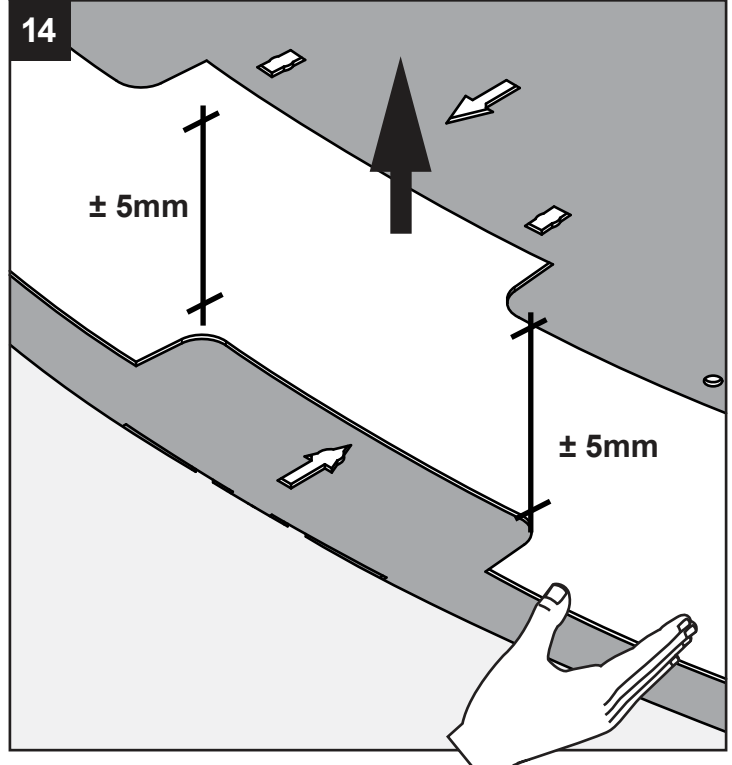

SUPERNOVA TRIMLESS 6583

DEEL
PARTIE
TEIL
PART
PARTE
PARTE **A**

IP20
 Beschermd tegen vaste voorwerpen die groter zijn dan 12 mm
 Protégé contre les objets solides de plus de 12 mm
 Geschützt gegen Festkörper größer als 12 mm
 Protected against solid objects greater than 12 mm
 Protegido contra objetos sólidos superiores a 12 mm
 Protetto contro oggetti solidi più grandi di 12 mm

Warning symbol
 Voorzien van aardingsaansluiting
 Avec mise à la terre
 Ausgerüstet mit Erdungsanschluss
 Provided with grounding
 Con la toma de tierra
 Con presa a terra

Warning symbol
 Toestel niet geschikt om te worden afgedekt met thermische isolatie.
 Luminaires non appropriées pour recouvrement d'un matériau isolant thermique.
 Das Gerät/Die Leuchte darf nicht abgedeckt werden mit thermischer Isolation.
 Luminaire not suitable for covering with insulating material.
 Luminaria non apta para cubrir con material aislante.
 Apparecchio non adatto per essere coperto da materiale isolante.