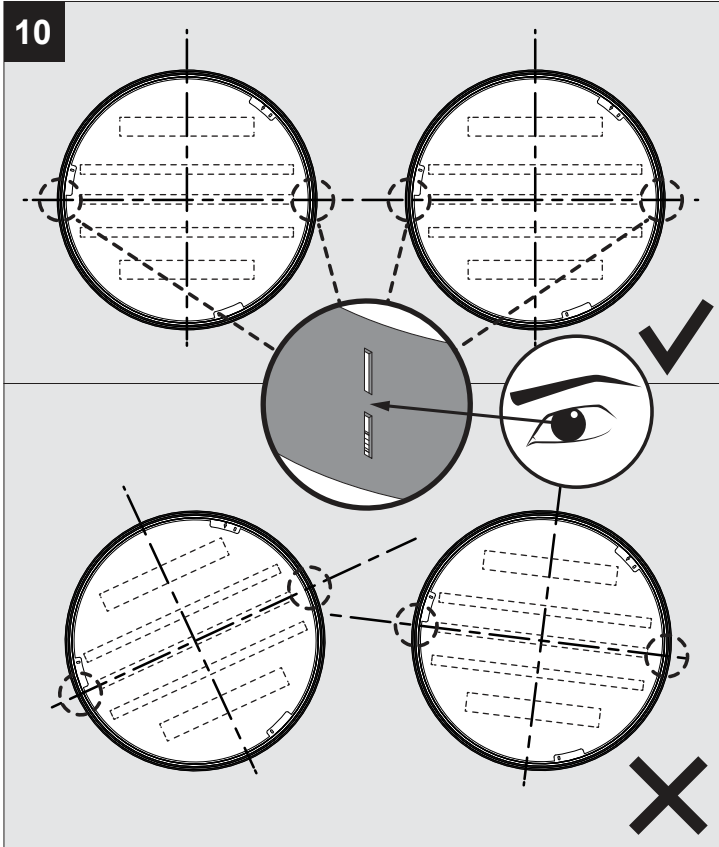

SUPERNOVA TRIMLESS 6583

DEEL
PARTIE
TEIL
PART
PARTE
PARTE **A**

IP20
 Beschermd tegen vaste voorwerpen die groter zijn dan 12 mm
 Protégé contre les objets solides de plus de 12 mm
 Geschützt gegen Festkörper größer als 12 mm
 Protected against solid objects greater than 12 mm
 Protegido contra objetos sólidos superiores a 12 mm
 Protetto contro oggetti solidi più grandi di 12 mm

Warning symbol
 Voorzien van aardingsaansluiting
 Avec mise à la terre
 Ausgerüstet mit Erdungsanschluss
 Provided with grounding
 Con la toma de tierra
 Con presa a terra

Warning symbol
 Toestel niet geschikt om te worden afgedekt met thermische isolatie.
 Luminaires non appropriées pour recouvrement d'un matériau isolant thermique.
 Das Gerät/Die Leuchte darf nicht abgedeckt werden mit thermischer Isolation.
 Luminaire not suitable for covering with insulating material.
 Luminaria non apta para cubrir con material aislante.
 Apparecchio non adatto per essere coperto da materiale isolante.