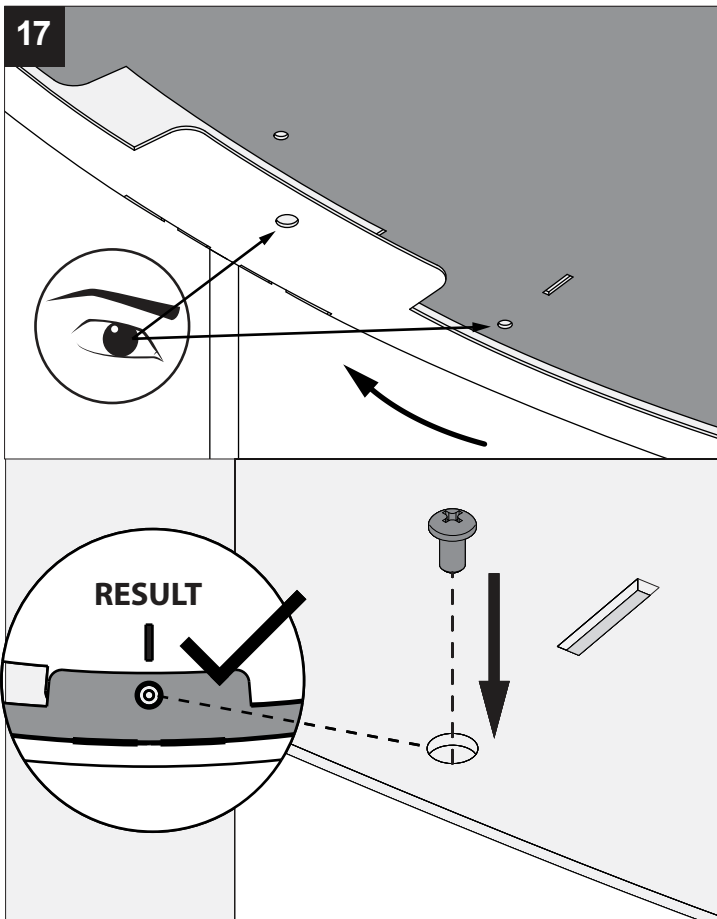

SUPERNOVA TRIMLESS 6583

DEEL
PARTIE
TEIL
PART
PARTE
PARTE **A**

IP20
 Beschermd tegen vaste voorwerpen die groter zijn dan 12 mm
 Protégé contre les objets solides de plus de 12 mm
 Geschützt gegen Festkörper größer als 12 mm
 Protected against solid objects greater than 12 mm
 Protegido contra objetos sólidos superiores a 12 mm
 Protetto contro oggetti solidi più grandi di 12 mm

Warning symbol
 Voorzien van aardingsaansluiting
 Avec mise à la terre
 Ausgerüstet mit Erdungsanschluss
 Provided with grounding
 Con la toma de tierra
 Con presa a terra

Warning symbol
 Toestel niet geschikt om te worden afgedekt met thermische isolatie.
 Luminaires non appropriées pour recouvrement d'un matériau isolant thermique.
 Das Gerät/Die Leuchte darf nicht abgedeckt werden mit thermischer Isolation.
 Luminaire not suitable for covering with insulating material.
 Luminaria non apta para cubrir con material aislante.
 Apparecchio non adatto per essere coperto da materiale isolante.