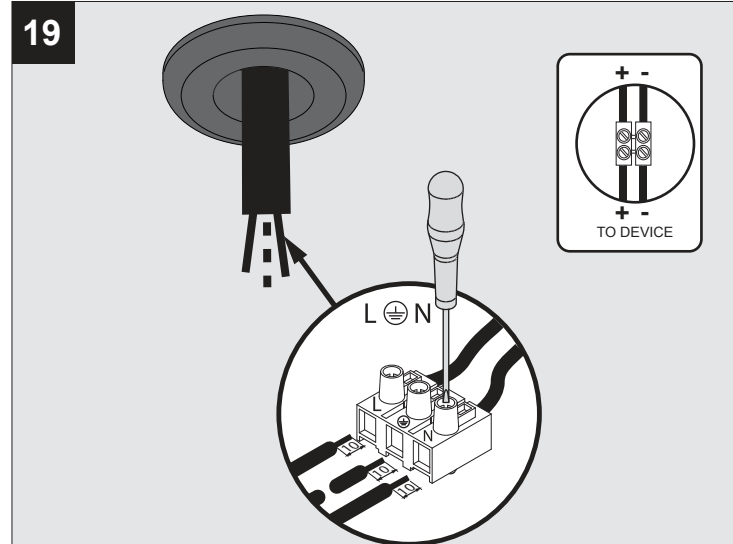

SUPERNOVA TRIMLESS 6583

DEEL
PARTIE
TEIL
PART
PARTE
PARTE **A**

IP20
 Beschermd tegen vaste voorwerpen die groter zijn dan 12 mm
 Protégé contre les objets solides de plus de 12 mm
 Geschützt gegen Festkörper größer als 12 mm
 Protected against solid objects greater than 12 mm
 Protegido contra objetos sólidos superiores a 12 mm
 Protetto contro oggetti solidi più grandi di 12 mm

Warning symbol
 Voorzien van aardingsaansluiting
 Avec mise à la terre
 Ausgerüstet mit Erdungsanschluss
 Provided with grounding
 Con la toma de tierra
 Con presa a terra

Warning symbol
 Toestel niet geschikt om te worden afgedekt met thermische isolatie.
 Luminaires non appropriées pour recouvrement d'un matériau isolant thermique.
 Das Gerät/Die Leuchte darf nicht abgedeckt werden mit thermischer Isolation.
 Luminaire not suitable for covering with insulating material.
 Luminaria non apta para cubrir con material aislante.
 Apparecchio non adatto per essere coperto da materiale isolante.