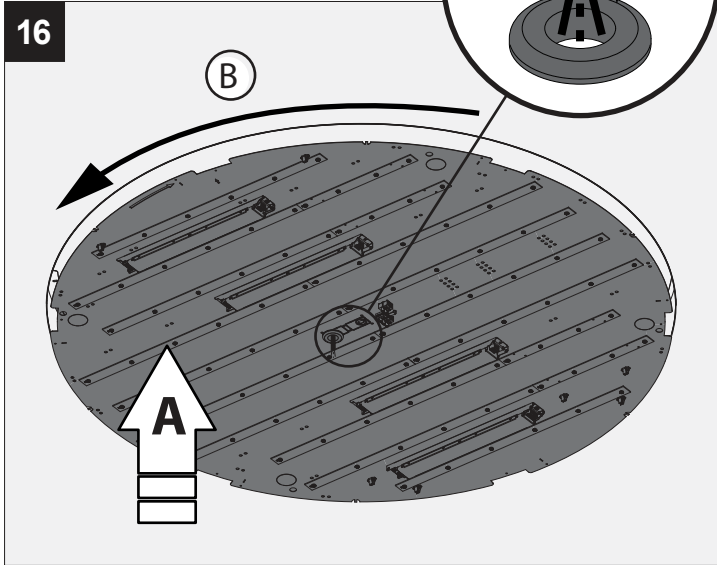

SUPERNOVA TRIMLESS 6583

DEEL
PARTIE
TEIL
PART
PARTE
PARTE **A**

IP20
 Beschermd tegen vaste voorwerpen die groter zijn dan 12 mm
 Protégé contre les objets solides de plus de 12 mm
 Geschützt gegen Festkörper größer als 12 mm
 Protected against solid objects greater than 12 mm
 Protegido contra objetos sólidos superiores a 12 mm
 Protetto contro oggetti solidi più grandi di 12 mm

Warning symbol
 Voorzien van aardingsaansluiting
 Avec mise à la terre
 Ausgerüstet mit Erdungsanschluss
 Provided with grounding
 Con la toma de tierra
 Con presa a terra

Warning symbol
 Toestel niet geschikt om te worden afgedekt met thermische isolatie.
 Luminaires non appropriées pour recouvrement d'un matériau isolant thermique.
 Das Gerät/Die Leuchte darf nicht abgedeckt werden mit thermischer Isolation.
 Luminaire not suitable for covering with insulating material.
 Luminaria non apta para cubrir con material aislante.
 Apparecchio non adatto per essere coperto da materiale isolante.