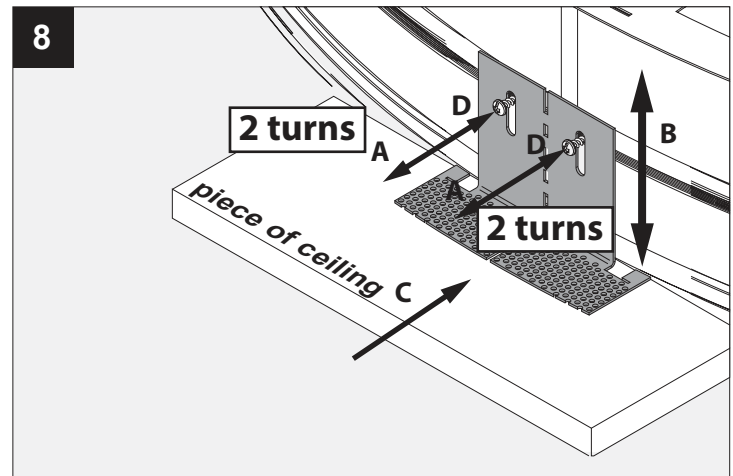

SUPERNOVA TRIMLESS 6583

DEEL
PARTIE
TEIL
PART
PARTE
PARTE **A**

IP20
 Beschermd tegen vaste voorwerpen die groter zijn dan 12 mm
 Protégé contre les objets solides de plus de 12 mm
 Geschützt gegen Festkörper größer als 12 mm
 Protected against solid objects greater than 12 mm
 Protegido contra objetos sólidos superiores a 12 mm
 Protetto contro oggetti solidi più grandi di 12 mm

Warning symbol
 Voorzien van aardingsaansluiting
 Avec mise à la terre
 Ausgerüstet mit Erdungsanschluss
 Provided with grounding
 Con la toma de tierra
 Con presa a terra

Warning symbol
 Toestel niet geschikt om te worden afgedekt met thermische isolatie.
 Luminaires non appropriées pour recouvrement d'un matériau isolant thermique.
 Das Gerät/Die Leuchte darf nicht abgedeckt werden mit thermischer Isolation.
 Luminaire not suitable for covering with insulating material.
 Luminaria non apta para cubrir con material aislante.
 Apparecchio non adatto per essere coperto da materiale isolante.