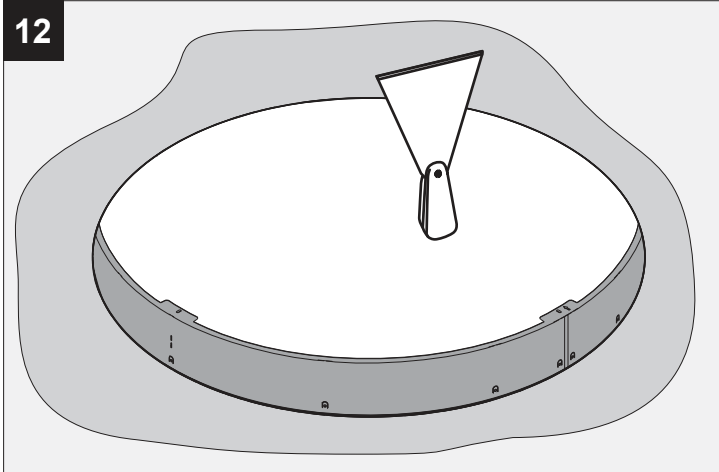

SUPERNOVA TRIMLESS 6583

DEEL
PARTIE
TEIL
PART
PARTE
PARTE **A**

IP20
 Beschermd tegen vaste voorwerpen die groter zijn dan 12 mm
 Protégé contre les objets solides de plus de 12 mm
 Geschützt gegen Festkörper größer als 12 mm
 Protected against solid objects greater than 12 mm
 Protegido contra objetos sólidos superiores a 12 mm
 Protetto contro oggetti solidi più grandi di 12 mm

Warning symbol
 Voorzien van aardingsaansluiting
 Avec mise à la terre
 Ausgerüstet mit Erdungsanschluss
 Provided with grounding
 Con la toma de tierra
 Con presa a terra

Warning symbol
 Toestel niet geschikt om te worden afgedekt met thermische isolatie.
 Luminaires non appropriées pour recouvrement d'un matériau isolant thermique.
 Das Gerät/Die Leuchte darf nicht abgedeckt werden mit thermischer Isolation.
 Luminaire not suitable for covering with insulating material.
 Luminaria non apta para cubrir con material aislante.
 Apparecchio non adatto per essere coperto da materiale isolante.