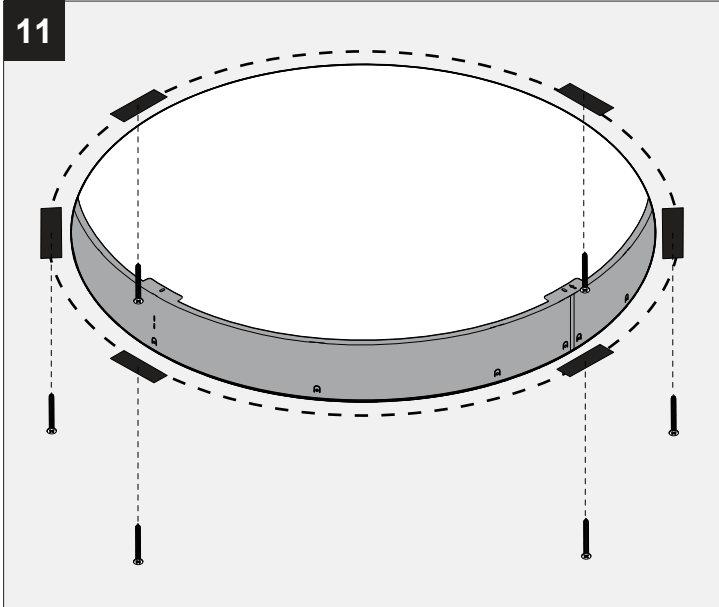

SUPERNOVA TRIMLESS 6583

DEEL
PARTIE
TEIL
PART
PARTE
PARTE **A**

IP20
 Beschermd tegen vaste voorwerpen die groter zijn dan 12 mm
 Protégé contre les objets solides de plus de 12 mm
 Geschützt gegen Festkörper größer als 12 mm
 Protected against solid objects greater than 12 mm
 Protegido contra objetos sólidos superiores a 12 mm
 Protetto contro oggetti solidi più grandi di 12 mm

Warning symbol
 Voorzien van aardingsaansluiting
 Avec mise à la terre
 Ausgerüstet mit Erdungsanschluss
 Provided with grounding
 Con la toma de tierra
 Con presa a terra

Warning symbol
 Toestel niet geschikt om te worden afgedekt met thermische isolatie.
 Luminaires non appropriées pour recouvrement d'un matériau isolant thermique.
 Das Gerät/Die Leuchte darf nicht abgedeckt werden mit thermischer Isolation.
 Luminaire not suitable for covering with insulating material.
 Luminaria non apta para cubrir con material aislante.
 Apparecchio non adatto per essere coperto da materiale isolante.