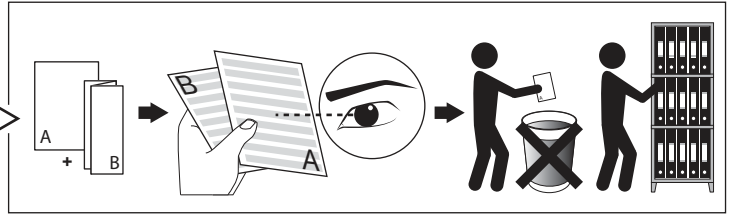

SUPERNOVA TRIMLESS 6583

DEEL
PARTIE
TEIL
PART
PARTE
PARTE **A**

IP20
 Beschermd tegen vaste voorwerpen die groter zijn dan 12 mm
 Protégé contre les objets solides de plus de 12 mm
 Geschützt gegen Festkörper größer als 12 mm
 Protected against solid objects greater than 12 mm
 Protegido contra objetos sólidos superiores a 12 mm
 Protetto contro oggetti solidi più grandi di 12 mm

Warning symbol
 Voorzien van aardingsaansluiting
 Avec mise à la terre
 Ausgerüstet mit Erdungsanschluss
 Provided with grounding
 Con la toma de tierra
 Con presa a terra

Warning symbol
 Toestel niet geschikt om te worden afgedekt met thermische isolatie.
 Luminaires non appropriées pour recouvrement d'un matériau isolant thermique.
 Das Gerät/Die Leuchte darf nicht abgedeckt werden mit thermischer Isolation.
 Luminaire not suitable for covering with insulating material.
 Luminaria non apta para cubrir con material aislante.
 Apparecchio non adatto per essere coperto da materiale isolante.