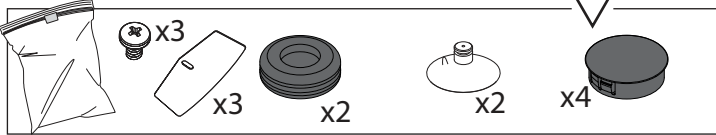

SUPERNOVA TRIMLESS 6583

DEEL
PARTIE
TEIL
PART
PARTE
PARTE **A**

IP20
 Beschermd tegen vaste voorwerpen die groter zijn dan 12 mm
 Protégé contre les objets solides de plus de 12 mm
 Geschützt gegen Festkörper größer als 12 mm
 Protected against solid objects greater than 12 mm
 Protegido contra objetos sólidos superiores a 12 mm
 Protetto contro oggetti solidi più grandi di 12 mm

Warning symbol
 Voorzien van aardingsaansluiting
 Avec mise à la terre
 Ausgerüstet mit Erdungsanschluss
 Provided with grounding
 Con la toma de tierra
 Con presa a terra

Warning symbol
 Toestel niet geschikt om te worden afgedekt met thermische isolatie.
 Luminaires non appropriées pour recouvrement d'un matériau isolant thermique.
 Das Gerät/Die Leuchte darf nicht abgedeckt werden mit thermischer Isolation.
 Luminaire not suitable for covering with insulating material.
 Luminaria non apta para cubrir con material aislante.
 Apparecchio non adatto per essere coperto da materiale isolante.