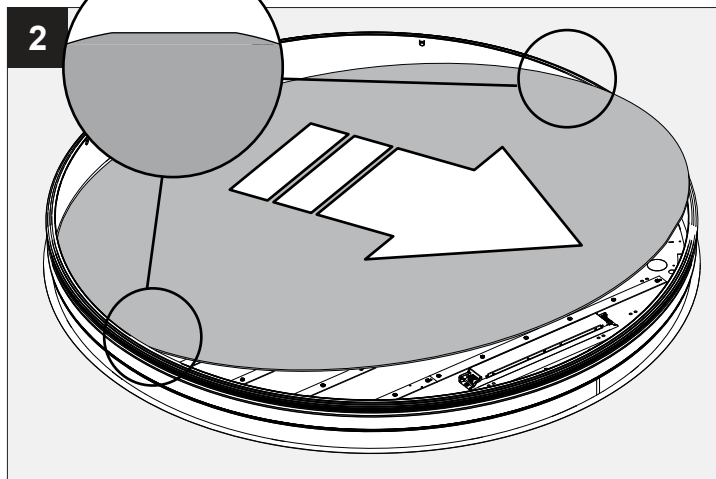

SUPERNOVA TRIMLESS 6583

DEEL
PARTIE
TEIL
PART
PARTE
PARTE **A**

IP20
 Beschermd tegen vaste voorwerpen die groter zijn dan 12 mm
 Protégé contre les objets solides de plus de 12 mm
 Geschützt gegen Festkörper größer als 12 mm
 Protected against solid objects greater than 12 mm
 Protegido contra objetos sólidos superiores a 12 mm
 Protetto contro oggetti solidi più grandi di 12 mm

Warning symbol
 Voorzien van aardingsaansluiting
 Avec mise à la terre
 Ausgerüstet mit Erdungsanschluss
 Provided with grounding
 Con la toma de tierra
 Con presa a terra

Warning symbol
 Toestel niet geschikt om te worden afgedekt met thermische isolatie.
 Luminaires non appropriées pour recouvrement d'un matériau isolant thermique.
 Das Gerät/Die Leuchte darf nicht abgedeckt werden mit thermischer Isolation.
 Luminaire not suitable for covering with insulating material.
 Luminaria non apta para cubrir con material aislante.
 Apparecchio non adatto per essere coperto da materiale isolante.