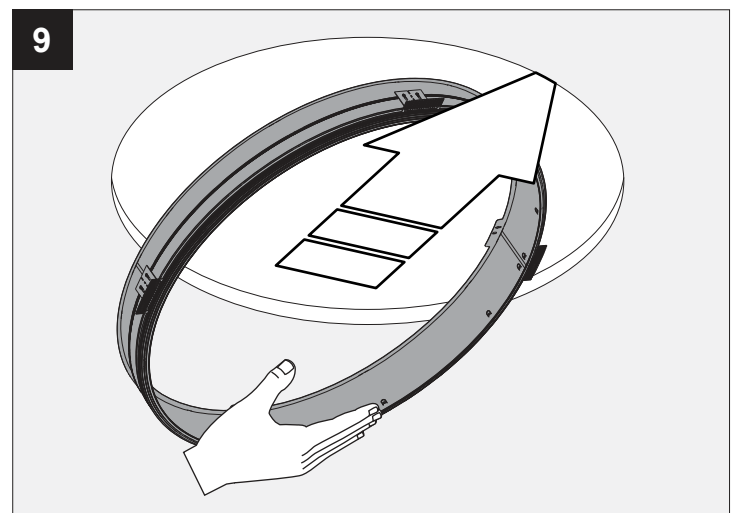

SUPERNOVA TRIMLESS 6583

DEEL
PARTIE
TEIL
PART
PARTE
PARTE **A**

IP20
 Beschermd tegen vaste voorwerpen die groter zijn dan 12 mm
 Protégé contre les objets solides de plus de 12 mm
 Geschützt gegen Festkörper größer als 12 mm
 Protected against solid objects greater than 12 mm
 Protegido contra objetos sólidos superiores a 12 mm
 Protetto contro oggetti solidi più grandi di 12 mm

Warning symbol
 Voorzien van aardingsaansluiting
 Avec mise à la terre
 Ausgerüstet mit Erdungsanschluss
 Provided with grounding
 Con la toma de tierra
 Con presa a terra

Warning symbol
 Toestel niet geschikt om te worden afgedekt met thermische isolatie.
 Luminaires non appropriées pour recouvrement d'un matériau isolant thermique.
 Das Gerät/Die Leuchte darf nicht abgedeckt werden mit thermischer Isolation.
 Luminaire not suitable for covering with insulating material.
 Luminaria non apta para cubrir con material aislante.
 Apparecchio non adatto per essere coperto da materiale isolante.