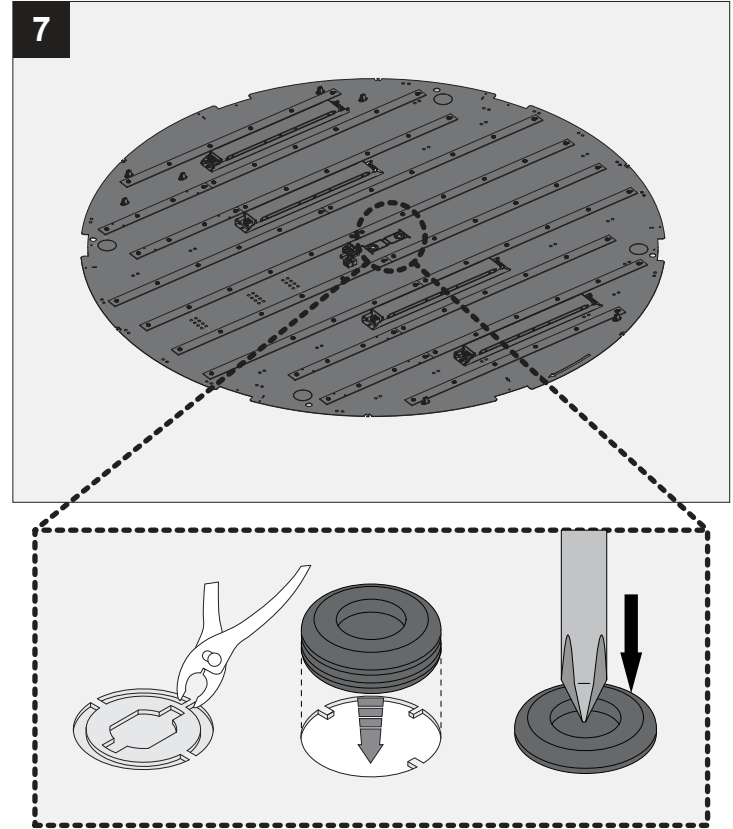

SUPERNOVA TRIMLESS 6583

DEEL
PARTIE
TEIL
PART
PARTE
PARTE **A**

IP20
 Beschermd tegen vaste voorwerpen die groter zijn dan 12 mm
 Protégé contre les objets solides de plus de 12 mm
 Geschützt gegen Festkörper größer als 12 mm
 Protected against solid objects greater than 12 mm
 Protegido contra objetos sólidos superiores a 12 mm
 Protetto contro oggetti solidi più grandi di 12 mm

Warning symbol
 Voorzien van aardingsaansluiting
 Avec mise à la terre
 Ausgerüstet mit Erdungsanschluss
 Provided with grounding
 Con la toma de tierra
 Con presa a terra

Warning symbol
 Toestel niet geschikt om te worden afgedekt met thermische isolatie.
 Luminaires non appropriées pour recouvrement d'un matériau isolant thermique.
 Das Gerät/Die Leuchte darf nicht abgedeckt werden mit thermischer Isolation.
 Luminaire not suitable for covering with insulating material.
 Luminaria non apta para cubrir con material aislante.
 Apparecchio non adatto per essere coperto da materiale isolante.