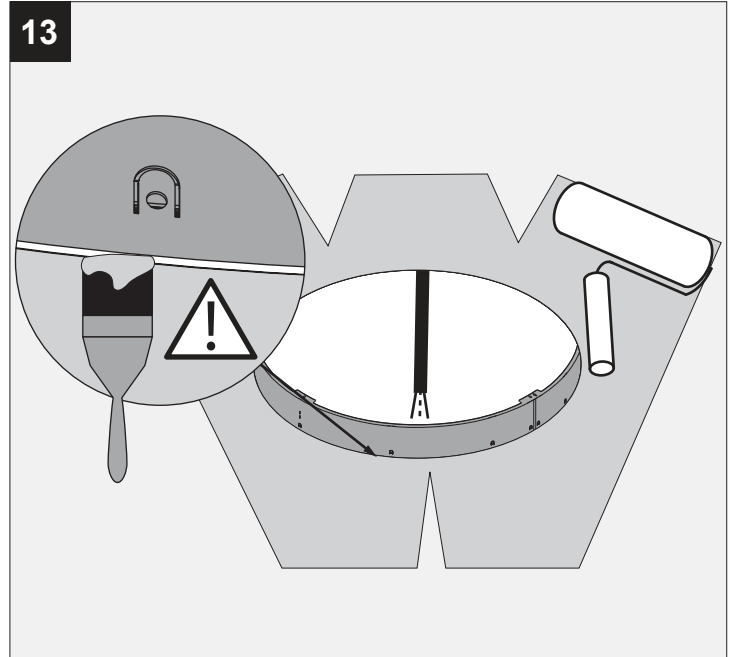

SUPERNOVA TRIMLESS 6583

DEEL
PARTIE
TEIL
PART
PARTE
PARTE **A**

IP20
 Beschermd tegen vaste voorwerpen die groter zijn dan 12 mm
 Protégé contre les objets solides de plus de 12 mm
 Geschützt gegen Festkörper größer als 12 mm
 Protected against solid objects greater than 12 mm
 Protegido contra objetos sólidos superiores a 12 mm
 Protetto contro oggetti solidi più grandi di 12 mm

Warning symbol
 Voorzien van aardingsaansluiting
 Avec mise à la terre
 Ausgerüstet mit Erdungsanschluss
 Provided with grounding
 Con la toma de tierra
 Con presa a terra

Warning symbol
 Toestel niet geschikt om te worden afgedekt met thermische isolatie.
 Luminaires non appropriées pour recouvrement d'un matériau isolant thermique.
 Das Gerät/Die Leuchte darf nicht abgedeckt werden mit thermischer Isolation.
 Luminaire not suitable for covering with insulating material.
 Luminaria non apta para cubrir con material aislante.
 Apparecchio non adatto per essere coperto da materiale isolante.