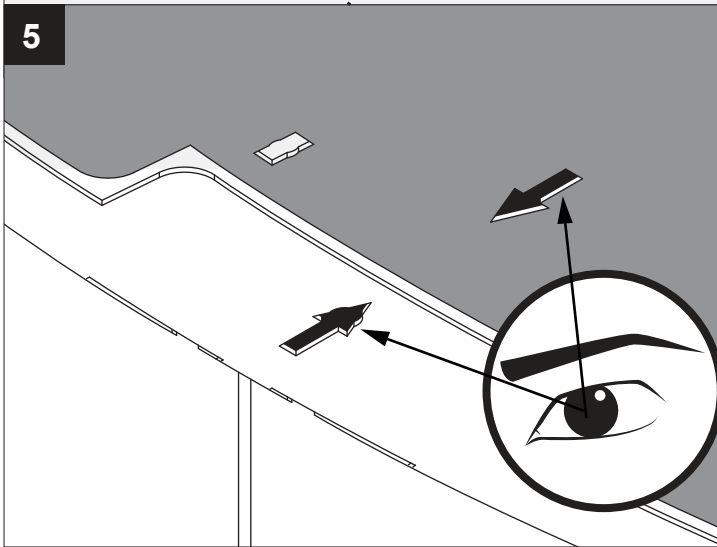

SUPERNOVA TRIMLESS 6583

DEEL
PARTIE
TEIL
PART
PARTE
PARTE **A**

IP20
 Beschermd tegen vaste voorwerpen die groter zijn dan 12 mm
 Protégé contre les objets solides de plus de 12 mm
 Geschützt gegen Festkörper größer als 12 mm
 Protected against solid objects greater than 12 mm
 Protegido contra objetos sólidos superiores a 12 mm
 Protetto contro oggetti solidi più grandi di 12 mm

Warning symbol
 Voorzien van aardingsaansluiting
 Avec mise à la terre
 Ausgerüstet mit Erdungsanschluss
 Provided with grounding
 Con la toma de tierra
 Con presa a terra

Warning symbol
 Toestel niet geschikt om te worden afgedekt met thermische isolatie.
 Luminaires non appropriées pour recouvrement d'un matériau isolant thermique.
 Das Gerät/Die Leuchte darf nicht abgedeckt werden mit thermischer Isolation.
 Luminaire not suitable for covering with insulating material.
 Luminaria non apta para cubrir con material aislante.
 Apparecchio non adatto per essere coperto da materiale isolante.