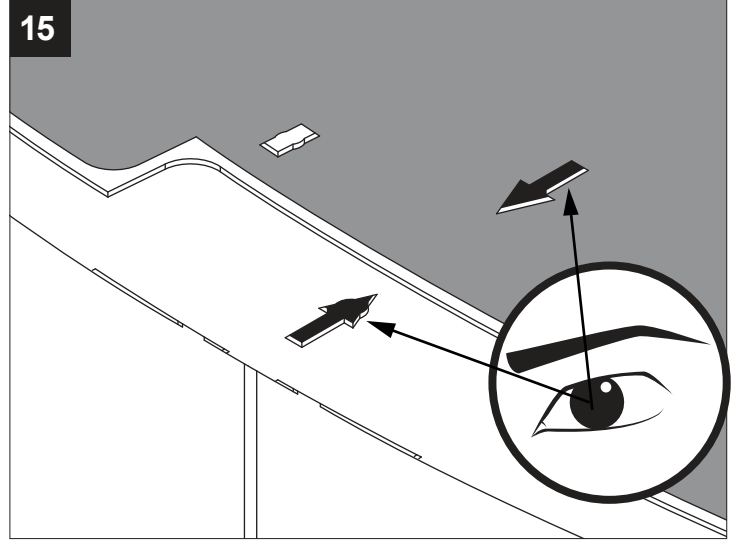

SUPERNOVA TRIMLESS 6583

DEEL
PARTIE
TEIL
PART
PARTE
PARTE **A**

IP20
 Beschermd tegen vaste voorwerpen die groter zijn dan 12 mm
 Protégé contre les objets solides de plus de 12 mm
 Geschützt gegen Festkörper größer als 12 mm
 Protected against solid objects greater than 12 mm
 Protegido contra objetos sólidos superiores a 12 mm
 Protetto contro oggetti solidi più grandi di 12 mm

Warning symbol
 Voorzien van aardingsaansluiting
 Avec mise à la terre
 Ausgerüstet mit Erdungsanschluss
 Provided with grounding
 Con la toma de tierra
 Con presa a terra

Warning symbol
 Toestel niet geschikt om te worden afgedekt met thermische isolatie.
 Luminaires non appropriées pour recouvrement d'un matériau isolant thermique.
 Das Gerät/Die Leuchte darf nicht abgedeckt werden mit thermischer Isolation.
 Luminaire not suitable for covering with insulating material.
 Luminaria non apta para cubrir con material aislante.
 Apparecchio non adatto per essere coperto da materiale isolante.