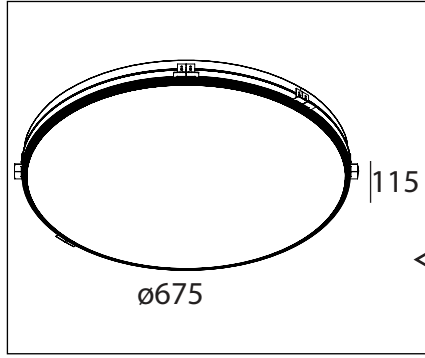

SUPERNOVA TRIMLESS 6583

DEEL
PARTIE
TEIL
PART
PARTE
PARTE **A**

IP20
 Beschermd tegen vaste voorwerpen die groter zijn dan 12 mm
 Protégé contre les objets solides de plus de 12 mm
 Geschützt gegen Festkörper größer als 12 mm
 Protected against solid objects greater than 12 mm
 Protegido contra objetos sólidos superiores a 12 mm
 Protetto contro oggetti solidi più grandi di 12 mm