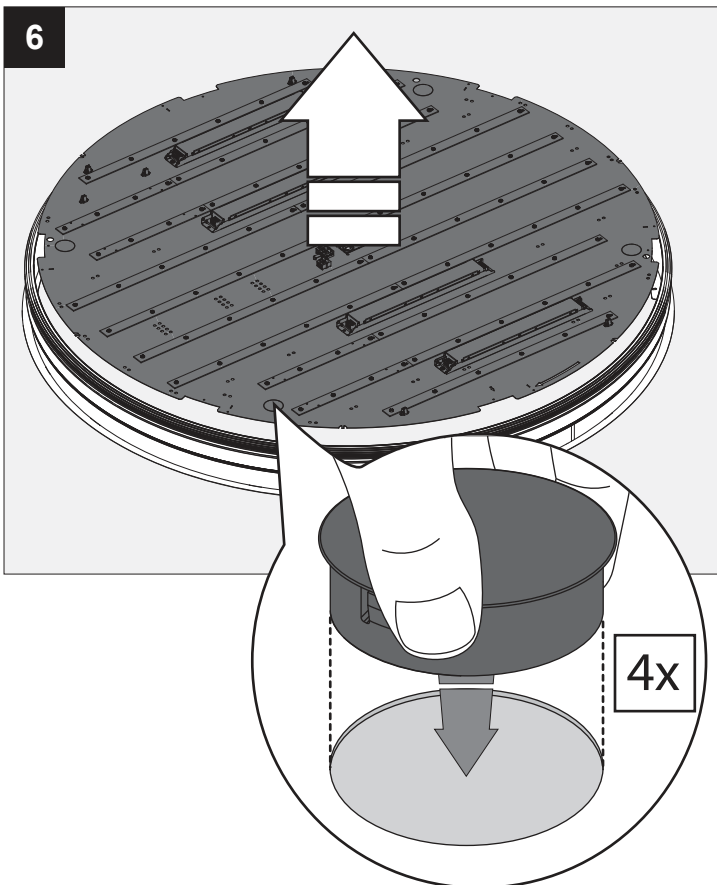

SUPERNOVA TRIMLESS 6583 ED1

DEEL
PARTIE
TEIL
PART
PARTE
PARTE

A

IP20
 Beschermd tegen vaste voorwerpen die groter zijn dan 12 mm
 Protégé contre les objets solides de plus de 12 mm
 Geschützt gegen Festkörper größer als 12 mm
 Protected against solid objects greater than 12 mm
 Protegido contra objetos sólidos superiores a 12 mm
 Protetto contro oggetti solidi più grandi di 12 mm

Voorzien van aardingsaansluiting
 Avec mise à la terre
 Ausgerüstet mit Erdungsanschluss
 Provided with grounding
 Con la toma de tierra
 Con presa a terra

Toestel niet geschikt om te worden afgedekt met thermische isolatie.
 Luminaires non appropriées pour recouvrement d'un matériau isolant thermique.
 Das Gerät/Die Leuchte darf nicht abgedeckt werden mit thermischer Isolation.
 Luminaire not suitable for covering with insulating material.
 Luminaria no apta para cubrir con material aislante.
 Apparecchio non adatto per essere coperto da materiale isolante.