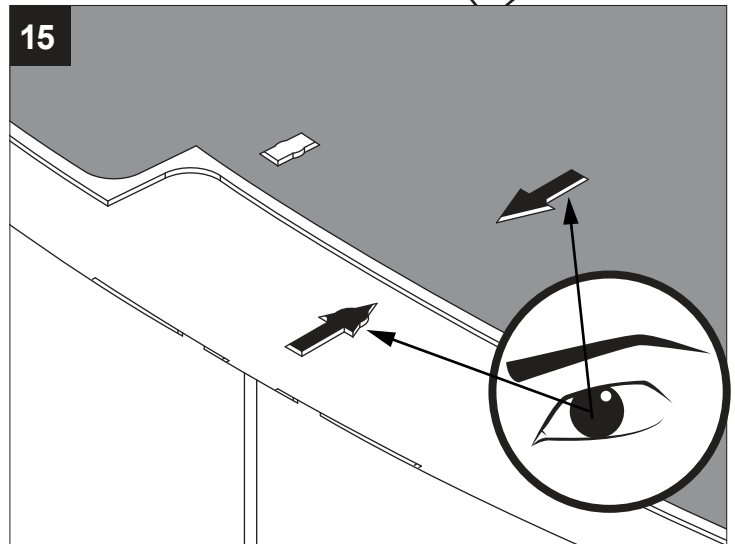

SUPERNOVA TRIMLESS 6583 ED1

DEEL
PARTIE
TEIL
PART
PARTE
PARTE

A

IP20
 Beschermd tegen vaste voorwerpen die groter zijn dan 12 mm
 Protégé contre les objets solides de plus de 12 mm
 Geschützt gegen Festkörper größer als 12 mm
 Protected against solid objects greater than 12 mm
 Protegido contra objetos sólidos superiores a 12 mm
 Protetto contro oggetti solidi più grandi di 12 mm

Voorzien van aardingsaansluiting
 Avec mise à la terre
 Ausgerüstet mit Erdungsanschluss
 Provided with grounding
 Con la toma de tierra
 Con presa a terra

Toestel niet geschikt om te worden afgedekt met thermische isolatie.
 Luminaires non appropriées pour recouvrement d'un matériau isolant thermique.
 Das Gerät/Die Leuchte darf nicht abgedeckt werden mit thermischer Isolation.
 Luminaire not suitable for covering with insulating material.
 Luminaria no apta para cubrir con material aislante.
 Apparecchio non adatto per essere coperto da materiale isolante.