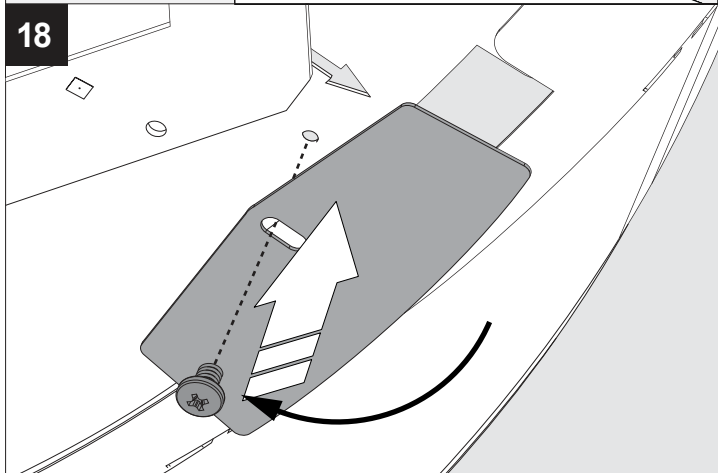

SUPERNOVA TRIMLESS 6583 ED1

DEEL
PARTIE
TEIL
PART
PARTE
PARTE

A

IP20
 Beschermd tegen vaste voorwerpen die groter zijn dan 12 mm
 Protégé contre les objets solides de plus de 12 mm
 Geschützt gegen Festkörper größer als 12 mm
 Protected against solid objects greater than 12 mm
 Protegido contra objetos sólidos superiores a 12 mm
 Protetto contro oggetti solidi più grandi di 12 mm

Voorzien van aardingsaansluiting
 Avec mise à la terre
 Ausgerüstet mit Erdungsanschluss
 Provided with grounding
 Con la toma de tierra
 Con presa a terra

Toestel niet geschikt om te worden afgedekt met thermische isolatie.
 Luminaires non appropriées pour recouvrement d'un matériau isolant thermique.
 Das Gerät/Die Leuchte darf nicht abgedeckt werden mit thermischer Isolation.
 Luminaire not suitable for covering with insulating material.
 Luminaria no apta para cubrir con material aislante.
 Apparecchio non adatto per essere coperto da materiale isolante.