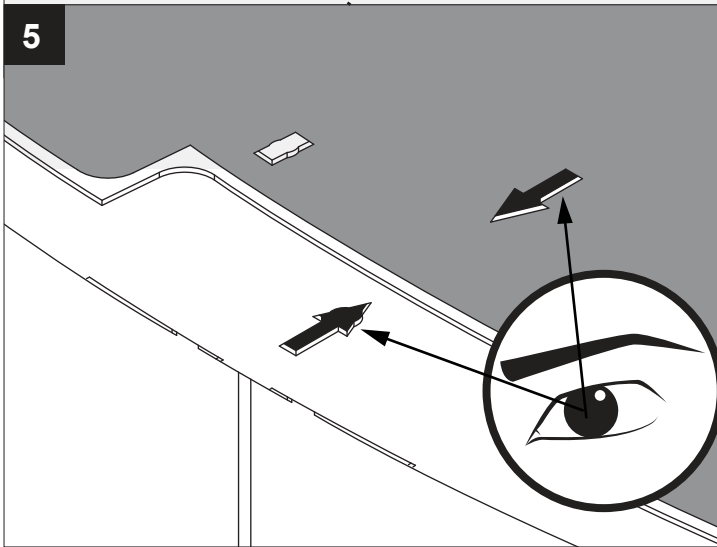

SUPERNOVA TRIMLESS 6583 ED1

DEEL
PARTIE
TEIL
PART
PARTE
PARTE

A

IP20
 Beschermd tegen vaste voorwerpen die groter zijn dan 12 mm
 Protégé contre les objets solides de plus de 12 mm
 Geschützt gegen Festkörper größer als 12 mm
 Protected against solid objects greater than 12 mm
 Protegido contra objetos sólidos superiores a 12 mm
 Protetto contro oggetti solidi più grandi di 12 mm

Voorzien van aardingsaansluiting
 Avec mise à la terre
 Ausgerüstet mit Erdungsanschluss
 Provided with grounding
 Con la toma de tierra
 Con presa a terra

Toestel niet geschikt om te worden afgedekt met thermische isolatie.
 Luminaires non appropriées pour recouvrement d'un matériau isolant thermique.
 Das Gerät/Die Leuchte darf nicht abgedeckt werden mit thermischer Isolation.
 Luminaire not suitable for covering with insulating material.
 Luminaria no apta para cubrir con material aislante.
 Apparecchio non adatto per essere coperto da materiale isolante.