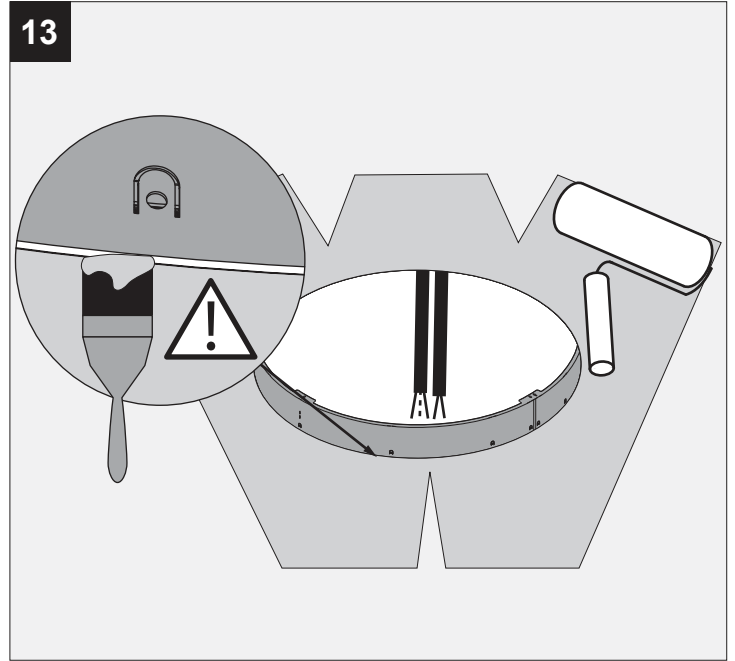

SUPERNOVA TRIMLESS 6583 ED1

DEEL
PARTIE
TEIL
PART
PARTE
PARTE

A

IP20
 Beschermd tegen vaste voorwerpen die groter zijn dan 12 mm
 Protégé contre les objets solides de plus de 12 mm
 Geschützt gegen Festkörper größer als 12 mm
 Protected against solid objects greater than 12 mm
 Protegido contra objetos sólidos superiores a 12 mm
 Protetto contro oggetti solidi più grandi di 12 mm

Voorzien van aardingsaansluiting
 Avec mise à la terre
 Ausgerüstet mit Erdungsanschluss
 Provided with grounding
 Con la toma de tierra
 Con presa a terra

Toestel niet geschikt om te worden afgedekt met thermische isolatie.
 Luminaires non appropriées pour recouvrement d'un matériau isolant thermique.
 Das Gerät/Die Leuchte darf nicht abgedeckt werden mit thermischer Isolation.
 Luminaire not suitable for covering with insulating material.
 Luminaria no apta para cubrir con material aislante.
 Apparecchio non adatto per essere coperto da materiale isolante.