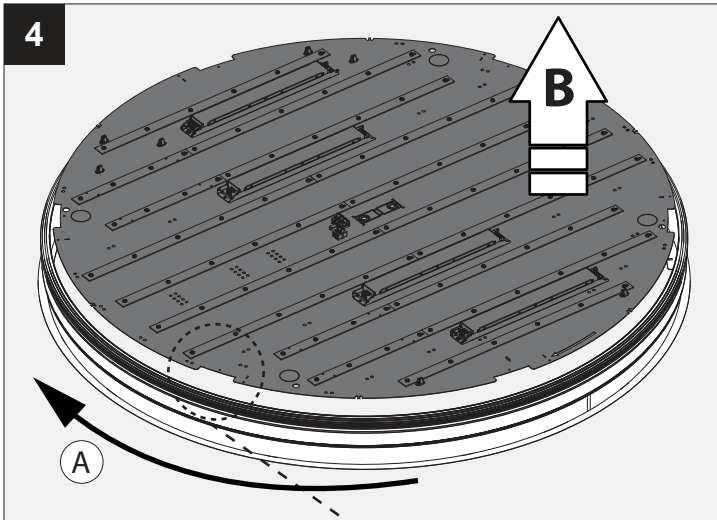

SUPERNOVA TRIMLESS 6583 ED1

DEEL
PARTIE
TEIL
PART
PARTE
PARTE

A

IP20
 Beschermd tegen vaste voorwerpen die groter zijn dan 12 mm
 Protégé contre les objets solides de plus de 12 mm
 Geschützt gegen Festkörper größer als 12 mm
 Protected against solid objects greater than 12 mm
 Protegido contra objetos sólidos superiores a 12 mm
 Protetto contro oggetti solidi più grandi di 12 mm

Voorzien van aardingsaansluiting
 Avec mise à la terre
 Ausgerüstet mit Erdungsanschluss
 Provided with grounding
 Con la toma de tierra
 Con presa a terra

Toestel niet geschikt om te worden afgedekt met thermische isolatie.
 Luminaires non appropriées pour recouvrement d'un matériau isolant thermique.
 Das Gerät/Die Leuchte darf nicht abgedeckt werden mit thermischer Isolation.
 Luminaire not suitable for covering with insulating material.
 Luminaria no apta para cubrir con material aislante.
 Apparecchio non adatto per essere coperto da materiale isolante.