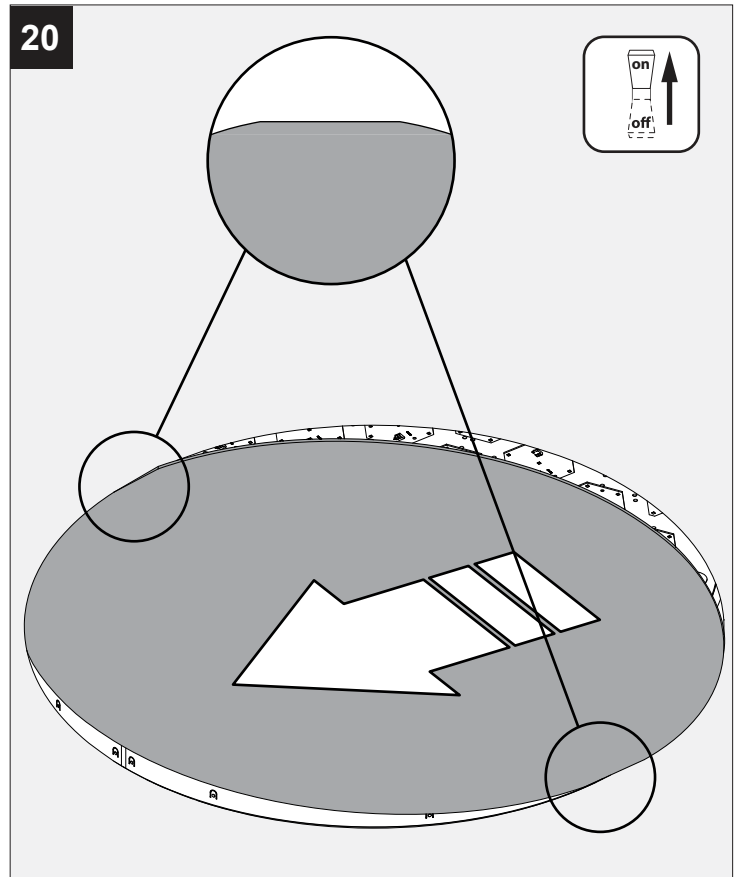

De verlichtingsbron van dit verlichtingstoestel zal enkel door de fabrikant of door de fabrikant aangestelde installateur vervangen worden.

La source lumière de cet appareil ne sera remplacée que par l'entreprise ou par un agent reconnu.

Das enthaltene Leuchtmittel sollte nur durch entsprechendes Fachpersonal ersetzt werden.

The light source contained in this luminaire shall only be replaced by the manufacturer or his service agent.

La fuente de iluminación que tiene esta luminaria sólo puede remplazarse por el fabricante o por un instalador autorizado.

La sorgente luminosa incorporata in questo apparecchio può essere sostituita solo dal produttore, da un suo centro assistenza oppure da una persona in possesso della necessaria abilitazione.