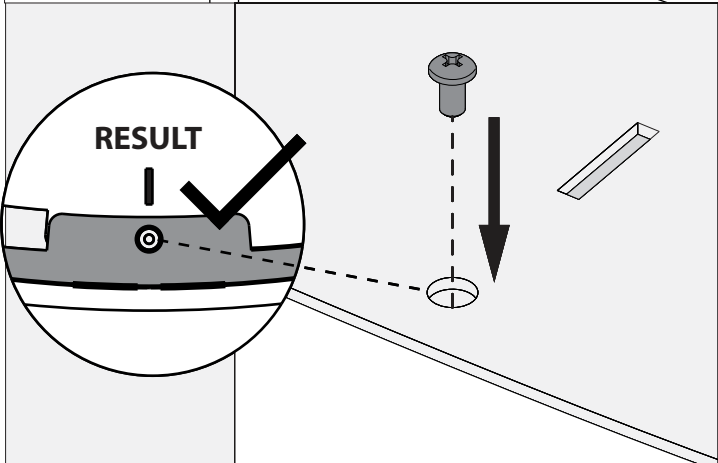

SUPERNOVA TRIMLESS 6583 ED1

DEEL
PARTIE
TEIL
PART
PARTE
PARTE

A

IP20
 Beschermd tegen vaste voorwerpen die groter zijn dan 12 mm
 Protégé contre les objets solides de plus de 12 mm
 Geschützt gegen Festkörper größer als 12 mm
 Protected against solid objects greater than 12 mm
 Protegido contra objetos sólidos superiores a 12 mm
 Protetto contro oggetti solidi più grandi di 12 mm

Voorzien van aardingsaansluiting
 Avec mise à la terre
 Ausgerüstet mit Erdungsanschluss
 Provided with grounding
 Con la toma de tierra
 Con presa a terra

Toestel niet geschikt om te worden afgedekt met thermische isolatie.
 Luminaires non appropriées pour recouvrement d'un matériau isolant thermique.
 Das Gerät/Die Leuchte darf nicht abgedeckt werden mit thermischer Isolation.
 Luminaire not suitable for covering with insulating material.
 Luminaria no apta para cubrir con material aislante.
 Apparecchio non adatto per essere coperto da materiale isolante.