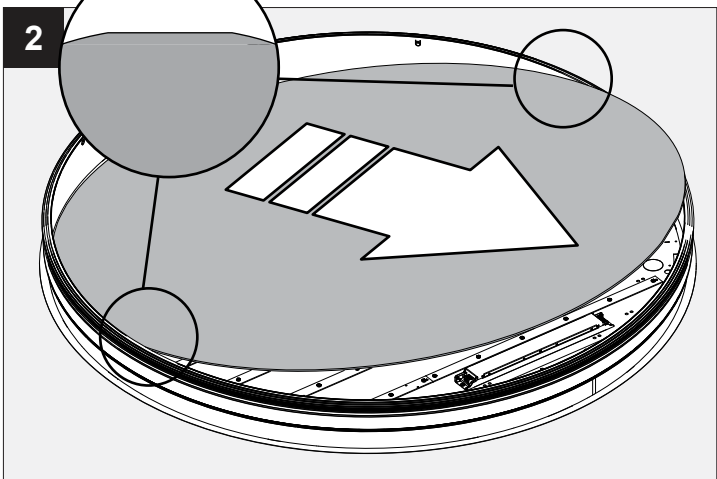

SUPERNOVA TRIMLESS 6583 ED1

DEEL
PARTIE
TEIL
PART
PARTE
PARTE

A

IP20
 Beschermd tegen vaste voorwerpen die groter zijn dan 12 mm
 Protégé contre les objets solides de plus de 12 mm
 Geschützt gegen Festkörper größer als 12 mm
 Protected against solid objects greater than 12 mm
 Protegido contra objetos sólidos superiores a 12 mm
 Protetto contro oggetti solidi più grandi di 12 mm

Voorzien van aardingsaansluiting
 Avec mise à la terre
 Ausgerüstet mit Erdungsanschluss
 Provided with grounding
 Con la toma de tierra
 Con presa a terra

Toestel niet geschikt om te worden afgedekt met thermische isolatie.
 Luminaires non appropriées pour recouvrement d'un matériau isolant thermique.
 Das Gerät/Die Leuchte darf nicht abgedeckt werden mit thermischer Isolation.
 Luminaire not suitable for covering with insulating material.
 Luminaria no apta para cubrir con material aislante.
 Apparecchio non adatto per essere coperto da materiale isolante.