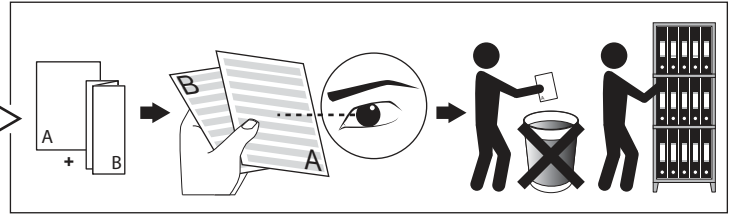

SUPERNOVA TRIMLESS 6583 ED1

DEEL
PARTIE
TEIL
PART
PARTE
PARTE

A

IP20
 Beschermd tegen vaste voorwerpen die groter zijn dan 12 mm
 Protégé contre les objets solides de plus de 12 mm
 Geschützt gegen Festkörper größer als 12 mm
 Protected against solid objects greater than 12 mm
 Protegido contra objetos sólidos superiores a 12 mm
 Protetto contro oggetti solidi più grandi di 12 mm

Voorzien van aardingsaansluiting
 Avec mise à la terre
 Ausgerüstet mit Erdungsanschluss
 Provided with grounding
 Con la toma de tierra
 Con presa a terra

Toestel niet geschikt om te worden afgedekt met thermische isolatie.
 Luminaires non appropriées pour recouvrement d'un matériau isolant thermique.
 Das Gerät/Die Leuchte darf nicht abgedeckt werden mit thermischer Isolation.
 Luminaire not suitable for covering with insulating material.
 Luminaria no apta para cubrir con material aislante.
 Apparecchio non adatto per essere coperto da materiale isolante.