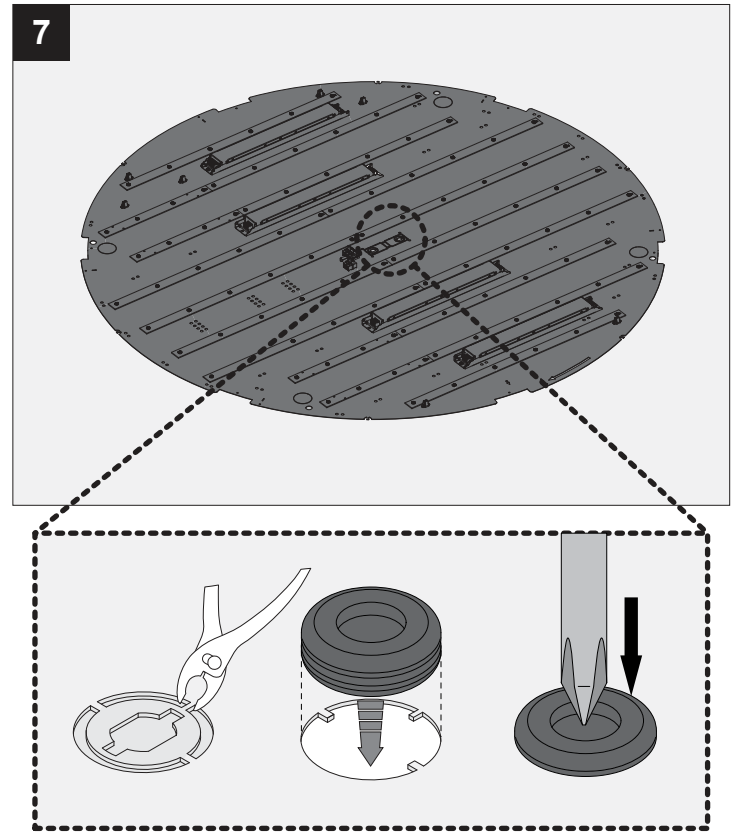

SUPERNOVA TRIMLESS 6583 ED1

DEEL
PARTIE
TEIL
PART
PARTE
PARTE

A

IP20
 Beschermd tegen vaste voorwerpen die groter zijn dan 12 mm
 Protégé contre les objets solides de plus de 12 mm
 Geschützt gegen Festkörper größer als 12 mm
 Protected against solid objects greater than 12 mm
 Protegido contra objetos sólidos superiores a 12 mm
 Protetto contro oggetti solidi più grandi di 12 mm

Voorzien van aardingsaansluiting
 Avec mise à la terre
 Ausgerüstet mit Erdungsanschluss
 Provided with grounding
 Con la toma de tierra
 Con presa a terra

Toestel niet geschikt om te worden afgedekt met thermische isolatie.
 Luminaires non appropriées pour recouvrement d'un matériau isolant thermique.
 Das Gerät/Die Leuchte darf nicht abgedeckt werden mit thermischer Isolation.
 Luminaire not suitable for covering with insulating material.
 Luminaria no apta para cubrir con material aislante.
 Apparecchio non adatto per essere coperto da materiale isolante.