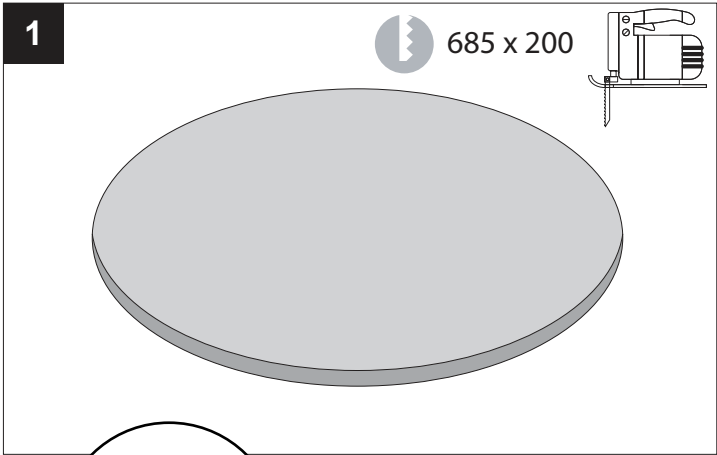

Toestel niet geschikt om te worden afgedekt met thermische isolatie.
Luminaires non appropriées pour recouvrement d'un matériau isolant thermique.
Das Gerät/Die Leuchte darf nicht abgedeckt werden mit thermischer Isolation.
Luminaire not suitable for covering with insulating material.
Luminaria no apta para cubrir con material aislante.
Apparecchio non adatto per essere coperto da materiale isolante.