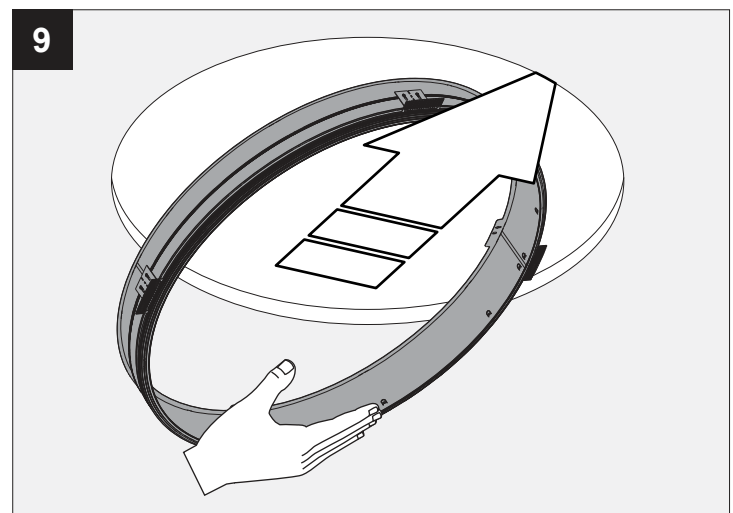

SUPERNOVA TRIMLESS 6583 ED1

DEEL
PARTIE
TEIL
PART
PARTE
PARTE

A

IP20
 Beschermd tegen vaste voorwerpen die groter zijn dan 12 mm
 Protégé contre les objets solides de plus de 12 mm
 Geschützt gegen Festkörper größer als 12 mm
 Protected against solid objects greater than 12 mm
 Protegido contra objetos sólidos superiores a 12 mm
 Protetto contro oggetti solidi più grandi di 12 mm

Voorzien van aardingsaansluiting
 Avec mise à la terre
 Ausgerüstet mit Erdungsanschluss
 Provided with grounding
 Con la toma de tierra
 Con presa a terra

Toestel niet geschikt om te worden afgedekt met thermische isolatie.
 Luminaires non appropriées pour recouvrement d'un matériau isolant thermique.
 Das Gerät/Die Leuchte darf nicht abgedeckt werden mit thermischer Isolation.
 Luminaire not suitable for covering with insulating material.
 Luminaria no apta para cubrir con material aislante.
 Apparecchio non adatto per essere coperto da materiale isolante.