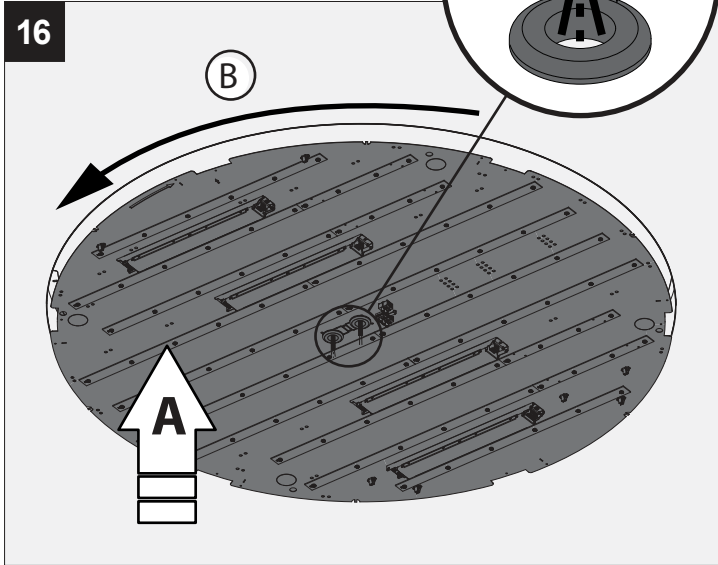

SUPERNOVA TRIMLESS 6583 ED1

DEEL
PARTIE
TEIL
PART
PARTE
PARTE

A

IP20
 Beschermd tegen vaste voorwerpen die groter zijn dan 12 mm
 Protégé contre les objets solides de plus de 12 mm
 Geschützt gegen Festkörper größer als 12 mm
 Protected against solid objects greater than 12 mm
 Protegido contra objetos sólidos superiores a 12 mm
 Protetto contro oggetti solidi più grandi di 12 mm

Voorzien van aardingsaansluiting
 Avec mise à la terre
 Ausgerüstet mit Erdungsanschluss
 Provided with grounding
 Con la toma de tierra
 Con presa a terra

Toestel niet geschikt om te worden afgedekt met thermische isolatie.
 Luminaires non appropriées pour recouvrement d'un matériau isolant thermique.
 Das Gerät/Die Leuchte darf nicht abgedeckt werden mit thermischer Isolation.
 Luminaire not suitable for covering with insulating material.
 Luminaria no apta para cubrir con material aislante.
 Apparecchio non adatto per essere coperto da materiale isolante.