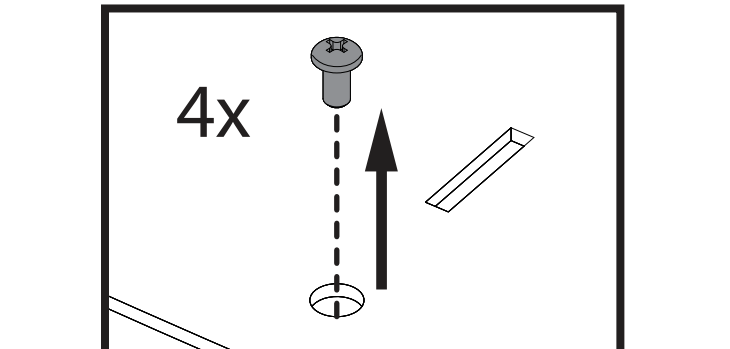

SUPERNOVA TRIMLESS 6583 ED1

DEEL
PARTIE
TEIL
PART
PARTE
PARTE

A

IP20
Beschermd tegen vaste voorwerpen die groter zijn dan 12 mm
Protégé contre les objets solides de plus de 12 mm
Geschützt gegen Festkörper größer als 12 mm
Protected against solid objects greater than 12 mm
Protegido contra objetos sólidos superiores a 12 mm
Protetto contro oggetti solidi più grandi di 12 mm

Voorzien van aardingsaansluiting
Avec mise à la terre
Ausgerüstet mit Erdungsanschluss
Provided with grounding
Con la toma de tierra
Con presa a terra

Toestel niet geschikt om te worden afgedekt met thermische isolatie.
Luminaires non appropriées pour recouvrement d'un matériau isolant thermique.
Das Gerät/Die Leuchte darf nicht abgedeckt werden mit thermischer Isolation.
Luminaire not suitable for covering with insulating material.
Luminaria no apta para cubrir con material aislante.
Apparecchio non adatto per essere coperto da materiale isolante.