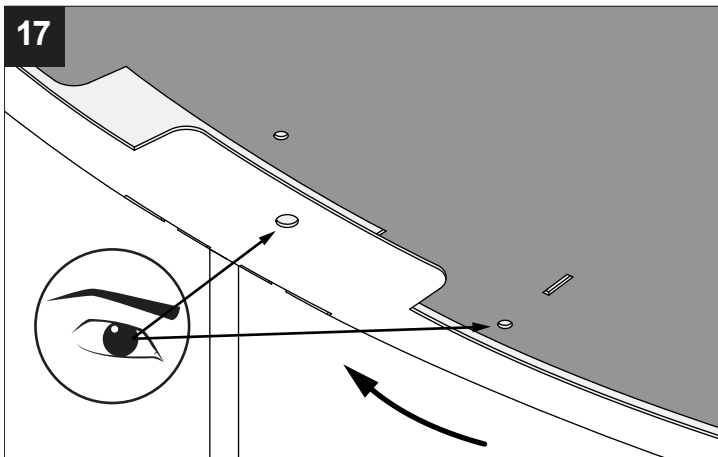

De verlichtingsbron van dit verlichtingstoestel zal enkel door de fabrikant of door de fabrikant aangestelde installateur vervangen worden.

La source lumière de cet appareil ne sera remplacée que par l'entreprise ou par un agent reconnu.

Das enthaltene Leuchtmittel sollte nur durch entsprechendes Fachpersonal ersetzt werden.

The light source contained in this luminaire shall only be replaced by the manufacturer or his service agent.

La fuente de iluminación que tiene esta luminaria sólo puede remplazarse por el fabricante o por un instalador autorizado.

La sorgente luminosa incorporata in questo apparecchio può essere sostituita solo dal produttore, da un suo centro assistenza oppure da una persona in possesso della necessaria abilitazione.