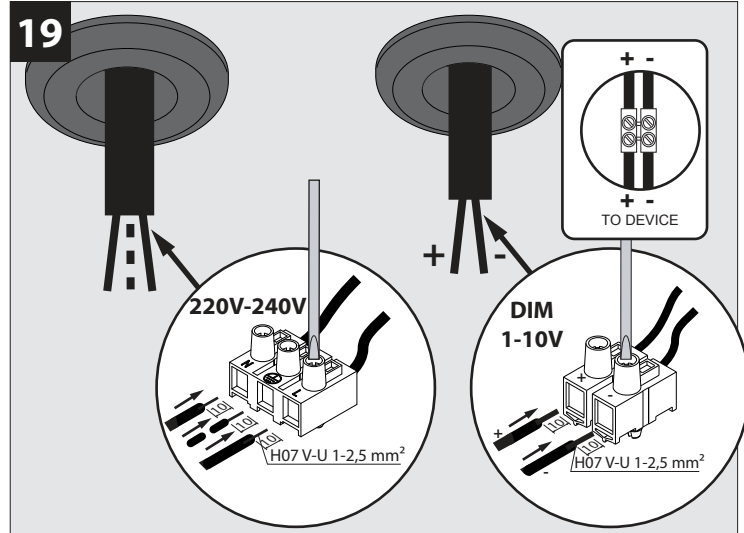

SUPERNOVA TRIMLESS 6583 ED1

DEEL
PARTIE
TEIL
PART
PARTE
PARTE

A

IP20
 Beschermd tegen vaste voorwerpen die groter zijn dan 12 mm
 Protégé contre les objets solides de plus de 12 mm
 Geschützt gegen Festkörper größer als 12 mm
 Protected against solid objects greater than 12 mm
 Protegido contra objetos sólidos superiores a 12 mm
 Protetto contro oggetti solidi più grandi di 12 mm

Voorzien van aardingsaansluiting
 Avec mise à la terre
 Ausgerüstet mit Erdungsanschluss
 Provided with grounding
 Con la toma de tierra
 Con presa a terra

Toestel niet geschikt om te worden afgedekt met thermische isolatie.
 Luminaires non appropriées pour recouvrement d'un matériau isolant thermique.
 Das Gerät/Die Leuchte darf nicht abgedeckt werden mit thermischer Isolation.
 Luminaire not suitable for covering with insulating material.
 Luminaria no apta para cubrir con material aislante.
 Apparecchio non adatto per essere coperto da materiale isolante.