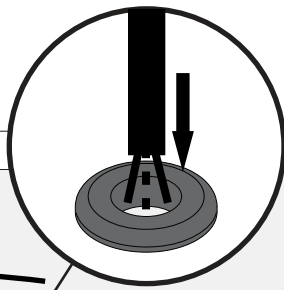

SUPERNOVA TRIMLESS 6583 ED1

DEEL
PARTIE
TEIL
PART
PARTE
PARTE

A

IP20
 Beschermd tegen vaste voorwerpen die groter zijn dan 12 mm
 Protégé contre les objets solides de plus de 12 mm
 Geschützt gegen Festkörper größer als 12 mm
 Protected against solid objects greater than 12 mm
 Protegido contra objetos sólidos superiores a 12 mm
 Protetto contro oggetti solidi più grandi di 12 mm

Voorzien van aardingsaansluiting
 Avec mise à la terre
 Ausgerüstet mit Erdungsanschluss
 Provided with grounding
 Con la toma de tierra
 Con presa a terra

Toestel niet geschikt om te worden afgedekt met thermische isolatie.
 Luminaires non appropriées pour recouvrement d'un matériau isolant thermique.
 Das Gerät/Die Leuchte darf nicht abgedeckt werden mit thermischer Isolation.
 Luminaire not suitable for covering with insulating material.
 Luminaria no apta para cubrir con material aislante.
 Apparecchio non adatto per essere coperto da materiale isolante.