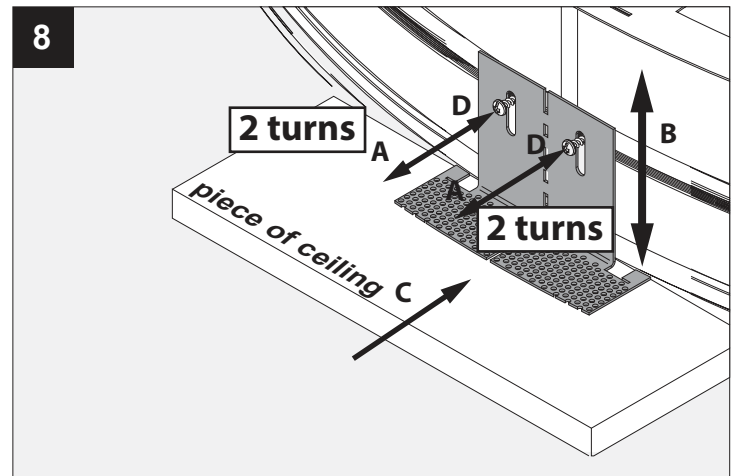

SUPERNOVA TRIMLESS 6583 ED1

DEEL
PARTIE
TEIL
PART
PARTE
PARTE

A

IP20
 Beschermd tegen vaste voorwerpen die groter zijn dan 12 mm
 Protégé contre les objets solides de plus de 12 mm
 Geschützt gegen Festkörper größer als 12 mm
 Protected against solid objects greater than 12 mm
 Protegido contra objetos sólidos superiores a 12 mm
 Protetto contro oggetti solidi più grandi di 12 mm

Voorzien van aardingsaansluiting
 Avec mise à la terre
 Ausgerüstet mit Erdungsanschluss
 Provided with grounding
 Con la toma de tierra
 Con presa a terra

Toestel niet geschikt om te worden afgedekt met thermische isolatie.
 Luminaires non appropriées pour recouvrement d'un matériau isolant thermique.
 Das Gerät/Die Leuchte darf nicht abgedeckt werden mit thermischer Isolation.
 Luminaire not suitable for covering with insulating material.
 Luminaria no apta para cubrir con material aislante.
 Apparecchio non adatto per essere coperto da materiale isolante.