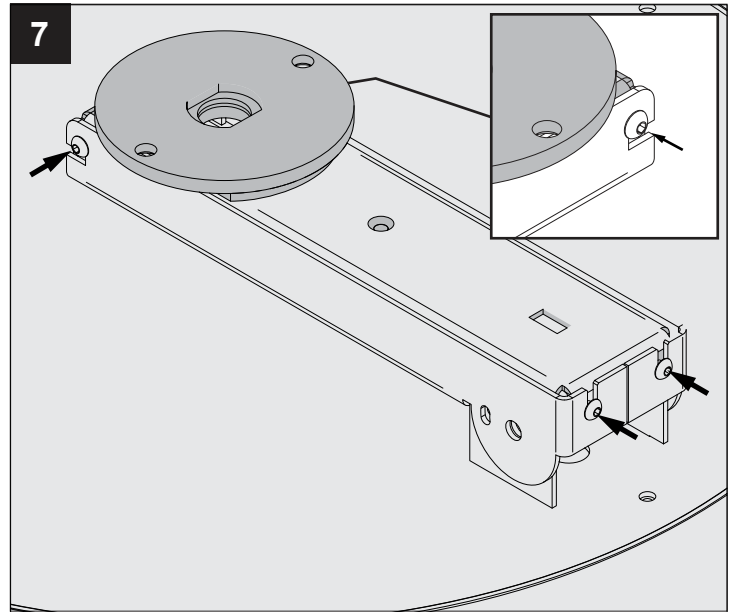

De verlichtingsbron van dit verlichtingstoestel zal enkel door de fabrikant of door de fabrikant aangestelde installateur vervangen worden.

La source lumière de cet appareil ne sera remplacée que par l'entrepreneur ou par un agent reconnu.

Das enthaltene Leuchtmittel sollte nur durch entsprechendes Fachpersonal ersetzt werden.

The light source contained in this luminaire shall only be replaced by the manufacturer or his service agent.

La fuente de iluminación que tiene esta luminaria sólo puede remplazarse por el fabricante o por un instalador autorizado.

La sorgente luminosa incorporata in questo apparecchio può essere sostituita solo dal produttore, da un suo centro assistenza oppure da una persona in possesso della necessaria abilitazione.