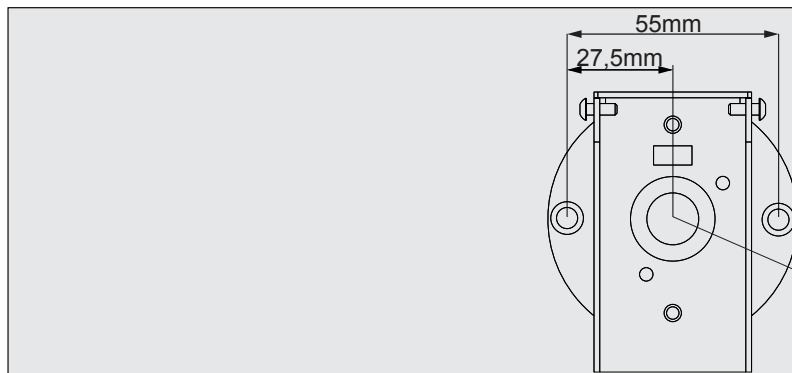

SUPERNOVA XS PIVOT 260 DIM5

DEEL
PARTIE
TEIL
PART
PARTE
PARTE

A

CABLE ENTRY Ø10

U : 220-240V

IP40
 Beschermd tegen vaste voorwerpen die groter zijn dan 1,0 mm
 Protégé contre les objets solides de plus de 1,0 mm
 Geschützt gegen Festkörper größer als 1,0 mm
 Protected against solid objects greater than 1,0 mm
 Protegido contra objetos sólidos superiores a 1,0 mm
 Protetto contro oggetti solidi più grandi di 1,0 mm