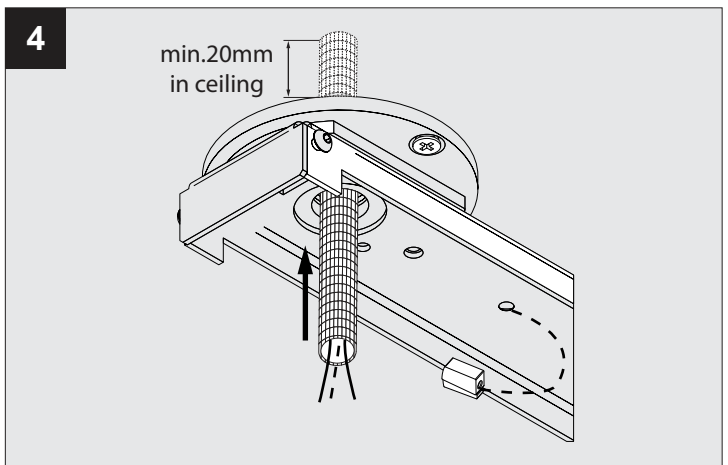

CABLE ENTRY Ø10

U : 220-240V

IP40
Beschermd tegen vaste voorwerpen die groter zijn dan 1,0 mm
Protégé contre les objets solides de plus de 1,0 mm
Geschützt gegen Festkörper größer als 1,0 mm
Protected against solid objects greater than 1,0 mm
Protegido contra objetos sólidos superiores a 1,0 mm
Protetto contro oggetti solidi più grandi di 1,0 mm

⚠
Voorzien van aardingsaansluiting
Avec mise à la terre
Ausgerüstet mit Erdungsanschluss
Provided with grounding
Con la toma de tierra
Con presa a terra