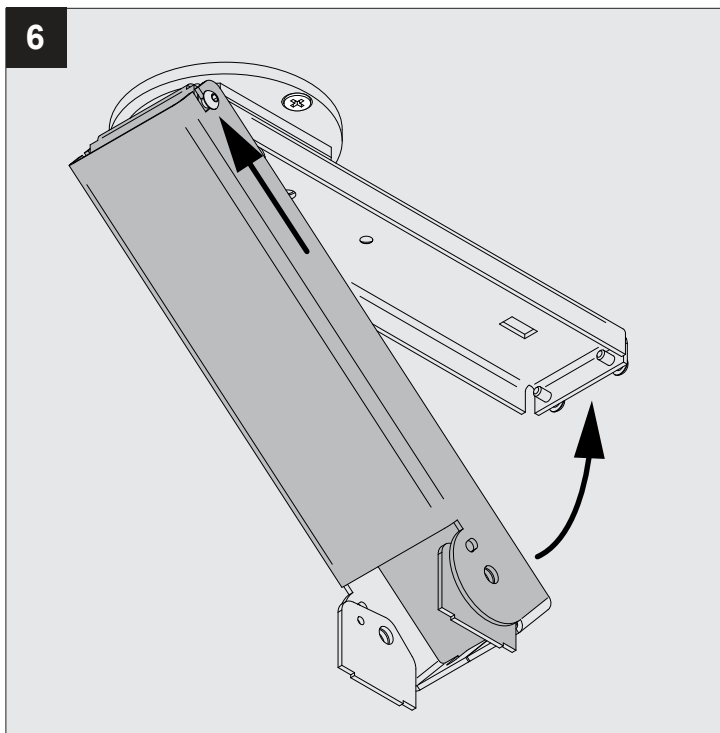

SUPERNOVA XS PIVOT 260 DIM5

DEEL
PARTIE
TEIL
PART
PARTE
PARTE

A

CABLE ENTRY Ø10

U : 220-240V

IP40
 Beschermd tegen vaste voorwerpen die groter zijn dan 1,0 mm
 Protégé contre les objets solides de plus de 1,0 mm
 Geschützt gegen Festkörper größer als 1,0 mm
 Protected against solid objects greater than 1,0 mm
 Protegido contra objetos sólidos superiores a 1,0 mm
 Protetto contro oggetti solidi più grandi di 1,0 mm

⚠
 Voorzien van aardingsaansluiting
 Avec mise à la terre
 Ausgerüstet mit Erdungsanschluss
 Provided with grounding
 Con la toma de tierra
 Con presa a terra

De verlichtingsbron van dit verlichtingstoestel zal enkel door de fabrikant of door de fabrikant aangestelde installateur vervangen worden.