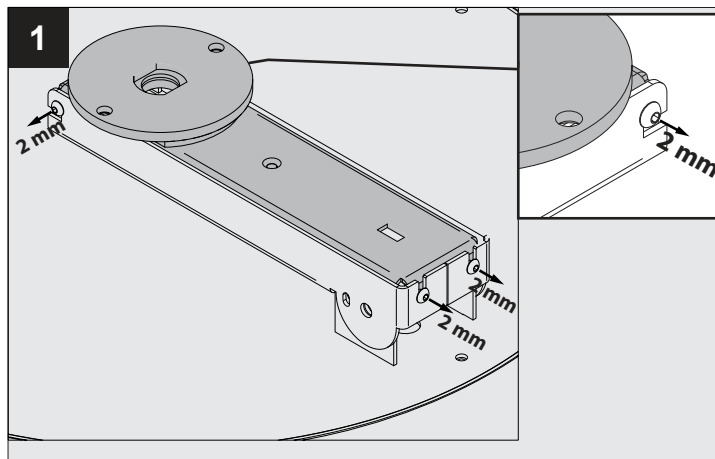

CABLE ENTRY Ø10

U : 220-240V

IP40
Beschermd tegen vaste voorwerpen die groter zijn dan 1,0 mm
Protégé contre les objets solides de plus de 1,0 mm
Geschützt gegen Festkörper größer als 1,0 mm
Protected against solid objects greater than 1,0 mm
Protegido contra objetos sólidos superiores a 1,0 mm
Protetto contro oggetti solidi più grandi di 1,0 mm

⚠
Voorzien van aardingsaansluiting
Avec mise à la terre
Ausgerüstet mit Erdungsanschluss
Provided with grounding
Con la toma de tierra
Con presa a terra