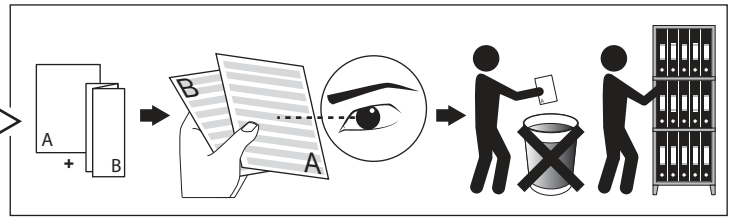

SUPERNOVA XS PIVOT 260 DIM5

DEEL
PARTIE
TEIL
PART
PARTE
PARTE

A

CABLE ENTRY Ø10

U : 220-240V

IP40
 Beschermd tegen vaste voorwerpen die groter zijn dan 1,0 mm
 Protégé contre les objets solides de plus de 1,0 mm
 Geschützt gegen Festkörper größer als 1,0 mm
 Protected against solid objects greater than 1,0 mm
 Protegido contra objetos sólidos superiores a 1,0 mm
 Protetto contro oggetti solidi più grandi di 1,0 mm

⚠
 Voorzien van aardingsaansluiting
 Avec mise à la terre
 Ausgerüstet mit Erdungsanschluss
 Provided with grounding
 Con la toma de tierra
 Con presa a terra

De verlichtingsbron van dit verlichtingstoestel zal enkel door de fabrikant of door de fabrikant aangestelde installateur vervangen worden.