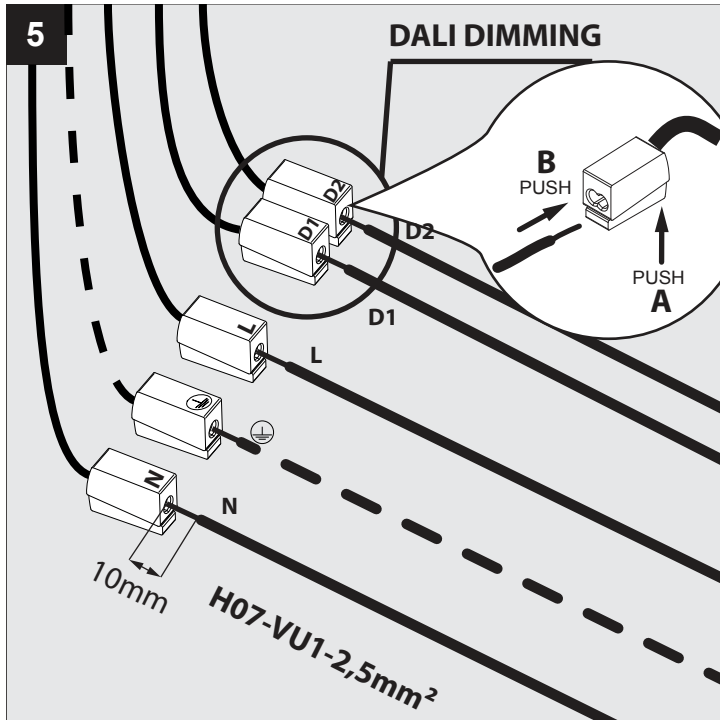

SUPERNOVA XS PIVOT 260 DIM5

DEEL
PARTIE
TEIL
PART
PARTE
PARTE

A

CABLE ENTRY Ø10

U : 220-240V

IP40
 Beschermd tegen vaste voorwerpen die groter zijn dan 1,0 mm
 Protégé contre les objets solides de plus de 1,0 mm
 Geschützt gegen Festkörper größer als 1,0 mm
 Protected against solid objects greater than 1,0 mm
 Protegido contra objetos sólidos superiores a 1,0 mm
 Protetto contro oggetti solidi più grandi di 1,0 mm

⚠
 Voorzien van aardingsaansluiting
 Avec mise à la terre
 Ausgerüstet mit Erdungsanschluss
 Provided with grounding
 Con la toma de tierra
 Con presa a terra

De verlichtingsbron van dit verlichtingstoestel zal enkel door de fabrikant of door de fabrikant aangestelde installateur vervangen worden.