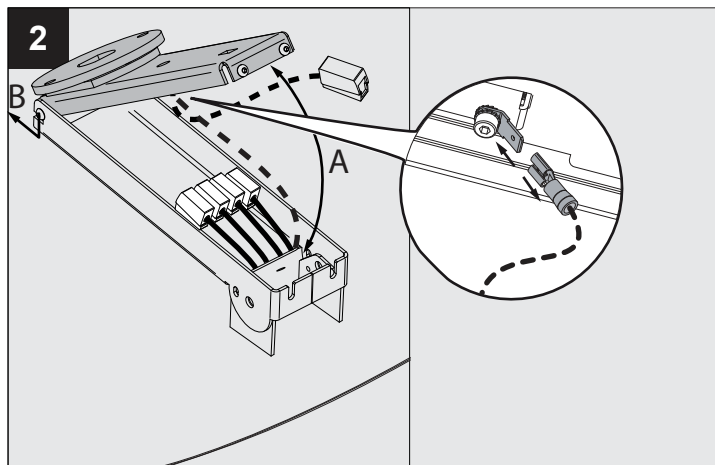

SUPERNOVA XS PIVOT 260 DIM5

DEEL
PARTIE
TEIL
PART
PARTE
PARTE

A

CABLE ENTRY Ø10

U : 220-240V

IP40
 Beschermd tegen vaste voorwerpen die groter zijn dan 1,0 mm
 Protégé contre les objets solides de plus de 1,0 mm
 Geschützt gegen Festkörper größer als 1,0 mm
 Protected against solid objects greater than 1,0 mm
 Protegido contra objetos sólidos superiores a 1,0 mm
 Protetto contro oggetti solidi più grandi di 1,0 mm

⚠
 Voorzien van aardingsaansluiting
 Avec mise à la terre
 Ausgerüstet mit Erdungsanschluss
 Provided with grounding
 Con la toma de tierra
 Con presa a terra

De verlichtingsbron van dit verlichtingstoestel zal enkel door de fabrikant of door de fabrikant aangestelde installateur vervangen worden.