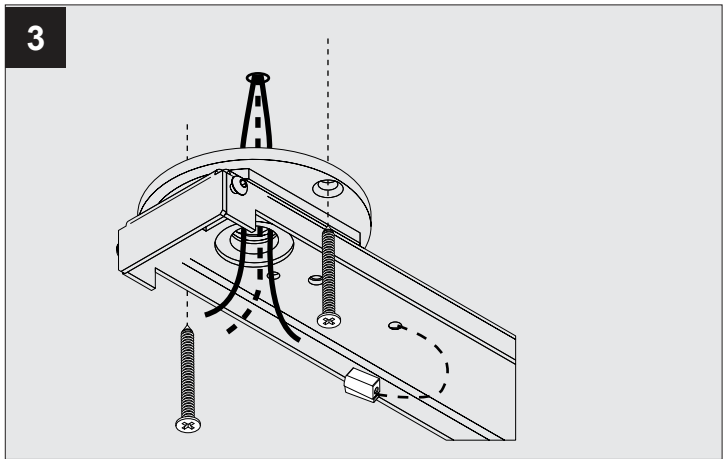

CABLE ENTRY Ø10

U : 220-240V

IP40
Beschermd tegen vaste voorwerpen die groter zijn dan 1,0 mm
Protégé contre les objets solides de plus de 1,0 mm
Geschützt gegen Festkörper größer als 1,0 mm
Protected against solid objects greater than 1,0 mm
Protegido contra objetos sólidos superiores a 1,0 mm
Protetto contro oggetti solidi più grandi di 1,0 mm

⚠
Voorzien van aardingsaansluiting
Avec mise à la terre
Ausgerüstet mit Erdungsanschluss
Provided with grounding
Con la toma de tierra
Con presa a terra