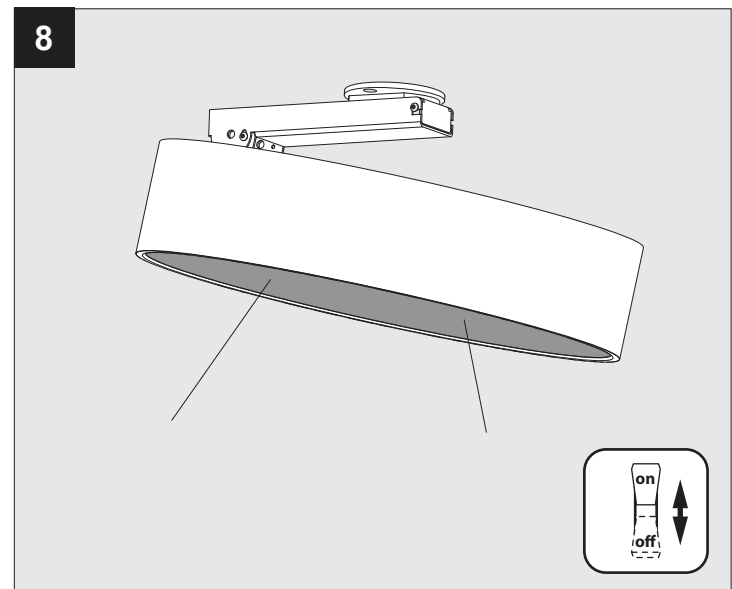

SUPERNOVA XS PIVOT 260 DIM5

DEEL
PARTIE
TEIL
PART
PARTE
PARTE

A

CABLE ENTRY Ø10

U : 220-240V

IP40
 Beschermd tegen vaste voorwerpen die groter zijn dan 1,0 mm
 Protégé contre les objets solides de plus de 1,0 mm
 Geschützt gegen Festkörper größer als 1,0 mm
 Protected against solid objects greater than 1,0 mm
 Protegido contra objetos sólidos superiores a 1,0 mm
 Protetto contro oggetti solidi più grandi di 1,0 mm

⚠
 Voorzien van aardingsaansluiting
 Avec mise à la terre
 Ausgerüstet mit Erdungsanschluss
 Provided with grounding
 Con la toma de tierra
 Con presa a terra

De verlichtingsbron van dit verlichtingstoestel zal enkel door de fabrikant of door de fabrikant aangestelde installateur vervangen worden.