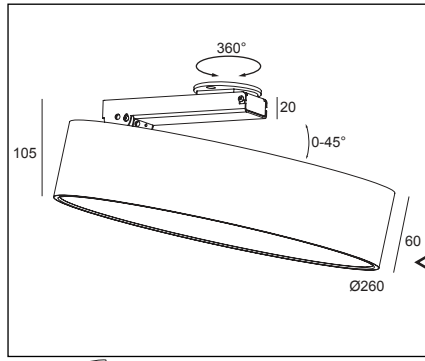

SUPERNOVA XS PIVOT 260 DIM5

DEEL
PARTIE
TEIL
PART
PARTE
PARTE

A

CABLE ENTRY Ø10

U : 220-240V

IP40
 Beschermd tegen vaste voorwerpen die groter zijn dan 1,0 mm
 Protégé contre les objets solides de plus de 1,0 mm
 Geschützt gegen Festkörper größer als 1,0 mm
 Protected against solid objects greater than 1,0 mm
 Protegido contra objetos sólidos superiores a 1,0 mm
 Protetto contro oggetti solidi più grandi di 1,0 mm