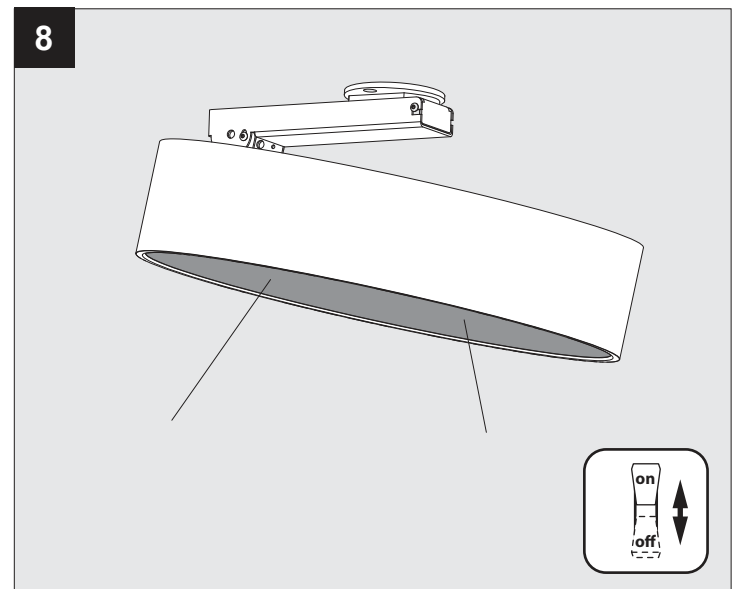

**SUPERNOVA XS PIVOT 260 DIM1**

DEEL  
PARTIE  
TEIL  
PART  
PARTE  
PARTE **A**

**IP40**  
 Beschermd tegen vaste voorwerpen die groter zijn dan 1,0 mm  
 Protégé contre les objets solides de plus de 1,0 mm  
 Geschützt gegen Festkörper größer als 1,0 mm  
 Protected against solid objects greater than 1,0 mm  
 Protegido contra objetos sólidos superiores a 1,0 mm  
 Protetto contro oggetti solidi più grandi di 1,0 mm

**Warning Symbol**  
 Voorzien van aardingsaansluiting  
 Avec mise à la terre  
 Ausgerüstet mit Erdungsanschluss  
 Provided with grounding  
 Con la toma de tierra  
 Con presa a terra

De verlichtingsbron van dit verlichtingstoestel zal enkel door de fabrikant of door de fabrikant aangestelde installateur vervangen worden.