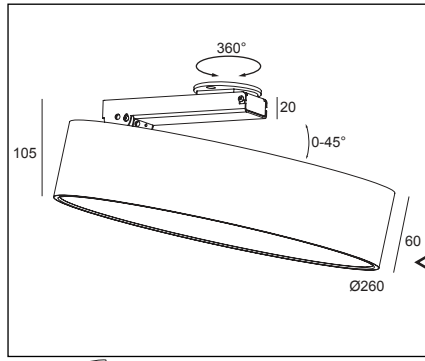

**SUPERNOVA XS PIVOT 260 DIM1**

DEEL  
PARTIE  
TEIL  
PART  
PARTE  
PARTE **A**

**IP40**  
 Beschermd tegen vaste voorwerpen die groter zijn dan 1,0 mm  
 Protégé contre les objets solides de plus de 1,0 mm  
 Geschützt gegen Festkörper größer als 1,0 mm  
 Protected against solid objects greater than 1,0 mm  
 Protegido contra objetos sólidos superiores a 1,0 mm  
 Protetto contro oggetti solidi più grandi di 1,0 mm