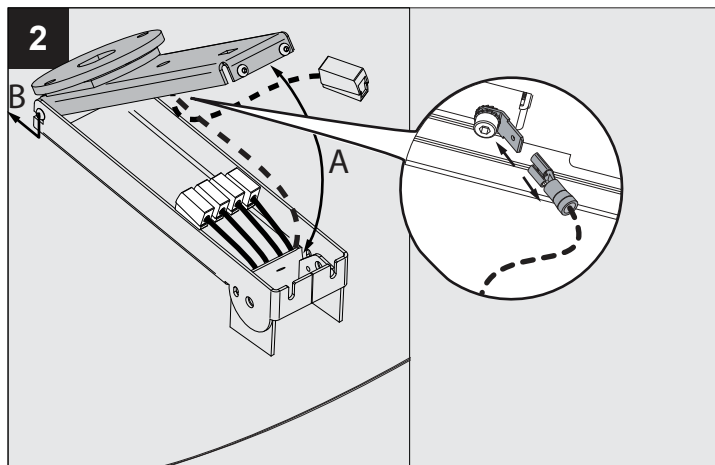

**SUPERNOVA XS PIVOT 260 DIM1**

DEEL  
PARTIE  
TEIL  
PART  
PARTE  
PARTE **A**

**IP40**  
 Beschermd tegen vaste voorwerpen die groter zijn dan 1,0 mm  
 Protégé contre les objets solides de plus de 1,0 mm  
 Geschützt gegen Festkörper größer als 1,0 mm  
 Protected against solid objects greater than 1,0 mm  
 Protegido contra objetos sólidos superiores a 1,0 mm  
 Protetto contro oggetti solidi più grandi di 1,0 mm

**Warning Symbol**  
 Voorzien van aardingsaansluiting  
 Avec mise à la terre  
 Ausgerüstet mit Erdungsanschluss  
 Provided with grounding  
 Con la toma de tierra  
 Con presa a terra

De verlichtingsbron van dit verlichtingstoestel zal enkel door de fabrikant of door de fabrikant aangestelde installateur vervangen worden.