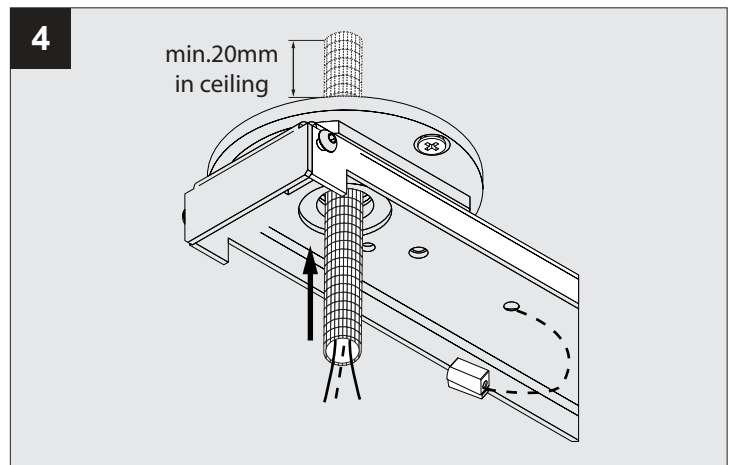

**SUPERNOVA XS PIVOT 260 DIM1**

DEEL  
PARTIE  
TEIL  
PART  
PARTE  
PARTE **A**

**IP40**  
 Beschermd tegen vaste voorwerpen die groter zijn dan 1,0 mm  
 Protégé contre les objets solides de plus de 1,0 mm  
 Geschützt gegen Festkörper größer als 1,0 mm  
 Protected against solid objects greater than 1,0 mm  
 Protegido contra objetos sólidos superiores a 1,0 mm  
 Protetto contro oggetti solidi più grandi di 1,0 mm

**Warning Symbol**  
 Voorzien van aardingsaansluiting  
 Avec mise à la terre  
 Ausgerüstet mit Erdungsanschluss  
 Provided with grounding  
 Con la toma de tierra  
 Con presa a terra

De verlichtingsbron van dit verlichtingstoestel zal enkel door de fabrikant of door de fabrikant aangestelde installateur vervangen worden.