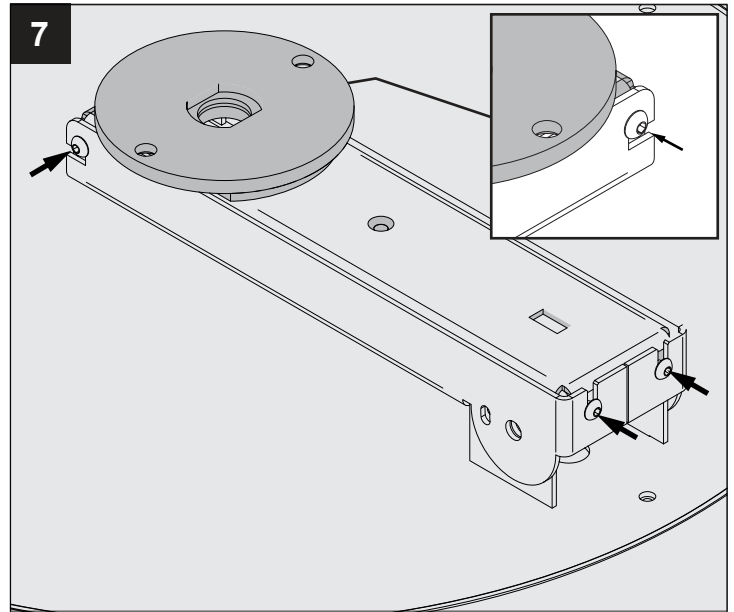

**SUPERNOVA XS PIVOT 260 DIM1**

DEEL  
PARTIE  
TEIL  
PART  
PARTE  
PARTE **A**

**IP40**  
 Beschermd tegen vaste voorwerpen die groter zijn dan 1,0 mm  
 Protégé contre les objets solides de plus de 1,0 mm  
 Geschützt gegen Festkörper größer als 1,0 mm  
 Protected against solid objects greater than 1,0 mm  
 Protegido contra objetos sólidos superiores a 1,0 mm  
 Protetto contro oggetti solidi più grandi di 1,0 mm

**Warning Symbol**  
 Voorzien van aardingsaansluiting  
 Avec mise à la terre  
 Ausgerüstet mit Erdungsanschluss  
 Provided with grounding  
 Con la toma de tierra  
 Con presa a terra

De verlichtingsbron van dit verlichtingstoestel zal enkel door de fabrikant of door de fabrikant aangestelde installateur vervangen worden.