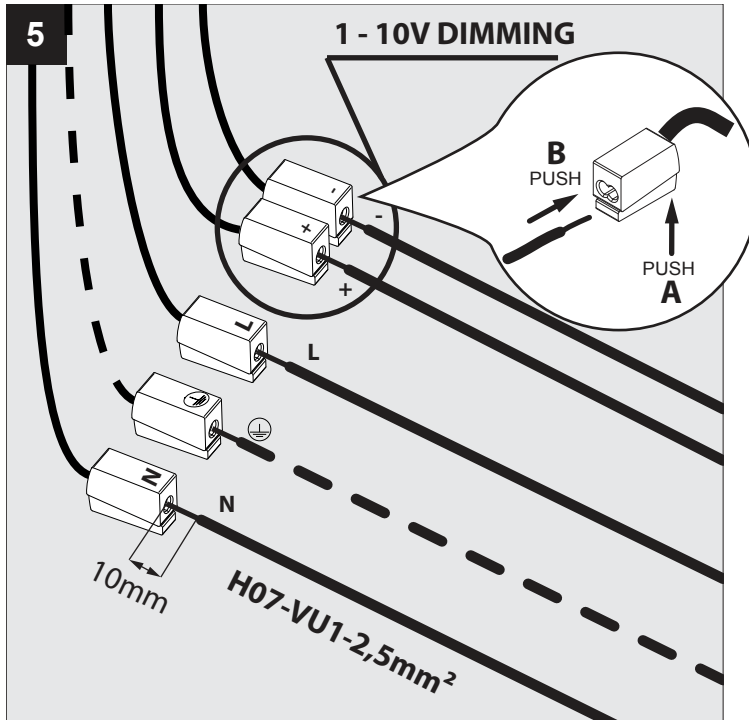

**SUPERNOVA XS PIVOT 260 DIM1**

DEEL  
PARTIE  
TEIL  
PART  
PARTE  
PARTE **A**

**IP40**  
 Beschermd tegen vaste voorwerpen die groter zijn dan 1,0 mm  
 Protégé contre les objets solides de plus de 1,0 mm  
 Geschützt gegen Festkörper größer als 1,0 mm  
 Protected against solid objects greater than 1,0 mm  
 Protegido contra objetos sólidos superiores a 1,0 mm  
 Protetto contro oggetti solidi più grandi di 1,0 mm

**Warning Symbol**  
 Voorzien van aardingsaansluiting  
 Avec mise à la terre  
 Ausgerüstet mit Erdungsanschluss  
 Provided with grounding  
 Con la toma de tierra  
 Con presa a terra

De verlichtingsbron van dit verlichtingstoestel zal enkel door de fabrikant of door de fabrikant aangestelde installateur vervangen worden.