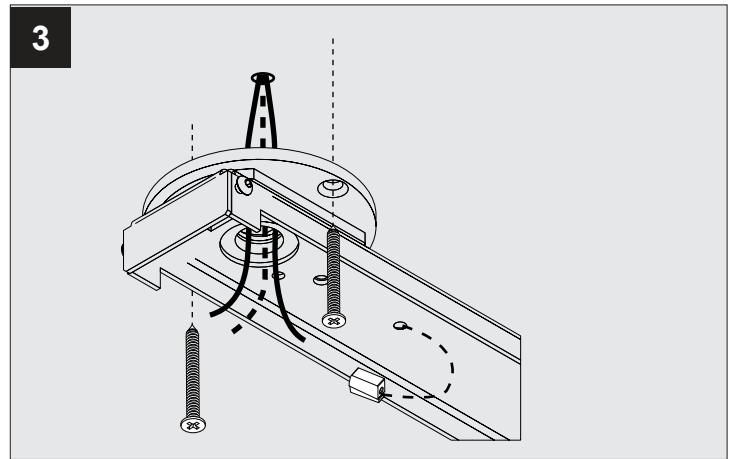

**SUPERNOVA XS PIVOT 260 DIM1**

DEEL  
PARTIE  
TEIL  
PART  
PARTE  
PARTE **A**

**IP40**  
 Beschermd tegen vaste voorwerpen die groter zijn dan 1,0 mm  
 Protégé contre les objets solides de plus de 1,0 mm  
 Geschützt gegen Festkörper größer als 1,0 mm  
 Protected against solid objects greater than 1,0 mm  
 Protegido contra objetos sólidos superiores a 1,0 mm  
 Protetto contro oggetti solidi più grandi di 1,0 mm

**Warning Symbol**  
 Voorzien van aardingsaansluiting  
 Avec mise à la terre  
 Ausgerüstet mit Erdungsanschluss  
 Provided with grounding  
 Con la toma de tierra  
 Con presa a terra

De verlichtingsbron van dit verlichtingstoestel zal enkel door de fabrikant of door de fabrikant aangestelde installateur vervangen worden.