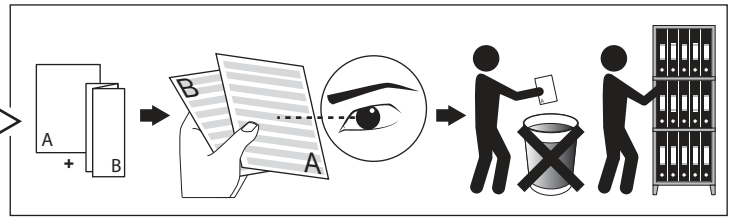

**SUPERNOVA XS PIVOT 260 DIM1**

DEEL  
PARTIE  
TEIL  
PART  
PARTE  
PARTE **A**

**IP40**  
 Beschermd tegen vaste voorwerpen die groter zijn dan 1,0 mm  
 Protégé contre les objets solides de plus de 1,0 mm  
 Geschützt gegen Festkörper größer als 1,0 mm  
 Protected against solid objects greater than 1,0 mm  
 Protegido contra objetos sólidos superiores a 1,0 mm  
 Protetto contro oggetti solidi più grandi di 1,0 mm

**Warning Symbol**  
 Voorzien van aardingsaansluiting  
 Avec mise à la terre  
 Ausgerüstet mit Erdungsanschluss  
 Provided with grounding  
 Con la toma de tierra  
 Con presa a terra

De verlichtingsbron van dit verlichtingstoestel zal enkel door de fabrikant of door de fabrikant aangestelde installateur vervangen worden.