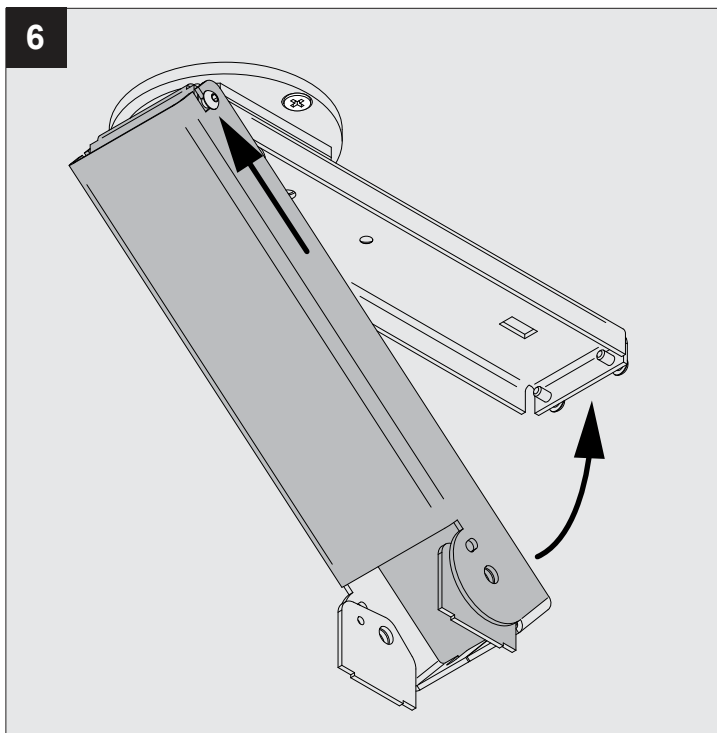

**SUPERNOVA XS PIVOT 260 DIM1**

DEEL  
PARTIE  
TEIL  
PART  
PARTE  
PARTE **A**

**IP40**  
 Beschermd tegen vaste voorwerpen die groter zijn dan 1,0 mm  
 Protégé contre les objets solides de plus de 1,0 mm  
 Geschützt gegen Festkörper größer als 1,0 mm  
 Protected against solid objects greater than 1,0 mm  
 Protegido contra objetos sólidos superiores a 1,0 mm  
 Protetto contro oggetti solidi più grandi di 1,0 mm

**Warning Symbol**  
 Voorzien van aardingsaansluiting  
 Avec mise à la terre  
 Ausgerüstet mit Erdungsanschluss  
 Provided with grounding  
 Con la toma de tierra  
 Con presa a terra

De verlichtingsbron van dit verlichtingstoestel zal enkel door de fabrikant of door de fabrikant aangestelde installateur vervangen worden.