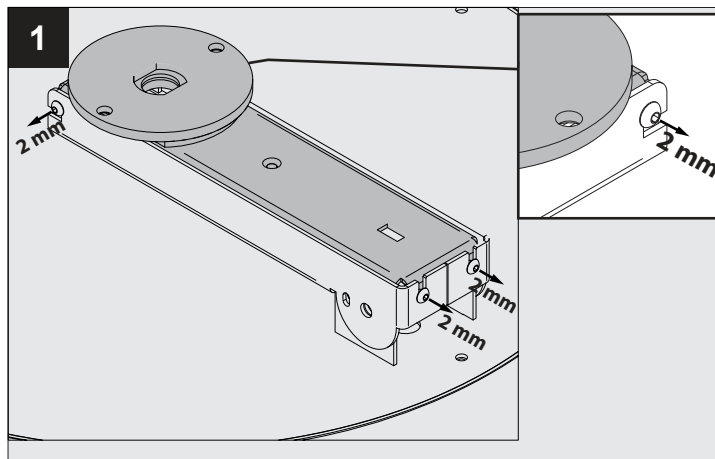

**SUPERNOVA XS PIVOT 260 DIM1**

DEEL  
PARTIE  
TEIL  
PART  
PARTE  
PARTE **A**

**IP40**  
 Beschermd tegen vaste voorwerpen die groter zijn dan 1,0 mm  
 Protégé contre les objets solides de plus de 1,0 mm  
 Geschützt gegen Festkörper größer als 1,0 mm  
 Protected against solid objects greater than 1,0 mm  
 Protegido contra objetos sólidos superiores a 1,0 mm  
 Protetto contro oggetti solidi più grandi di 1,0 mm

**Warning Symbol**  
 Voorzien van aardingsaansluiting  
 Avec mise à la terre  
 Ausgerüstet mit Erdungsanschluss  
 Provided with grounding  
 Con la toma de tierra  
 Con presa a terra

De verlichtingsbron van dit verlichtingstoestel zal enkel door de fabrikant of door de fabrikant aangestelde installateur vervangen worden.