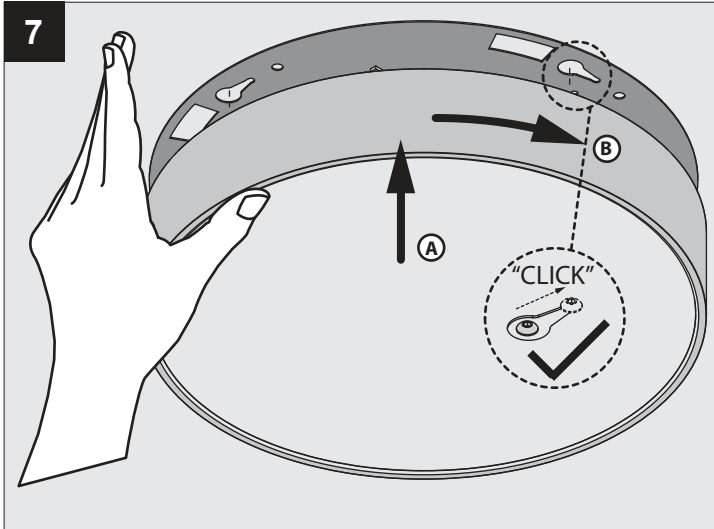

SUPERNOVA XS 260 DIM5

DEEL
PARTIE
TEIL
PART
PARTE
PARTE

A

IP40
 Beschermd tegen vaste voorwerpen die groter zijn dan 1,0 mm
 Protégé contre les objets solides de plus de 1,0 mm
 Geschützt gegen Festkörper größer als 1,0 mm
 Protected against solid objects greater than 1,0 mm
 Protegido contra objetos sólidos superiores a 1,0 mm
 Protetto contro oggetti solidi più grandi di 1,0 mm

⚠
 Voorzien van aardingsaansluiting
 Avec mise à la terre
 Ausgerüst tet mit Erdungsanschluss
 Provided with grounding
 Con la toma de tierra
 Con presa a terra

De verlichtingsbron van dit verlichtingstoestel zal enkel door de fabrikant of door de fabrikant aangestelde installateur vervangen worden.