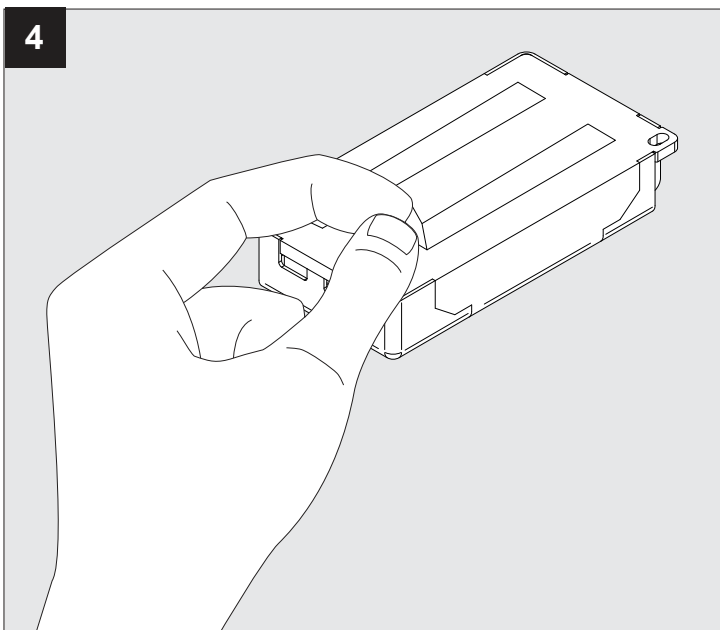

SUPERNOVA XS 260 DIM5

DEEL
PARTIE
TEIL
PART
PARTE
PARTE

A

IP40
 Beschermd tegen vaste voorwerpen die groter zijn dan 1,0 mm
 Protégé contre les objets solides de plus de 1,0 mm
 Geschützt gegen Festkörper größer als 1,0 mm
 Protected against solid objects greater than 1,0 mm
 Protegido contra objetos sólidos superiores a 1,0 mm
 Protetto contro oggetti solidi più grandi di 1,0 mm

⚠
 Voorzien van aardingsaansluiting
 Avec mise à la terre
 Ausgerüst tet mit Erdungsanschluss
 Provided with grounding
 Con la toma de tierra
 Con presa a terra

De verlichtingsbron van dit verlichtingstoestel zal enkel door de fabrikant of door de fabrikant aangestelde installateur vervangen worden.