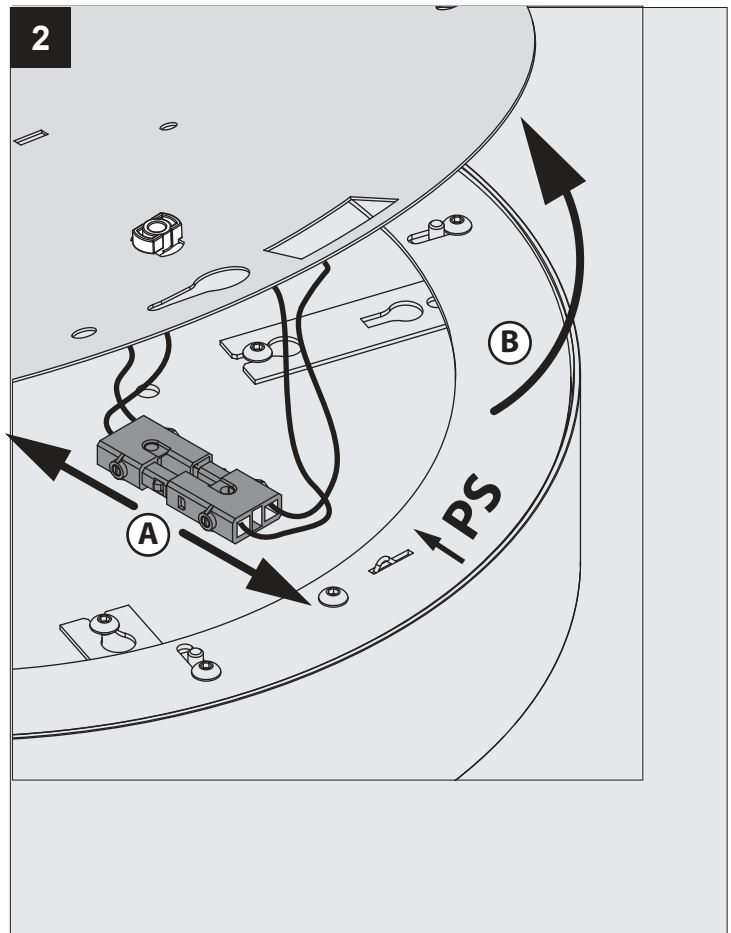

SUPERNOVA XS 260 DIM5

DEEL
PARTIE
TEIL
PART
PARTE
PARTE

A

IP40
 Beschermd tegen vaste voorwerpen die groter zijn dan 1,0 mm
 Protégé contre les objets solides de plus de 1,0 mm
 Geschützt gegen Festkörper größer als 1,0 mm
 Protected against solid objects greater than 1,0 mm
 Protegido contra objetos sólidos superiores a 1,0 mm
 Protetto contro oggetti solidi più grandi di 1,0 mm

⚠
 Voorzien van aardingsaansluiting
 Avec mise à la terre
 Ausgerüst tet mit Erdungsanschluss
 Provided with grounding
 Con la toma de tierra
 Con presa a terra

De verlichtingsbron van dit verlichtingstoestel zal enkel door de fabrikant of door de fabrikant aangestelde installateur vervangen worden.