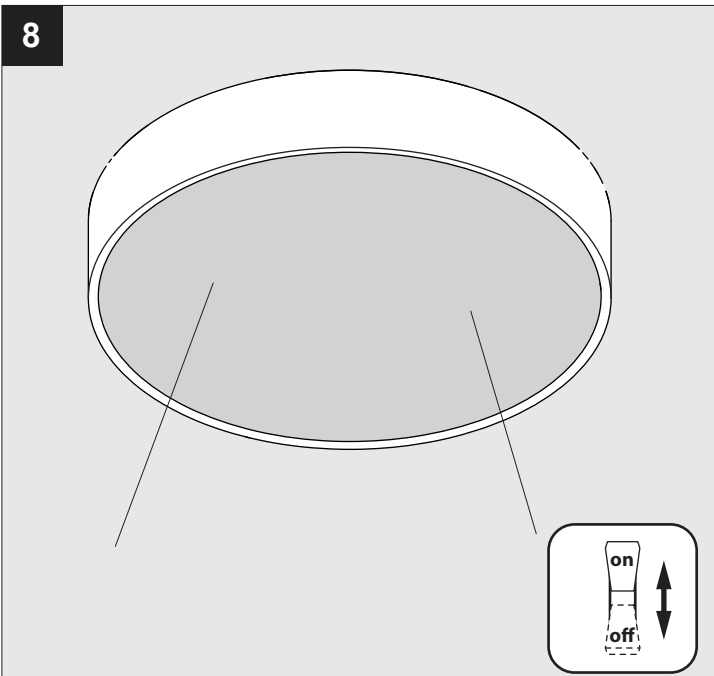

De verlichtingsbron van dit verlichtingstoestel zal enkel door de fabrikant of door de fabrikant aangestelde installateur vervangen worden.

La source lumière de cet appareil ne sera remplacée que par l'entreprise ou par un agent reconnu.

Das enthaltene Leuchtmittel sollte nur durch entsprechendes Fachpersonal ersetzt werden.

The light source contained in this luminaire shall only be replaced by the manufacturer or his service agent.

La fuente de iluminación que tiene esta luminaria sólo puede remplazarse por el fabricante o por un instalador autorizado.

La sorgente luminosa incorporata in questo apparecchio può essere sostituita solo dal produttore, da un suo centro assistenza oppure da una persona in possesso della necessaria abilitazione.