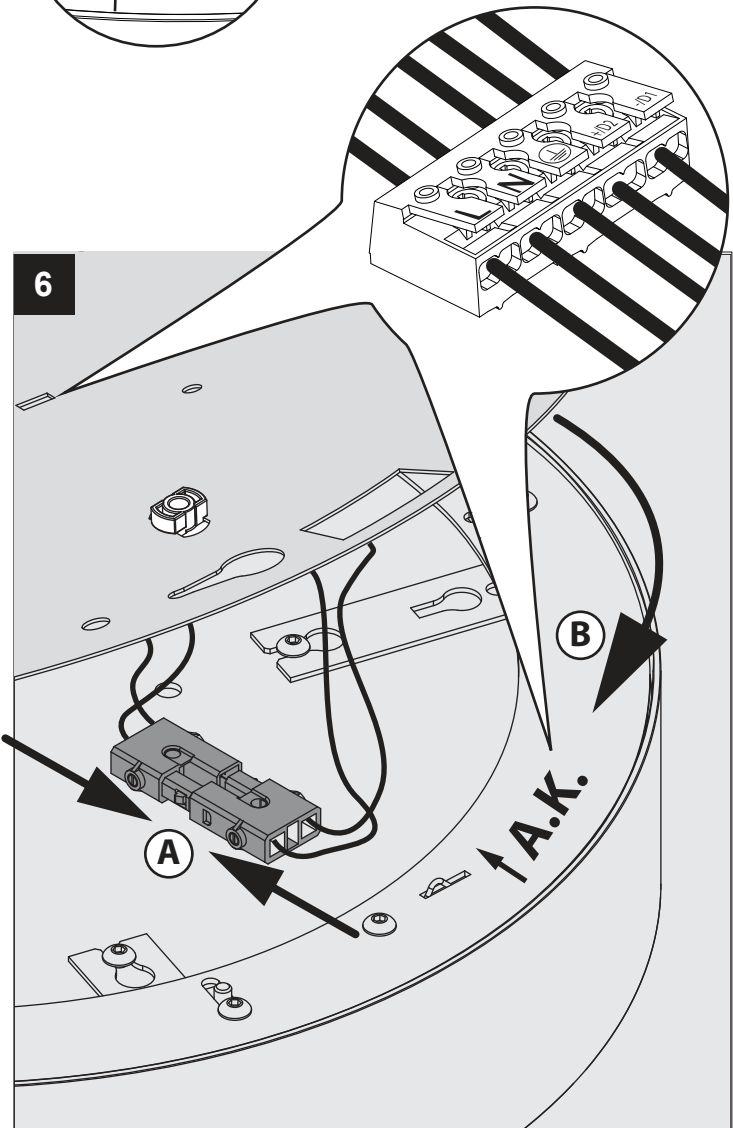

SUPERNOVA XS 260 DIM5

DEEL
PARTIE
TEIL
PART
PARTE
PARTE

A

IP40
 Beschermd tegen vaste voorwerpen die groter zijn dan 1,0 mm
 Protégé contre les objets solides de plus de 1,0 mm
 Geschützt gegen Festkörper größer als 1,0 mm
 Protected against solid objects greater than 1,0 mm
 Protegido contra objetos sólidos superiores a 1,0 mm
 Protetto contro oggetti solidi più grandi di 1,0 mm

⚠
 Voorzien van aardingsaansluiting
 Avec mise à la terre
 Ausgerüst tet mit Erdungsanschluss
 Provided with grounding
 Con la toma de tierra
 Con presa a terra

De verlichtingsbron van dit verlichtingstoestel zal enkel door de fabrikant of door de fabrikant aangestelde installateur vervangen worden.