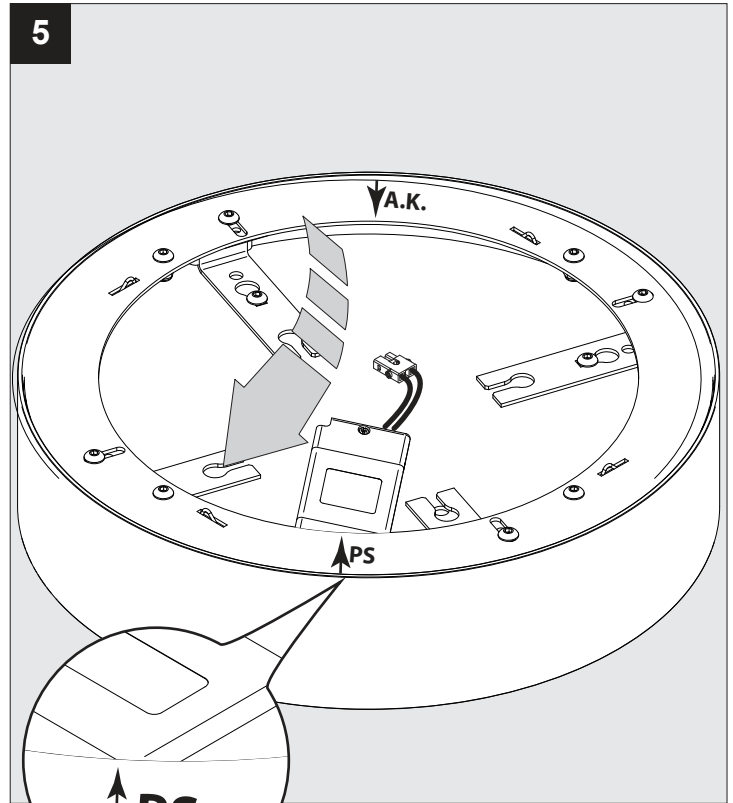

SUPERNOVA XS 260 DIM5

DEEL
PARTIE
TEIL
PART
PARTE
PARTE

A

IP40
 Beschermd tegen vaste voorwerpen die groter zijn dan 1,0 mm
 Protégé contre les objets solides de plus de 1,0 mm
 Geschützt gegen Festkörper größer als 1,0 mm
 Protected against solid objects greater than 1,0 mm
 Protegido contra objetos sólidos superiores a 1,0 mm
 Protetto contro oggetti solidi più grandi di 1,0 mm

⚠
 Voorzien van aardingsaansluiting
 Avec mise à la terre
 Ausgerüst tet mit Erdungsanschluss
 Provided with grounding
 Con la toma de tierra
 Con presa a terra

De verlichtingsbron van dit verlichtingstoestel zal enkel door de fabrikant of door de fabrikant aangestelde installateur vervangen worden.