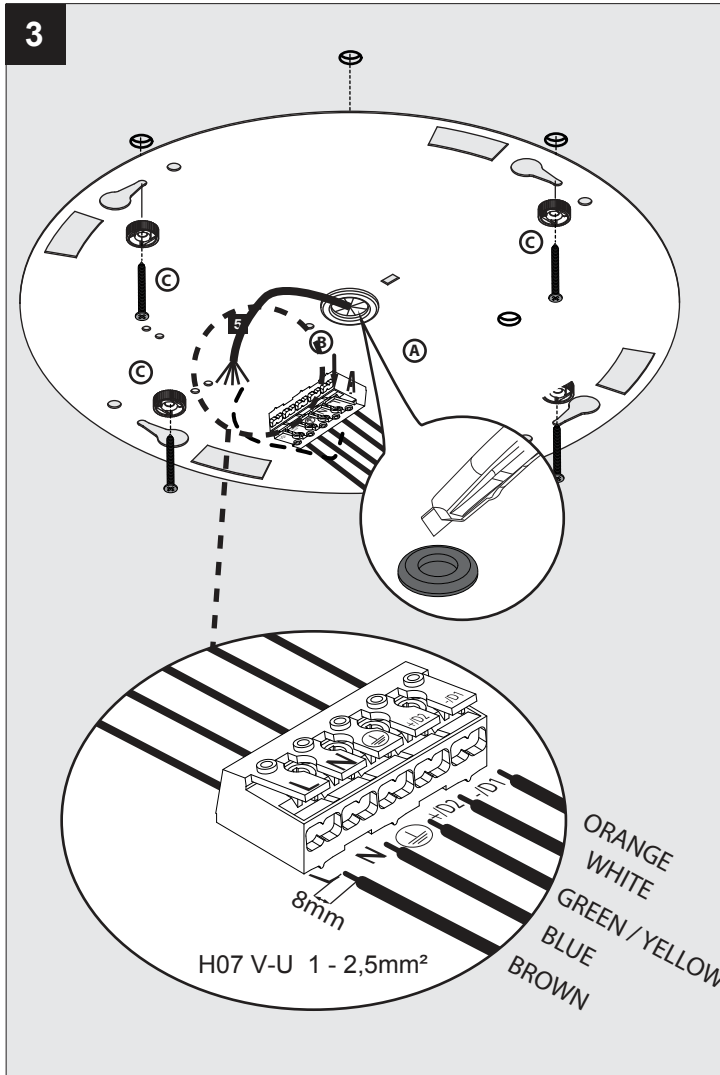

SUPERNOVA XS 260 DIM5

DEEL
PARTIE
TEIL
PART
PARTE
PARTE

A

IP40
 Beschermd tegen vaste voorwerpen die groter zijn dan 1,0 mm
 Protégé contre les objets solides de plus de 1,0 mm
 Geschützt gegen Festkörper größer als 1,0 mm
 Protected against solid objects greater than 1,0 mm
 Protegido contra objetos sólidos superiores a 1,0 mm
 Protetto contro oggetti solidi più grandi di 1,0 mm

⚠
 Voorzien van aardingsaansluiting
 Avec mise à la terre
 Ausgerüst tet mit Erdungsanschluss
 Provided with grounding
 Con la toma de tierra
 Con presa a terra

De verlichtingsbron van dit verlichtingstoestel zal enkel door de fabrikant of door de fabrikant aangestelde installateur vervangen worden.