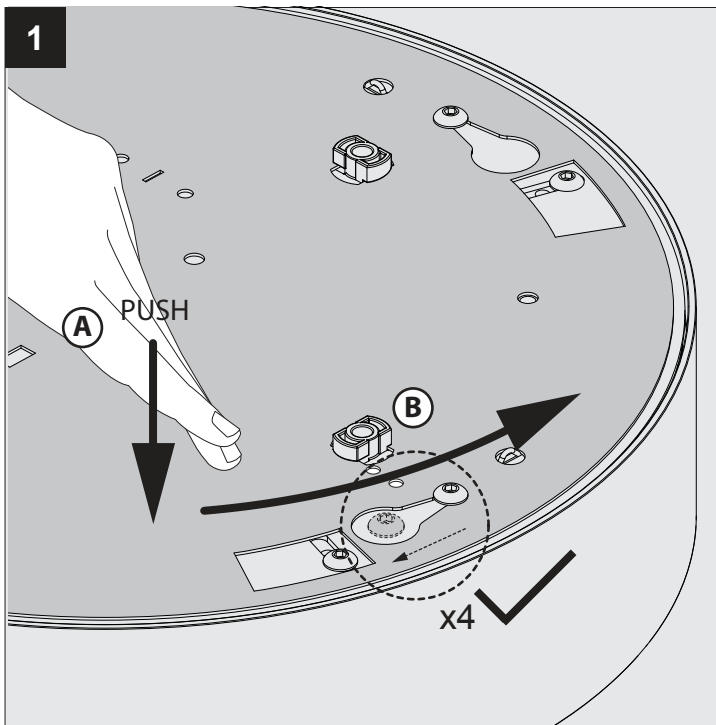

SUPERNOVA XS 260 DIM5

DEEL
PARTIE
TEIL
PART
PARTE
PARTE

A

IP40
 Beschermd tegen vaste voorwerpen die groter zijn dan 1,0 mm
 Protégé contre les objets solides de plus de 1,0 mm
 Geschützt gegen Festkörper größer als 1,0 mm
 Protected against solid objects greater than 1,0 mm
 Protegido contra objetos sólidos superiores a 1,0 mm
 Protetto contro oggetti solidi più grandi di 1,0 mm

⚠
 Voorzien van aardingsaansluiting
 Avec mise à la terre
 Ausgerüst tet mit Erdungsanschluss
 Provided with grounding
 Con la toma de tierra
 Con presa a terra

De verlichtingsbron van dit verlichtingstoestel zal enkel door de fabrikant of door de fabrikant aangestelde installateur vervangen worden.