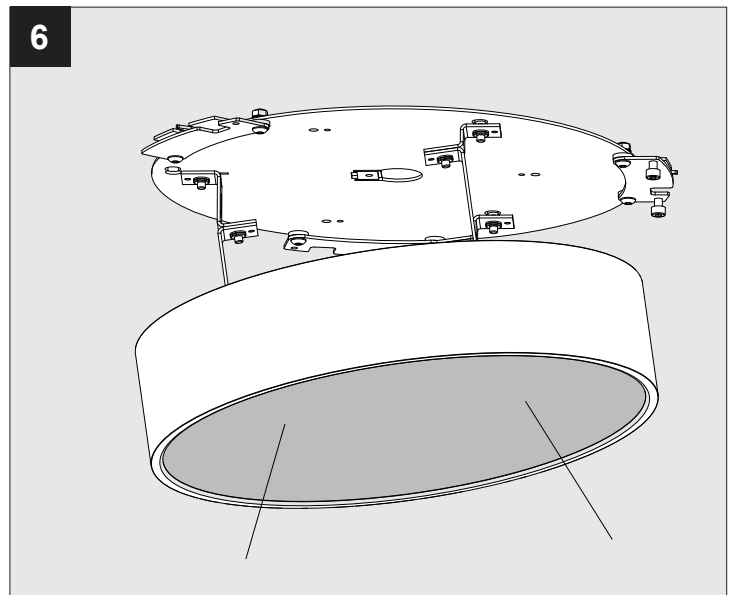

SUPERNOVA XS RECESSED 330 DIM5

DEEL
PARTIE
TEIL
PART
PARTE
PARTE

A

De verlichtingsbron van dit verlichtingstoestel zal enkel door de fabrikant of door de fabrikant aangestelde installateur vervangen worden.