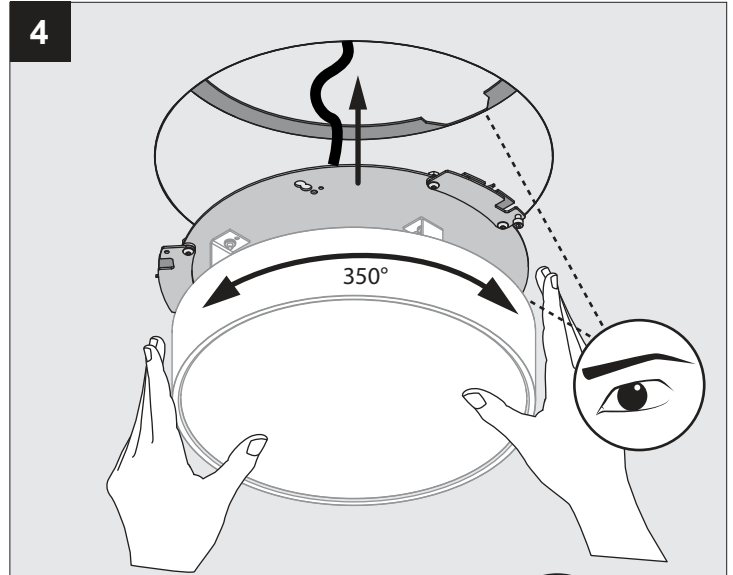

SUPERNOVA XS RECESSED 330 DIM5

DEEL
PARTIE
TEIL
PART
PARTE
PARTE

A

De verlichtingsbron van dit verlichtingstoestel zal enkel door de fabrikant of door de fabrikant aangestelde installateur vervangen worden.