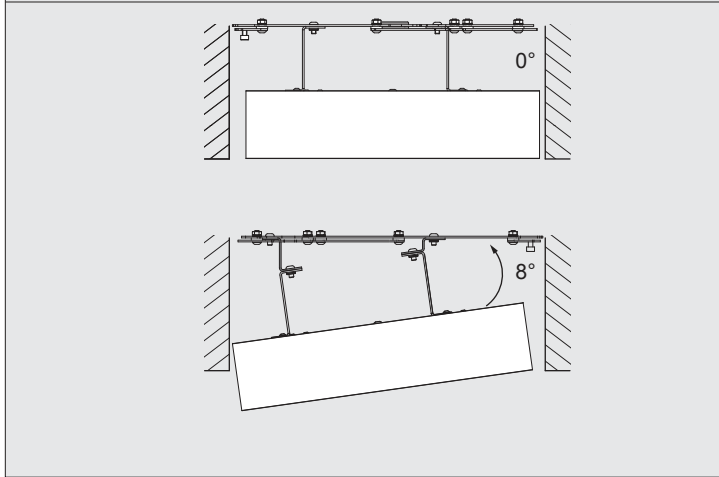

SUPERNOVA XS RECESSED 330 DIM5

DEEL
PARTIE
TEIL
PART
PARTE
PARTE

A

De verlichtingsbron van dit verlichtingstoestel zal enkel door de fabrikant of door de fabrikant aangestelde installateur vervangen worden.