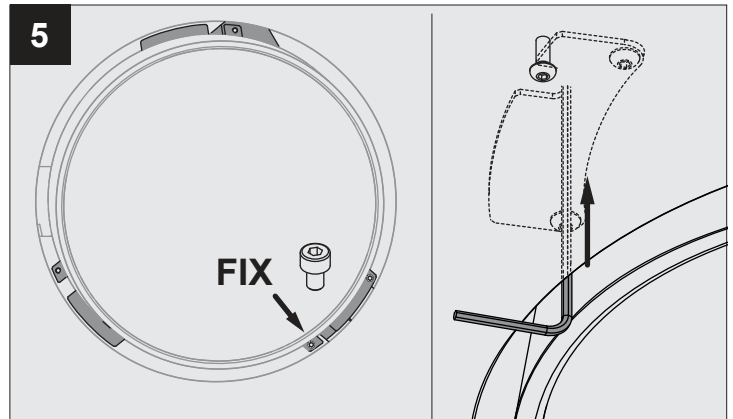

SUPERNOVA XS RECESSED 330 DIM5

DEEL
PARTIE
TEIL
PART
PARTE
PARTE

A

De verlichtingsbron van dit verlichtingstoestel zal enkel door de fabrikant of door de fabrikant aangestelde installateur vervangen worden.