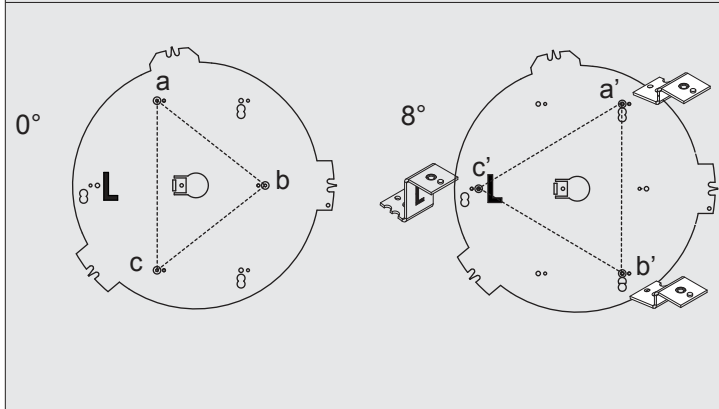

SUPERNOVA XS RECESSED 330 DIM5

DEEL
PARTIE
TEIL
PART
PARTE
PARTE

A

De verlichtingsbron van dit verlichtingstoestel zal enkel door de fabrikant of door de fabrikant aangestelde installateur vervangen worden.