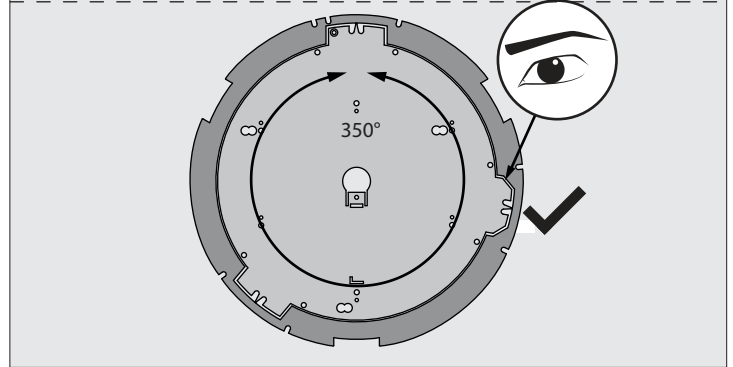

SUPERNOVA XS RECESSED 330 DIM5

DEEL
PARTIE
TEIL
PART
PARTE
PARTE

A

De verlichtingsbron van dit verlichtingstoestel zal enkel door de fabrikant of door de fabrikant aangestelde installateur vervangen worden.