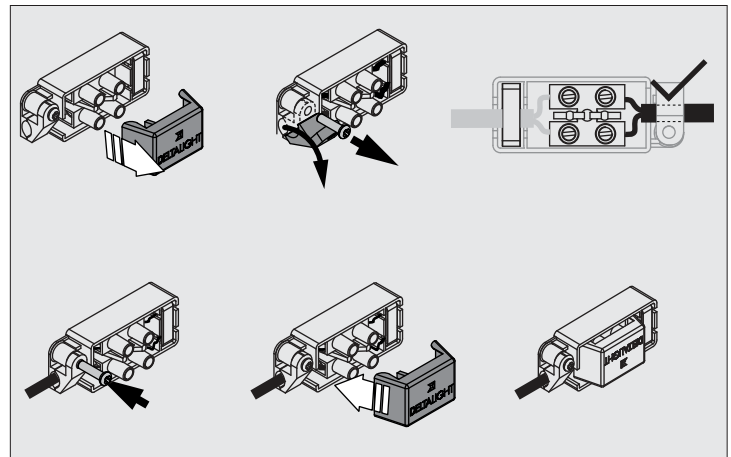

SUPERNOVA XS RECESSED 330 DIM5

DEEL
PARTIE
TEIL
PART
PARTE
PARTE

A

De verlichtingsbron van dit verlichtingstoestel zal enkel door de fabrikant of door de fabrikant aangestelde installateur vervangen worden.