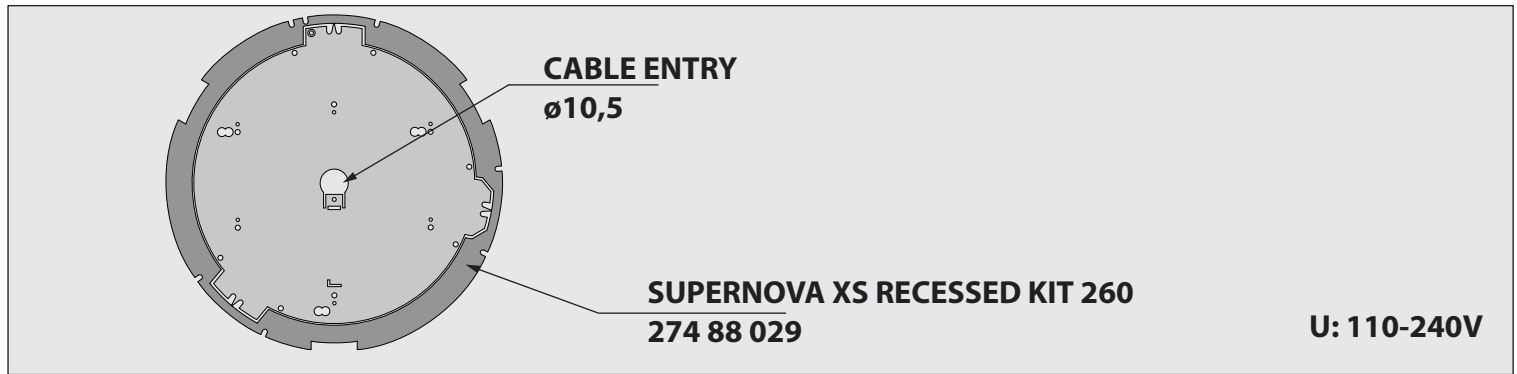

SUPERNOVA XS RECESSED 330 DIM5

DEEL
PARTIE
TEIL
PART
PARTE
PARTE

A

De verlichtingsbron van dit verlichtingstoestel zal enkel door de fabrikant of door de fabrikant aangestelde installateur vervangen worden.