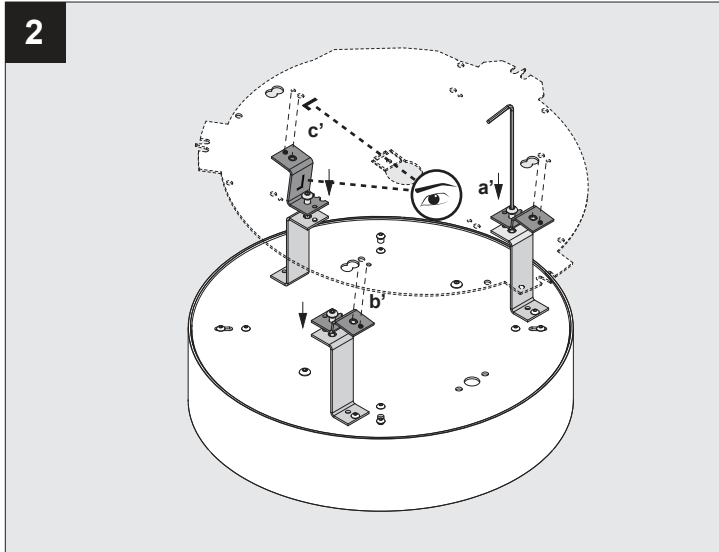

SUPERNOVA XS RECESSED 330 DIM5

DEEL
PARTIE
TEIL
PART
PARTE
PARTE

A

De verlichtingsbron van dit verlichtingstoestel zal enkel door de fabrikant of door de fabrikant aangestelde installateur vervangen worden.