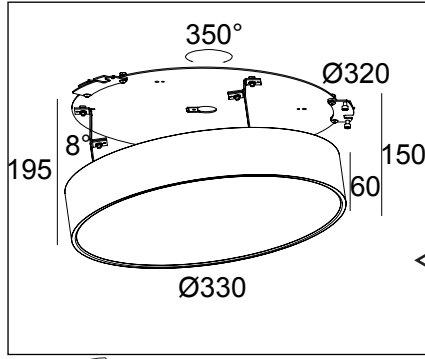

SUPERNOVA XS RECESSED 330 DIM5

DEEL
PARTIE
TEIL
PART
PARTE
PARTE

A

De verlichtingsbron van dit verlichtingstoestel zal enkel door de fabrikant of door de fabrikant aangestelde installateur vervangen worden.