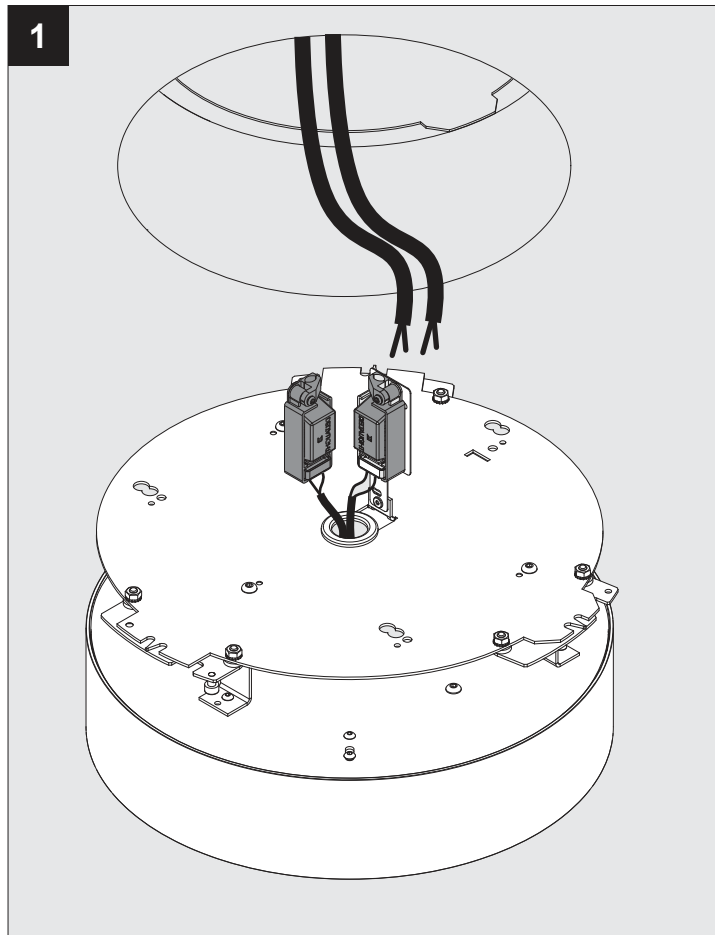

SUPERNOVA XS RECESSED 330 DIM5

DEEL
PARTIE
TEIL
PART
PARTE
PARTE

A

De verlichtingsbron van dit verlichtingstoestel zal enkel door de fabrikant of door de fabrikant aangestelde installateur vervangen worden.