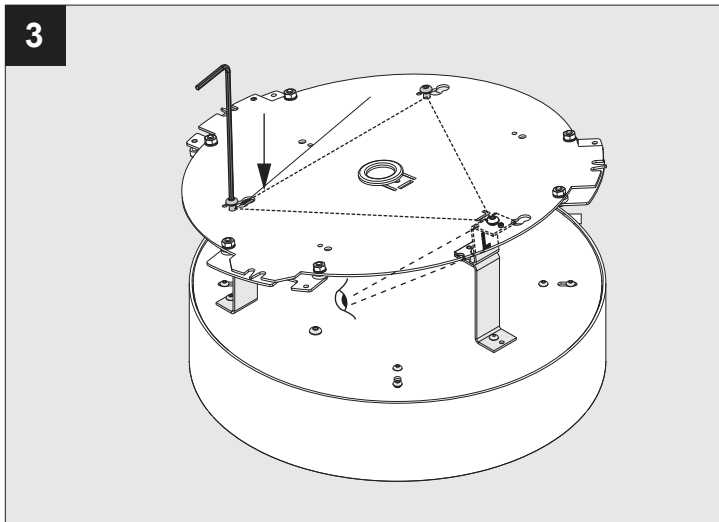

SUPERNOVA XS RECESSED 330 DIM5

DEEL
PARTIE
TEIL
PART
PARTE
PARTE

A

De verlichtingsbron van dit verlichtingstoestel zal enkel door de fabrikant of door de fabrikant aangestelde installateur vervangen worden.