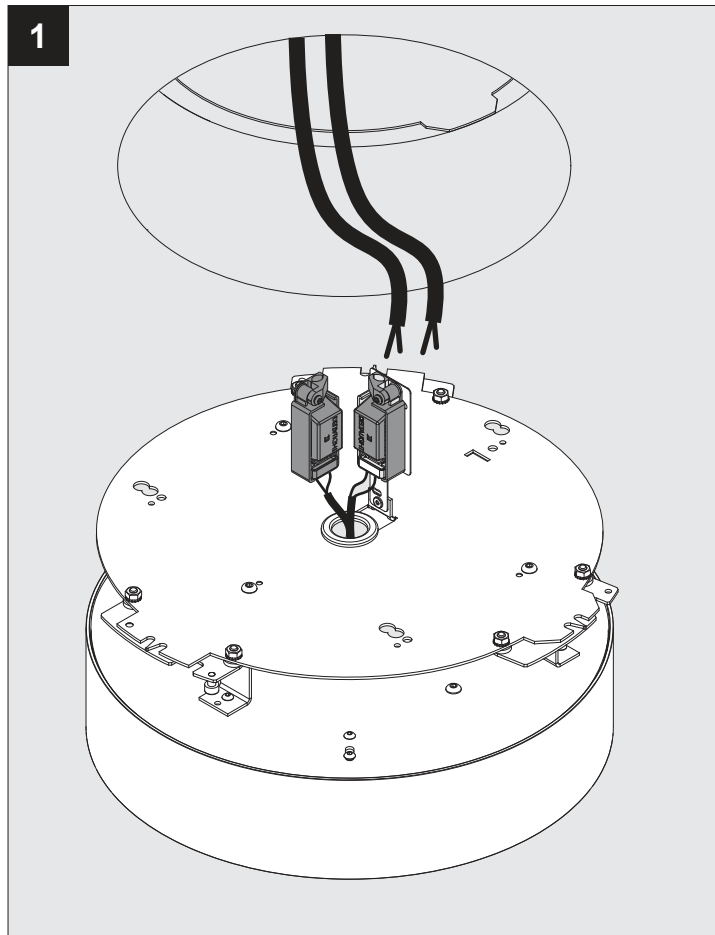

SUPERNOVA XS RECESSED 330 DIM1

DEEL
PARTIE
TEIL
PART
PARTE
PARTE **A**

De verlichtingsbron van dit verlichtingstoestel zal enkel door de fabrikant of door de fabrikant aangestelde installateur vervangen worden.