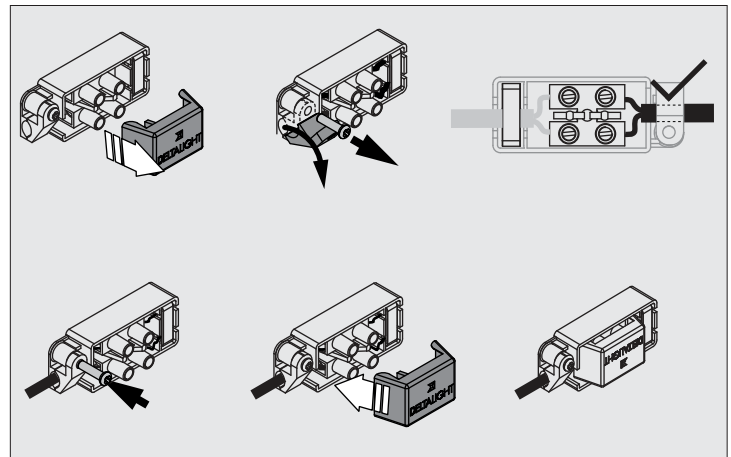

SUPERNOVA XS RECESSED 330 DIM1

DEEL
PARTIE
TEIL
PART
PARTE
PARTE **A**

De verlichtingsbron van dit verlichtingstoestel zal enkel door de fabrikant of door de fabrikant aangestelde installateur vervangen worden.