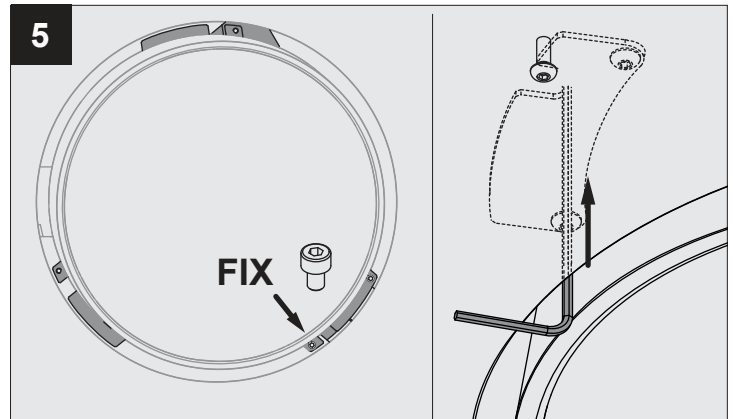

SUPERNOVA XS RECESSED 330 DIM1

DEEL
PARTIE
TEIL
PART
PARTE
PARTE **A**

De verlichtingsbron van dit verlichtingstoestel zal enkel door de fabrikant of door de fabrikant aangestelde installateur vervangen worden.