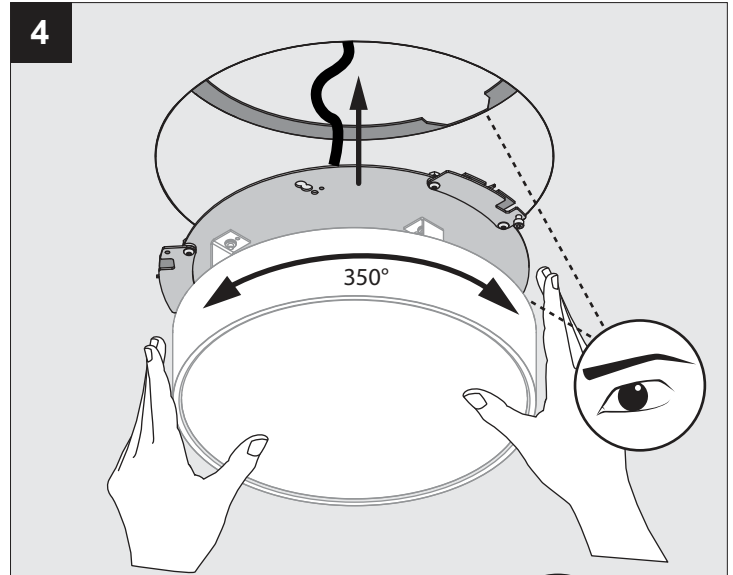

SUPERNOVA XS RECESSED 330 DIM1

DEEL
PARTIE
TEIL
PART
PARTE
PARTE **A**

De verlichtingsbron van dit verlichtingstoestel zal enkel door de fabrikant of door de fabrikant aangestelde installateur vervangen worden.