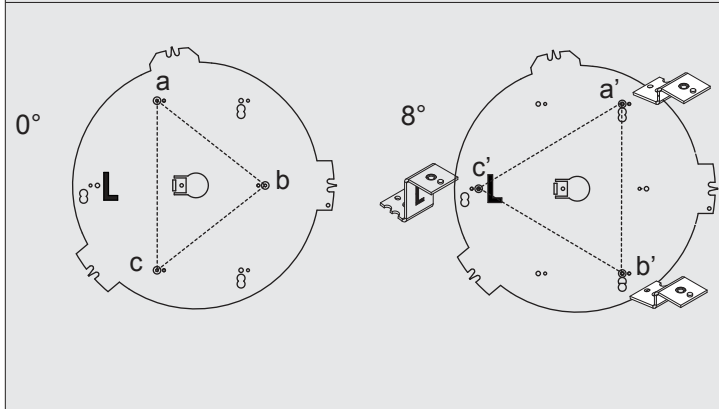

SUPERNOVA XS RECESSED 330 DIM1

DEEL
PARTIE
TEIL
PART
PARTE
PARTE **A**

De verlichtingsbron van dit verlichtingstoestel zal enkel door de fabrikant of door de fabrikant aangestelde installateur vervangen worden.