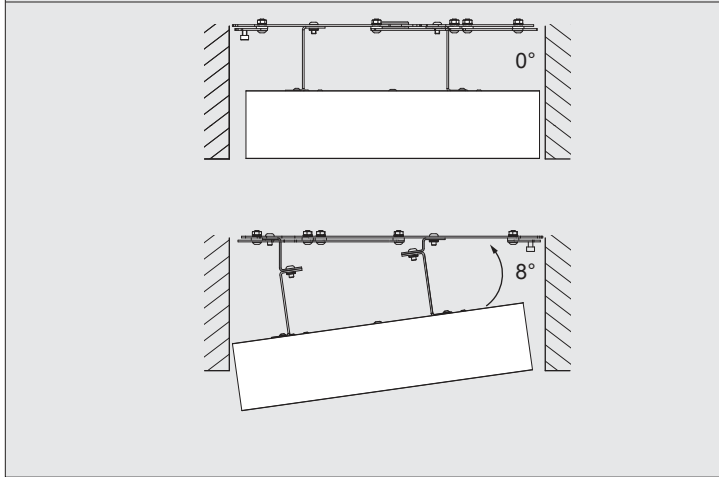

SUPERNOVA XS RECESSED 330 DIM1

DEEL
PARTIE
TEIL
PART
PARTE
PARTE **A**

De verlichtingsbron van dit verlichtingstoestel zal enkel door de fabrikant of door de fabrikant aangestelde installateur vervangen worden.