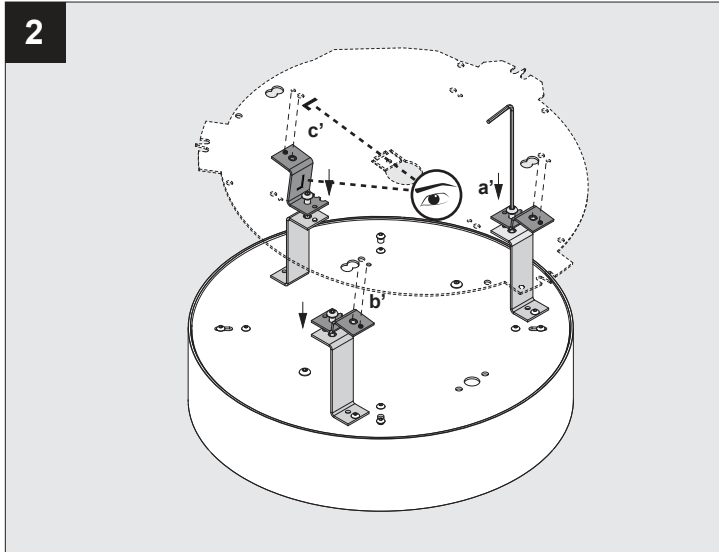

SUPERNOVA XS RECESSED 330 DIM1

DEEL
PARTIE
TEIL
PART
PARTE
PARTE **A**

De verlichtingsbron van dit verlichtingstoestel zal enkel door de fabrikant of door de fabrikant aangestelde installateur vervangen worden.