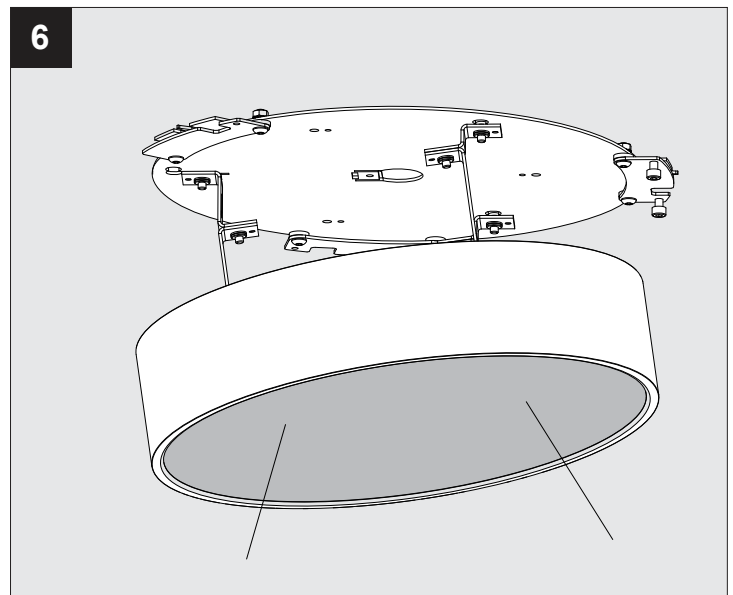

SUPERNOVA XS RECESSED 330 DIM1

DEEL
PARTIE
TEIL
PART
PARTE
PARTE **A**

De verlichtingsbron van dit verlichtingstoestel zal enkel door de fabrikant of door de fabrikant aangestelde installateur vervangen worden.