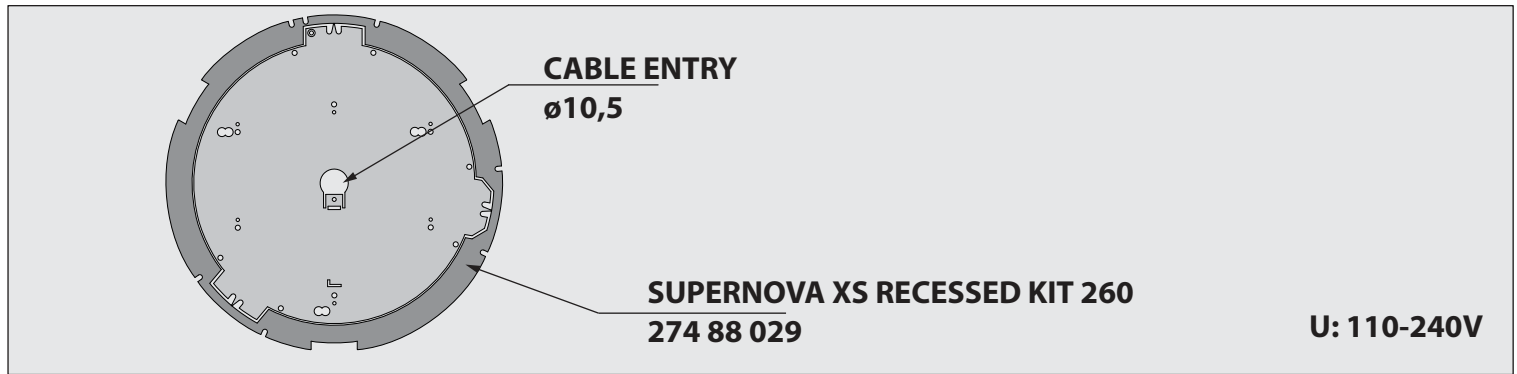

SUPERNOVA XS RECESSED 330 DIM1

DEEL
PARTIE
TEIL
PART
PARTE
PARTE **A**

De verlichtingsbron van dit verlichtingstoestel zal enkel door de fabrikant of door de fabrikant aangestelde installateur vervangen worden.