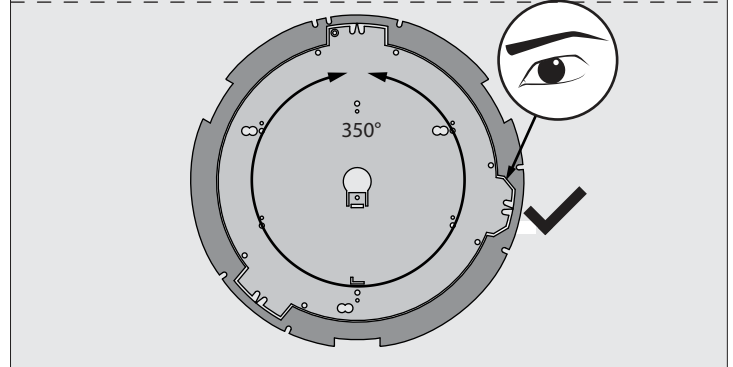

SUPERNOVA XS RECESSED 330 DIM1

DEEL
PARTIE
TEIL
PART
PARTE
PARTE **A**

De verlichtingsbron van dit verlichtingstoestel zal enkel door de fabrikant of door de fabrikant aangestelde installateur vervangen worden.