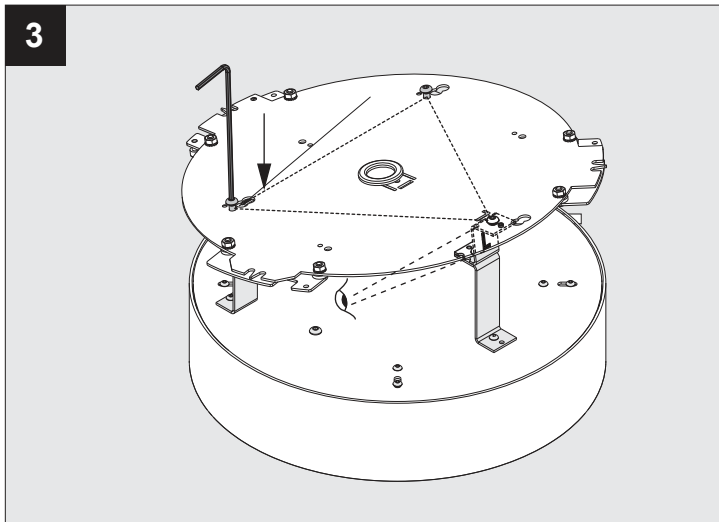

SUPERNOVA XS RECESSED 330 DIM1

DEEL
PARTIE
TEIL
PART
PARTE
PARTE **A**

De verlichtingsbron van dit verlichtingstoestel zal enkel door de fabrikant of door de fabrikant aangestelde installateur vervangen worden.