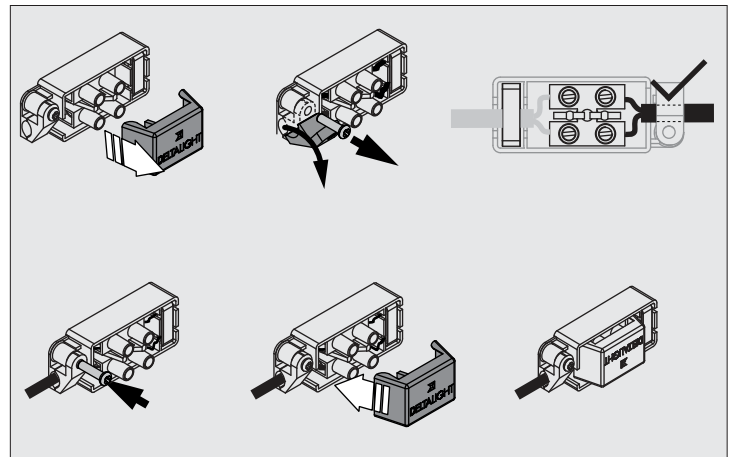

SUPERNOVA XS RECESSED 260 DIM5

DEEL
PARTIE
TEIL
PART
PARTE
PARTE

A

IP40
 Beschermd tegen vaste voorwerpen die groter zijn dan 1,0 mm
 Protégé contre les objets solides de plus de 1,0 mm
 Geschützt gegen Festkörper größer als 1,0 mm
 Protected against solid objects greater than 1,0 mm
 Protegido contra objetos sólidos superiores a 1,0 mm
 Protetto contro oggetti solidi più grandi di 1,0 mm

IP40
 Goederen zijn dubbel geïsoleerd - geen aarding nodig
 Les produits ont une isolation double et ne peuvent pas être mis à la terre
 Güter sind doppelt isoliert und müssen nicht geerdet werden
 Goods have double insulation and must not be grounded
 Los productos tienen u aislamiento doble y no se pueden conectar a tierra
 I prodotti possiedono un doppio isolamento e non devono essere collegati a terra