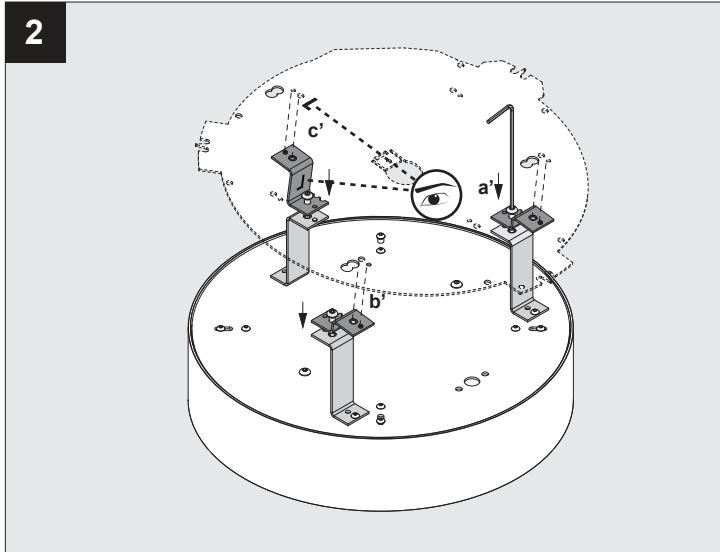

SUPERNOVA XS RECESSED 260 DIM5

DEEL
PARTIE
TEIL
PART
PARTE
PARTE

A

IP40
 Beschermd tegen vaste voorwerpen die groter zijn dan 1,0 mm
 Protégé contre les objets solides de plus de 1,0 mm
 Geschützt gegen Festkörper größer als 1,0 mm
 Protected against solid objects greater than 1,0 mm
 Protegido contra objetos sólidos superiores a 1,0 mm
 Protetto contro oggetti solidi più grandi di 1,0 mm

IP40
 Goederen zijn dubbel geïsoleerd - geen aarding nodig
 Les produits ont une isolation double et ne peuvent pas être mis à la terre
 Güter sind doppelt isoliert und müssen nicht geerdet werden
 Goods have double insulation and must not be grounded
 Los productos tienen u aislamiento doble y no se pueden conectar a tierra
 I prodotti possiedono un doppio isolamento e non devono essere collegati a terra