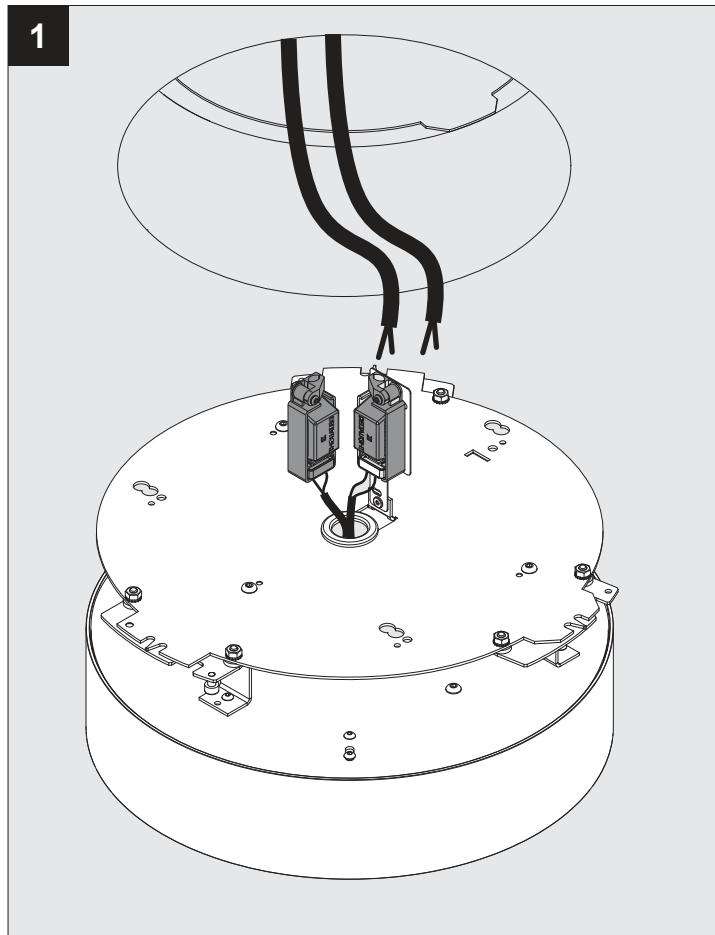

SUPERNOVA XS RECESSED 260 DIM5

DEEL
PARTIE
TEIL
PART
PARTE
PARTE

A

IP40
 Beschermd tegen vaste voorwerpen die groter zijn dan 1,0 mm
 Protégé contre les objets solides de plus de 1,0 mm
 Geschützt gegen Festkörper größer als 1,0 mm
 Protected against solid objects greater than 1,0 mm
 Protegido contra objetos sólidos superiores a 1,0 mm
 Protetto contro oggetti solidi più grandi di 1,0 mm

IP40
 Goederen zijn dubbel geïsoleerd - geen aarding nodig
 Les produits ont une isolation double et ne peuvent pas être mis à la terre
 Güter sind doppelt isoliert und müssen nicht geerdet werden
 Goods have double insulation and must not be grounded
 Los productos tienen u aislamiento doble y no se pueden conectar a tierra
 I prodotti possiedono un doppio isolamento e non devono essere collegati a terra