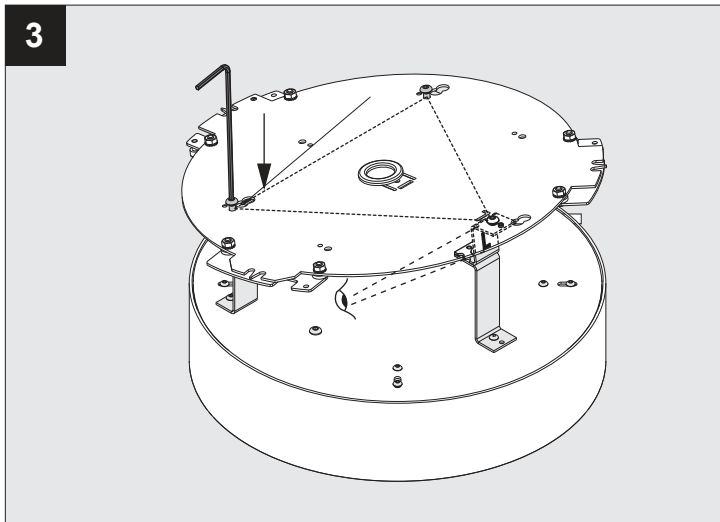

SUPERNOVA XS RECESSED 260 DIM5

DEEL
PARTIE
TEIL
PART
PARTE
PARTE

A

IP40
 Beschermd tegen vaste voorwerpen die groter zijn dan 1,0 mm
 Protégé contre les objets solides de plus de 1,0 mm
 Geschützt gegen Festkörper größer als 1,0 mm
 Protected against solid objects greater than 1,0 mm
 Protegido contra objetos sólidos superiores a 1,0 mm
 Protetto contro oggetti solidi più grandi di 1,0 mm

IP40
 Goederen zijn dubbel geïsoleerd - geen aarding nodig
 Les produits ont une isolation double et ne peuvent pas être mis à la terre
 Güter sind doppelt isoliert und müssen nicht geerdet werden
 Goods have double insulation and must not be grounded
 Los productos tienen u aislamiento doble y no se pueden conectar a tierra
 I prodotti possiedono un doppio isolamento e non devono essere collegati a terra