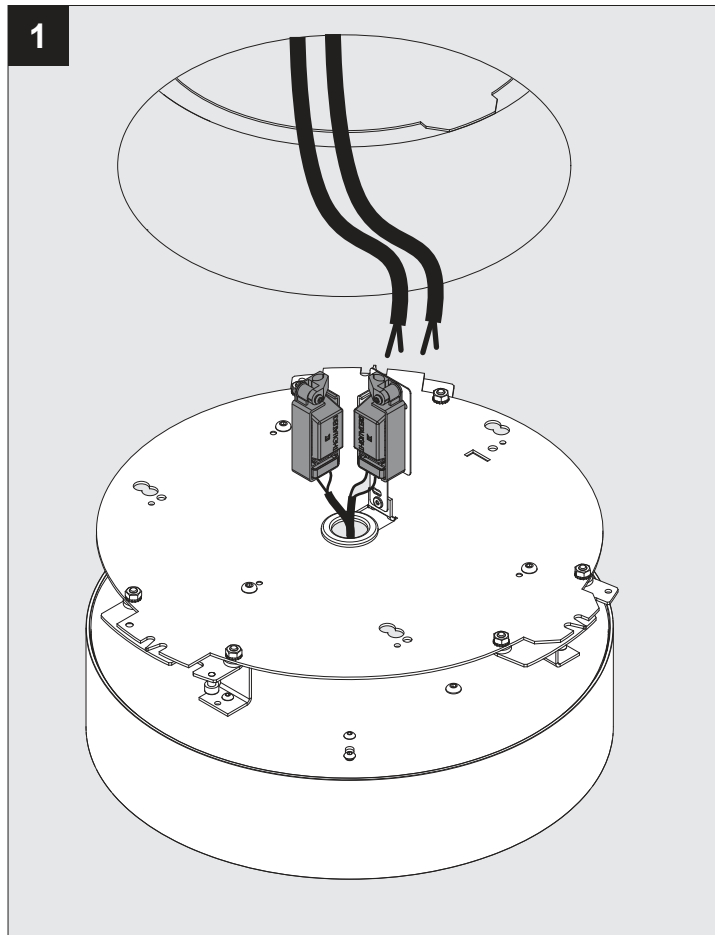

**SUPERNOVA XS RECESSED 260 DIM1**

DEEL  
PARTIE  
TEIL  
PART  
PARTE  
PARTE

# A

De verlichtingsbron van dit verlichtingstoestel zal enkel door de fabrikant of door de fabrikant aangestelde installateur vervangen worden.

La source lumière de cet appareil ne sera remplacée que par l'entreprise ou par un agent reconnu.