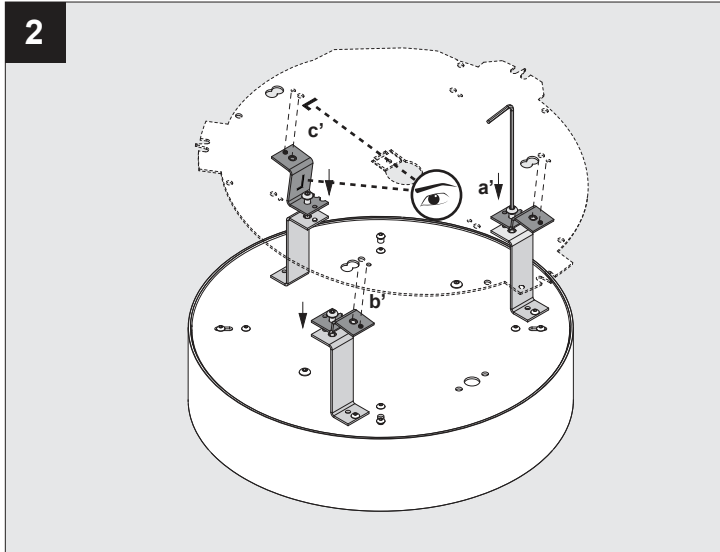

**SUPERNOVA XS RECESSED 260 DIM1**

DEEL  
PARTIE  
TEIL  
PART  
PARTE  
PARTE

# A

De verlichtingsbron van dit verlichtingstoestel zal enkel door de fabrikant of door de fabrikant aangestelde installateur vervangen worden.

La source lumière de cet appareil ne sera remplacée que par l'entreprise ou par un agent reconnu.