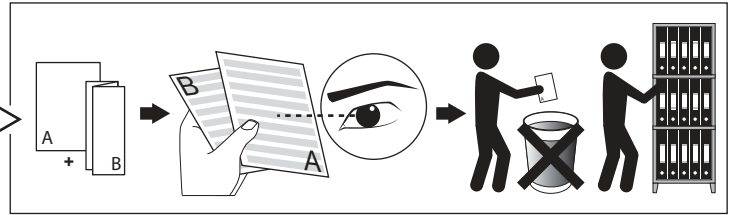

JETI PLANO L415 DIM1

DEEL
PARTIE
TEIL
PART
PARTE
PARTE

A

IP20
 Beschermd tegen vaste voorwerpen die groter zijn dan 12 mm
 Protégé contre les objets solides de plus de 12 mm
 Geschützt gegen Festkörper größer als 12 mm
 Protected against solid objects greater than 12 mm
 Protegido contra objetos sólidos superiores a 12 mm
 Protetto contro oggetti solidi più grandi di 12 mm

|
 Voorzien van aardingsaansluiting
 Avec mise à la terre
 Ausgerüst tet mit Erdungsanschluss
 Provided with grounding
 Con la toma de tierra
 Con presa a terra

De verlichtingsbron van dit verlichtingstoestel zal enkel door de fabrikant of door de fabrikant aangestelde installateur vervangen worden.