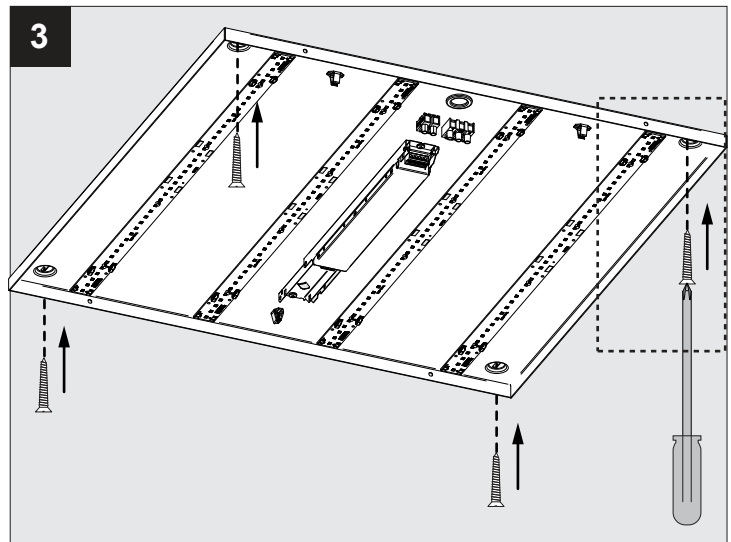

JETI PLANO L415 DIM1

DEEL
PARTIE
TEIL
PART
PARTE
PARTE

A

IP20
 Beschermd tegen vaste voorwerpen die groter zijn dan 12 mm
 Protégé contre les objets solides de plus de 12 mm
 Geschützt gegen Festkörper größer als 12 mm
 Protected against solid objects greater than 12 mm
 Protegido contra objetos sólidos superiores a 12 mm
 Protetto contro oggetti solidi più grandi di 12 mm

|
 Voorzien van aardingsaansluiting
 Avec mise à la terre
 Ausgerüst tet mit Erdungsanschluss
 Provided with grounding
 Con la toma de tierra
 Con presa a terra

De verlichtingsbron van dit verlichtingstoestel zal enkel door de fabrikant of door de fabrikant aangestelde installateur vervangen worden.