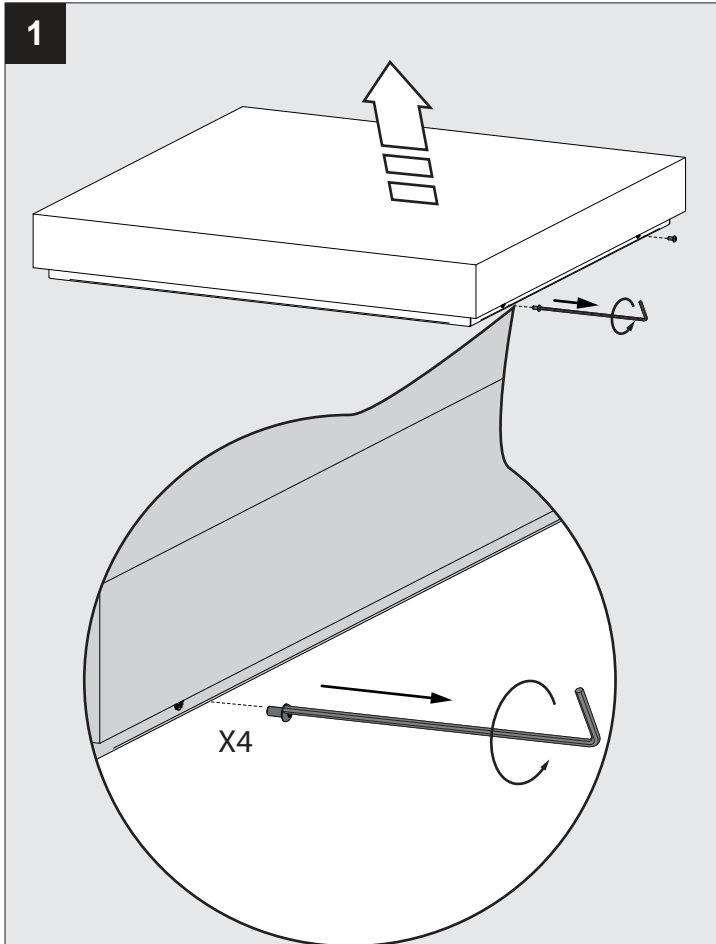

JETI PLANO L415 DIM1

DEEL
PARTIE
TEIL
PART
PARTE
PARTE

A

IP20
Beschermd tegen vaste voorwerpen die groter zijn dan 12 mm
Protégé contre les objets solides de plus de 12 mm
Geschützt gegen Festkörper größer als 12 mm
Protected against solid objects greater than 12 mm
Protegido contra objetos sólidos superiores a 12 mm
Protetto contro oggetti solidi più grandi di 12 mm

|
Voorzien van aardingsaansluiting
Avec mise à la terre
Ausgerüst tet mit Erdungsanschluss
Provided with grounding
Con la toma de tierra
Con presa a terra