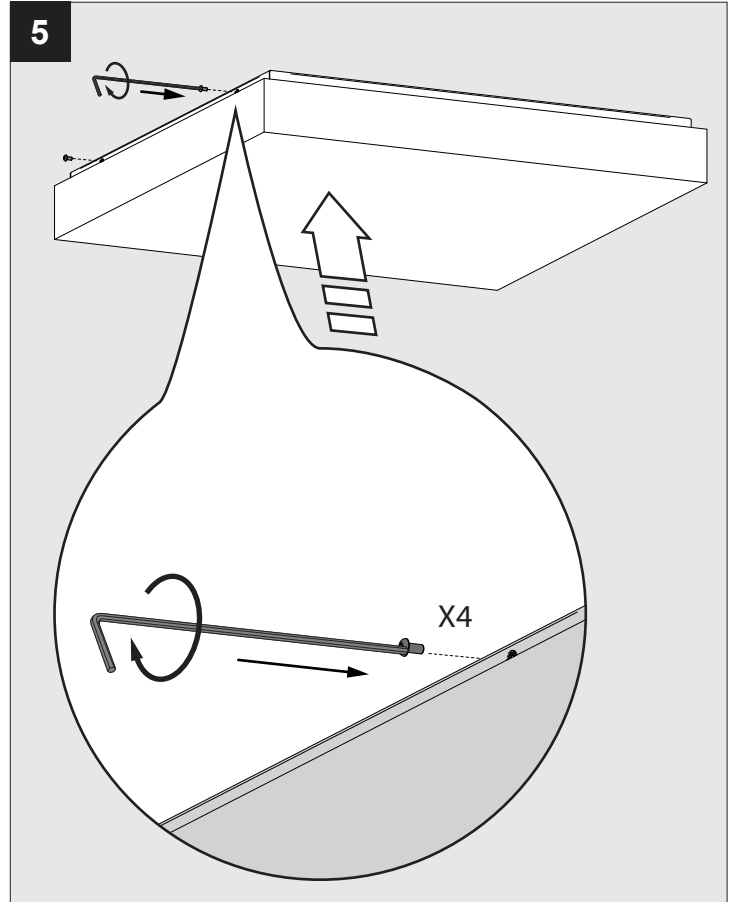

De verlichtingsbron van dit verlichtingstoestel zal enkel door de fabrikant of door de fabrikant aangestelde installateur vervangen worden.

La source lumière de cet appareil ne sera remplacée que par l'entreprise ou par un agent reconnu.

Das enthaltene Leuchtmittel sollte nur durch entsprechendes Fachpersonal ersetzt werden.

The light source contained in this luminaire shall only be replaced by the manufacturer or his service agent.

La fuente de iluminación que tiene esta luminaria sólo puede remplazarse por el fabricante o por un instalador autorizado.

La sorgente luminosa incorporata in questo apparecchio può essere sostituita solo dal produt tore, da un suo centro assistenza oppure da una persona in possesso della necessaria abilitazione.