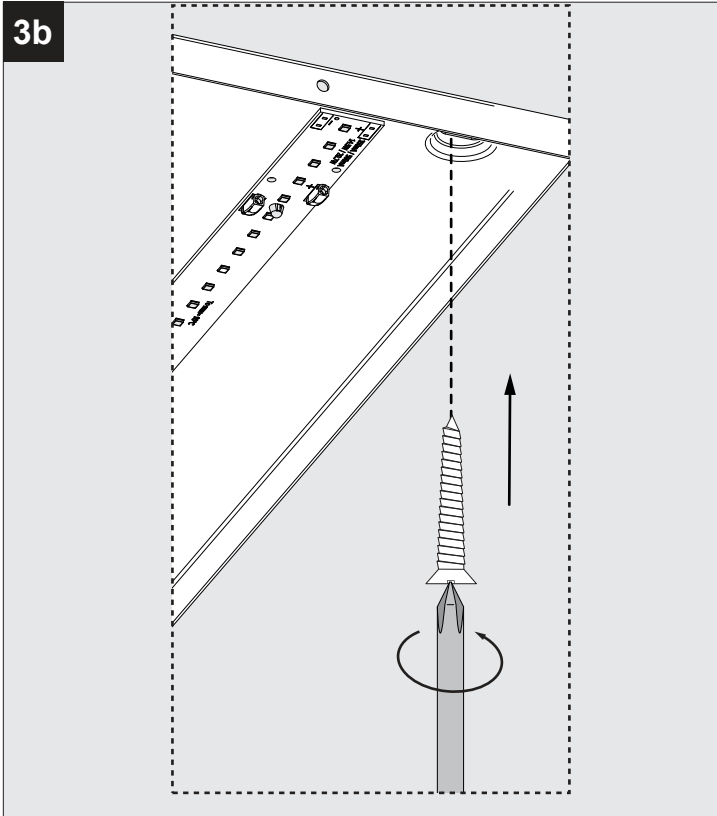

JETI PLANO L415 DIM1

DEEL
PARTIE
TEIL
PART
PARTE
PARTE

A

IP20
 Beschermd tegen vaste voorwerpen die groter zijn dan 12 mm
 Protégé contre les objets solides de plus de 12 mm
 Geschützt gegen Festkörper größer als 12 mm
 Protected against solid objects greater than 12 mm
 Protegido contra objetos sólidos superiores a 12 mm
 Protetto contro oggetti solidi più grandi di 12 mm

|
 Voorzien van aardingsaansluiting
 Avec mise à la terre
 Ausgerüst tet mit Erdungsanschluss
 Provided with grounding
 Con la toma de tierra
 Con presa a terra

De verlichtingsbron van dit verlichtingstoestel zal enkel door de fabrikant of door de fabrikant aangestelde installateur vervangen worden.