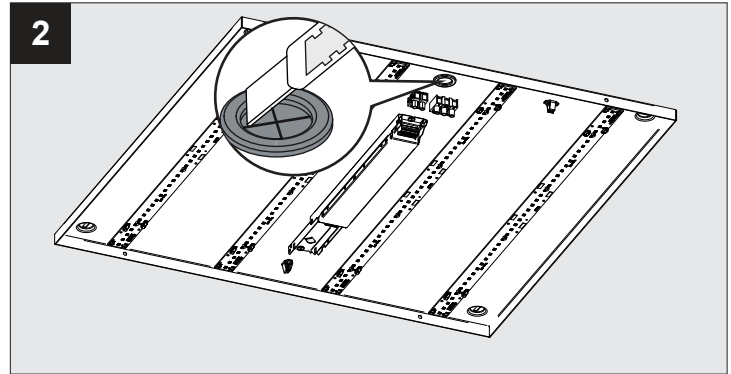

JETI PLANO L415 DIM1

DEEL
PARTIE
TEIL
PART
PARTE
PARTE

A

IP20
 Beschermd tegen vaste voorwerpen die groter zijn dan 12 mm
 Protégé contre les objets solides de plus de 12 mm
 Geschützt gegen Festkörper größer als 12 mm
 Protected against solid objects greater than 12 mm
 Protegido contra objetos sólidos superiores a 12 mm
 Protetto contro oggetti solidi più grandi di 12 mm

|
 Voorzien van aardingsaansluiting
 Avec mise à la terre
 Ausgerüst tet mit Erdungsanschluss
 Provided with grounding
 Con la toma de tierra
 Con presa a terra

De verlichtingsbron van dit verlichtingstoestel zal enkel door de fabrikant of door de fabrikant aangestelde installateur vervangen worden.