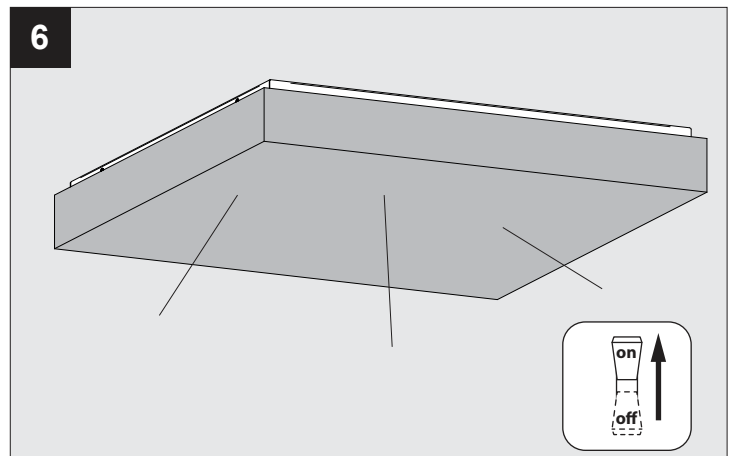

De verlichtingsbron van dit verlichtingstoestel zal enkel door de fabrikant of door de fabrikant aangestelde installateur vervangen worden.

La source lumière de cet appareil ne sera remplacée que par l'entreprise ou par un agent reconnu.

Das enthaltene Leuchtmittel sollte nur durch entsprechendes Fachpersonal ersetzt werden.

The light source contained in this luminaire shall only be replaced by the manufacturer or his service agent.

La fuente de iluminación que tiene esta luminaria sólo puede remplazarse por el fabricante o por un instalador autorizado.

La sorgente luminosa incorporata in questo apparecchio può essere sostituita solo dal produt tore, da un suo centro assistenza oppure da una persona in possesso della necessaria abilitazione.