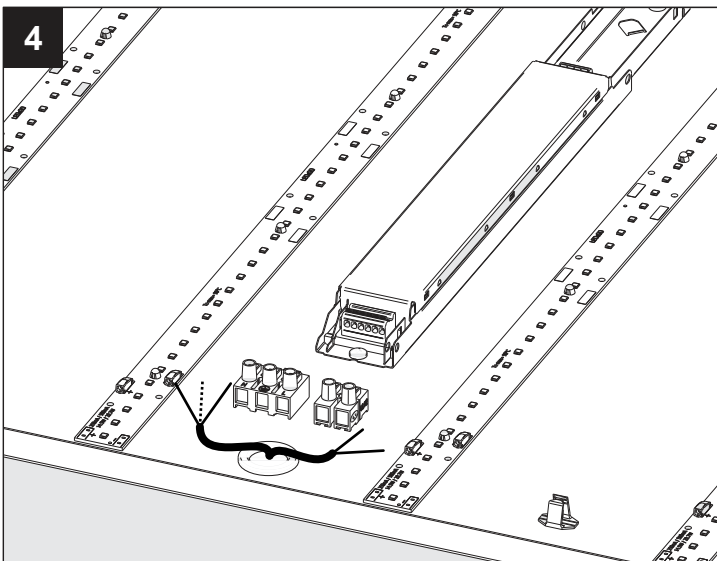

De verlichtingsbron van dit verlichtingstoestel zal enkel door de fabrikant of door de fabrikant aangestelde installateur vervangen worden.

La source lumière de cet appareil ne sera remplacée que par l'entreprise ou par un agent reconnu.

Das enthaltene Leuchtmittel sollte nur durch entsprechendes Fachpersonal ersetzt werden.

The light source contained in this luminaire shall only be replaced by the manufacturer or his service agent.

La fuente de iluminación que tiene esta luminaria sólo puede remplazarse por el fabricante o por un instalador autorizado.

La sorgente luminosa incorporata in questo apparecchio può essere sostituita solo dal produt tore, da un suo centro assistenza oppure da una persona in possesso della necessaria abilitazione.