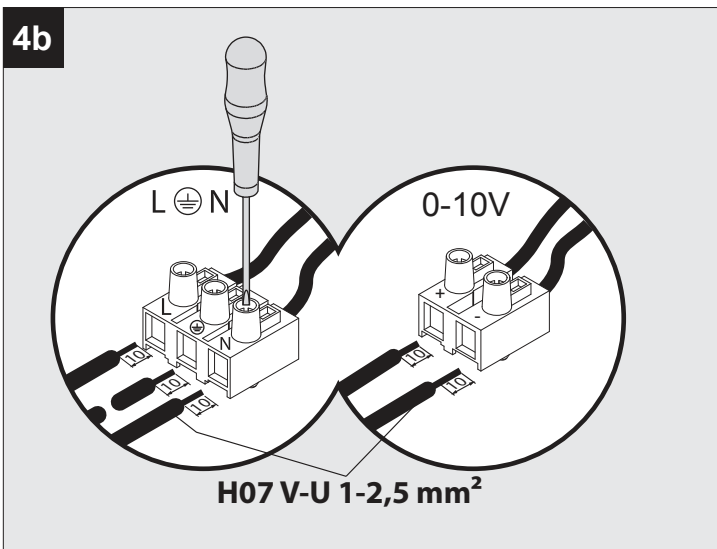

De verlichtingsbron van dit verlichtingstoestel zal enkel door de fabrikant of door de fabrikant aangestelde installateur vervangen worden.

La source lumière de cet appareil ne sera remplacée que par l'entreprise ou par un agent reconnu.

Das enthaltene Leuchtmittel sollte nur durch entsprechendes Fachpersonal ersetzt werden.

The light source contained in this luminaire shall only be replaced by the manufacturer or his service agent.

La fuente de iluminación que tiene esta luminaria sólo puede remplazarse por el fabricante o por un instalador autorizado.

La sorgente luminosa incorporata in questo apparecchio può essere sostituita solo dal produt tore, da un suo centro assistenza oppure da una persona in possesso della necessaria abilitazione.