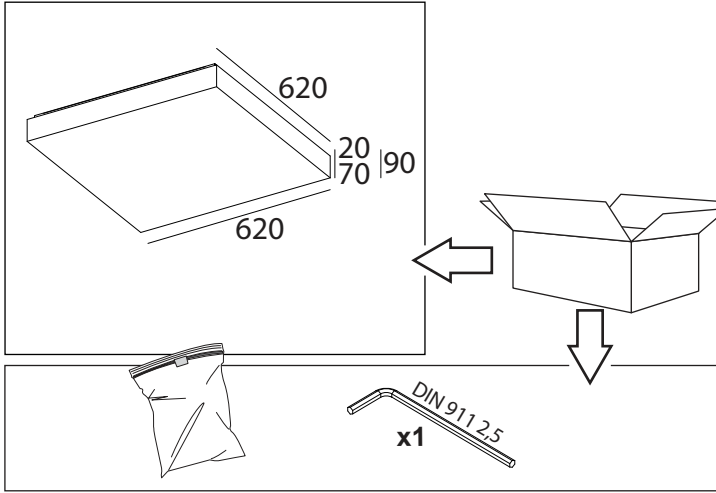

JETI PLANO L415 DIM1

DEEL
PARTIE
TEIL
PART
PARTE
PARTE

A

IP20
 Beschermd tegen vaste voorwerpen die groter zijn dan 12 mm
 Protégé contre les objets solides de plus de 12 mm
 Geschützt gegen Festkörper größer als 12 mm
 Protected against solid objects greater than 12 mm
 Protegido contra objetos sólidos superiores a 12 mm
 Protetto contro oggetti solidi più grandi di 12 mm