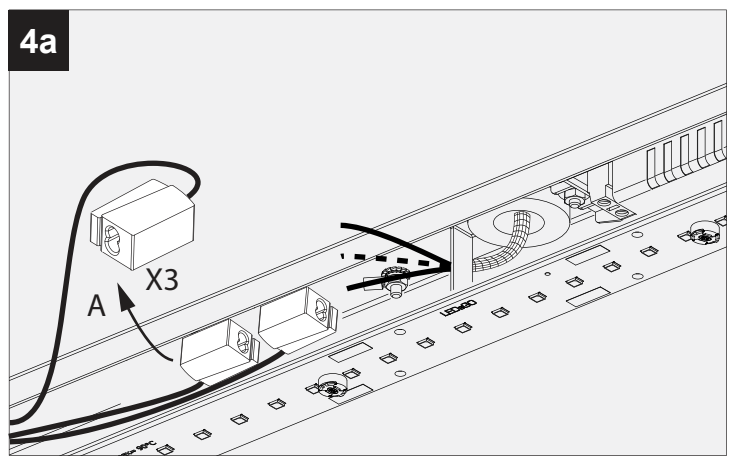

JETI L 115

DEEL
PARTIE
TEIL
PART
PARTE
PARTE **A**

IP20
Beschermd tegen vaste voorwerpen die groter zijn dan 12 mm
Protégé contre les objets solides de plus de 12 mm
Geschützt gegen Festkörper größer als 12 mm
Protected against solid objects greater than 12 mm
Protegido contra objetos sólidos superiores a 12 mm
Protetto contro oggetti solidi più grandi di 12 mm

I
Voorzien van aardingsaansluiting
Avec mise à la terre
Ausgerüst tet mit Erdungsanschluss
Provided with grounding
Con la toma de tierra
Con presa a terra