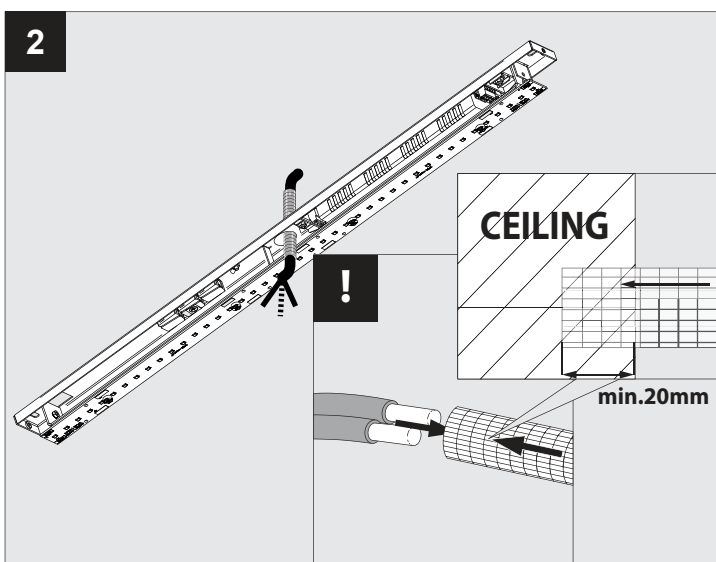

JETI L 115

DEEL
PARTIE
TEIL
PART
PARTE
PARTE **A**

IP20
 Beschermd tegen vaste voorwerpen die groter zijn dan 12 mm
 Protégé contre les objets solides de plus de 12 mm
 Geschützt gegen Festkörper größer als 12 mm
 Protected against solid objects greater than 12 mm
 Protegido contra objetos sólidos superiores a 12 mm
 Protetto contro oggetti solidi più grandi di 12 mm

I
 Voorzien van aardingsaansluiting
 Avec mise à la terre
 Ausgerüst tet mit Erdungsanschluss
 Provided with grounding
 Con la toma de tierra
 Con presa a terra

4b

4c

5

5

De verlichtingsbron van dit verlichtingstoestel zal enkel door de fabrikant of door de fabrikant aangestelde installateur vervangen worden.