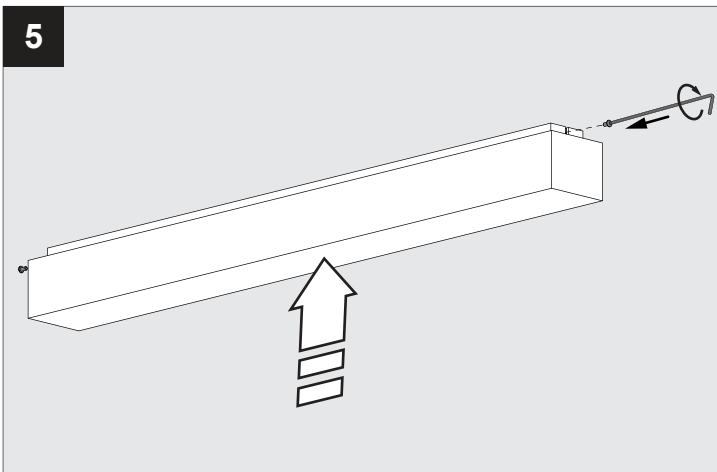

JETI L 115

DEEL
PARTIE
TEIL
PART
PARTE
PARTE **A**

IP20
 Beschermd tegen vaste voorwerpen die groter zijn dan 12 mm
 Protégé contre les objets solides de plus de 12 mm
 Geschützt gegen Festkörper größer als 12 mm
 Protected against solid objects greater than 12 mm
 Protegido contra objetos sólidos superiores a 12 mm
 Protetto contro oggetti solidi più grandi di 12 mm

I
 Voorzien van aardingsaansluiting
 Avec mise à la terre
 Ausgerüst tet mit Erdungsanschluss
 Provided with grounding
 Con la toma de tierra
 Con presa a terra

4b

4c

5

5

De verlichtingsbron van dit verlichtingstoestel zal enkel door de fabrikant of door de fabrikant aangestelde installateur vervangen worden.