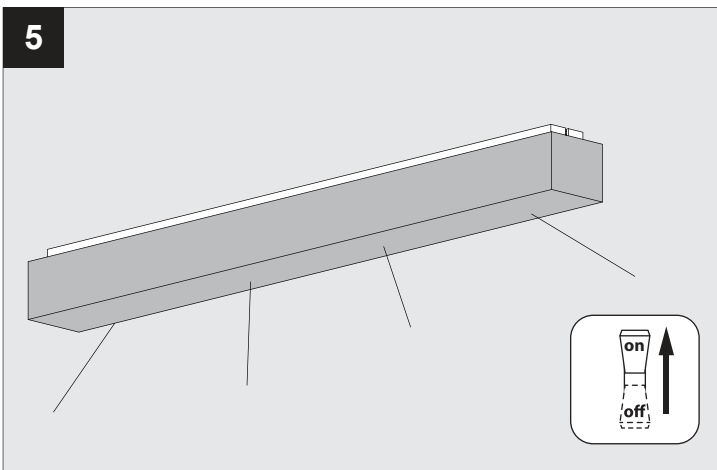

JETI L 115

DEEL
PARTIE
TEIL
PART
PARTE
PARTE **A**

IP20
 Beschermd tegen vaste voorwerpen die groter zijn dan 12 mm
 Protégé contre les objets solides de plus de 12 mm
 Geschützt gegen Festkörper größer als 12 mm
 Protected against solid objects greater than 12 mm
 Protegido contra objetos sólidos superiores a 12 mm
 Protetto contro oggetti solidi più grandi di 12 mm

I
 Voorzien van aardingsaansluiting
 Avec mise à la terre
 Ausgerüst tet mit Erdungsanschluss
 Provided with grounding
 Con la toma de tierra
 Con presa a terra

4b

4c

5

5

De verlichtingsbron van dit verlichtingstoestel zal enkel door de fabrikant of door de fabrikant aangestelde installateur vervangen worden.