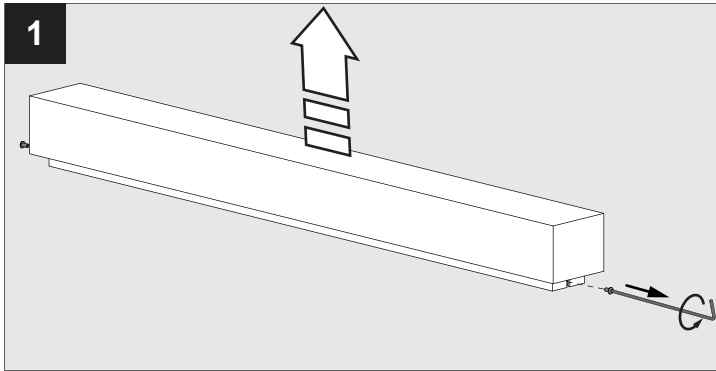

JETI L 115

DEEL
PARTIE
TEIL
PART
PARTE
PARTE **A**

IP20
 Beschermd tegen vaste voorwerpen die groter zijn dan 12 mm
 Protégé contre les objets solides de plus de 12 mm
 Geschützt gegen Festkörper größer als 12 mm
 Protected against solid objects greater than 12 mm
 Protegido contra objetos sólidos superiores a 12 mm
 Protetto contro oggetti solidi più grandi di 12 mm

I
 Voorzien van aardingsaansluiting
 Avec mise à la terre
 Ausgerüst tet mit Erdungsanschluss
 Provided with grounding
 Con la toma de tierra
 Con presa a terra

4b

4c

5

5

De verlichtingsbron van dit verlichtingstoestel zal enkel door de fabrikant of door de fabrikant aangestelde installateur vervangen worden.