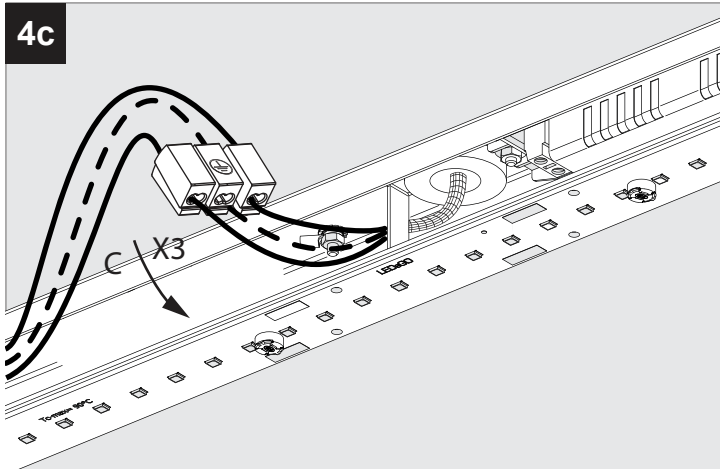

JETI L 115

DEEL
PARTIE
TEIL
PART
PARTE
PARTE **A**

IP20
 Beschermd tegen vaste voorwerpen die groter zijn dan 12 mm
 Protégé contre les objets solides de plus de 12 mm
 Geschützt gegen Festkörper größer als 12 mm
 Protected against solid objects greater than 12 mm
 Protegido contra objetos sólidos superiores a 12 mm
 Protetto contro oggetti solidi più grandi di 12 mm

I
 Voorzien van aardingsaansluiting
 Avec mise à la terre
 Ausgerüst tet mit Erdungsanschluss
 Provided with grounding
 Con la toma de tierra
 Con presa a terra

4b

4c

5

5

De verlichtingsbron van dit verlichtingstoestel zal enkel door de fabrikant of door de fabrikant aangestelde installateur vervangen worden.