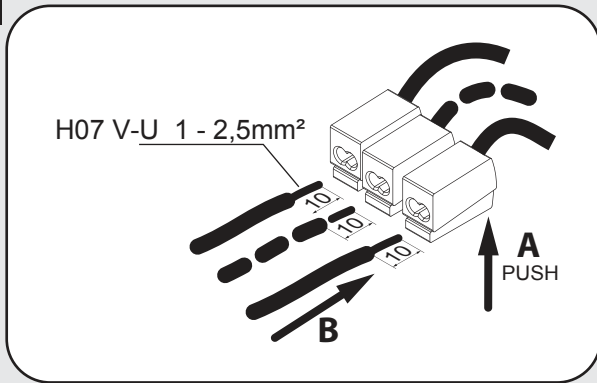

JETI L 115

DEEL
PARTIE
TEIL
PART
PARTE
PARTE **A**

IP20
 Beschermd tegen vaste voorwerpen die groter zijn dan 12 mm
 Protégé contre les objets solides de plus de 12 mm
 Geschützt gegen Festkörper größer als 12 mm
 Protected against solid objects greater than 12 mm
 Protegido contra objetos sólidos superiores a 12 mm
 Protetto contro oggetti solidi più grandi di 12 mm

I
 Voorzien van aardingsaansluiting
 Avec mise à la terre
 Ausgerüst tet mit Erdungsanschluss
 Provided with grounding
 Con la toma de tierra
 Con presa a terra

4b

4c

5

5

De verlichtingsbron van dit verlichtingstoestel zal enkel door de fabrikant of door de fabrikant aangestelde installateur vervangen worden.