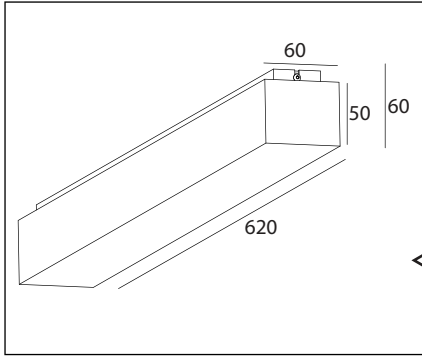

JETI L 115

DEEL
PARTIE
TEIL
PART
PARTE
PARTE **A**

IP20
 Beschermd tegen vaste voorwerpen die groter zijn dan 12 mm
 Protégé contre les objets solides de plus de 12 mm
 Geschützt gegen Festkörper größer als 12 mm
 Protected against solid objects greater than 12 mm
 Protegido contra objetos sólidos superiores a 12 mm
 Protetto contro oggetti solidi più grandi di 12 mm