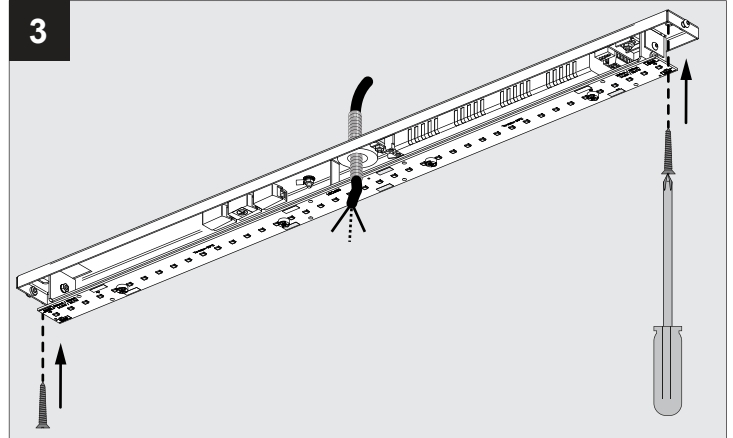

JETI L 115

DEEL
PARTIE
TEIL
PART
PARTE
PARTE **A**

IP20
 Beschermd tegen vaste voorwerpen die groter zijn dan 12 mm
 Protégé contre les objets solides de plus de 12 mm
 Geschützt gegen Festkörper größer als 12 mm
 Protected against solid objects greater than 12 mm
 Protegido contra objetos sólidos superiores a 12 mm
 Protetto contro oggetti solidi più grandi di 12 mm

I
 Voorzien van aardingsaansluiting
 Avec mise à la terre
 Ausgerüst tet mit Erdungsanschluss
 Provided with grounding
 Con la toma de tierra
 Con presa a terra

4b

4c

5

5

De verlichtingsbron van dit verlichtingstoestel zal enkel door de fabrikant of door de fabrikant aangestelde installateur vervangen worden.