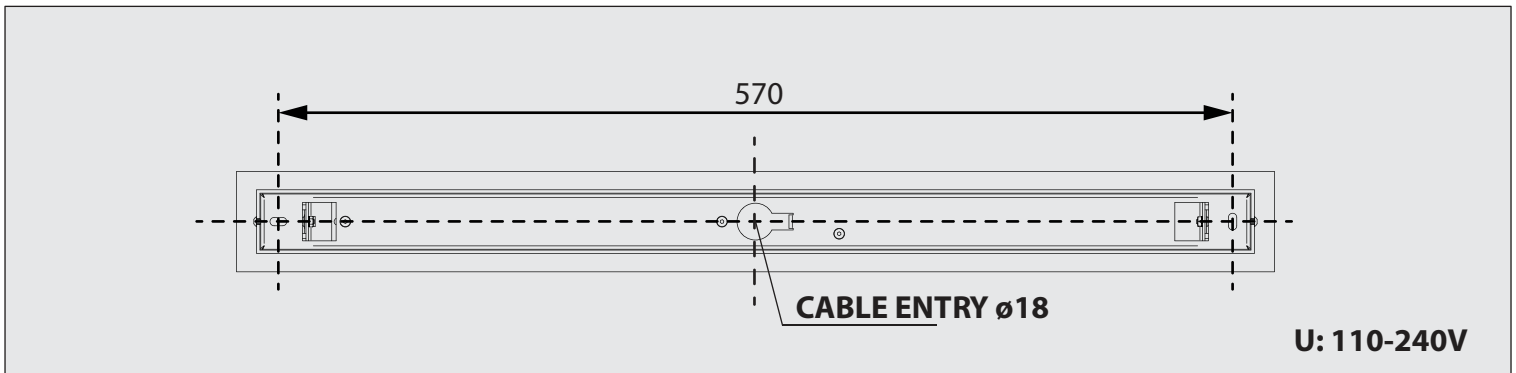

JETI L 115

DEEL
PARTIE
TEIL
PART
PARTE
PARTE **A**

IP20
 Beschermd tegen vaste voorwerpen die groter zijn dan 12 mm
 Protégé contre les objets solides de plus de 12 mm
 Geschützt gegen Festkörper größer als 12 mm
 Protected against solid objects greater than 12 mm
 Protegido contra objetos sólidos superiores a 12 mm
 Protetto contro oggetti solidi più grandi di 12 mm

I
 Voorzien van aardingsaansluiting
 Avec mise à la terre
 Ausgerüst tet mit Erdungsanschluss
 Provided with grounding
 Con la toma de tierra
 Con presa a terra

4b

4c

5

5

De verlichtingsbron van dit verlichtingstoestel zal enkel door de fabrikant of door de fabrikant aangestelde installateur vervangen worden.