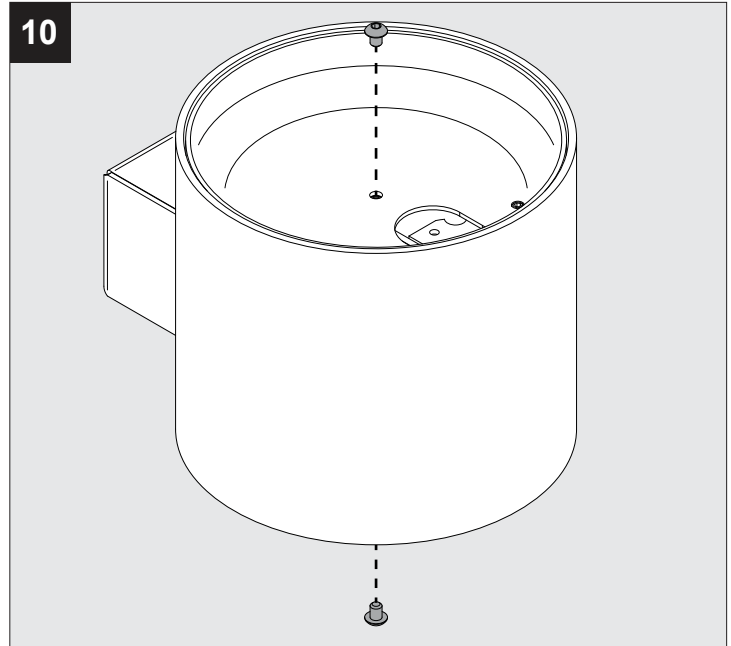

De verlichtingsbron van dit verlichtingstoestel zal enkel door de fabrikant of door de fabrikant aangestelde installateur vervangen worden.

La source lumière de cet appareil ne sera remplacée que par l'entrepreneur ou par un agent reconnu.

Das enthaltene Leuchtmittel sollte nur durch entsprechendes Fachpersonal ersetzt werden.

The light source contained in this luminaire shall only be replaced by the manufacturer or his service agent.

La fuente de iluminación que tiene esta luminaria sólo puede remplazarse por el fabricante o por un instalador autorizado.

La sorgente luminosa incorporata in questo apparecchio può essere sostituita solo dal produttore, da un suo centro assistenza oppure da una persona in possesso della necessaria abilitazione.