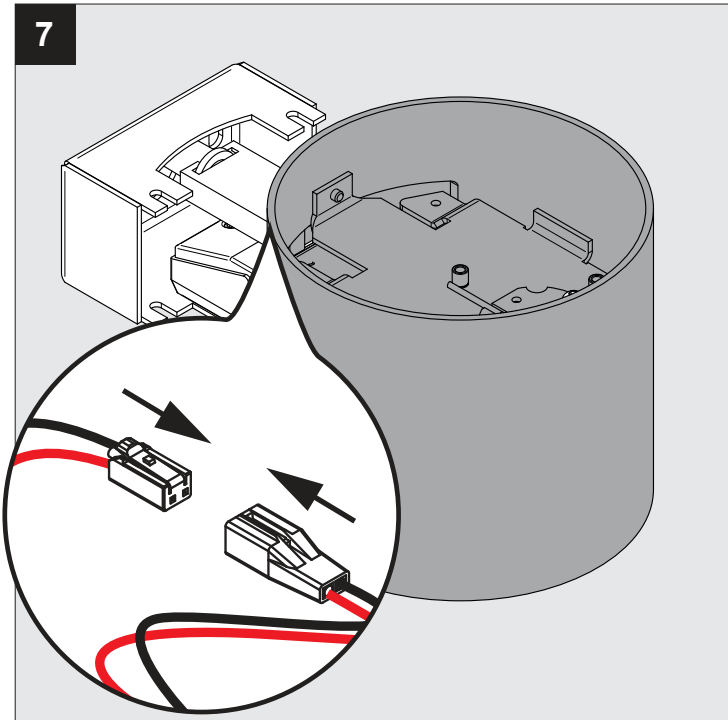

ORBIT LED DIM8

DEEL
PARTIE
TEIL
PART
PARTE
PARTE

A

I	350mA
P	2 x 3,5W
U	220-240V

IP20
 Beschermd tegen vaste voorwerpen die groter zijn dan 12 mm
 Protégé contre les objets solides de plus de 12 mm
 Geschützt gegen Festkörper größer als 12 mm
 Protected against solid objects greater than 12 mm
 Protegido contra objetos sólidos superiores a 12 mm
 Protetto contro oggetti solidi più grandi di 12 mm

Goederen zijn dubbel geïsoleerd - geen aarding nodig
 Les produits ont une isolation double et ne peuvent pas être mis à la terre
 Güter sind doppelt isoliert und müssen nicht geerdet werden
 Goods have double insulation and must not be grounded
 Los productos tienen u aislamiento doble y no se pueden conectar a tierra
 I prodotti possiedono un doppio isolamento e non devono essere collegati a terra