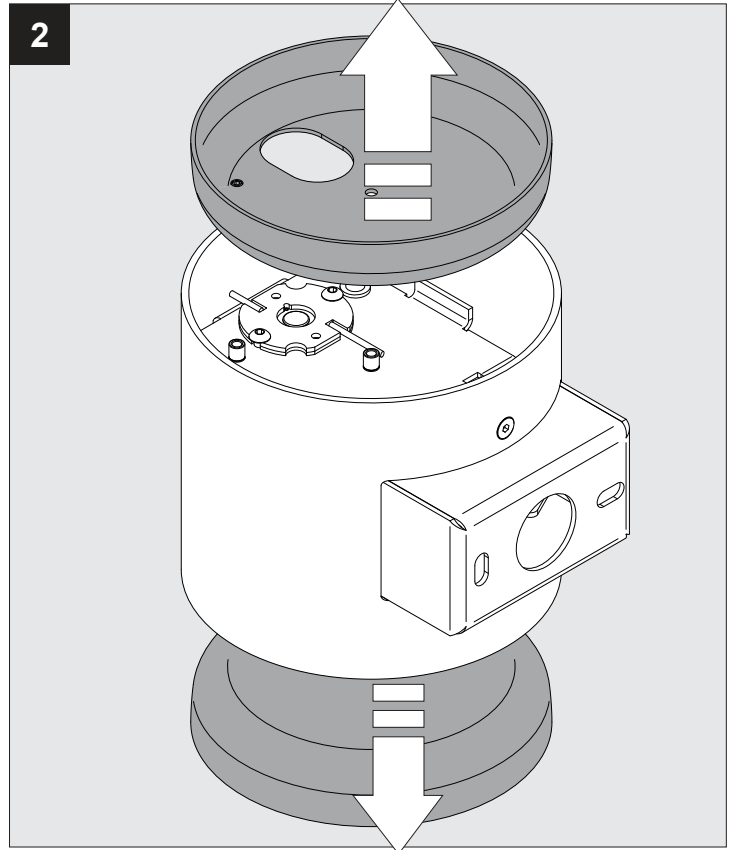

ORBIT LED DIM8

DEEL
PARTIE
TEIL
PART
PARTE
PARTE

A

I	350mA
P	2 x 3,5W
U	220-240V

IP20
Beschermd tegen vaste voorwerpen die groter zijn dan 12 mm
Protégé contre les objets solides de plus de 12 mm
Geschützt gegen Festkörper größer als 12 mm
Protected against solid objects greater than 12 mm
Protegido contra objetos sólidos superiores a 12 mm
Protetto contro oggetti solidi più grandi di 12 mm

Goederen zijn dubbel geïsoleerd - geen aarding nodig
Les produits ont une isolation double et ne peuvent pas être mis à la terre
Güter sind doppelt isoliert und müssen nicht geerdet werden
Goods have double insulation and must not be grounded
Los productos tienen u aislamiento doble y no se pueden conectar a tierra
I prodotti possiedono un doppio isolamento e non devono essere collegati a terra