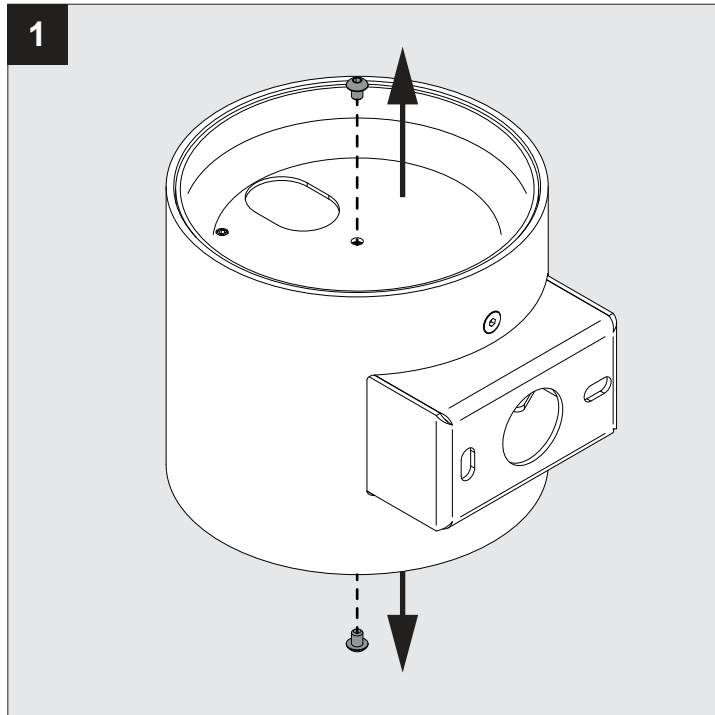

ORBIT LED DIM8

DEEL
PARTIE
TEIL
PART
PARTE
PARTE

A

I	350mA
P	2 x 3,5W
U	220-240V

IP20
Beschermd tegen vaste voorwerpen die groter zijn dan 12 mm
Protégé contre les objets solides de plus de 12 mm
Geschützt gegen Festkörper größer als 12 mm
Protected against solid objects greater than 12 mm
Protegido contra objetos sólidos superiores a 12 mm
Protetto contro oggetti solidi più grandi di 12 mm

Goederen zijn dubbel geïsoleerd - geen aarding nodig
Les produits ont une isolation double et ne peuvent pas être mis à la terre
Güter sind doppelt isoliert und müssen nicht geerdet werden
Goods have double insulation and must not be grounded
Los productos tienen u aislamiento doble y no se pueden conectar a tierra
I prodotti possiedono un doppio isolamento e non devono essere collegati a terra