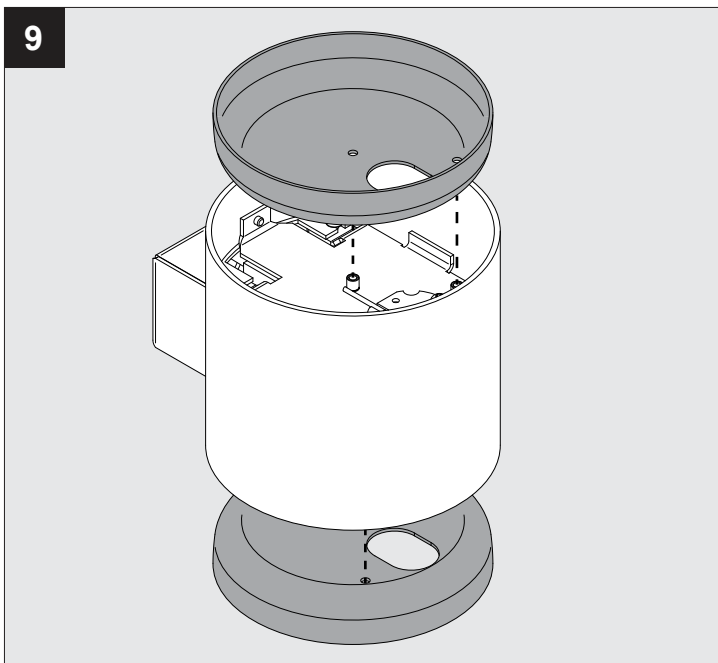

De verlichtingsbron van dit verlichtingstoestel zal enkel door de fabrikant of door de fabrikant aangestelde installateur vervangen worden.

La source lumière de cet appareil ne sera remplacée que par l'entrepreneur ou par un agent reconnu.

Das enthaltene Leuchtmittel sollte nur durch entsprechendes Fachpersonal ersetzt werden.

The light source contained in this luminaire shall only be replaced by the manufacturer or his service agent.

La fuente de iluminación que tiene esta luminaria sólo puede remplazarse por el fabricante o por un instalador autorizado.

La sorgente luminosa incorporata in questo apparecchio può essere sostituita solo dal produttore, da un suo centro assistenza oppure da una persona in possesso della necessaria abilitazione.