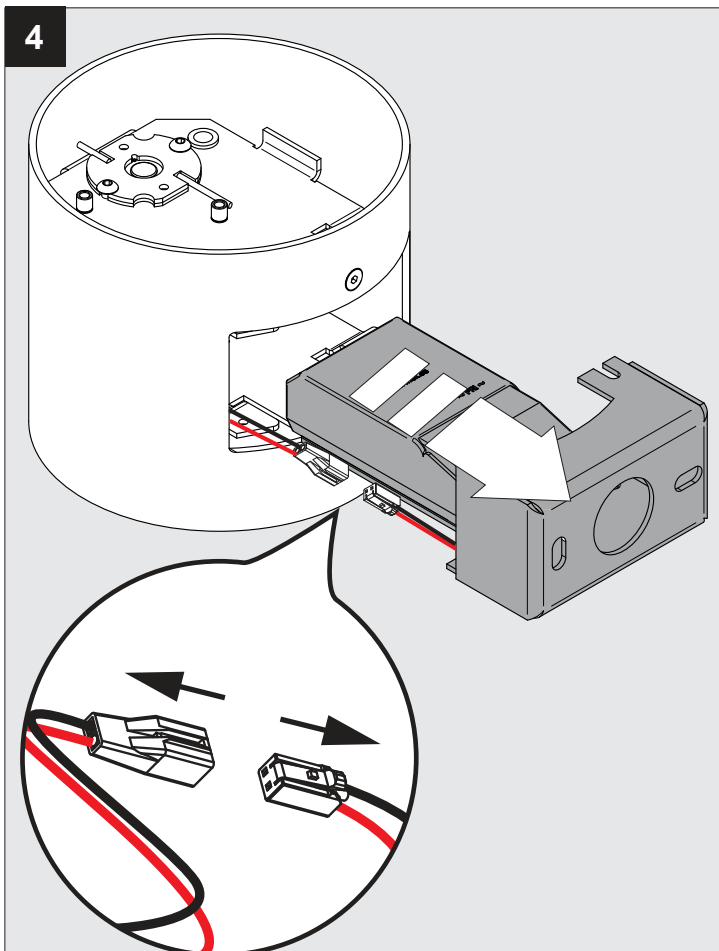

ORBIT LED DIM8

DEEL
PARTIE
TEIL
PART
PARTE
PARTE

A

I	350mA
P	2 x 3,5W
U	220-240V

IP20
 Beschermd tegen vaste voorwerpen die groter zijn dan 12 mm
 Protégé contre les objets solides de plus de 12 mm
 Geschützt gegen Festkörper größer als 12 mm
 Protected against solid objects greater than 12 mm
 Protegido contra objetos sólidos superiores a 12 mm
 Protetto contro oggetti solidi più grandi di 12 mm

Goederen zijn dubbel geïsoleerd - geen aarding nodig
 Les produits ont une isolation double et ne peuvent pas être mis à la terre
 Güter sind doppelt isoliert und müssen nicht geerdet werden
 Goods have double insulation and must not be grounded
 Los productos tienen u aislamiento doble y no se pueden conectar a tierra
 I prodotti possiedono un doppio isolamento e non devono essere collegati a terra