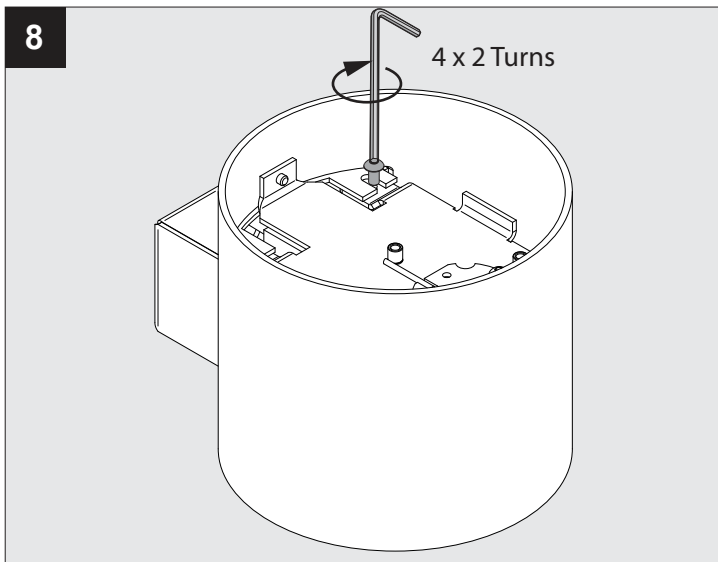

De verlichtingsbron van dit verlichtingstoestel zal enkel door de fabrikant of door de fabrikant aangestelde installateur vervangen worden.

La source lumière de cet appareil ne sera remplacée que par l'entrepreneur ou par un agent reconnu.

Das enthaltene Leuchtmittel sollte nur durch entsprechendes Fachpersonal ersetzt werden.

The light source contained in this luminaire shall only be replaced by the manufacturer or his service agent.

La fuente de iluminación que tiene esta luminaria sólo puede remplazarse por el fabricante o por un instalador autorizado.

La sorgente luminosa incorporata in questo apparecchio può essere sostituita solo dal produttore, da un suo centro assistenza oppure da una persona in possesso della necessaria abilitazione.