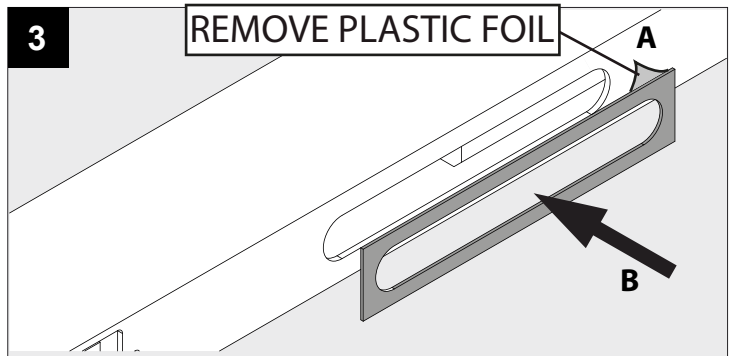

BOTEE 685

DEEL
PARTIE
TEIL
PART
PARTE
PARTE **A**

ELEC
IP54
Beschermd tegen stof - Spatwatervast
Protégé contre les poussières - Protégé contre les projections d'eau
Staubgeschützt - Geschützt gegen Spritzwasser
Dust-protected - Protected against splashing water
Protegido contra el polvo - Protegido contra salpicaduras de agua
Protetto contro la polvere - Protetto contro gli schizzi d' acqua

MECH
IP20
Beschermd tegen vaste voorwerpen die groter zijn dan 12 mm
Protégé contre les objets solides de plus de 12 mm
Geschützt gegen Festkörper größer als 12 mm
Protected against solid objects greater than 12 mm
Protegido contra objetos sólidos superiores a 12 mm
Protetto contro oggetti solidi più grandi di 12 mm

Goederen zijn dubbel geïsoleerd - geen aarding nodig
Les produits ont une isolation double et ne peuvent pas être mis à la terre
Güter sind doppelt isoliert und müssen nicht geerdet werden
Goods have double insulation and must not be grounded
Los productos tienen u aislamiento doble y no se pueden conectar a tierra
I prodotti possiedono un doppio isolamento e non devono essere collegati a terra