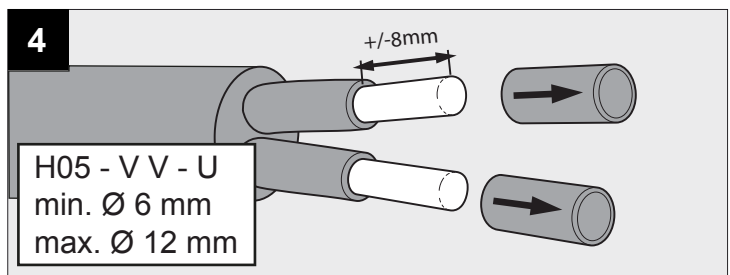

BOTEE 685

DEEL
PARTIE
TEIL
PART
PARTE
PARTE **A**

ELEC
IP54
Beschermd tegen stof - Spatwatervast
Protégé contre les poussières - Protégé contre les projections d'eau
Staubgeschützt - Geschützt gegen Spritzwasser
Dust-protected - Protected against splashing water
Protegido contra el polvo - Protegido contra salpicaduras de agua
Protetto contro la polvere - Protetto contro gli schizzi d' acqua

MECH
IP20
Beschermd tegen vaste voorwerpen die groter zijn dan 12 mm
Protégé contre les objets solides de plus de 12 mm
Geschützt gegen Festkörper größer als 12 mm
Protected against solid objects greater than 12 mm
Protegido contra objetos sólidos superiores a 12 mm
Protetto contro oggetti solidi più grandi di 12 mm

Goederen zijn dubbel geïsoleerd - geen aarding nodig
Les produits ont une isolation double et ne peuvent pas être mis à la terre
Güter sind doppelt isoliert und müssen nicht geerdet werden
Goods have double insulation and must not be grounded
Los productos tienen u aislamiento doble y no se pueden conectar a tierra
I prodotti possiedono un doppio isolamento e non devono essere collegati a terra