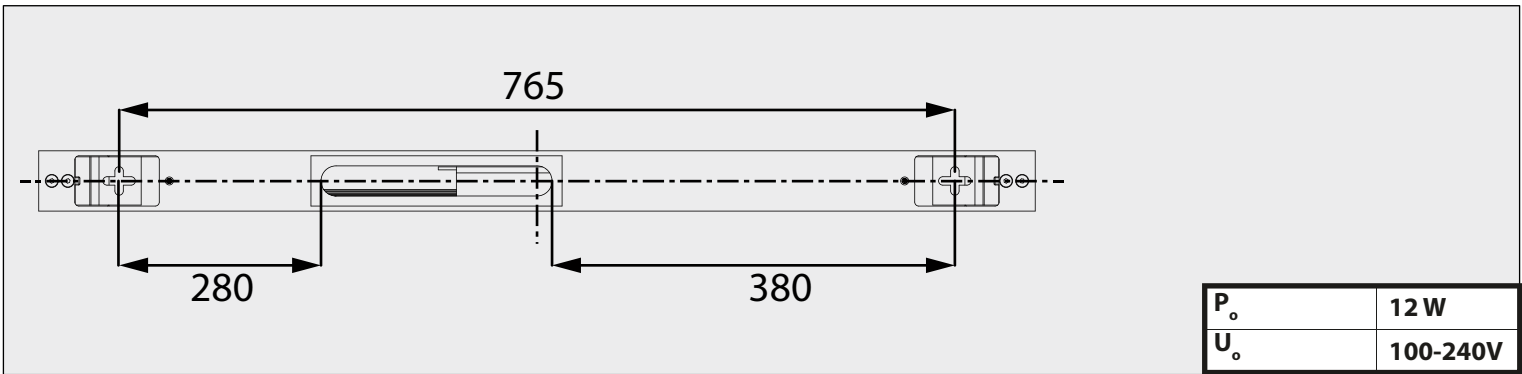

BOTEE 685

DEEL
PARTIE
TEIL
PART
PARTE
PARTE **A**

ELEC
IP54
Beschermd tegen stof - Spatwatervast
Protégé contre les poussières - Protégé contre les projections d'eau
Staubgeschützt - Geschützt gegen Spritzwasser
Dust-protected - Protected against splashing water
Protegido contra el polvo - Protegido contra salpicaduras de agua
Protetto contro la polvere - Protetto contro gli schizzi d' acqua

MECH
IP20
Beschermd tegen vaste voorwerpen die groter zijn dan 12 mm
Protégé contre les objets solides de plus de 12 mm
Geschützt gegen Festkörper größer als 12 mm
Protected against solid objects greater than 12 mm
Protegido contra objetos sólidos superiores a 12 mm
Protetto contro oggetti solidi più grandi di 12 mm