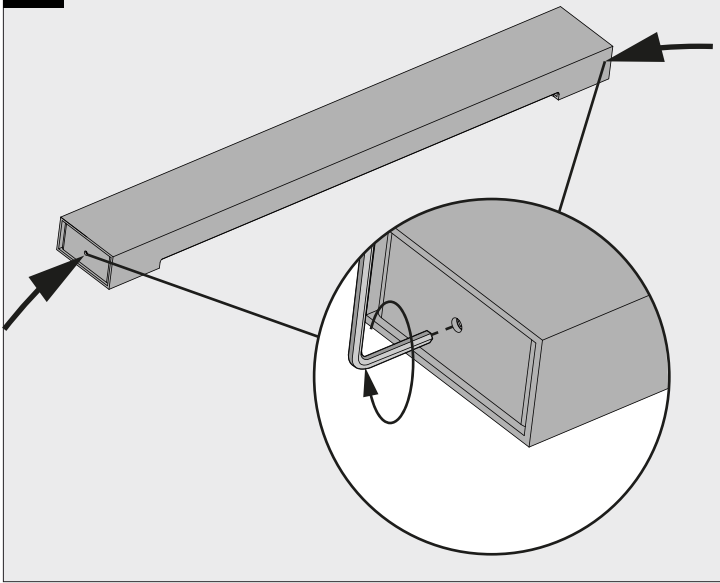

14

15

De verlichtingsbron van dit verlichtingstoestel zal enkel door de fabrikant of door de fabrikant aangestelde installateur vervangen worden.

La source lumière de cet appareil ne sera remplacée que par l'entreprise ou par un agent reconnu.

Das enthaltene Leuchtmittel sollte nur durch entsprechendes Fachpersonal ersetzt werden.

The light source contained in this luminaire shall only be replaced by the manufacturer or his service agent.

La fuente de iluminación que tiene esta luminaria sólo puede remplazarse por el fabricante o por un instalador autorizado.

La sorgente luminosa incorporata in questo apparecchio può essere sostituita solo dal produttore, da un suo centro assistenza oppure da una persona in possesso della necessaria abilitazione.