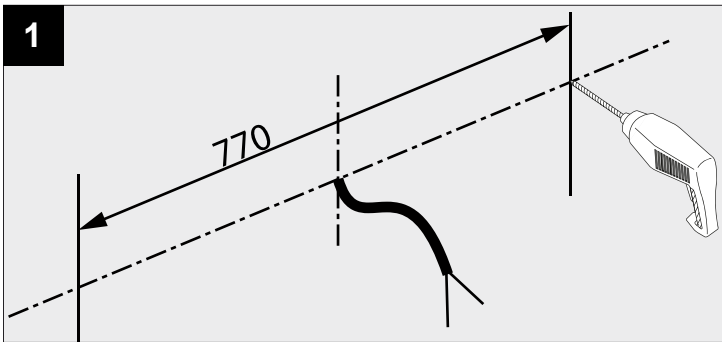

BOTEE 685

DEEL
PARTIE
TEIL
PART
PARTE
PARTE **A**

ELEC
IP54
Beschermd tegen stof - Spatwatervast
Protégé contre les poussières - Protégé contre les projections d'eau
Staubgeschützt - Geschützt gegen Spritzwasser
Dust-protected - Protected against splashing water
Protegido contra el polvo - Protegido contra salpicaduras de agua
Protetto contro la polvere - Protetto contro gli schizzi d' acqua

MECH
IP20
Beschermd tegen vaste voorwerpen die groter zijn dan 12 mm
Protégé contre les objets solides de plus de 12 mm
Geschützt gegen Festkörper größer als 12 mm
Protected against solid objects greater than 12 mm
Protegido contra objetos sólidos superiores a 12 mm
Protetto contro oggetti solidi più grandi di 12 mm

Goederen zijn dubbel geïsoleerd - geen aarding nodig
Les produits ont une isolation double et ne peuvent pas être mis à la terre
Güter sind doppelt isoliert und müssen nicht geerdet werden
Goods have double insulation and must not be grounded
Los productos tienen u aislamiento doble y no se pueden conectar a tierra
I prodotti possiedono un doppio isolamento e non devono essere collegati a terra