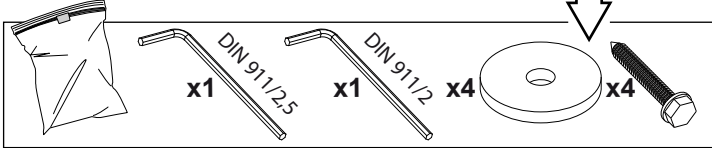

MONTUR SQL LED

DEEL
PARTIE
TEIL
PART
PARTE
PARTE

A

I _o	350mA
P _o	7,4W
U _i	100-240V

IP65
 Stofdicht - Beschermd tegen waterstralen
 Etanche aux poussières - Protégé contre les jets d'eau
 Staubdicht - Geschützt gegen Wasserstrahl
 Dust-tight - Protected against water jets
 Hermético al polvo - Protegido contra chorros de agua
 A tenuta di polvere - Protetto contro i getti d'acqua