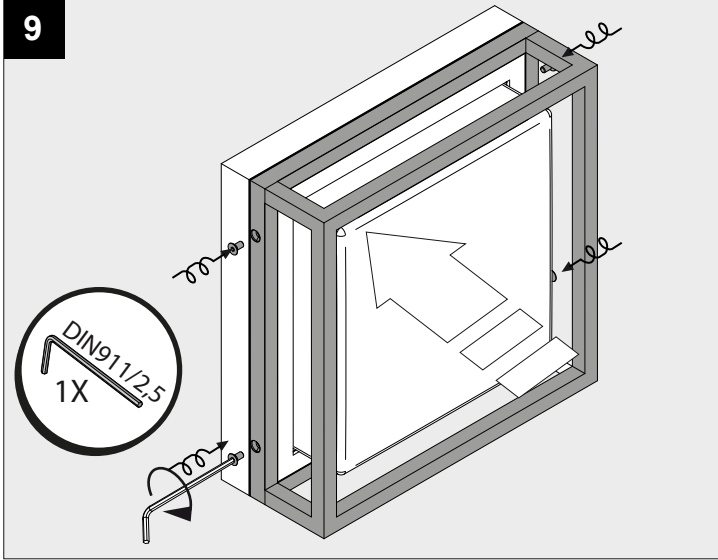

De verlichtingsbron van dit verlichtingstoestel zal enkel door de fabrikant of door de fabrikant aangestelde installateur vervangen worden.

La source lumière de cet appareil ne sera remplacée que par l'entreprise ou par un agent reconnu.

Das enthaltene Leuchtmittel sollte nur durch entsprechendes Fachpersonal ersetzt werden.

The light source contained in this luminaire shall only be replaced by the manufacturer or his service agent.

La fuente de iluminación que tiene esta luminaria sólo puede remplazarse por el fabricante o por un instalador autorizado.

La sorgente luminosa incorporata in questo apparecchio può essere sostituita solo dal produttore, da un suo centro assistenza oppure da una persona in possesso della necessaria abilitazione.