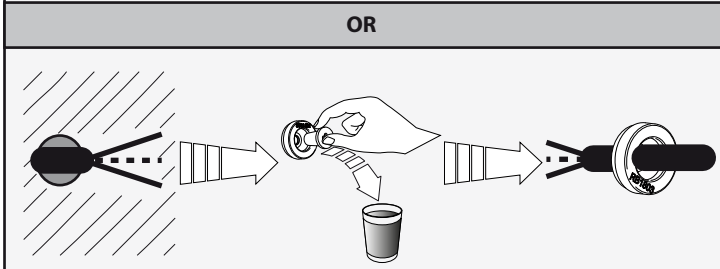

MONTUR SQL LED

DEEL
PARTIE
TEIL
PART
PARTE
PARTE

A

I _o	350mA
P _o	7,4W
U _i	100-240V

IP65
 Stofdicht - Beschermd tegen waterstralen
 Etanche aux poussières - Protégé contre les jets d'eau
 Staubdicht - Geschützt gegen Wasserstrahl
 Dust-tight - Protected against water jets
 Hermético al polvo - Protegido contra chorros de agua
 A tenuta di polvere - Protetto contro i getti d'acqua

Voorzien van aardingsaansluiting
 Avec mise à la terre
 Ausgerüst tet mit Erdungsanschluss
 Provided with grounding
 Con la toma de tierra
 Con presa a terra

CAUTION! DO NOT PERFORATE THE PROTECTIVE COATING