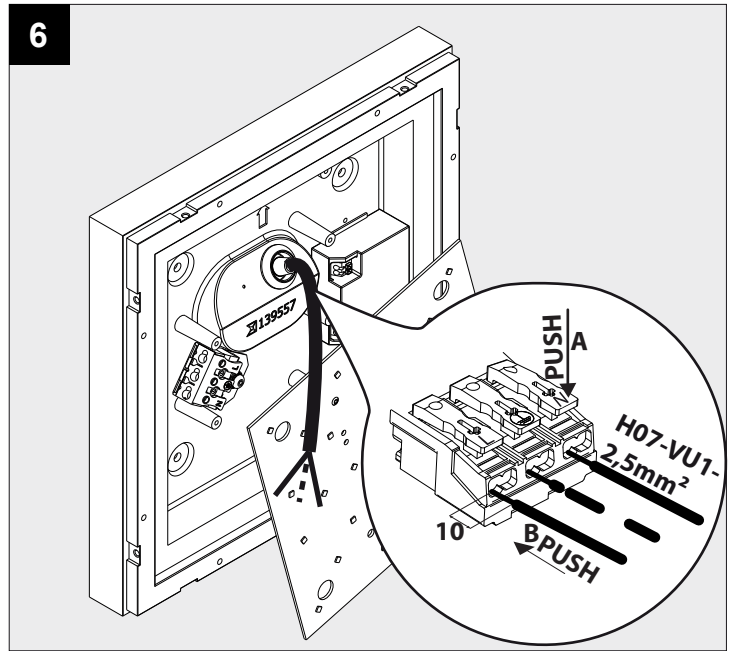

MONTUR SQL LED

DEEL
PARTIE
TEIL
PART
PARTE
PARTE

A

I _o	350mA
P _o	7,4W
U _i	100-240V

IP65
 Stofdicht - Beschermd tegen waterstralen
 Etanche aux poussières - Protégé contre les jets d'eau
 Staubdicht - Geschützt gegen Wasserstrahl
 Dust-tight - Protected against water jets
 Hermético al polvo - Protegido contra chorros de agua
 A tenuta di polvere - Protetto contro i getti d'acqua

Voorzien van aardingsaansluiting
 Avec mise à la terre
 Ausgerüst tet mit Erdungsanschluss
 Provided with grounding
 Con la toma de tierra
 Con presa a terra

CAUTION! DO NOT PERFORATE THE PROTECTIVE COATING