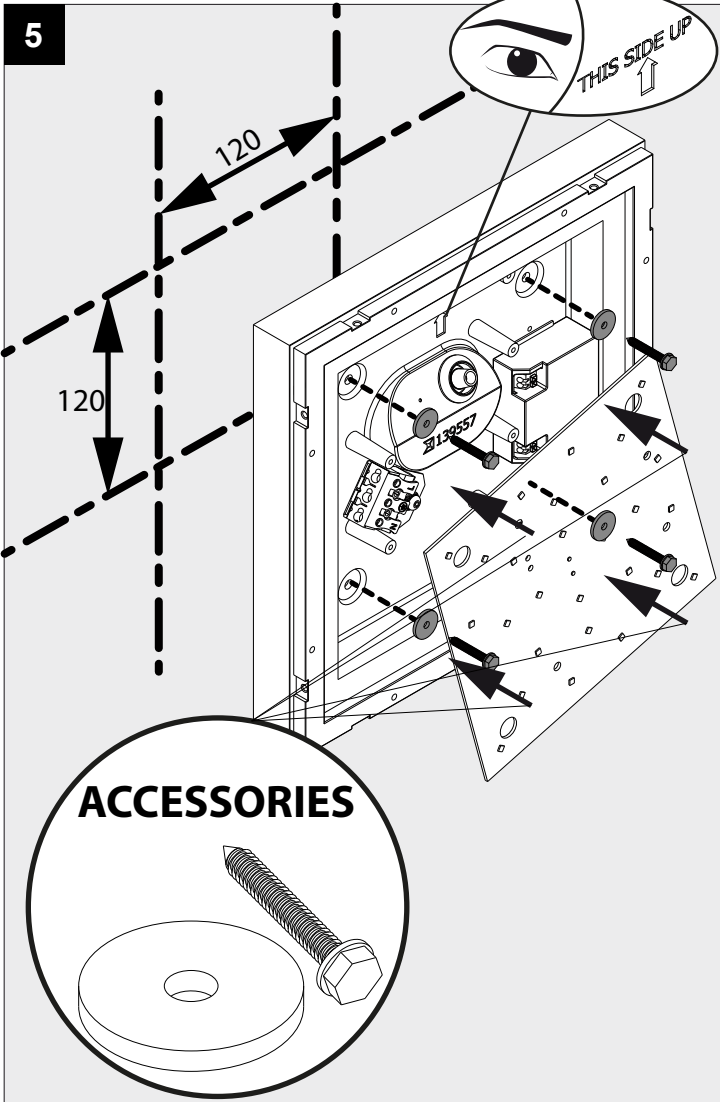

MONTUR SQL LED

DEEL
PARTIE
TEIL
PART
PARTE
PARTE

A

I _o	350mA
P _o	7,4W
U _i	100-240V

IP65
 Stofdicht - Beschermd tegen waterstralen
 Etanche aux poussières - Protégé contre les jets d'eau
 Staubdicht - Geschützt gegen Wasserstrahl
 Dust-tight - Protected against water jets
 Hermético al polvo - Protegido contra chorros de agua
 A tenuta di polvere - Protetto contro i getti d'acqua

Voorzien van aardingsaansluiting
 Avec mise à la terre
 Ausgerüst tet mit Erdungsanschluss
 Provided with grounding
 Con la toma de tierra
 Con presa a terra

CAUTION! DO NOT PERFORATE THE PROTECTIVE COATING