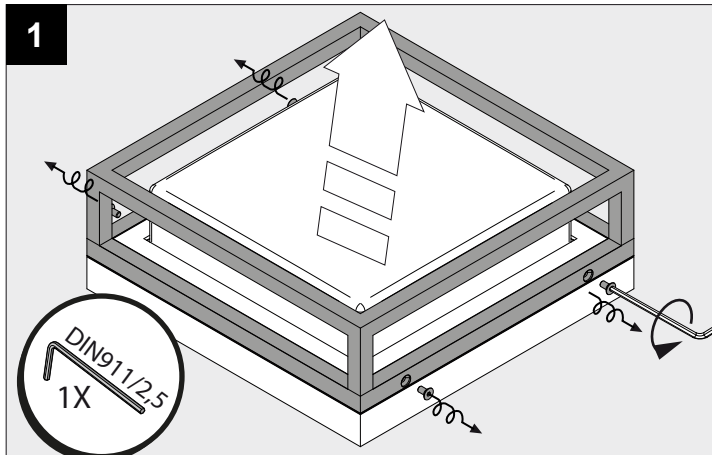

I_o	350mA
P_o	7,4W
U_i	100-240V

IP65
Stofdicht - Beschermd tegen waterstralen
Etanche aux poussières - Protégé contre les jets d'eau
Staubdicht - Geschützt gegen Wasserstrahl
Dust-tight - Protected against water jets
Hermético al polvo - Protegido contra chorros de agua
A tenuta di polvere - Protetto contro i getti d'acqua

Voorzien van aardingsaansluiting
Avec mise à la terre
Ausgerüst tet mit Erdungsanschluss
Provided with grounding
Con la toma de tierra
Con presa a terra