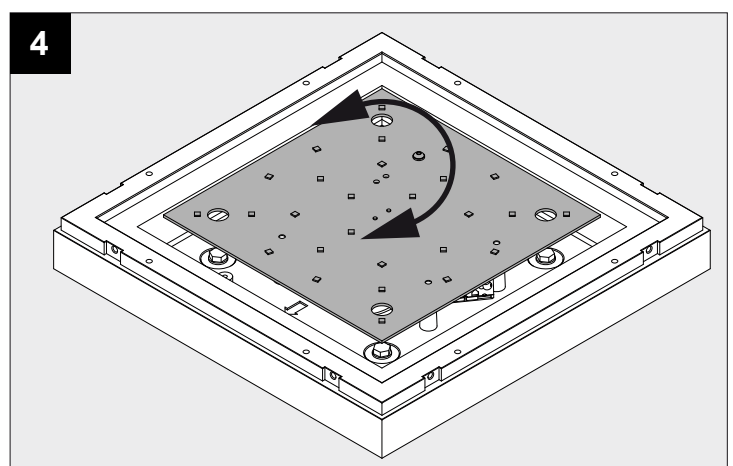

I_o	350mA
P_o	7,4W
U_i	100-240V

IP65
Stofdicht - Beschermd tegen waterstralen
Etanche aux poussières - Protégé contre les jets d'eau
Staubdicht - Geschützt gegen Wasserstrahl
Dust-tight - Protected against water jets
Hermético al polvo - Protegido contra chorros de agua
A tenuta di polvere - Protetto contro i getti d'acqua

Voorzien van aardingsaansluiting
Avec mise à la terre
Ausgerüst tet mit Erdungsanschluss
Provided with grounding
Con la toma de tierra
Con presa a terra