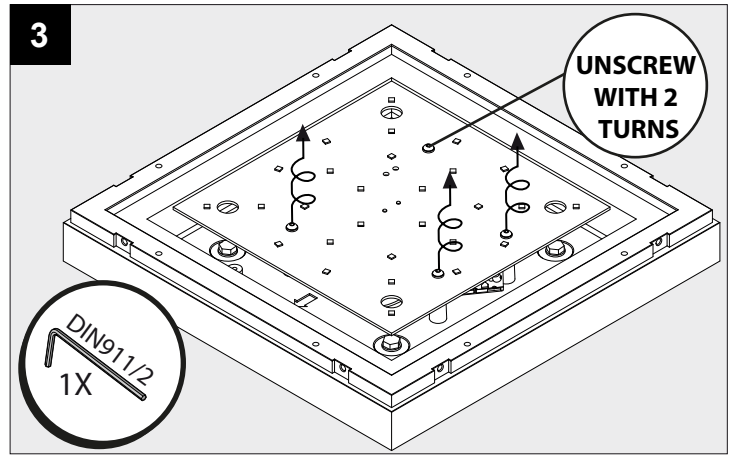

MONTUR SQL LED

DEEL
PARTIE
TEIL
PART
PARTE
PARTE

A

I _o	350mA
P _o	7,4W
U _i	100-240V

IP65
 Stofdicht - Beschermd tegen waterstralen
 Etanche aux poussières - Protégé contre les jets d'eau
 Staubdicht - Geschützt gegen Wasserstrahl
 Dust-tight - Protected against water jets
 Hermético al polvo - Protegido contra chorros de agua
 A tenuta di polvere - Protetto contro i getti d'acqua

Voorzien van aardingsaansluiting
 Avec mise à la terre
 Ausgerüst tet mit Erdungsanschluss
 Provided with grounding
 Con la toma de tierra
 Con presa a terra

CAUTION! DO NOT PERFORATE THE PROTECTIVE COATING