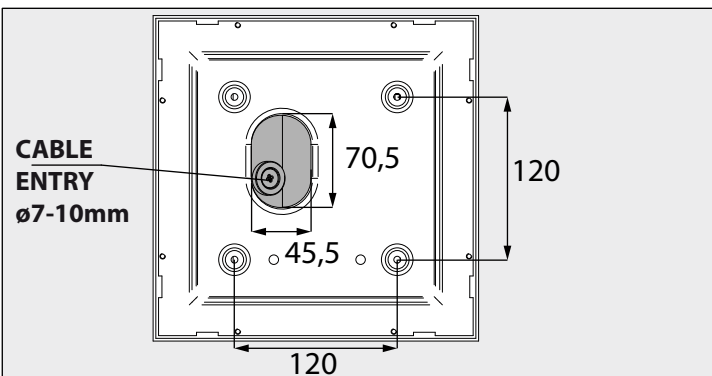

MONTUR SQL LED

DEEL
PARTIE
TEIL
PART
PARTE
PARTE

A

I _o	350mA
P _o	7,4W
U _i	100-240V

IP65
 Stofdicht - Beschermd tegen waterstralen
 Etanche aux poussières - Protégé contre les jets d'eau
 Staubdicht - Geschützt gegen Wasserstrahl
 Dust-tight - Protected against water jets
 Hermético al polvo - Protegido contra chorros de agua
 A tenuta di polvere - Protetto contro i getti d'acqua