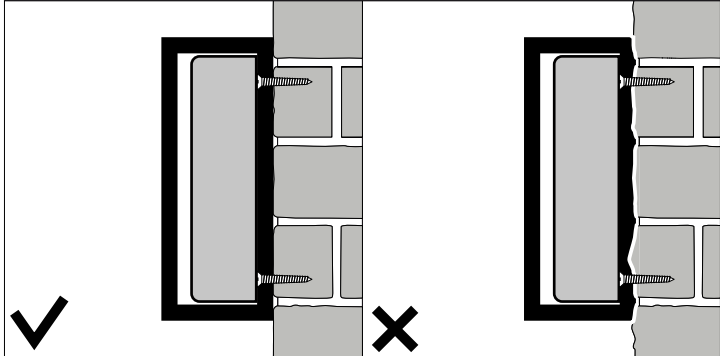

MONTUR SQL LED

DEEL
PARTIE
TEIL
PART
PARTE
PARTE

A

I _o	350mA
P _o	7,4W
U _i	100-240V

IP65
 Stofdicht - Beschermd tegen waterstralen
 Etanche aux poussières - Protégé contre les jets d'eau
 Staubdicht - Geschützt gegen Wasserstrahl
 Dust-tight - Protected against water jets
 Hermético al polvo - Protegido contra chorros de agua
 A tenuta di polvere - Protetto contro i getti d'acqua

Voorzien van aardingsaansluiting
 Avec mise à la terre
 Ausgerüst tet mit Erdungsanschluss
 Provided with grounding
 Con la toma de tierra
 Con presa a terra

CAUTION! DO NOT PERFORATE THE PROTECTIVE COATING