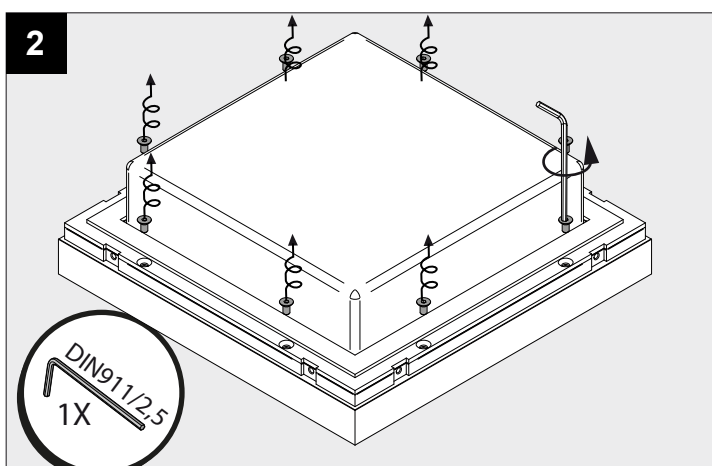

I_o	350mA
P_o	7,4W
U_i	100-240V

IP65
Stofdicht - Beschermd tegen waterstralen
Etanche aux poussières - Protégé contre les jets d'eau
Staubdicht - Geschützt gegen Wasserstrahl
Dust-tight - Protected against water jets
Hermético al polvo - Protegido contra chorros de agua
A tenuta di polvere - Protetto contro i getti d'acqua

Voorzien van aardingsaansluiting
Avec mise à la terre
Ausgerüst tet mit Erdungsanschluss
Provided with grounding
Con la toma de tierra
Con presa a terra