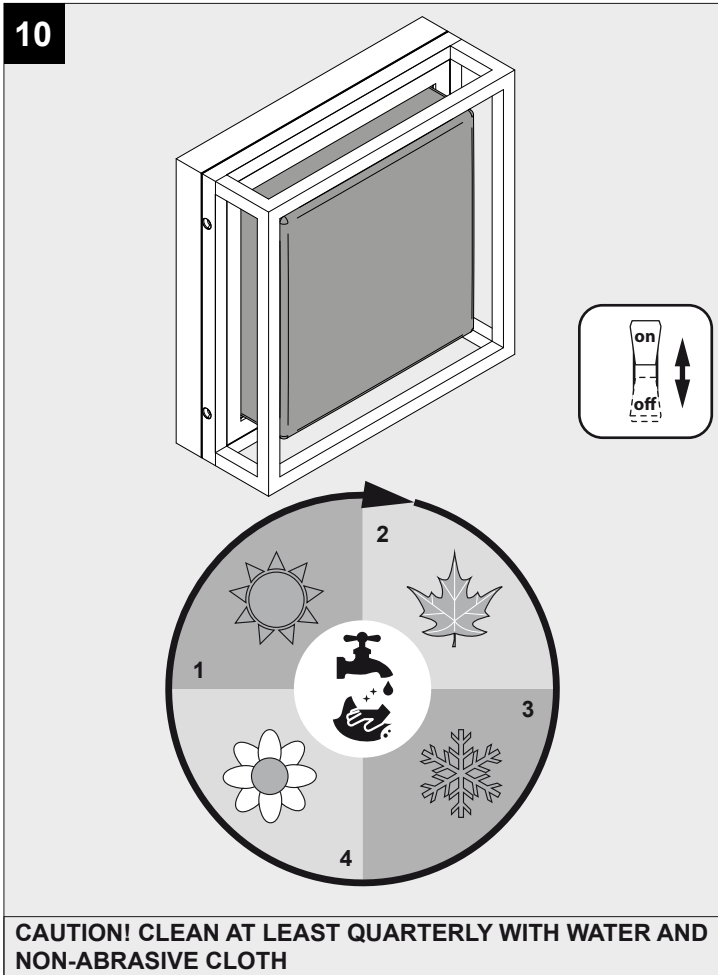

MONTUR SQL LED

DEEL
PARTIE
TEIL
PART
PARTE
PARTE

A

I _o	350mA
P _o	7,4W
U _i	100-240V

IP65
 Stofdicht - Beschermd tegen waterstralen
 Etanche aux poussières - Protégé contre les jets d'eau
 Staubdicht - Geschützt gegen Wasserstrahl
 Dust-tight - Protected against water jets
 Hermético al polvo - Protegido contra chorros de agua
 A tenuta di polvere - Protetto contro i getti d'acqua

Voorzien van aardingsaansluiting
 Avec mise à la terre
 Ausgerüst tet mit Erdungsanschluss
 Provided with grounding
 Con la toma de tierra
 Con presa a terra

CAUTION! DO NOT PERFORATE THE PROTECTIVE COATING