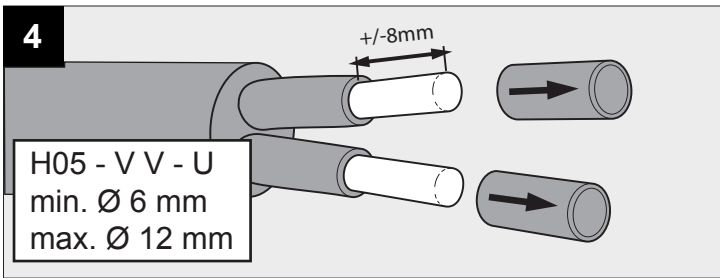

DEEL
PARTIE
TEIL
PART
PARTE
PARTE

A

MONTUR R P40 LED

OPTIONS

CBOX	216 12 00
IP68 CONNECTION KIT	216 12 01
IP68 CONNECTOR 3P	216 12 02

P	6,3W
U_i	100-240V

IP55
 Beschermtd tegen stof - Beschermtd tegen waterstralen
 Protégé contre les poussières - Protégé contre les jets d'eau
 Staubgeschützt - Geschützt gegen Wasserstrahl
 Dust-protected - Protected against water jets
 Protegido contra el polvo - Protegido contra chorros de agua
 Protetto contro la polvere - Protetto contro i getti d'acqua

IP55
 Goederen zijn dubbel geïsoleerd - geen aarding nodig
 Les produits ont une isolation double et ne peuvent pas être mis à la terre
 Güter sind doppelt isoliert und müssen nicht geerdet werden
 Goods have double insulation and must not be grounded
 Los productos tienen u aislamiento doble y no se pueden conectar a tierra
 I prodotti possiedono un doppio isolamento e non devono essere collegati a terra