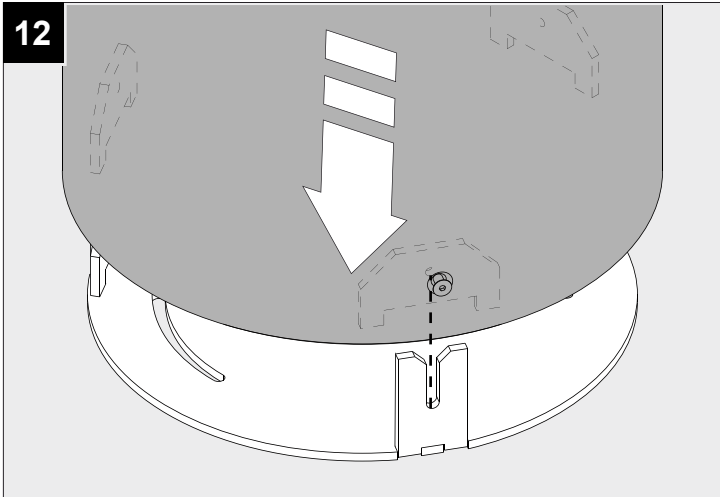

DEEL
PARTIE
TEIL
PART
PARTE
PARTE

A

MONTUR R P40 LED

OPTIONS

CBOX	216 12 00
IP68 CONNECTION KIT	216 12 01
IP68 CONNECTOR 3P	216 12 02

P	6,3W
U_i	100-240V

IP55
 Beschermtd tegen stof - Beschermtd tegen waterstralen
 Protégé contre les poussières - Protégé contre les jets d'eau
 Staubgeschützt - Geschützt gegen Wasserstrahl
 Dust-protected - Protected against water jets
 Protegido contra el polvo - Protegido contra chorros de agua
 Protetto contro la polvere - Protetto contro i getti d'acqua

IP55
 Goederen zijn dubbel geïsoleerd - geen aarding nodig
 Les produits ont une isolation double et ne peuvent pas être mis à la terre
 Güter sind doppelt isoliert und müssen nicht geerdet werden
 Goods have double insulation and must not be grounded
 Los productos tienen u aislamiento doble y no se pueden conectar a tierra
 I prodotti possiedono un doppio isolamento e non devono essere collegati a terra