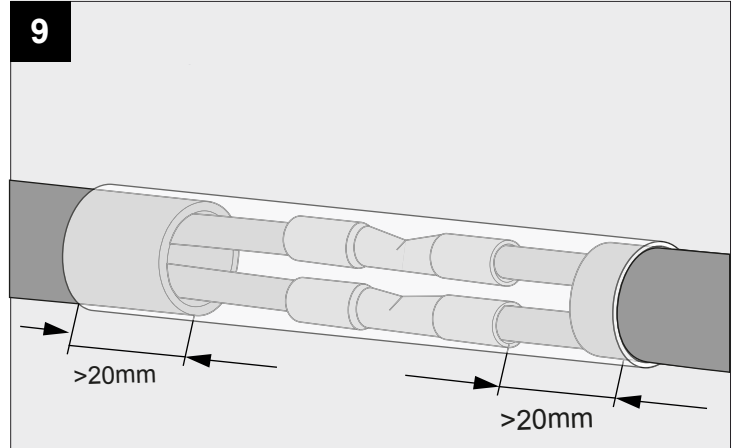

DEEL
PARTIE
TEIL
PART
PARTE
PARTE

A

MONTUR R P40 LED

OPTIONS

CBOX	216 12 00
IP68 CONNECTION KIT	216 12 01
IP68 CONNECTOR 3P	216 12 02

P	6,3W
U_i	100-240V

IP55
 Beschermtd tegen stof - Beschermtd tegen waterstralen
 Protégé contre les poussières - Protégé contre les jets d'eau
 Staubgeschützt - Geschützt gegen Wasserstrahl
 Dust-protected - Protected against water jets
 Protegido contra el polvo - Protegido contra chorros de agua
 Protetto contro la polvere - Protetto contro i getti d'acqua

IP55
 Goederen zijn dubbel geïsoleerd - geen aarding nodig
 Les produits ont une isolation double et ne peuvent pas être mis à la terre
 Güter sind doppelt isoliert und müssen nicht geerdet werden
 Goods have double insulation and must not be grounded
 Los productos tienen u aislamiento doble y no se pueden conectar a tierra
 I prodotti possiedono un doppio isolamento e non devono essere collegati a terra