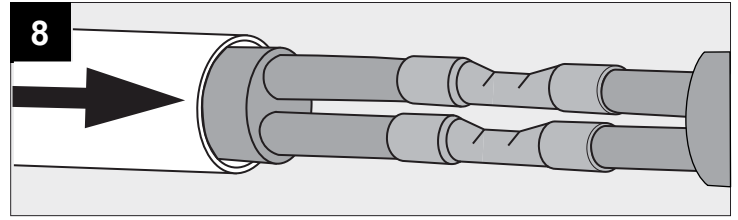

DEEL
PARTIE
TEIL
PART
PARTE
PARTE

A

MONTUR R P40 LED

OPTIONS

CBOX	216 12 00
IP68 CONNECTION KIT	216 12 01
IP68 CONNECTOR 3P	216 12 02

P	6,3W
U_i	100-240V

IP55
 Beschermtd tegen stof - Beschermtd tegen waterstralen
 Protégé contre les poussières - Protégé contre les jets d'eau
 Staubgeschützt - Geschützt gegen Wasserstrahl
 Dust-protected - Protected against water jets
 Protegido contra el polvo - Protegido contra chorros de agua
 Protetto contro la polvere - Protetto contro i getti d'acqua

IP55
 Goederen zijn dubbel geïsoleerd - geen aarding nodig
 Les produits ont une isolation double et ne peuvent pas être mis à la terre
 Güter sind doppelt isoliert und müssen nicht geerdet werden
 Goods have double insulation and must not be grounded
 Los productos tienen u aislamiento doble y no se pueden conectar a tierra
 I prodotti possiedono un doppio isolamento e non devono essere collegati a terra