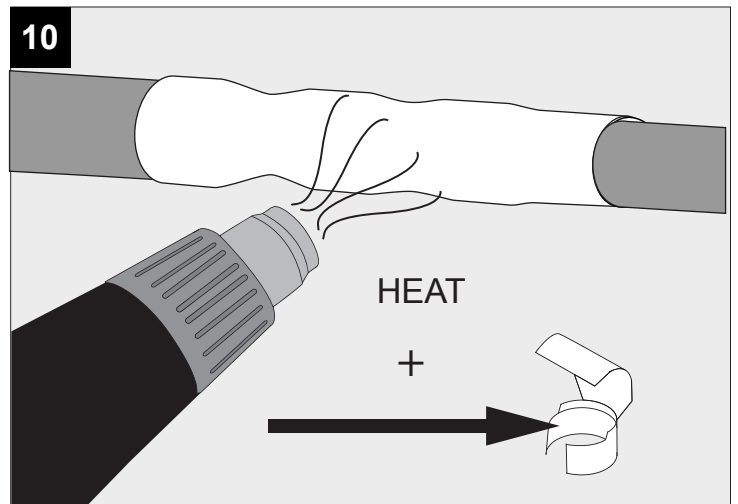

DEEL
PARTIE
TEIL
PART
PARTE
PARTE

A

MONTUR R P40 LED

OPTIONS

CBOX	216 12 00
IP68 CONNECTION KIT	216 12 01
IP68 CONNECTOR 3P	216 12 02

P	6,3W
U_i	100-240V

IP55
 Beschermtd tegen stof - Beschermtd tegen waterstralen
 Protégé contre les poussières - Protégé contre les jets d'eau
 Staubgeschützt - Geschützt gegen Wasserstrahl
 Dust-protected - Protected against water jets
 Protegido contra el polvo - Protegido contra chorros de agua
 Protetto contro la polvere - Protetto contro i getti d'acqua

IP55
 Goederen zijn dubbel geïsoleerd - geen aarding nodig
 Les produits ont une isolation double et ne peuvent pas être mis à la terre
 Güter sind doppelt isoliert und müssen nicht geerdet werden
 Goods have double insulation and must not be grounded
 Los productos tienen u aislamiento doble y no se pueden conectar a tierra
 I prodotti possiedono un doppio isolamento e non devono essere collegati a terra