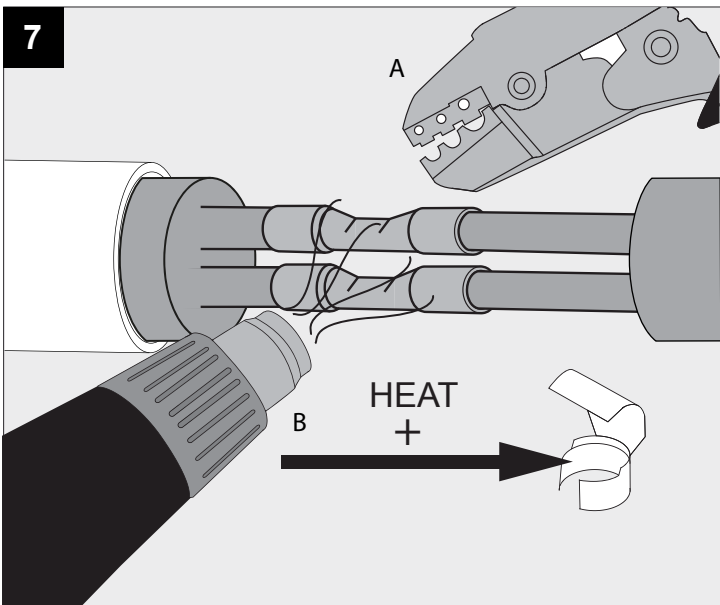

DEEL
PARTIE
TEIL
PART
PARTE
PARTE

A

MONTUR R P40 LED

OPTIONS

CBOX	216 12 00
IP68 CONNECTION KIT	216 12 01
IP68 CONNECTOR 3P	216 12 02

P	6,3W
U_i	100-240V

IP55
 Beschermtd tegen stof - Beschermtd tegen waterstralen
 Protégé contre les poussières - Protégé contre les jets d'eau
 Staubgeschützt - Geschützt gegen Wasserstrahl
 Dust-protected - Protected against water jets
 Protegido contra el polvo - Protegido contra chorros de agua
 Protetto contro la polvere - Protetto contro i getti d'acqua

IP55
 Goederen zijn dubbel geïsoleerd - geen aarding nodig
 Les produits ont une isolation double et ne peuvent pas être mis à la terre
 Güter sind doppelt isoliert und müssen nicht geerdet werden
 Goods have double insulation and must not be grounded
 Los productos tienen u aislamiento doble y no se pueden conectar a tierra
 I prodotti possiedono un doppio isolamento e non devono essere collegati a terra