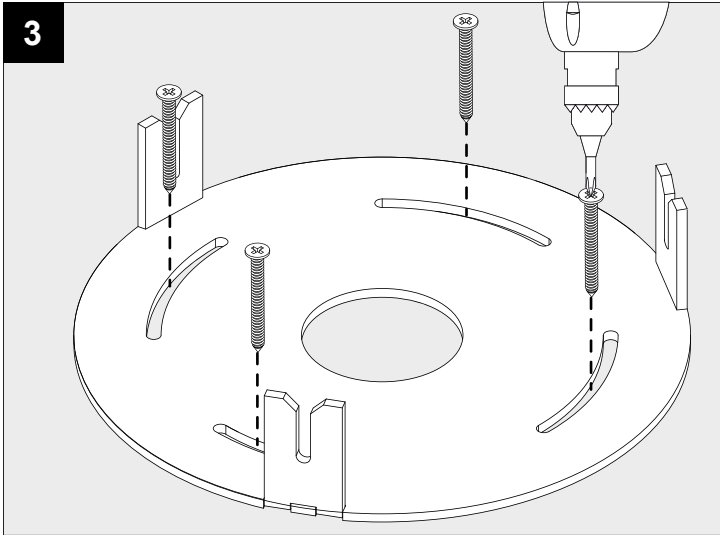

DEEL
PARTIE
TEIL
PART
PARTE
PARTE

A

MONTUR R P40 LED

OPTIONS

CBOX	216 12 00
IP68 CONNECTION KIT	216 12 01
IP68 CONNECTOR 3P	216 12 02

P	6,3W
U_i	100-240V

IP55
 Beschermtd tegen stof - Beschermtd tegen waterstralen
 Protégé contre les poussières - Protégé contre les jets d'eau
 Staubgeschützt - Geschützt gegen Wasserstrahl
 Dust-protected - Protected against water jets
 Protegido contra el polvo - Protegido contra chorros de agua
 Protetto contro la polvere - Protetto contro i getti d'acqua

IP55
 Goederen zijn dubbel geïsoleerd - geen aarding nodig
 Les produits ont une isolation double et ne peuvent pas être mis à la terre
 Güter sind doppelt isoliert und müssen nicht geerdet werden
 Goods have double insulation and must not be grounded
 Los productos tienen u aislamiento doble y no se pueden conectar a tierra
 I prodotti possiedono un doppio isolamento e non devono essere collegati a terra