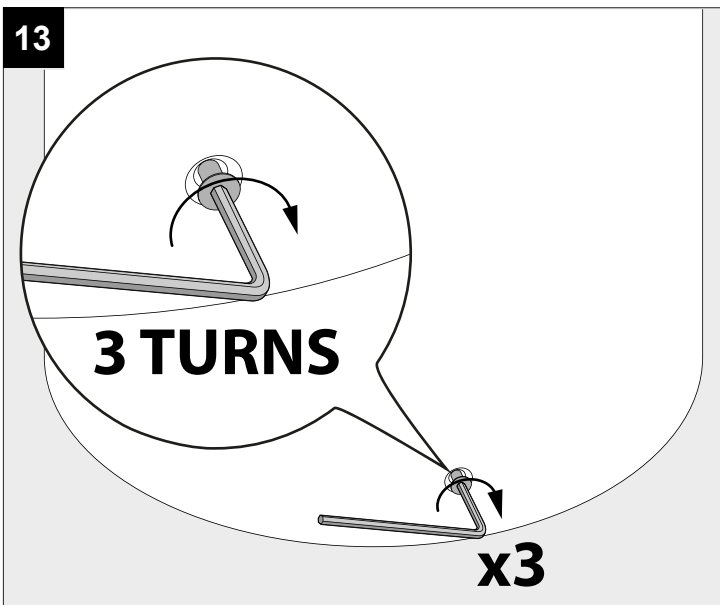

CAUTION! CLEAN AT LEAST QUARTERLY WITH WATER AND NON-ABRASIVE CLOTH

De verlichtingsbron van dit verlichtingstoestel zal enkel door de fabrikant of door de fabrikant aangestelde installateur vervangen worden.

La source lumière de cet appareil ne sera remplacée que par l'entreprise ou par un agent reconnu.

Das enthaltene Leuchtmittel sollte nur durch entsprechendes Fachpersonal ersetzt werden.

The light source contained in this luminaire shall only be replaced by the manufacturer or his service agent.

La fuente de iluminación que tiene esta luminaria sólo puede remplazarse por el fabricante o por un instalador autorizado.

La sorgente luminosa incorporata in questo apparecchio può essere sostituita solo dal produttore, da un suo centro assistenza oppure da una persona in possesso della necessaria abilitazione.