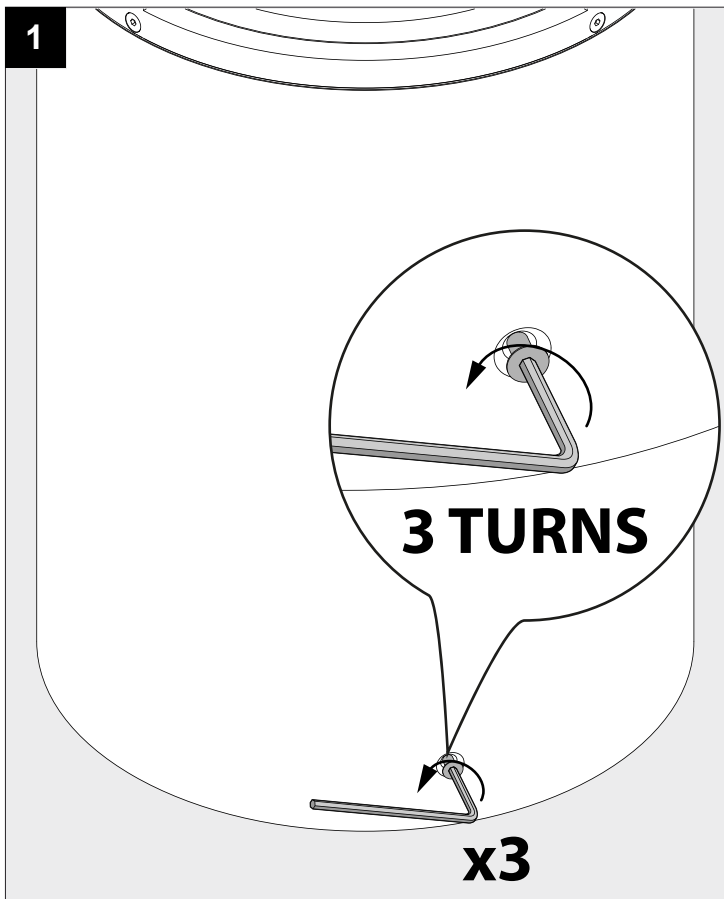

OPTIONS

CBOX	216 12 00
IP68 CONNECTION KIT	216 12 01
IP68 CONNECTOR 3P	216 12 02

P	6,3W
U_i	100-240V

IP55
Beschermtd tegen stof - Beschermtd tegen waterstralen
Protégé contre les poussières - Protégé contre les jets d'eau
Staubgeschützt - Geschützt gegen Wasserstrahl
Dust-protected - Protected against water jets
Protegido contra el polvo - Protegido contra chorros de agua
Protetto contro la polvere - Protetto contro i getti d'acqua

IP55
Goederen zijn dubbel geïsoleerd - geen aarding nodig
Les produits ont une isolation double et ne peuvent pas être mis à la terre
Güter sind doppelt isoliert und müssen nicht geerdet werden
Goods have double insulation and must not be grounded
Los productos tienen u aislamiento doble y no se pueden conectar a tierra
I prodotti possiedono un doppio isolamento e non devono essere collegati a terra