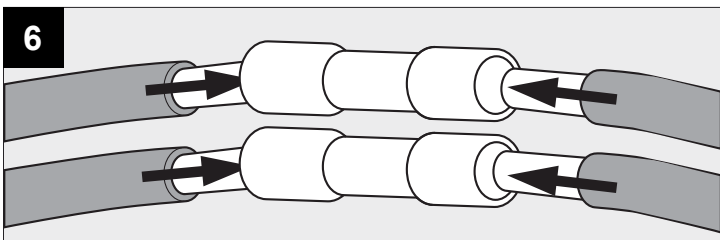

DEEL
PARTIE
TEIL
PART
PARTE
PARTE

A

MONTUR R P40 LED

OPTIONS

CBOX	216 12 00
IP68 CONNECTION KIT	216 12 01
IP68 CONNECTOR 3P	216 12 02

P	6,3W
U_i	100-240V

IP55
 Beschermtd tegen stof - Beschermtd tegen waterstralen
 Protégé contre les poussières - Protégé contre les jets d'eau
 Staubgeschützt - Geschützt gegen Wasserstrahl
 Dust-protected - Protected against water jets
 Protegido contra el polvo - Protegido contra chorros de agua
 Protetto contro la polvere - Protetto contro i getti d'acqua

IP55
 Goederen zijn dubbel geïsoleerd - geen aarding nodig
 Les produits ont une isolation double et ne peuvent pas être mis à la terre
 Güter sind doppelt isoliert und müssen nicht geerdet werden
 Goods have double insulation and must not be grounded
 Los productos tienen u aislamiento doble y no se pueden conectar a tierra
 I prodotti possiedono un doppio isolamento e non devono essere collegati a terra