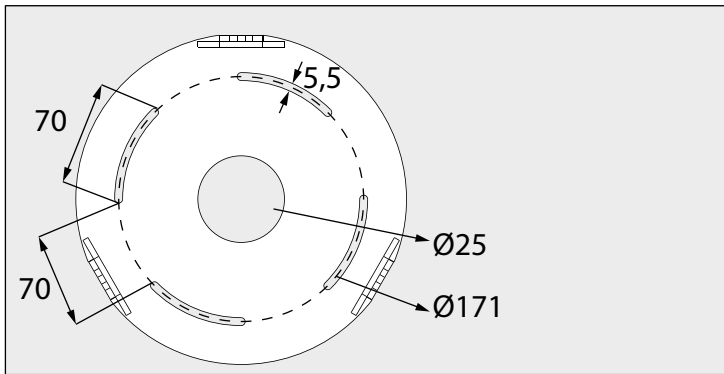

DEEL
PARTIE
TEIL
PART
PARTE
PARTE

A

MONTUR R P40 LED

OPTIONS

CBOX	216 12 00
IP68 CONNECTION KIT	216 12 01
IP68 CONNECTOR 3P	216 12 02

P	6,3W
U_i	100-240V

IP55
 Beschermtd tegen stof - Beschermtd tegen waterstralen
 Protégé contre les poussières - Protégé contre les jets d'eau
 Staubgeschützt - Geschützt gegen Wasserstrahl
 Dust-protected - Protected against water jets
 Protegido contra el polvo - Protegido contra chorros de agua
 Protetto contro la polvere - Protetto contro i getti d'acqua