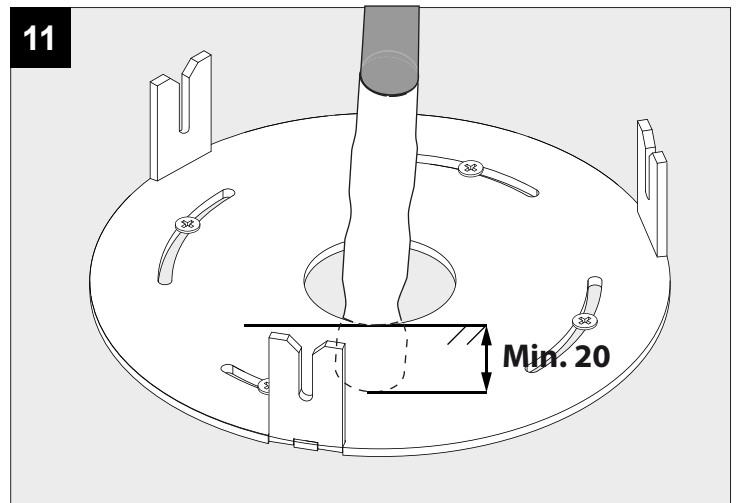

DEEL
PARTIE
TEIL
PART
PARTE
PARTE

A

MONTUR R P40 LED

OPTIONS

CBOX	216 12 00
IP68 CONNECTION KIT	216 12 01
IP68 CONNECTOR 3P	216 12 02

P	6,3W
U_i	100-240V

IP55
 Beschermtd tegen stof - Beschermtd tegen waterstralen
 Protégé contre les poussières - Protégé contre les jets d'eau
 Staubgeschützt - Geschützt gegen Wasserstrahl
 Dust-protected - Protected against water jets
 Protegido contra el polvo - Protegido contra chorros de agua
 Protetto contro la polvere - Protetto contro i getti d'acqua

IP55
 Goederen zijn dubbel geïsoleerd - geen aarding nodig
 Les produits ont une isolation double et ne peuvent pas être mis à la terre
 Güter sind doppelt isoliert und müssen nicht geerdet werden
 Goods have double insulation and must not be grounded
 Los productos tienen u aislamiento doble y no se pueden conectar a tierra
 I prodotti possiedono un doppio isolamento e non devono essere collegati a terra