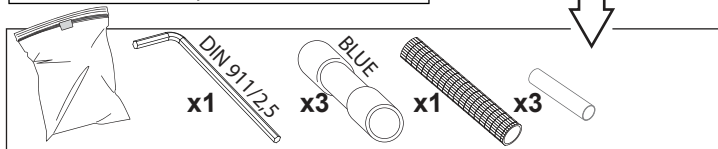

MONTUR S P 65 LED

DEEL
PARTIE
TEIL
PART
PARTE
PARTE

A

U : 100-240V

IP54
 Beschermd tegen stof - Spatwatervast
 Protégé contre les poussières - Protégé contre les projections d'eau
 Staubgeschützt - Geschützt gegen Spritzwasser
 Dust-protected - Protected against splashing water
 Protegido contra el polvo - Protegido contra salpicaduras de agua
 Protetto contro la polvere - Protetto contro gli schizzi d'acqua