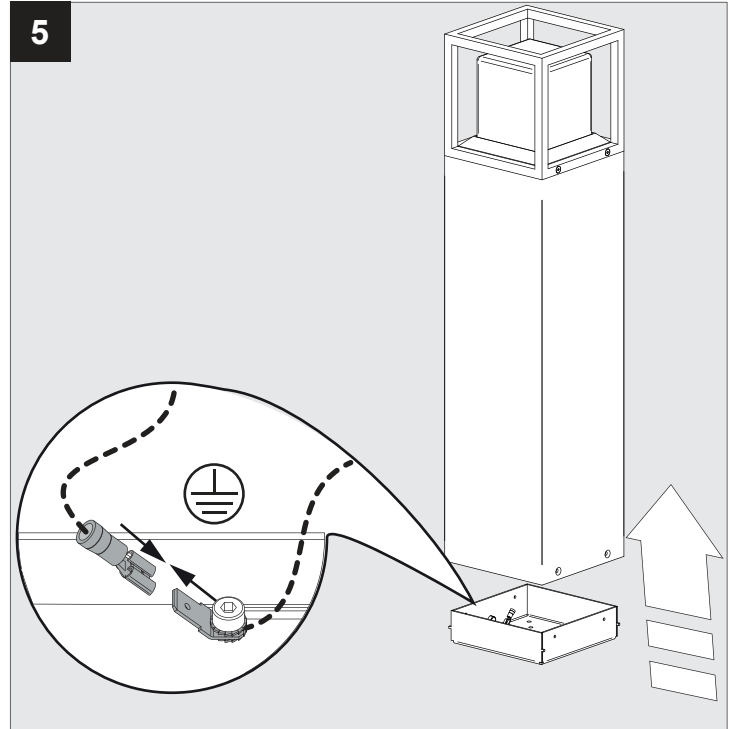

MONTUR S P 65 LED

DEEL
PARTIE
TEIL
PART
PARTE
PARTE

A

U : 100-240V

IP54
 Beschermd tegen stof - Spatwatervast
 Protégé contre les poussières - Protégé contre les projections d'eau
 Staubgeschützt - Geschützt gegen Spritzwasser
 Dust-protected - Protected against splashing water
 Protegido contra el polvo - Protegido contra salpicaduras de agua
 Protetto contro la polvere - Protetto contro gli schizzi d'acqua

I
 Voorzien van aardingsaansluiting
 Avec mise à la terre
 Ausgerüstet mit Erdungsanschluss
 Provided with grounding
 Con la toma de tierra
 Con presa a terra

OPTIONAL

OPTION
PLATE 3
229 02 03

De verlichtingsbron van dit verlichtingstoestel zal enkel door de fabrikant of door de fabrikant aangestelde installateur vervangen worden.