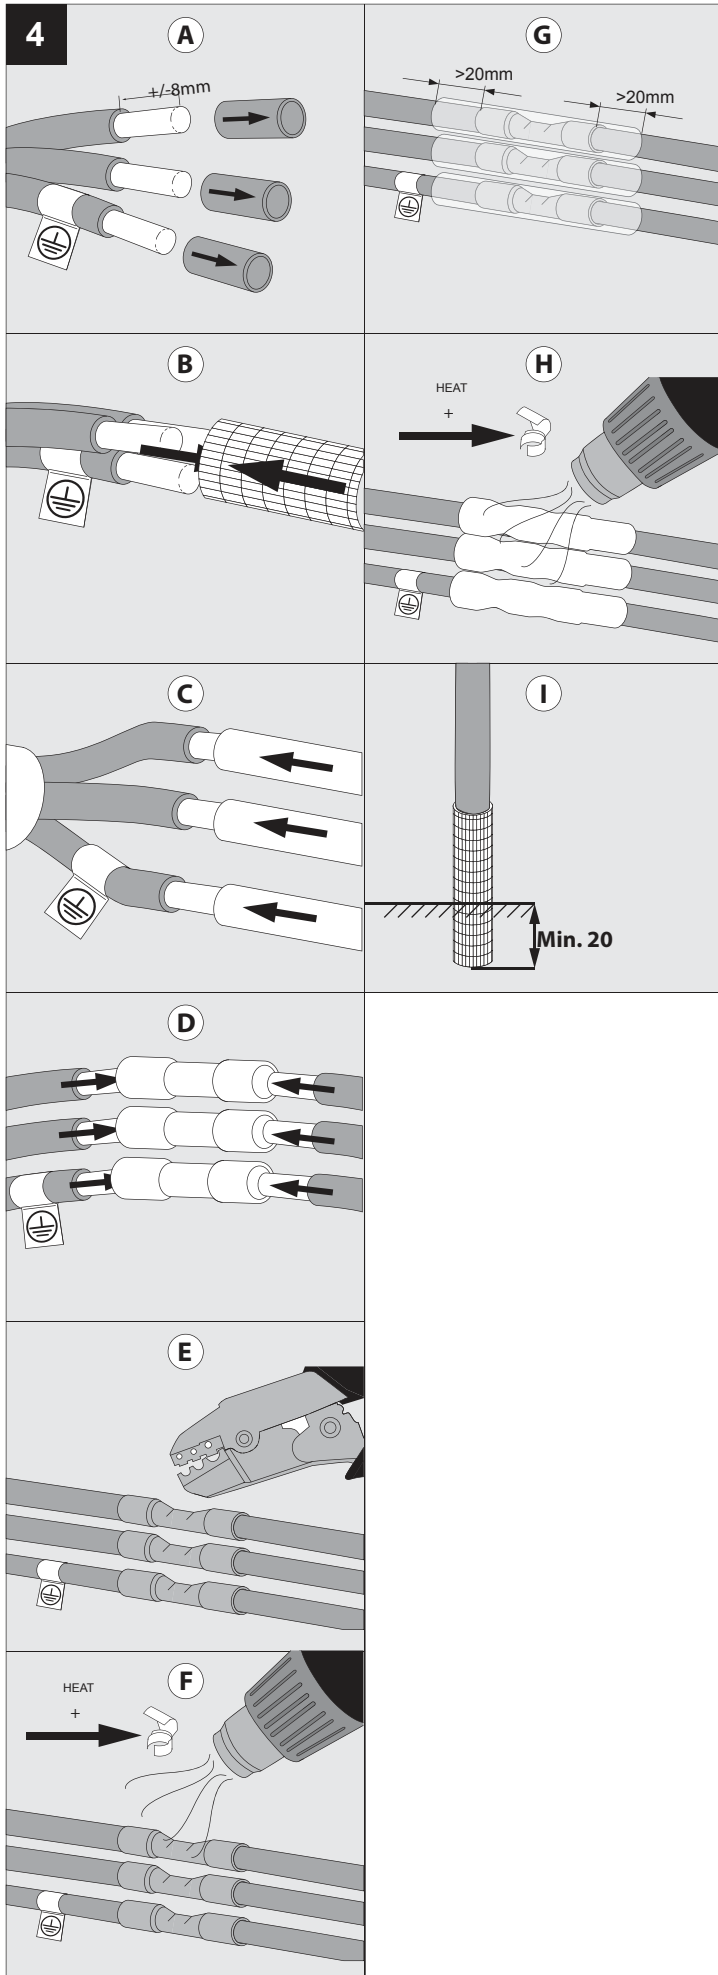

MONTUR S P 65 LED

DEEL
PARTIE
TEIL
PART
PARTE
PARTE

A

U : 100-240V

IP54
 Beschermd tegen stof - Spatwatervast
 Protégé contre les poussières - Protégé contre les projections d'eau
 Staubgeschützt - Geschützt gegen Spritzwasser
 Dust-protected - Protected against splashing water
 Protegido contra el polvo - Protegido contra salpicaduras de agua
 Protetto contro la polvere - Protetto contro gli schizzi d'acqua

I
 Voorzien van aardingsaansluiting
 Avec mise à la terre
 Ausgerüstet mit Erdungsanschluss
 Provided with grounding
 Con la toma de tierra
 Con presa a terra

OPTIONAL

OPTION
PLATE 3
229 02 03

De verlichtingsbron van dit verlichtingstoestel zal enkel door de fabrikant of door de fabrikant aangestelde installateur vervangen worden.