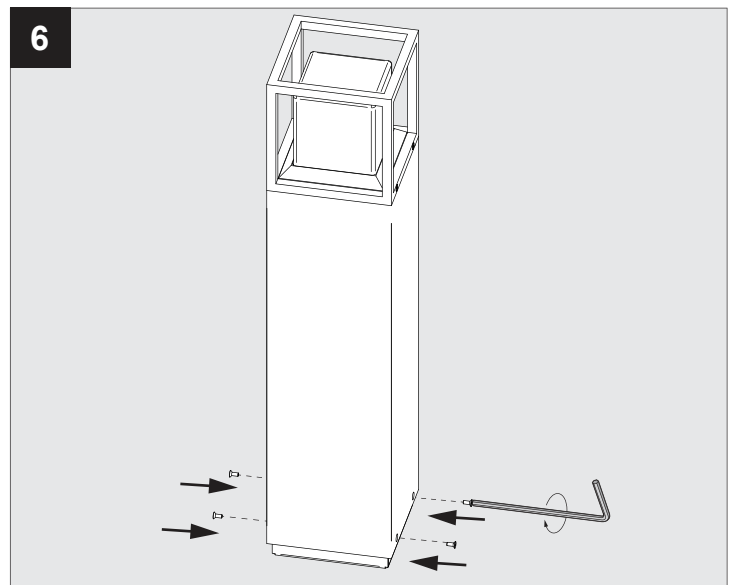

MONTUR S P 65 LED

DEEL
PARTIE
TEIL
PART
PARTE
PARTE

A

U : 100-240V

IP54
 Beschermd tegen stof - Spatwatervast
 Protégé contre les poussières - Protégé contre les projections d'eau
 Staubgeschützt - Geschützt gegen Spritzwasser
 Dust-protected - Protected against splashing water
 Protegido contra el polvo - Protegido contra salpicaduras de agua
 Protetto contro la polvere - Protetto contro gli schizzi d'acqua

I
 Voorzien van aardingsaansluiting
 Avec mise à la terre
 Ausgerüstet mit Erdungsanschluss
 Provided with grounding
 Con la toma de tierra
 Con presa a terra

OPTIONAL

OPTION
PLATE 3
229 02 03

De verlichtingsbron van dit verlichtingstoestel zal enkel door de fabrikant of door de fabrikant aangestelde installateur vervangen worden.