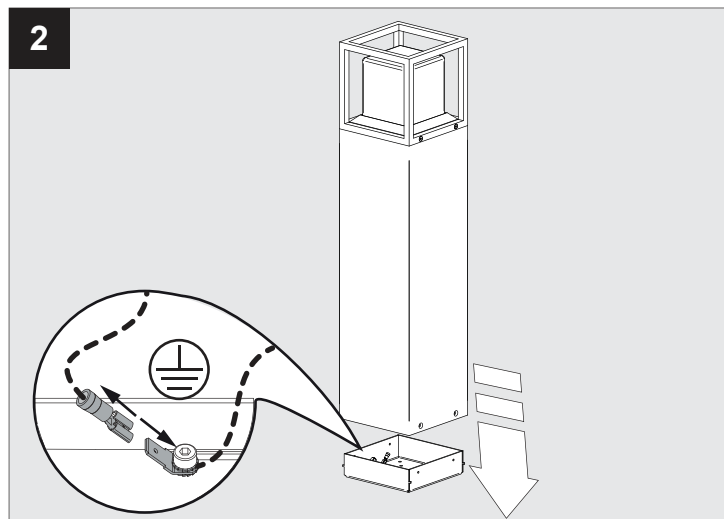

MONTUR S P 65 LED

DEEL
PARTIE
TEIL
PART
PARTE
PARTE

A

U : 100-240V

IP54
 Beschermd tegen stof - Spatwatervast
 Protégé contre les poussières - Protégé contre les projections d'eau
 Staubgeschützt - Geschützt gegen Spritzwasser
 Dust-protected - Protected against splashing water
 Protegido contra el polvo - Protegido contra salpicaduras de agua
 Protetto contro la polvere - Protetto contro gli schizzi d'acqua

I
 Voorzien van aardingsaansluiting
 Avec mise à la terre
 Ausgerüstet mit Erdungsanschluss
 Provided with grounding
 Con la toma de tierra
 Con presa a terra

OPTIONAL

OPTION
PLATE 3
229 02 03

De verlichtingsbron van dit verlichtingstoestel zal enkel door de fabrikant of door de fabrikant aangestelde installateur vervangen worden.