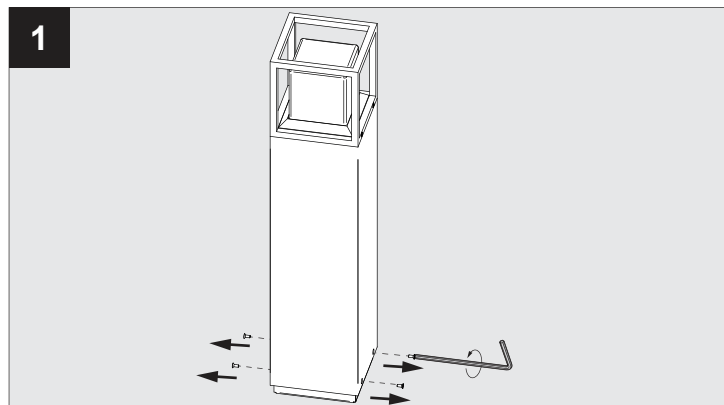

MONTUR S P 65 LED

DEEL
PARTIE
TEIL
PART
PARTE
PARTE

A

U : 100-240V

IP54
Beschermd tegen stof - Spatwatervast
Protégé contre les poussières - Protégé contre les projections d'eau
Staubgeschützt - Geschützt gegen Spritzwasser
Dust-protected - Protected against splashing water
Protegido contra el polvo - Protegido contra salpicaduras de agua
Protetto contro la polvere - Protetto contro gli schizzi d'acqua

I
Voorzien van aardingsaansluiting
Avec mise à la terre
Ausgerüstet mit Erdungsanschluss
Provided with grounding
Con la toma de tierra
Con presa a terra