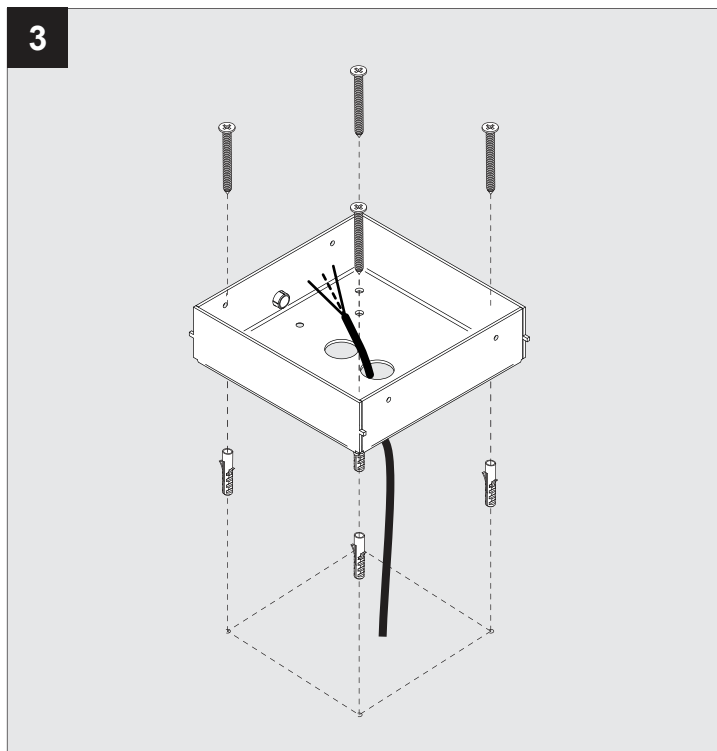

MONTUR S P 65 LED

DEEL
PARTIE
TEIL
PART
PARTE
PARTE

A

U : 100-240V

IP54
 Beschermd tegen stof - Spatwatervast
 Protégé contre les poussières - Protégé contre les projections d'eau
 Staubgeschützt - Geschützt gegen Spritzwasser
 Dust-protected - Protected against splashing water
 Protegido contra el polvo - Protegido contra salpicaduras de agua
 Protetto contro la polvere - Protetto contro gli schizzi d'acqua

I
 Voorzien van aardingsaansluiting
 Avec mise à la terre
 Ausgerüstet mit Erdungsanschluss
 Provided with grounding
 Con la toma de tierra
 Con presa a terra

OPTIONAL

OPTION
PLATE 3
229 02 03

De verlichtingsbron van dit verlichtingstoestel zal enkel door de fabrikant of door de fabrikant aangestelde installateur vervangen worden.