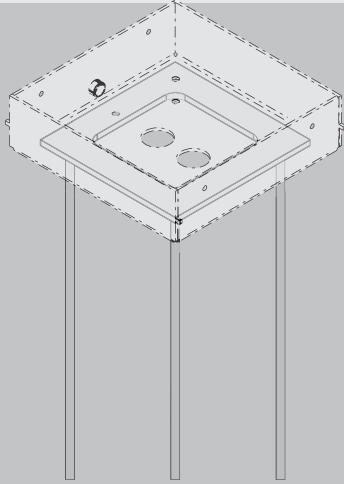

MONTUR S P 65 LED

DEEL
PARTIE
TEIL
PART
PARTE
PARTE

A

U : 100-240V

IP54
 Beschermd tegen stof - Spatwatervast
 Protégé contre les poussières - Protégé contre les projections d'eau
 Staubgeschützt - Geschützt gegen Spritzwasser
 Dust-protected - Protected against splashing water
 Protegido contra el polvo - Protegido contra salpicaduras de agua
 Protetto contro la polvere - Protetto contro gli schizzi d'acqua

I
 Voorzien van aardingsaansluiting
 Avec mise à la terre
 Ausgerüstet mit Erdungsanschluss
 Provided with grounding
 Con la toma de tierra
 Con presa a terra

OPTIONAL

OPTION
PLATE 3
229 02 03

De verlichtingsbron van dit verlichtingstoestel zal enkel door de fabrikant of door de fabrikant aangestelde installateur vervangen worden.