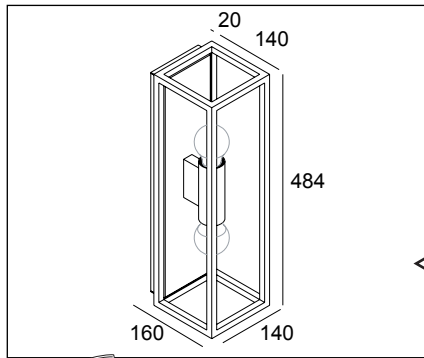

MONTUR L E27

DEEL
PARTIE
TEIL
PART
PARTE
PARTE

A

IP20
 Beschermd tegen vaste voorwerpen die groter zijn dan 12 mm
 Protégé contre les objets solides de plus de 12 mm
 Geschützt gegen Festkörper größer als 12 mm
 Protected against solid objects greater than 12 mm
 Protegido contra objetos sólidos superiores a 12 mm
 Protetto contro oggetti solidi più grandi di 12 mm