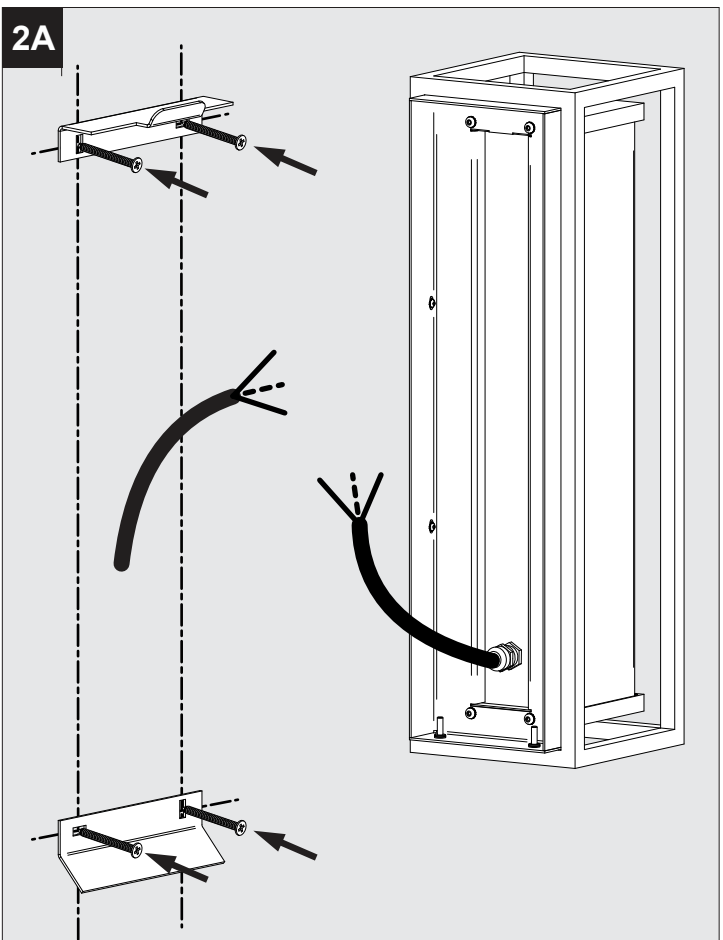

MONTUR L PC LED

DEEL
PARTIE
TEIL
PART
PARTE
PARTE

A

IP54

Beschermd tegen stof - Spatwatervast
Protégé contre les poussières - Protégé contre les projections d'eau
Staubgeschützt - Geschützt gegen Spritzwasser
Dust-protected - Protected against splashing water
Protegido contra el polvo - Protegido contra salpicaduras de agua
Protetto contro la polvere - Protetto contro gli schizzi d'acqua

I

Voorzien van aardingsaansluiting
Avec mise à la terre
Ausgerüstet mit Erdungsanschluss
Provided with grounding
Con la toma de tierra
Con presa a terra