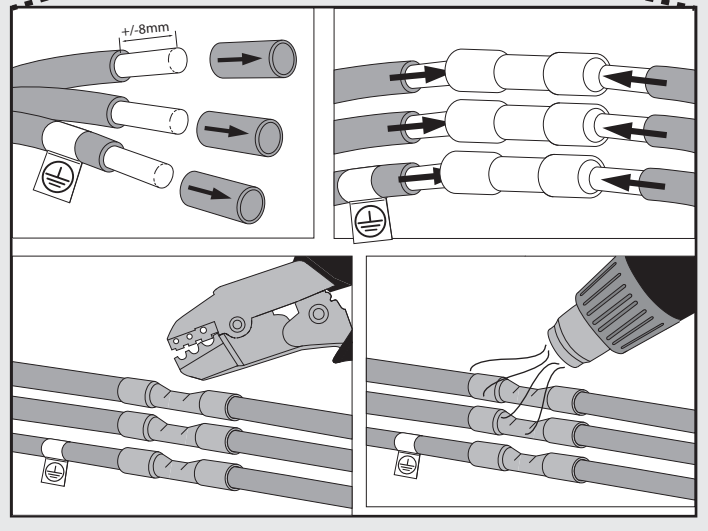

MONTUR M E27

DEEL
PARTIE
TEIL
PART
PARTE
PARTE

A

IP65

Stofdicht - Beschermd tegen waterstralen
Etanche aux poussières - Protégé contre les jets d'eau
Staubdicht - Geschützt gegen Wasserstrahl
Dust-tight - Protected against water jets
Hermético al polvo - Protegido contra chorros de agua
A tenuta di polvere - Protetto contro i getti d'acqua

Voorzien van aardingsaansluiting
Avec mise à la terre
Ausgerüst tet mit Erdungsanschluss
Provided with grounding
Con la toma de tierra
Con presa a terra

CAUTION! DO NOT PERFORATE THE PROTECTIVE COATING