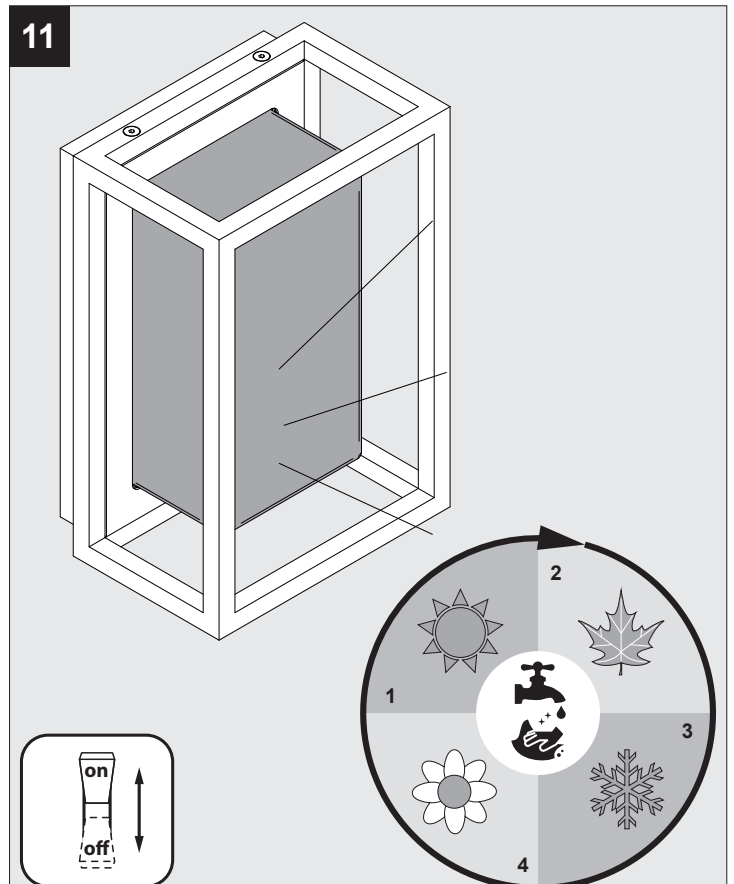

MONTUR M E27

DEEL
PARTIE
TEIL
PART
PARTE
PARTE

A

IP65

Stofdicht - Beschermd tegen waterstralen
Etanche aux poussières - Protégé contre les jets d'eau
Staubdicht - Geschützt gegen Wasserstrahl
Dust-tight - Protected against water jets
Hermético al polvo - Protegido contra chorros de agua
A tenuta di polvere - Protetto contro i getti d'acqua

Voorzien van aardingsaansluiting
Avec mise à la terre
Ausgerüst tet mit Erdungsanschluss
Provided with grounding
Con la toma de tierra
Con presa a terra

CAUTION! DO NOT PERFORATE THE PROTECTIVE COATING