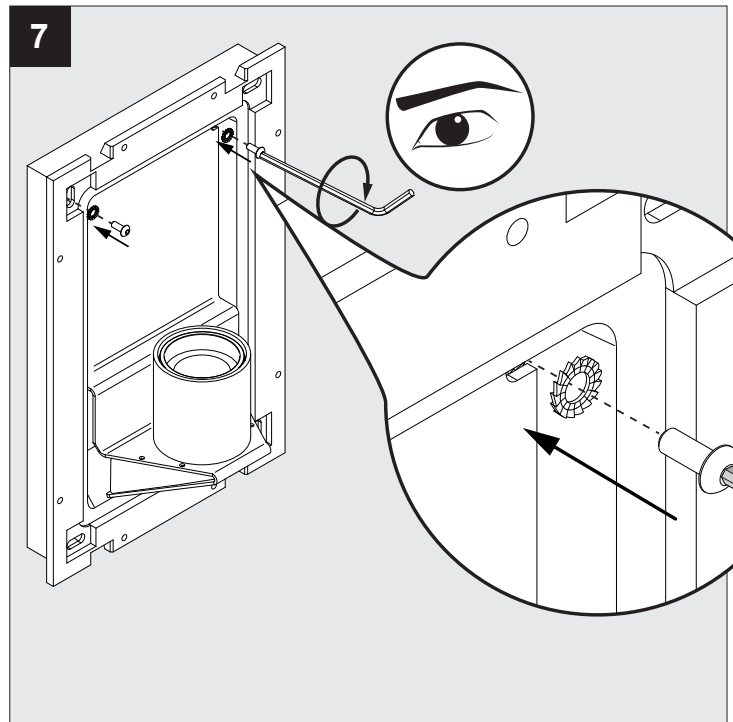

MONTUR M E27

DEEL
PARTIE
TEIL
PART
PARTE
PARTE

A

IP65

Stofdicht - Beschermd tegen waterstralen
Etanche aux poussières - Protégé contre les jets d'eau
Staubdicht - Geschützt gegen Wasserstrahl
Dust-tight - Protected against water jets
Hermético al polvo - Protegido contra chorros de agua
A tenuta di polvere - Protetto contro i getti d'acqua

Voorzien van aardingsaansluiting
Avec mise à la terre
Ausgerüst tet mit Erdungsanschluss
Provided with grounding
Con la toma de tierra
Con presa a terra

CAUTION! DO NOT PERFORATE THE PROTECTIVE COATING