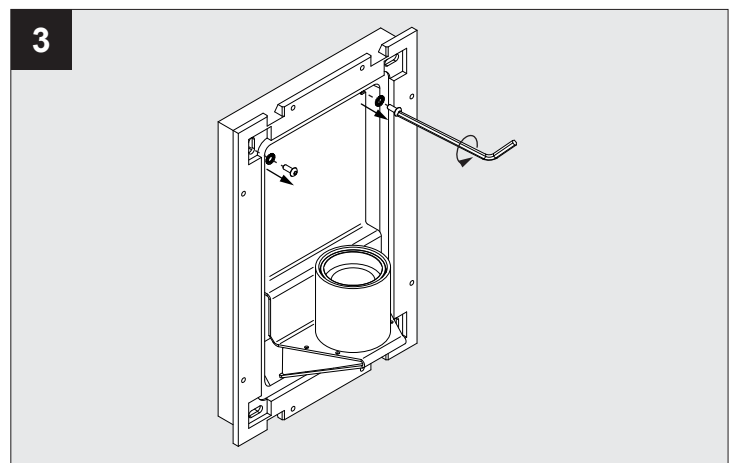

MONTUR M E27

DEEL
PARTIE
TEIL
PART
PARTE
PARTE

A

IP65

Stofdicht - Beschermd tegen waterstralen
Etanche aux poussières - Protégé contre les jets d'eau
Staubdicht - Geschützt gegen Wasserstrahl
Dust-tight - Protected against water jets
Hermético al polvo - Protegido contra chorros de agua
A tenuta di polvere - Protetto contro i getti d'acqua

Voorzien van aardingsaansluiting
Avec mise à la terre
Ausgerüst tet mit Erdungsanschluss
Provided with grounding
Con la toma de tierra
Con presa a terra