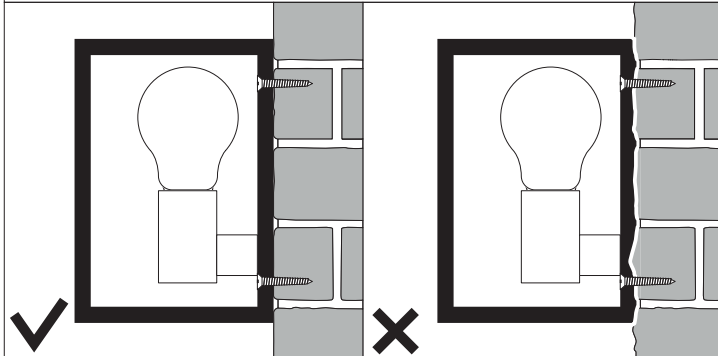

MONTUR M E27

DEEL
PARTIE
TEIL
PART
PARTE
PARTE

A

IP65

Stofdicht - Beschermd tegen waterstralen
Etanche aux poussières - Protégé contre les jets d'eau
Staubdicht - Geschützt gegen Wasserstrahl
Dust-tight - Protected against water jets
Hermético al polvo - Protegido contra chorros de agua
A tenuta di polvere - Protetto contro i getti d'acqua

Voorzien van aardingsaansluiting
Avec mise à la terre
Ausgerüst tet mit Erdungsanschluss
Provided with grounding
Con la toma de tierra
Con presa a terra

CAUTION! DO NOT PERFORATE THE PROTECTIVE COATING