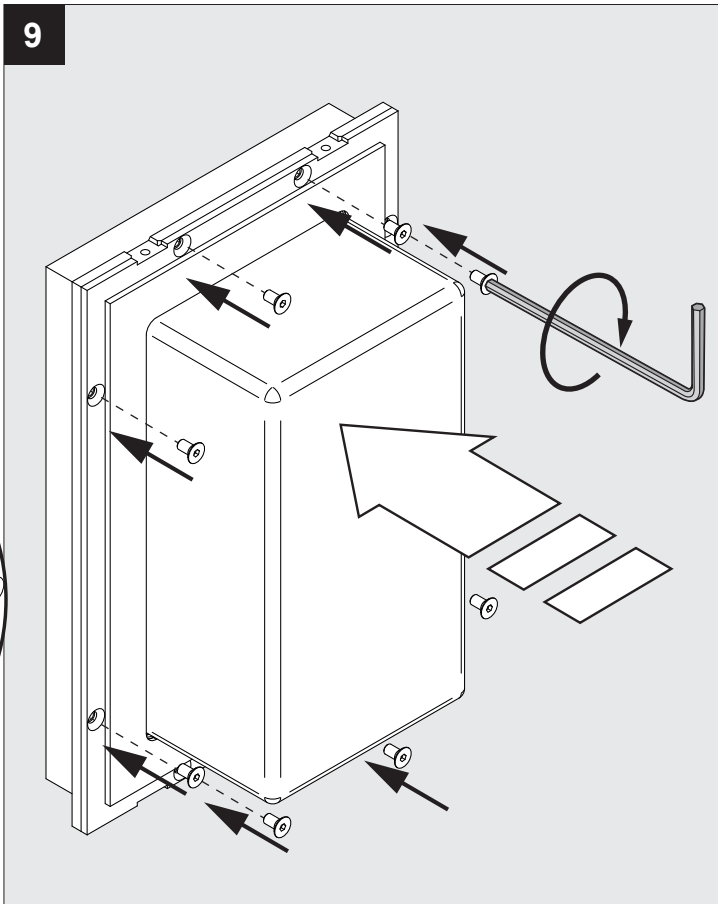

MONTUR M E27

DEEL
PARTIE
TEIL
PART
PARTE
PARTE

A

IP65

Stofdicht - Beschermd tegen waterstralen
Etanche aux poussières - Protégé contre les jets d'eau
Staubdicht - Geschützt gegen Wasserstrahl
Dust-tight - Protected against water jets
Hermético al polvo - Protegido contra chorros de agua
A tenuta di polvere - Protetto contro i getti d'acqua

Voorzien van aardingsaansluiting
Avec mise à la terre
Ausgerüst tet mit Erdungsanschluss
Provided with grounding
Con la toma de tierra
Con presa a terra

CAUTION! DO NOT PERFORATE THE PROTECTIVE COATING