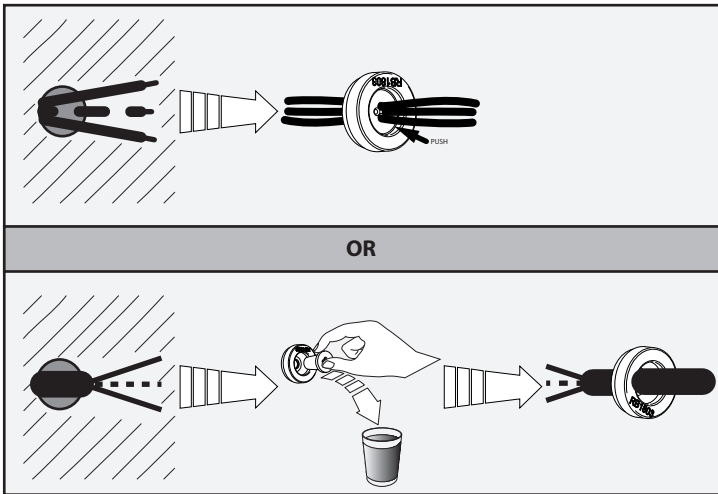

MONTUR M E27

DEEL
PARTIE
TEIL
PART
PARTE
PARTE

A

IP65

Stofdicht - Beschermd tegen waterstralen
Etanche aux poussières - Protégé contre les jets d'eau
Staubdicht - Geschützt gegen Wasserstrahl
Dust-tight - Protected against water jets
Hermético al polvo - Protegido contra chorros de agua
A tenuta di polvere - Protetto contro i getti d'acqua

Voorzien van aardingsaansluiting
Avec mise à la terre
Ausgerüst tet mit Erdungsanschluss
Provided with grounding
Con la toma de tierra
Con presa a terra

CAUTION! DO NOT PERFORATE THE PROTECTIVE COATING