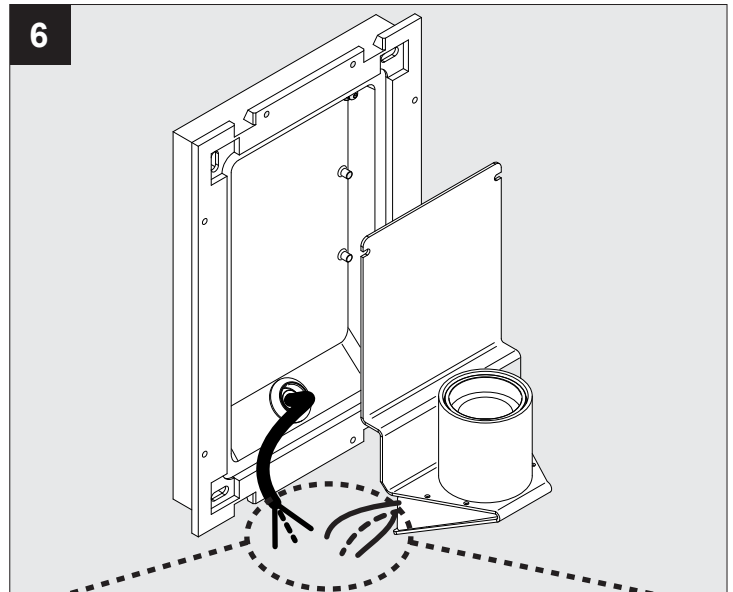

MONTUR M E27

DEEL
PARTIE
TEIL
PART
PARTE
PARTE

A

IP65

Stofdicht - Beschermd tegen waterstralen
Etanche aux poussières - Protégé contre les jets d'eau
Staubdicht - Geschützt gegen Wasserstrahl
Dust-tight - Protected against water jets
Hermético al polvo - Protegido contra chorros de agua
A tenuta di polvere - Protetto contro i getti d'acqua

Voorzien van aardingsaansluiting
Avec mise à la terre
Ausgerüst tet mit Erdungsanschluss
Provided with grounding
Con la toma de tierra
Con presa a terra

CAUTION! DO NOT PERFORATE THE PROTECTIVE COATING