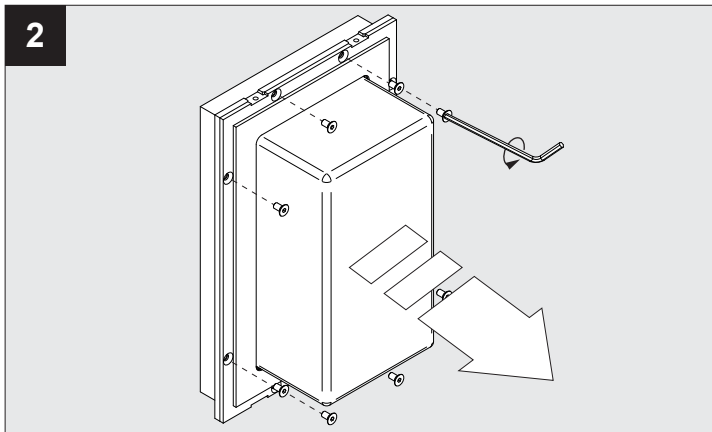

MONTUR M E27

DEEL
PARTIE
TEIL
PART
PARTE
PARTE

A

IP65

Stofdicht - Beschermd tegen waterstralen
Etanche aux poussières - Protégé contre les jets d'eau
Staubdicht - Geschützt gegen Wasserstrahl
Dust-tight - Protected against water jets
Hermético al polvo - Protegido contra chorros de agua
A tenuta di polvere - Protetto contro i getti d'acqua

Voorzien van aardingsaansluiting
Avec mise à la terre
Ausgerüst tet mit Erdungsanschluss
Provided with grounding
Con la toma de tierra
Con presa a terra