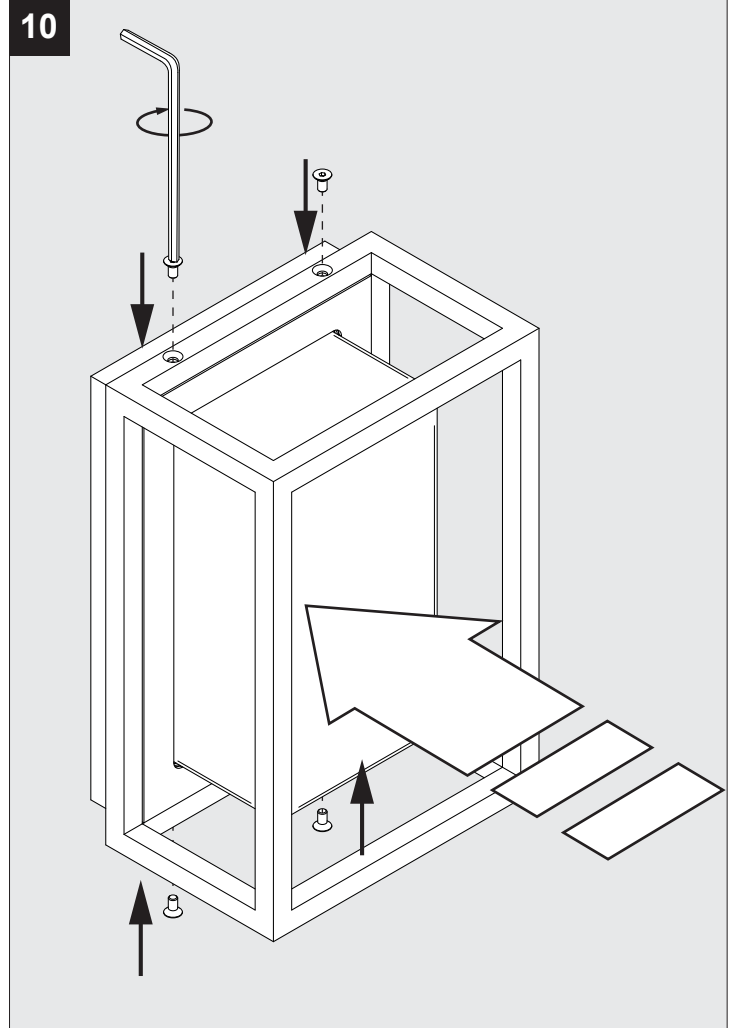

MONTUR M E27

DEEL
PARTIE
TEIL
PART
PARTE
PARTE

A

IP65

Stofdicht - Beschermd tegen waterstralen
Etanche aux poussières - Protégé contre les jets d'eau
Staubdicht - Geschützt gegen Wasserstrahl
Dust-tight - Protected against water jets
Hermético al polvo - Protegido contra chorros de agua
A tenuta di polvere - Protetto contro i getti d'acqua

Voorzien van aardingsaansluiting
Avec mise à la terre
Ausgerüst tet mit Erdungsanschluss
Provided with grounding
Con la toma de tierra
Con presa a terra

CAUTION! DO NOT PERFORATE THE PROTECTIVE COATING