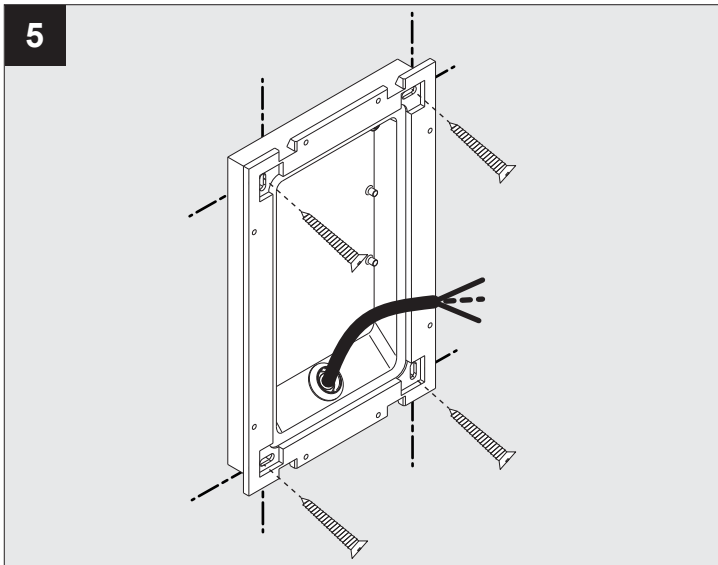

MONTUR M E27

DEEL
PARTIE
TEIL
PART
PARTE
PARTE

A

IP65

Stofdicht - Beschermd tegen waterstralen
Etanche aux poussières - Protégé contre les jets d'eau
Staubdicht - Geschützt gegen Wasserstrahl
Dust-tight - Protected against water jets
Hermético al polvo - Protegido contra chorros de agua
A tenuta di polvere - Protetto contro i getti d'acqua

Voorzien van aardingsaansluiting
Avec mise à la terre
Ausgerüst tet mit Erdungsanschluss
Provided with grounding
Con la toma de tierra
Con presa a terra

CAUTION! DO NOT PERFORATE THE PROTECTIVE COATING