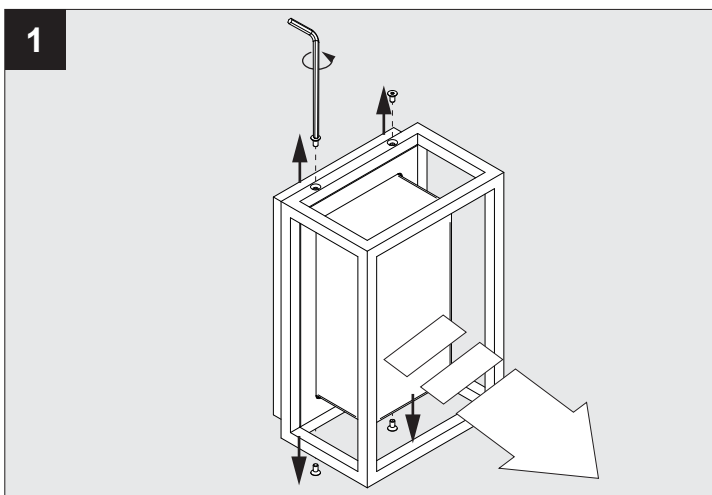

MONTUR M E27

DEEL
PARTIE
TEIL
PART
PARTE
PARTE

A

IP65

Stofdicht - Beschermd tegen waterstralen
Etanche aux poussières - Protégé contre les jets d'eau
Staubdicht - Geschützt gegen Wasserstrahl
Dust-tight - Protected against water jets
Hermético al polvo - Protegido contra chorros de agua
A tenuta di polvere - Protetto contro i getti d'acqua

Voorzien van aardingsaansluiting
Avec mise à la terre
Ausgerüst tet mit Erdungsanschluss
Provided with grounding
Con la toma de tierra
Con presa a terra