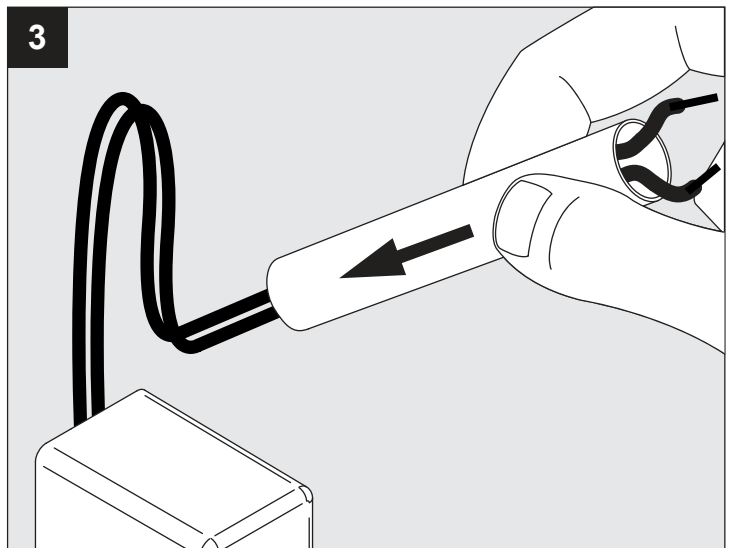

KIX M

DEEL  
PARTIE  
TEIL  
PART  
PARTE  
PARTE **A**

**IP65**

Stofdicht - Beschermd tegen waterstralen  
 Etanche aux poussières - Protégé contre les jets d'eau  
 Staubdicht - Geschützt gegen Wasserstrahl  
 Dust-tight - Protected against water jets  
 Hermético al polvo - Protegido contra chorros de agua  
 A tenuta di polvere - Protetto contro i getti d'acqua

Goederen zijn dubbel geïsoleerd - geen aarding nodig  
 Les produits ont une isolation double et ne peuvent pas être mis à la terre  
 Güter sind doppelt isoliert und müssen nicht geerdet werden  
 Goods have double insulation and must not be grounded  
 Los productos tienen u aislamiento doble y no se pueden conectar a tierra  
 I prodotti possiedono un doppio isolamento e non devono essere collegati a terra