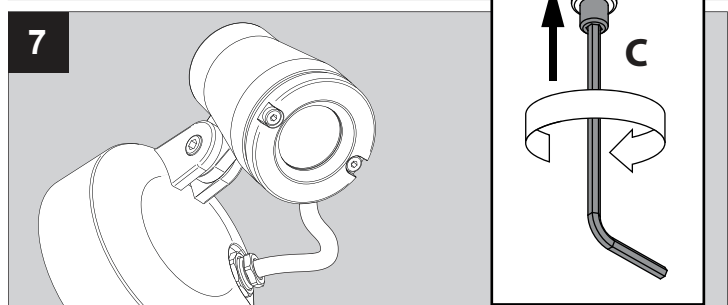

KIX M

DEEL  
PARTIE  
TEIL  
PART  
PARTE  
PARTE **A**

**IP65**

Stofdicht - Beschermd tegen waterstralen  
 Etanche aux poussières - Protégé contre les jets d'eau  
 Staubdicht - Geschützt gegen Wasserstrahl  
 Dust-tight - Protected against water jets  
 Hermético al polvo - Protegido contra chorros de agua  
 A tenuta di polvere - Protetto contro i getti d'acqua

Goederen zijn dubbel geïsoleerd - geen aarding nodig  
 Les produits ont une isolation double et ne peuvent pas être mis à la terre  
 Güter sind doppelt isoliert und müssen nicht geerdet werden  
 Goods have double insulation and must not be grounded  
 Los productos tienen u aislamiento doble y no se pueden conectar a tierra  
 I prodotti possiedono un doppio isolamento e non devono essere collegati a terra