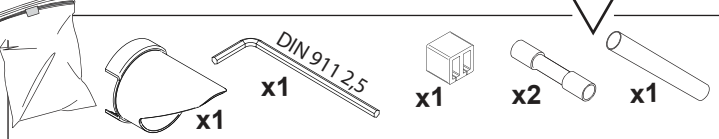

KIX M

DEEL  
PARTIE  
TEIL  
PART  
PARTE  
PARTE **A**

**IP65**

Stofdicht - Beschermd tegen waterstralen  
 Etanche aux poussières - Protégé contre les jets d'eau  
 Staubdicht - Geschützt gegen Wasserstrahl  
 Dust-tight - Protected against water jets  
 Hermético al polvo - Protegido contra chorros de agua  
 A tenuta di polvere - Protetto contro i getti d'acqua

Goederen zijn dubbel geïsoleerd - geen aarding nodig  
 Les produits ont une isolation double et ne peuvent pas être mis à la terre  
 Güter sind doppelt isoliert und müssen nicht geerdet werden  
 Goods have double insulation and must not be grounded  
 Los productos tienen u aislamiento doble y no se pueden conectar a tierra  
 I prodotti possiedono un doppio isolamento e non devono essere collegati a terra