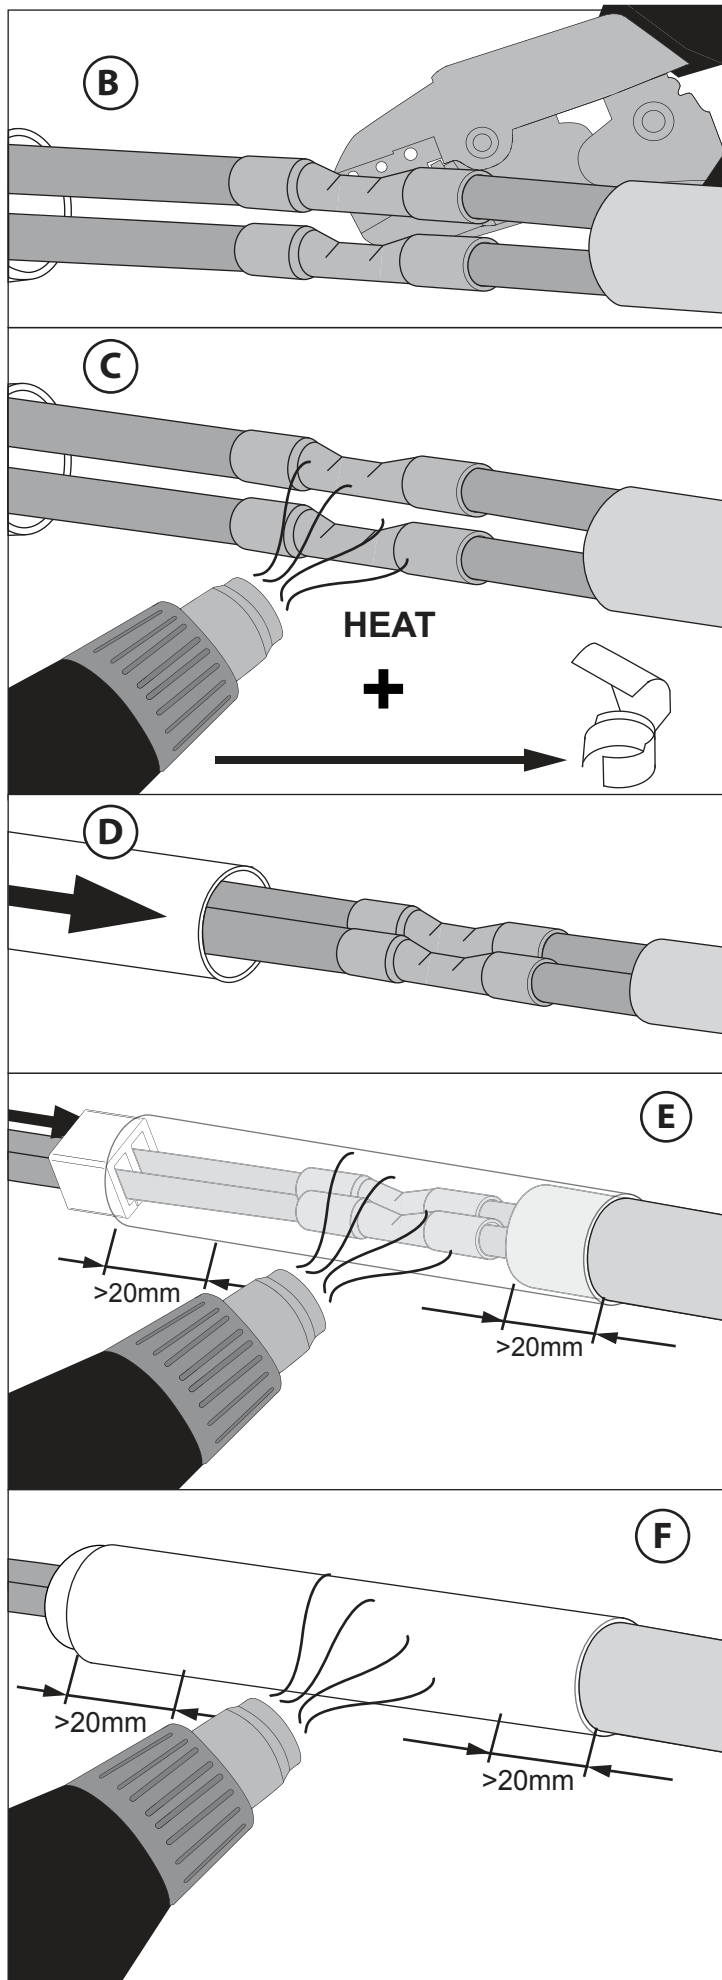

CAUTION! CLEAN AT LEAST QUATERLY WITH WATER AND NON-ABRASIVE CLOTH