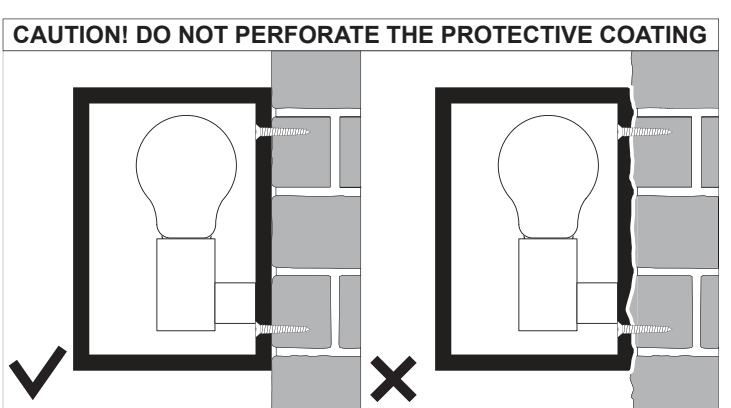

KIX M

DEEL  
PARTIE  
TEIL  
PART  
PARTE  
PARTE **A**

**IP65**

Stofdicht - Beschermd tegen waterstralen  
 Etanche aux poussières - Protégé contre les jets d'eau  
 Staubdicht - Geschützt gegen Wasserstrahl  
 Dust-tight - Protected against water jets  
 Hermético al polvo - Protegido contra chorros de agua  
 A tenuta di polvere - Protetto contro i getti d'acqua

Goederen zijn dubbel geïsoleerd - geen aarding nodig  
 Les produits ont une isolation double et ne peuvent pas être mis à la terre  
 Güter sind doppelt isoliert und müssen nicht geerdet werden  
 Goods have double insulation and must not be grounded  
 Los productos tienen u aislamiento doble y no se pueden conectar a tierra  
 I prodotti possiedono un doppio isolamento e non devono essere collegati a terra