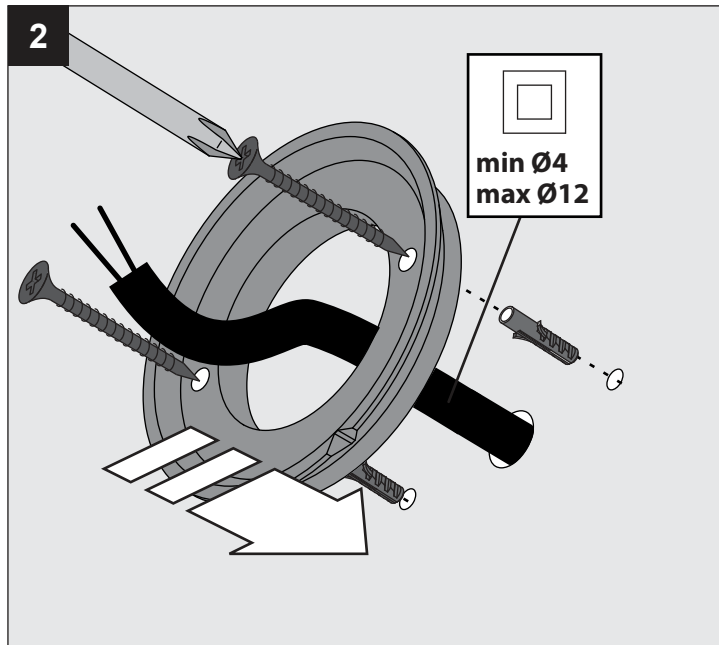

KIX M

DEEL  
PARTIE  
TEIL  
PART  
PARTE  
PARTE **A**

**IP65**

Stofdicht - Beschermd tegen waterstralen  
 Etanche aux poussières - Protégé contre les jets d'eau  
 Staubdicht - Geschützt gegen Wasserstrahl  
 Dust-tight - Protected against water jets  
 Hermético al polvo - Protegido contra chorros de agua  
 A tenuta di polvere - Protetto contro i getti d'acqua

Goederen zijn dubbel geïsoleerd - geen aarding nodig  
 Les produits ont une isolation double et ne peuvent pas être mis à la terre  
 Güter sind doppelt isoliert und müssen nicht geerdet werden  
 Goods have double insulation and must not be grounded  
 Los productos tienen u aislamiento doble y no se pueden conectar a tierra  
 I prodotti possiedono un doppio isolamento e non devono essere collegati a terra