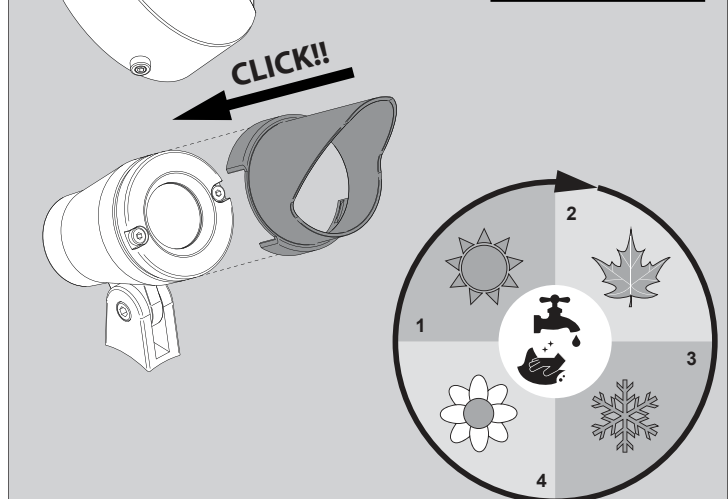

KIX M

DEEL  
PARTIE  
TEIL  
PART  
PARTE  
PARTE **A**

**IP65**

Stofdicht - Beschermd tegen waterstralen  
 Etanche aux poussières - Protégé contre les jets d'eau  
 Staubdicht - Geschützt gegen Wasserstrahl  
 Dust-tight - Protected against water jets  
 Hermético al polvo - Protegido contra chorros de agua  
 A tenuta di polvere - Protetto contro i getti d'acqua

Goederen zijn dubbel geïsoleerd - geen aarding nodig  
 Les produits ont une isolation double et ne peuvent pas être mis à la terre  
 Güter sind doppelt isoliert und müssen nicht geerdet werden  
 Goods have double insulation and must not be grounded  
 Los productos tienen u aislamiento doble y no se pueden conectar a tierra  
 I prodotti possiedono un doppio isolamento e non devono essere collegati a terra