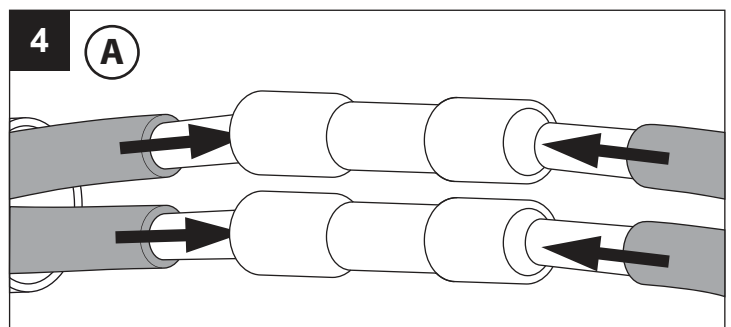

IP65

Stofdicht - Beschermd tegen waterstralen
Etanche aux poussières - Protégé contre les jets d'eau
Staubdicht - Geschützt gegen Wasserstrahl
Dust-tight - Protected against water jets
Hermético al polvo - Protegido contra chorros de agua
A tenuta di polvere - Protetto contro i getti d'acqua

Goederen zijn dubbel geïsoleerd - geen aarding nodig
Les produits ont une isolation double et ne peuvent pas être mis à la terre
Güter sind doppelt isoliert und müssen nicht geerdet werden
Goods have double insulation and must not be grounded
Los productos tienen u aislamiento doble y no se pueden conectar a tierra
I prodotti possiedono un doppio isolamento e non devono essere collegati a terra