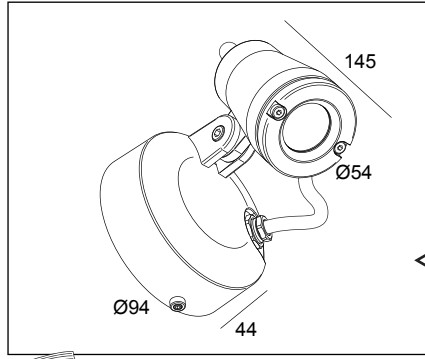

KIX M

DEEL  
PARTIE  
TEIL  
PART  
PARTE  
PARTE **A**

**IP65**

Stofdicht - Beschermd tegen waterstralen  
 Etanche aux poussières - Protégé contre les jets d'eau  
 Staubdicht - Geschützt gegen Wasserstrahl  
 Dust-tight - Protected against water jets  
 Hermético al polvo - Protegido contra chorros de agua  
 A tenuta di polvere - Protetto contro i getti d'acqua