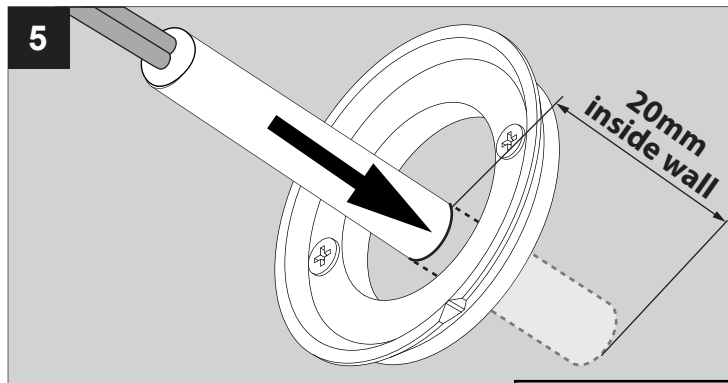

CAUTION! CLEAN AT LEAST QUATERLY WITH WATER AND NON-ABRASIVE CLOTH