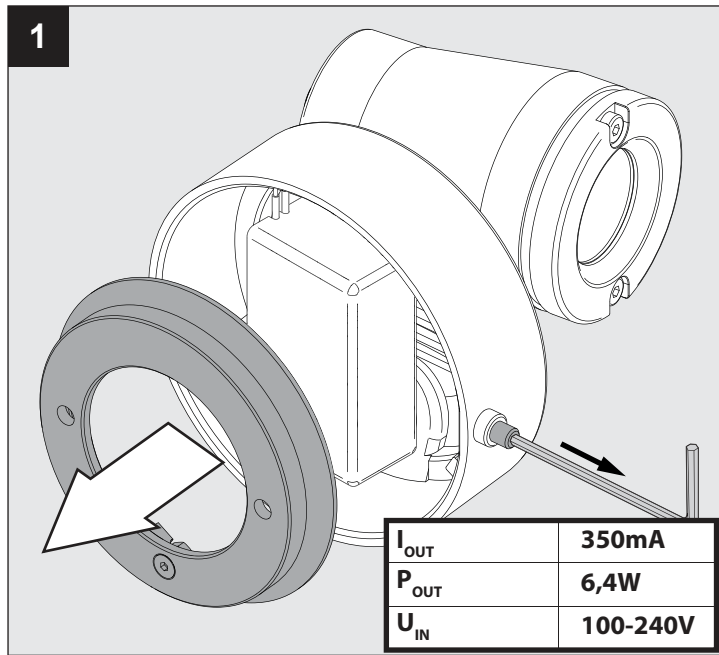

IP65

Stofdicht - Beschermd tegen waterstralen
Etanche aux poussières - Protégé contre les jets d'eau
Staubdicht - Geschützt gegen Wasserstrahl
Dust-tight - Protected against water jets
Hermético al polvo - Protegido contra chorros de agua
A tenuta di polvere - Protetto contro i getti d'acqua

Goederen zijn dubbel geïsoleerd - geen aarding nodig
Les produits ont une isolation double et ne peuvent pas être mis à la terre
Güter sind doppelt isoliert und müssen nicht geerdet werden
Goods have double insulation and must not be grounded
Los productos tienen u aislamiento doble y no se pueden conectar a tierra
I prodotti possiedono un doppio isolamento e non devono essere collegati a terra