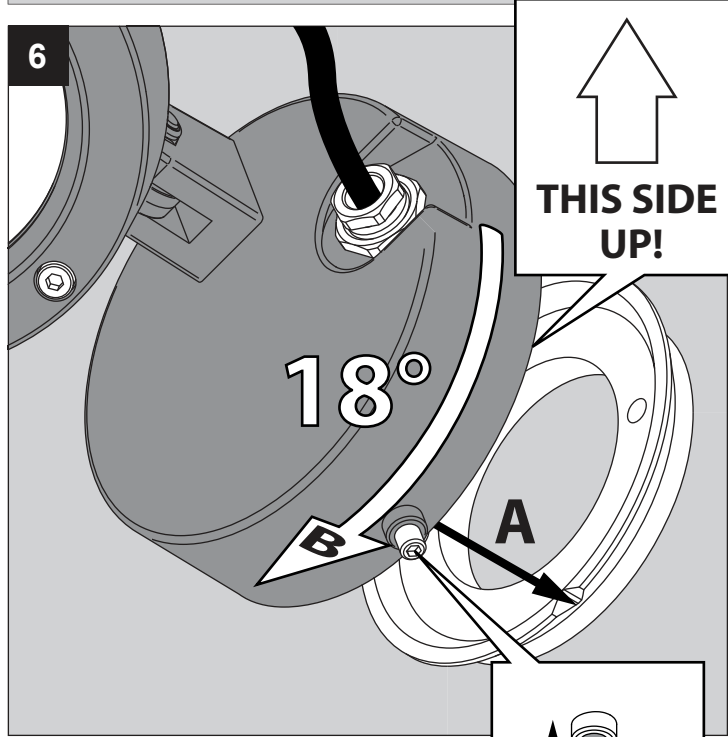

CAUTION! CLEAN AT LEAST QUATERLY WITH WATER AND NON-ABRASIVE CLOTH