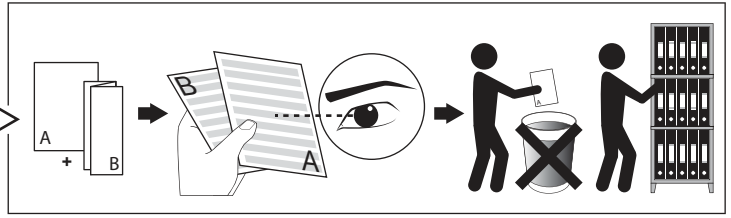

KIX M

DEEL  
PARTIE  
TEIL  
PART  
PARTE  
PARTE **A**

**IP65**

Stofdicht - Beschermd tegen waterstralen  
 Etanche aux poussières - Protégé contre les jets d'eau  
 Staubdicht - Geschützt gegen Wasserstrahl  
 Dust-tight - Protected against water jets  
 Hermético al polvo - Protegido contra chorros de agua  
 A tenuta di polvere - Protetto contro i getti d'acqua

Goederen zijn dubbel geïsoleerd - geen aarding nodig  
 Les produits ont une isolation double et ne peuvent pas être mis à la terre  
 Güter sind doppelt isoliert und müssen nicht geerdet werden  
 Goods have double insulation and must not be grounded  
 Los productos tienen u aislamiento doble y no se pueden conectar a tierra  
 I prodotti possiedono un doppio isolamento e non devono essere collegati a terra