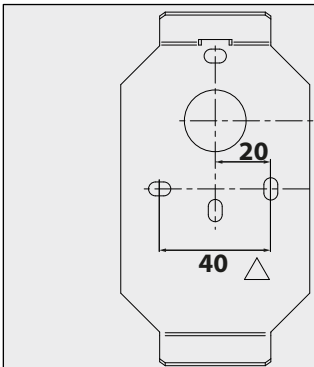

MOMBA DOWN-UP LED

DEEL
PARTIE
TEIL
PART
PARTE
PARTE **A**

| | |
|----------------|----------|
| I ₀ | 350mA |
| P ₀ | 2x 7,1W |
| U ₀ | 220-240V |

IP65
 Stofdicht - Beschermd tegen waterstralen
 Etanche aux poussières - Protégé contre les jets d'eau
 Staubdicht - Geschützt gegen Wasserstrahl
 Dust-tight - Protected against water jets
 Hermético al polvo - Protegido contra chorros de agua
 A tenuta di polvere - Protetto contro i getti d'acqua