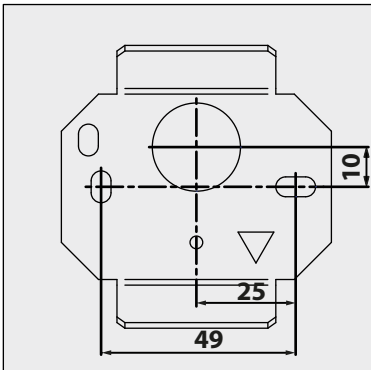

MOMBA LED

DEEL
PARTIE
TEIL
PART
PARTE
PARTE **A**

I _o	350mA
P _o	7,1W
U _o	100-240V

IP65

Stofdicht - Beschermd tegen waterstralen
Etanche aux poussières - Protégé contre les jets d'eau
Staubdicht - Geschützt gegen Wasserstrahl
Dust-tight - Protected against water jets
Hermético al polvo - Protegido contra chorros de agua
A tenuta di polvere - Protetto contro i getti d'acqua