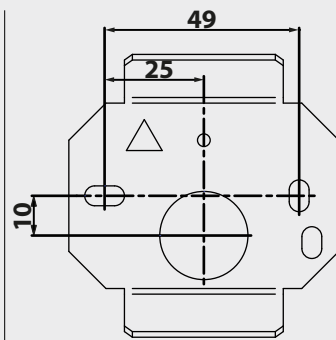

MOMBA LED

DEEL
PARTIE
TEIL
PART
PARTE
PARTE **A**

I _o	350mA
P _o	7,1W
U _o	100-240V

IP65

Stofdicht - Beschermd tegen waterstralen
Etanche aux poussières - Protégé contre les jets d'eau
Staubdicht - Geschützt gegen Wasserstrahl
Dust-tight - Protected against water jets
Hermético al polvo - Protegido contra chorros de agua
A tenuta di polvere - Protetto contro i getti d'acqua