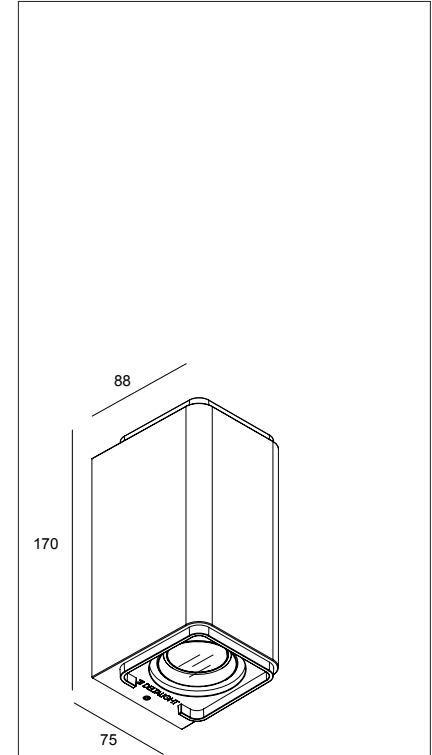

MOMBA DOWN-UP LED SP

Voorzien van aardingsaansluiting
Avec mise à la terre
Ausgerüstet mit Erdungsanschluss
Provided with grounding
Con la toma de tierra
Con presa a terra

Geschikt voor binnen- en buitengebruik, rekening houdend met opgegeven IP-waarden
Convient a usage intérieur et extérieur, prenant en compte l'IP indiquée
Eignet sich für innen- und aussenbereich, unter Berücksichtigung des angezeigten IP
Suitable for indoor and outdoor use, taking the indicated IP rating into consideration
Apto para uso interior y exterior en conformidad con el nivel IP indicado
Per utilizzo sia in interni che da esterni, da installare tenendo conto del suo grado di protezione (IP)

IP65

Stofdicht - Beschermtd tegen waterstralen
Étanche aux poussières - Protégé contre les jets d'eau
Staubdicht - Geschützt gegen Wasserstrahl
Dust-tight - Protected against water jets
Hermético al polvo - Protegido contra chorros de agua
A tenuta di polvere - Protetto contro i getti d'acqua

Bevestiging wand opbouw
Montage mur appliqué
Montage wand aufgebaut
Fixation wall surface mounted
Montaje pared montado al superficie
Montaggio parete montato a superficie

Momba Down-Up LED SP

Manual/

MOMBA DOWN-UP LED SP WW ◇

225 20 18212 ◇

◇ = N

INCL.2 x POWERLED WHITE 2,3W / 3000lm

INCL.2 x LENS 4°

INCL.LED POWER SUPPLY 700mA-DC

120-240V / 50-60Hz

◇ CE 1,3 IP65

DELTALIGHT®