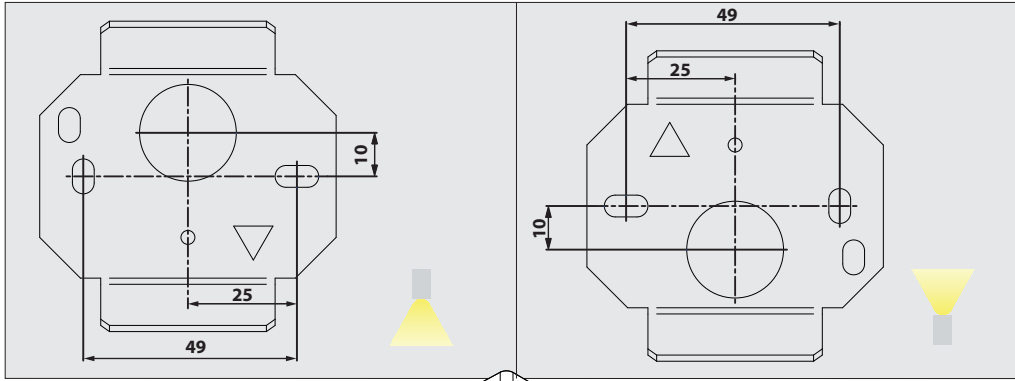

225 20 18112 ◇

◇ = N

INCL. 1 x POWERLED WHITE 3W / 3000K ●

INCL. 1 x LENS 4°

INCL. LED POWER SUPPLY 700mA-DC
120-240V / 50-60Hz

◇ CE 0,9 IP65

CE L.L.I.B.A3
A
DEEL
PARTIE
TEIL
PART
PARTE
PARTE

 DELTALIGHT®