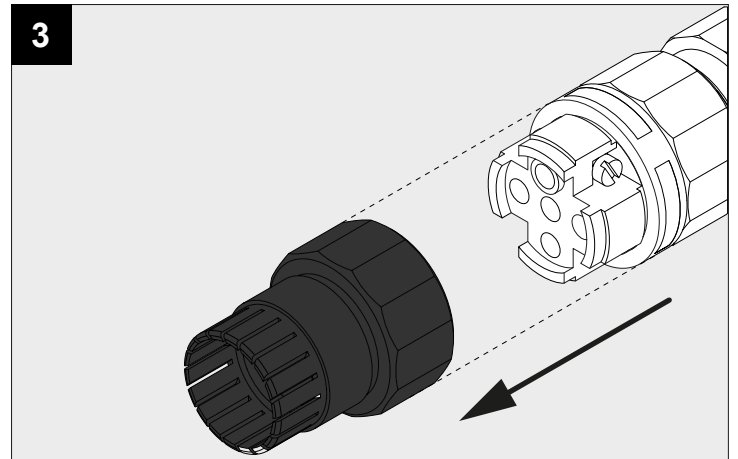

LOGIC R A WALLWASH SBL

DEEL
PARTIE
TEIL
PART
PARTE
PARTE **A**

OPTIONS

GENIE BOX 90 R	213 19 09
CBOX	216 12 00

I _o	350mA
P _o	7,1W
U _o	100-240V

IP67
 Stofdicht - Beschermd tegen effecten van tijdelijke indompeling
 Etanche aux poussières - Protégé contre les effets de l'immersion temporaire
 Staubdicht - Geschützt gegen vorübergehend Eintaucheffekte
 Dust-tight - Protected against the effects of temporary immersion
 Hermético al polvo - Protegido contra los efectos de la inmersión temporal
 A tenuta di polvere - Protetto contro gli effetti dell'immersione temporaneo

III
 Enkel geschikt voor toestellen op zeer lage spanning (minder dan 50 V-AC / 120 V-DC)
 Convient uniquement pour les produits à très basse tension (moins de 50 V-AC / 120 V-DC)
 Geeignet für Güter mit sehr niedriger Spannung (unter 50 V-AC / 120 V-DC)
 Only suited for goods at very low voltage (below 50 V-AC / 120 V-DC)
 Se recomienda únicamente para aquellos productos de tensión muy baja (menos de 50 V-AC / 120 V-DC)
 Vale unicamente per i prodotti a tensione molto bassa (inferiore a 50 V-AC / 120 V-DC)