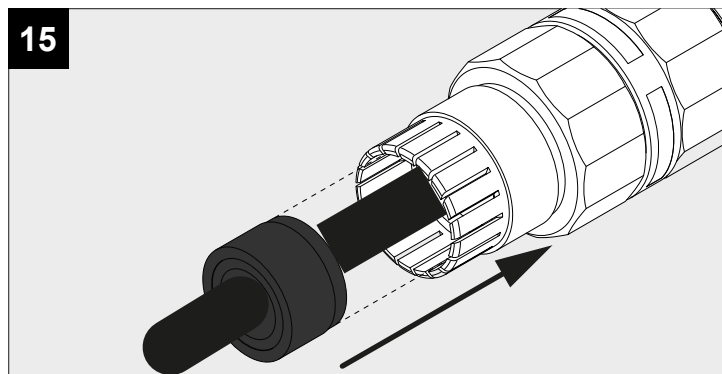

LOGIC R A WALLWASH SBL

DEEL
PARTIE
TEIL
PART
PARTE
PARTE **A**

OPTIONS

GENIE BOX 90 R	213 19 09
CBOX	216 12 00

I _o	350mA
P _o	7,1W
U _o	100-240V

IP67
 Stofdicht - Beschermd tegen effecten van tijdelijke indompeling
 Etanche aux poussières - Protégé contre les effets de l'immersion temporaire
 Staubdicht - Geschützt gegen vorübergehend Eintaucheffekte
 Dust-tight - Protected against the effects of temporary immersion
 Hermético al polvo - Protegido contra los efectos de la inmersión temporal
 A tenuta di polvere - Protetto contro gli effetti dell'immersione temporaneo

III
 Enkel geschikt voor toestellen op zeer lage spanning (minder dan 50 V-AC / 120 V-DC)
 Convient uniquement pour les produits à très basse tension (moins de 50 V-AC / 120 V-DC)
 Geeignet für Güter mit sehr niedriger Spannung (unter 50 V-AC / 120 V-DC)
 Only suited for goods at very low voltage (below 50 V-AC / 120 V-DC)
 Se recomienda únicamente para aquellos productos de tensión muy baja (menos de 50 V-AC / 120 V-DC)
 Vale unicamente per i prodotti a tensione molto bassa (inferiore a 50 V-AC / 120 V-DC)