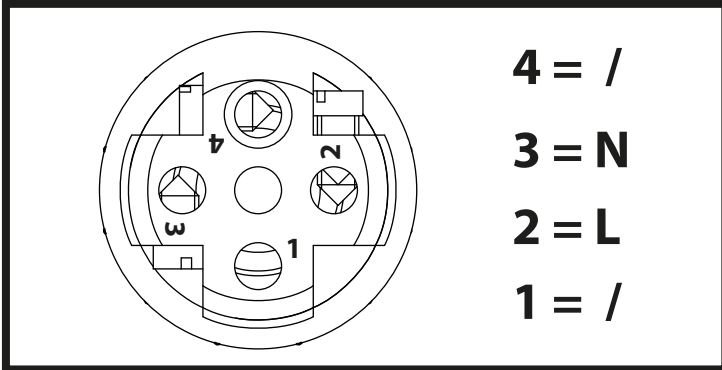

LOGIC R A WALLWASH SBL

DEEL
PARTIE
TEIL
PART
PARTE
PARTE **A**

OPTIONS

GENIE BOX 90 R	213 19 09
CBOX	216 12 00

I _o	350mA
P _o	7,1W
U _o	100-240V

IP67
 Stofdicht - Beschermd tegen effecten van tijdelijke indompeling
 Etanche aux poussières - Protégé contre les effets de l'immersion temporaire
 Staubdicht - Geschützt gegen vorübergehend Eintaucheffekte
 Dust-tight - Protected against the effects of temporary immersion
 Hermético al polvo - Protegido contra los efectos de la inmersión temporal
 A tenuta di polvere - Protetto contro gli effetti dell'immersione temporaneo

III
 Enkel geschikt voor toestellen op zeer lage spanning (minder dan 50 V-AC / 120 V-DC)
 Convient uniquement pour les produits à très basse tension (moins de 50 V-AC / 120 V-DC)
 Geeignet für Güter mit sehr niedriger Spannung (unter 50 V-AC / 120 V-DC)
 Only suited for goods at very low voltage (below 50 V-AC / 120 V-DC)
 Se recomienda únicamente para aquellos productos de tensión muy baja (menos de 50 V-AC / 120 V-DC)
 Vale unicamente per i prodotti a tensione molto bassa (inferiore a 50 V-AC / 120 V-DC)