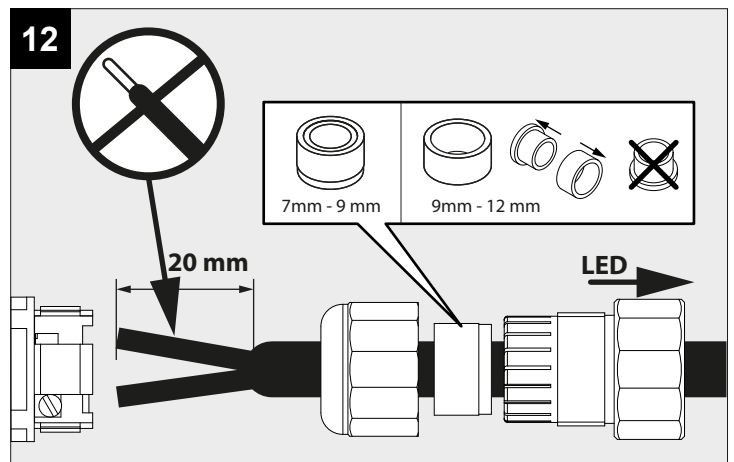

LOGIC R A WALLWASH SBL

DEEL
PARTIE
TEIL
PART
PARTE
PARTE **A**

OPTIONS

GENIE BOX 90 R	213 19 09
CBOX	216 12 00

I _o	350mA
P _o	7,1W
U _o	100-240V

IP67
 Stofdicht - Beschermd tegen effecten van tijdelijke indompeling
 Etanche aux poussières - Protégé contre les effets de l'immersion temporaire
 Staubdicht - Geschützt gegen vorübergehend Eintaucheffekte
 Dust-tight - Protected against the effects of temporary immersion
 Hermético al polvo - Protegido contra los efectos de la inmersión temporal
 A tenuta di polvere - Protetto contro gli effetti dell'immersione temporaneo

III
 Enkel geschikt voor toestellen op zeer lage spanning (minder dan 50 V-AC / 120 V-DC)
 Convient uniquement pour les produits à très basse tension (moins de 50 V-AC / 120 V-DC)
 Geeignet für Güter mit sehr niedriger Spannung (unter 50 V-AC / 120 V-DC)
 Only suited for goods at very low voltage (below 50 V-AC / 120 V-DC)
 Se recomienda únicamente para aquellos productos de tensión muy baja (menos de 50 V-AC / 120 V-DC)
 Vale unicamente per i prodotti a tensione molto bassa (inferiore a 50 V-AC / 120 V-DC)