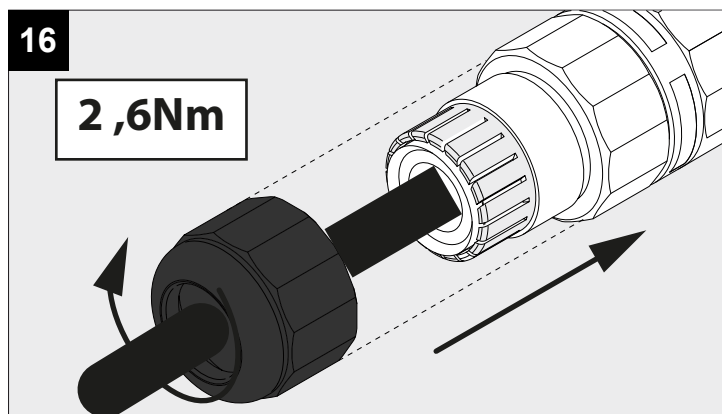

LOGIC R A WALLWASH SBL

DEEL
PARTIE
TEIL
PART
PARTE
PARTE **A**

OPTIONS

GENIE BOX 90 R	213 19 09
CBOX	216 12 00

I _o	350mA
P _o	7,1W
U _o	100-240V

IP67
 Stofdicht - Beschermd tegen effecten van tijdelijke indompeling
 Etanche aux poussières - Protégé contre les effets de l'immersion temporaire
 Staubdicht - Geschützt gegen vorübergehend Eintaucheffekte
 Dust-tight - Protected against the effects of temporary immersion
 Hermético al polvo - Protegido contra los efectos de la inmersión temporal
 A tenuta di polvere - Protetto contro gli effetti dell'immersione temporaneo

III
 Enkel geschikt voor toestellen op zeer lage spanning (minder dan 50 V-AC / 120 V-DC)
 Convient uniquement pour les produits à très basse tension (moins de 50 V-AC / 120 V-DC)
 Geeignet für Güter mit sehr niedriger Spannung (unter 50 V-AC / 120 V-DC)
 Only suited for goods at very low voltage (below 50 V-AC / 120 V-DC)
 Se recomienda únicamente para aquellos productos de tensión muy baja (menos de 50 V-AC / 120 V-DC)
 Vale unicamente per i prodotti a tensione molto bassa (inferiore a 50 V-AC / 120 V-DC)