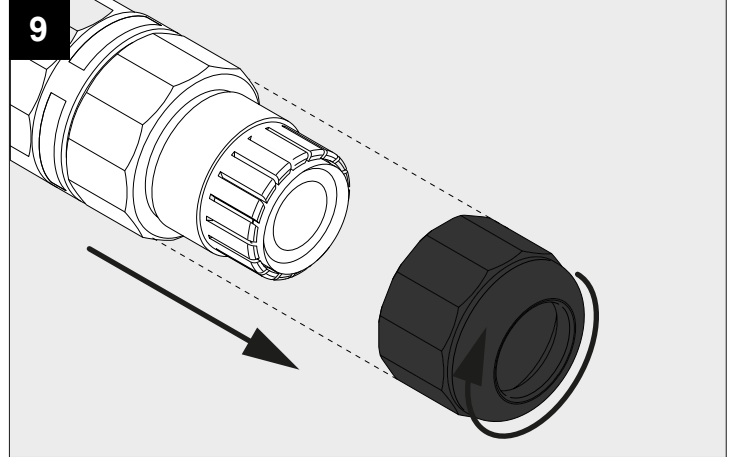

LOGIC R A WALLWASH SBL

DEEL
PARTIE
TEIL
PART
PARTE
PARTE **A**

OPTIONS

GENIE BOX 90 R	213 19 09
CBOX	216 12 00

I _o	350mA
P _o	7,1W
U _o	100-240V

IP67
 Stofdicht - Beschermd tegen effecten van tijdelijke indompeling
 Etanche aux poussières - Protégé contre les effets de l'immersion temporaire
 Staubdicht - Geschützt gegen vorübergehend Eintaucheffekte
 Dust-tight - Protected against the effects of temporary immersion
 Hermético al polvo - Protegido contra los efectos de la inmersión temporal
 A tenuta di polvere - Protetto contro gli effetti dell'immersione temporaneo

III
 Enkel geschikt voor toestellen op zeer lage spanning (minder dan 50 V-AC / 120 V-DC)
 Convient uniquement pour les produits à très basse tension (moins de 50 V-AC / 120 V-DC)
 Geeignet für Güter mit sehr niedriger Spannung (unter 50 V-AC / 120 V-DC)
 Only suited for goods at very low voltage (below 50 V-AC / 120 V-DC)
 Se recomienda únicamente para aquellos productos de tensión muy baja (menos de 50 V-AC / 120 V-DC)
 Vale unicamente per i prodotti a tensione molto bassa (inferiore a 50 V-AC / 120 V-DC)