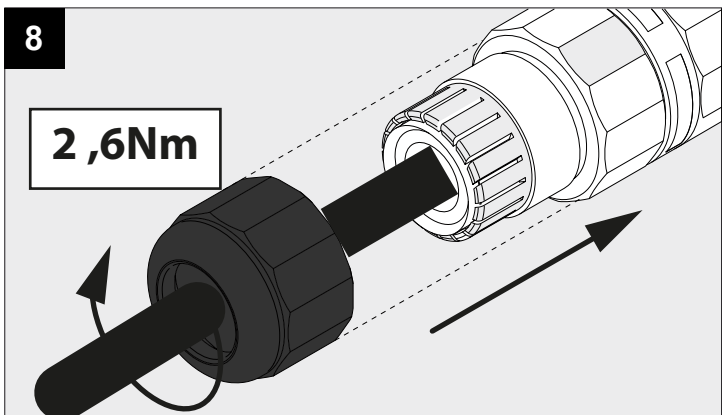

LOGIC R A WALLWASH SBL

DEEL
PARTIE
TEIL
PART
PARTE
PARTE **A**

OPTIONS

GENIE BOX 90 R	213 19 09
CBOX	216 12 00

I _o	350mA
P _o	7,1W
U _o	100-240V

IP67
 Stofdicht - Beschermd tegen effecten van tijdelijke indompeling
 Etanche aux poussières - Protégé contre les effets de l'immersion temporaire
 Staubdicht - Geschützt gegen vorübergehend Eintaucheffekte
 Dust-tight - Protected against the effects of temporary immersion
 Hermético al polvo - Protegido contra los efectos de la inmersión temporal
 A tenuta di polvere - Protetto contro gli effetti dell'immersione temporaneo

III
 Enkel geschikt voor toestellen op zeer lage spanning (minder dan 50 V-AC / 120 V-DC)
 Convient uniquement pour les produits à très basse tension (moins de 50 V-AC / 120 V-DC)
 Geeignet für Güter mit sehr niedriger Spannung (unter 50 V-AC / 120 V-DC)
 Only suited for goods at very low voltage (below 50 V-AC / 120 V-DC)
 Se recomienda únicamente para aquellos productos de tensión muy baja (menos de 50 V-AC / 120 V-DC)
 Vale unicamente per i prodotti a tensione molto bassa (inferiore a 50 V-AC / 120 V-DC)