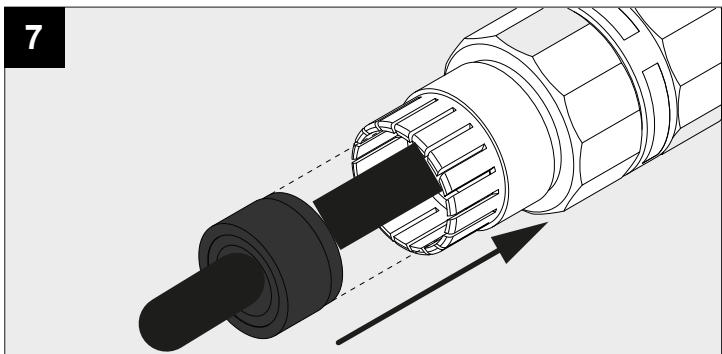

LOGIC R A WALLWASH SBL

DEEL
PARTIE
TEIL
PART
PARTE
PARTE **A**

OPTIONS

GENIE BOX 90 R	213 19 09
CBOX	216 12 00

I _o	350mA
P _o	7,1W
U _o	100-240V

IP67
 Stofdicht - Beschermd tegen effecten van tijdelijke indompeling
 Etanche aux poussières - Protégé contre les effets de l'immersion temporaire
 Staubdicht - Geschützt gegen vorübergehend Eintaucheffekte
 Dust-tight - Protected against the effects of temporary immersion
 Hermético al polvo - Protegido contra los efectos de la inmersión temporal
 A tenuta di polvere - Protetto contro gli effetti dell'immersione temporaneo

III
 Enkel geschikt voor toestellen op zeer lage spanning (minder dan 50 V-AC / 120 V-DC)
 Convient uniquement pour les produits à très basse tension (moins de 50 V-AC / 120 V-DC)
 Geeignet für Güter mit sehr niedriger Spannung (unter 50 V-AC / 120 V-DC)
 Only suited for goods at very low voltage (below 50 V-AC / 120 V-DC)
 Se recomienda únicamente para aquellos productos de tensión muy baja (menos de 50 V-AC / 120 V-DC)
 Vale unicamente per i prodotti a tensione molto bassa (inferiore a 50 V-AC / 120 V-DC)