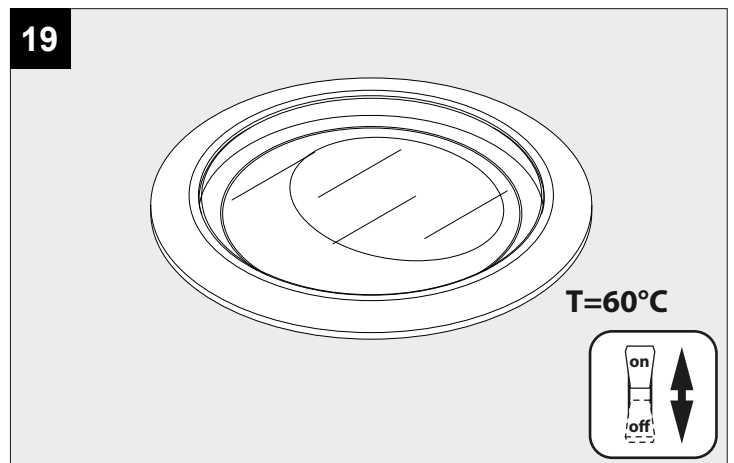

LOGIC R A WALLWASH SBL

DEEL
PARTIE
TEIL
PART
PARTE
PARTE **A**

OPTIONS

GENIE BOX 90 R	213 19 09
CBOX	216 12 00

I _o	350mA
P _o	7,1W
U _o	100-240V

IP67
 Stofdicht - Beschermd tegen effecten van tijdelijke indompeling
 Etanche aux poussières - Protégé contre les effets de l'immersion temporaire
 Staubdicht - Geschützt gegen vorübergehend Eintaucheffekte
 Dust-tight - Protected against the effects of temporary immersion
 Hermético al polvo - Protegido contra los efectos de la inmersión temporal
 A tenuta di polvere - Protetto contro gli effetti dell'immersione temporaneo

III
 Enkel geschikt voor toestellen op zeer lage spanning (minder dan 50 V-AC / 120 V-DC)
 Convient uniquement pour les produits à très basse tension (moins de 50 V-AC / 120 V-DC)
 Geeignet für Güter mit sehr niedriger Spannung (unter 50 V-AC / 120 V-DC)
 Only suited for goods at very low voltage (below 50 V-AC / 120 V-DC)
 Se recomienda únicamente para aquellos productos de tensión muy baja (menos de 50 V-AC / 120 V-DC)
 Vale unicamente per i prodotti a tensione molto bassa (inferiore a 50 V-AC / 120 V-DC)