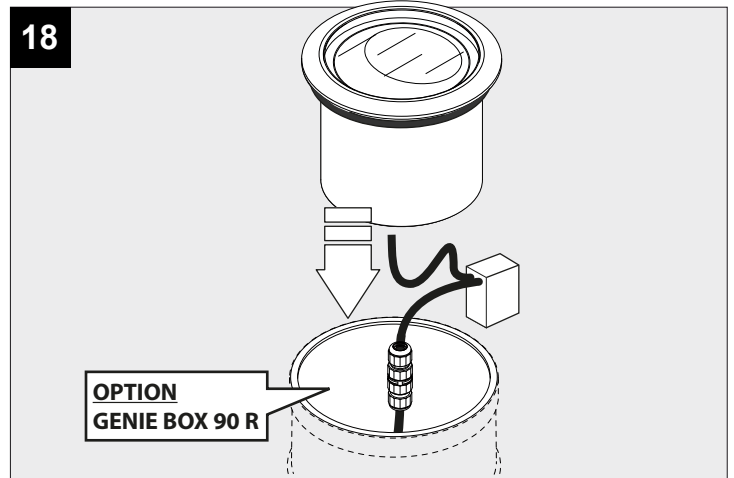

LOGIC R A WALLWASH SBL

DEEL
PARTIE
TEIL
PART
PARTE
PARTE **A**

OPTIONS

GENIE BOX 90 R	213 19 09
CBOX	216 12 00

I _o	350mA
P _o	7,1W
U _o	100-240V

IP67
 Stofdicht - Beschermd tegen effecten van tijdelijke indompeling
 Etanche aux poussières - Protégé contre les effets de l'immersion temporaire
 Staubdicht - Geschützt gegen vorübergehend Eintaucheffekte
 Dust-tight - Protected against the effects of temporary immersion
 Hermético al polvo - Protegido contra los efectos de la inmersión temporal
 A tenuta di polvere - Protetto contro gli effetti dell'immersione temporaneo

III
 Enkel geschikt voor toestellen op zeer lage spanning (minder dan 50 V-AC / 120 V-DC)
 Convient uniquement pour les produits à très basse tension (moins de 50 V-AC / 120 V-DC)
 Geeignet für Güter mit sehr niedriger Spannung (unter 50 V-AC / 120 V-DC)
 Only suited for goods at very low voltage (below 50 V-AC / 120 V-DC)
 Se recomienda únicamente para aquellos productos de tensión muy baja (menos de 50 V-AC / 120 V-DC)
 Vale unicamente per i prodotti a tensione molto bassa (inferiore a 50 V-AC / 120 V-DC)