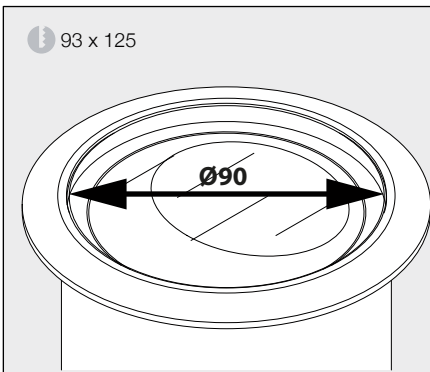

LOGIC R A WALLWASH SBL

DEEL
PARTIE
TEIL
PART
PARTE
PARTE **A**

OPTIONS

GENIE BOX 90 R	213 19 09
CBOX	216 12 00

I _o	350mA
P _o	7,1W
U _o	100-240V

IP67
 Stofdicht - Beschermd tegen effecten van tijdelijke indompeling
 Etanche aux poussières - Protégé contre les effets de l'immersion temporaire
 Staubdicht - Geschützt gegen vorübergehend Eintaucheffekte
 Dust-tight - Protected against the effects of temporary immersion
 Hermético al polvo - Protegido contra los efectos de la inmersión temporal
 A tenuta di polvere - Protetto contro gli effetti dell'immersione temporaneo