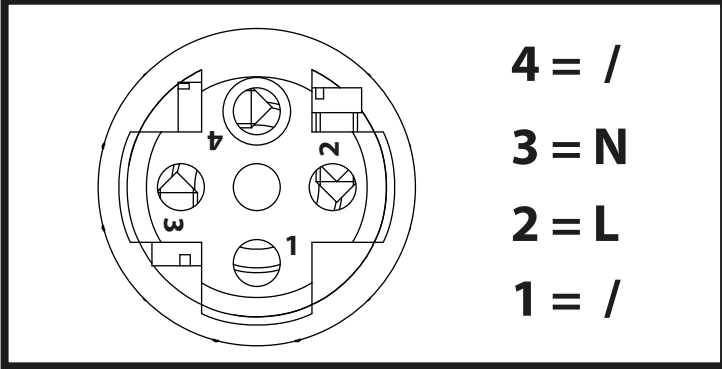

LOGIC R A WALLWASH SBL

DEEL
PARTIE
TEIL
PART
PARTE
PARTE **A**

OPTIONS

GENIE BOX 90 R	213 19 09
CBOX	216 12 00

I _o	350mA
P _o	7,1W
U _o	100-240V

IP67
 Stofdicht - Beschermd tegen effecten van tijdelijke indompeling
 Etanche aux poussières - Protégé contre les effets de l'immersion temporaire
 Staubdicht - Geschützt gegen vorübergehend Eintaucheffekte
 Dust-tight - Protected against the effects of temporary immersion
 Hermético al polvo - Protegido contra los efectos de la inmersión temporal
 A tenuta di polvere - Protetto contro gli effetti dell'immersione temporaneo

III
 Enkel geschikt voor toestellen op zeer lage spanning (minder dan 50 V-AC / 120 V-DC)
 Convient uniquement pour les produits à très basse tension (moins de 50 V-AC / 120 V-DC)
 Geeignet für Güter mit sehr niedriger Spannung (unter 50 V-AC / 120 V-DC)
 Only suited for goods at very low voltage (below 50 V-AC / 120 V-DC)
 Se recomienda únicamente para aquellos productos de tensión muy baja (menos de 50 V-AC / 120 V-DC)
 Vale unicamente per i prodotti a tensione molto bassa (inferiore a 50 V-AC / 120 V-DC)