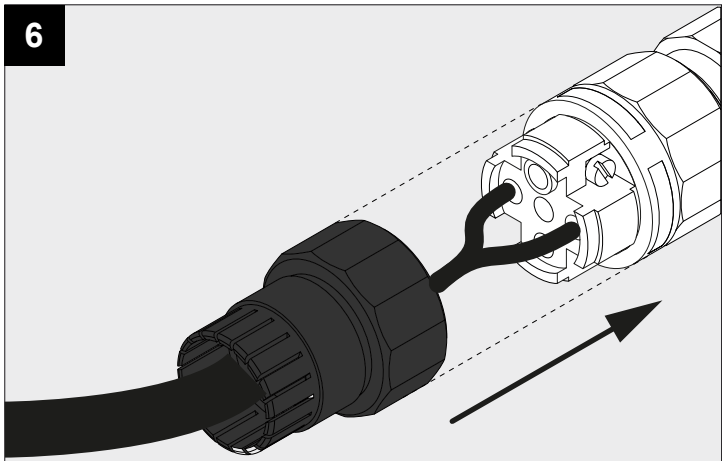

LOGIC R A WALLWASH SBL

DEEL
PARTIE
TEIL
PART
PARTE
PARTE **A**

OPTIONS

GENIE BOX 90 R	213 19 09
CBOX	216 12 00

I _o	350mA
P _o	7,1W
U _o	100-240V

IP67
 Stofdicht - Beschermd tegen effecten van tijdelijke indompeling
 Etanche aux poussières - Protégé contre les effets de l'immersion temporaire
 Staubdicht - Geschützt gegen vorübergehend Eintaucheffekte
 Dust-tight - Protected against the effects of temporary immersion
 Hermético al polvo - Protegido contra los efectos de la inmersión temporal
 A tenuta di polvere - Protetto contro gli effetti dell'immersione temporaneo

III
 Enkel geschikt voor toestellen op zeer lage spanning (minder dan 50 V-AC / 120 V-DC)
 Convient uniquement pour les produits à très basse tension (moins de 50 V-AC / 120 V-DC)
 Geeignet für Güter mit sehr niedriger Spannung (unter 50 V-AC / 120 V-DC)
 Only suited for goods at very low voltage (below 50 V-AC / 120 V-DC)
 Se recomienda únicamente para aquellos productos de tensión muy baja (menos de 50 V-AC / 120 V-DC)
 Vale unicamente per i prodotti a tensione molto bassa (inferiore a 50 V-AC / 120 V-DC)