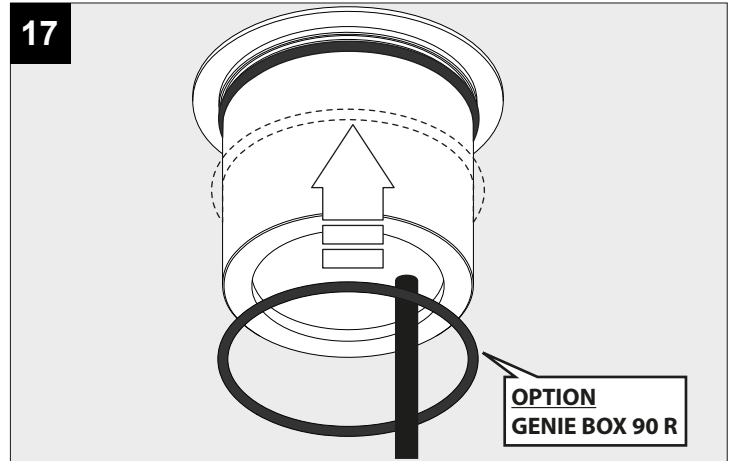

LOGIC R A WALLWASH SBL

DEEL
PARTIE
TEIL
PART
PARTE
PARTE **A**

OPTIONS

GENIE BOX 90 R	213 19 09
CBOX	216 12 00

I _o	350mA
P _o	7,1W
U _o	100-240V

IP67
 Stofdicht - Beschermd tegen effecten van tijdelijke indompeling
 Etanche aux poussières - Protégé contre les effets de l'immersion temporaire
 Staubdicht - Geschützt gegen vorübergehend Eintaucheffekte
 Dust-tight - Protected against the effects of temporary immersion
 Hermético al polvo - Protegido contra los efectos de la inmersión temporal
 A tenuta di polvere - Protetto contro gli effetti dell'immersione temporaneo

III
 Enkel geschikt voor toestellen op zeer lage spanning (minder dan 50 V-AC / 120 V-DC)
 Convient uniquement pour les produits à très basse tension (moins de 50 V-AC / 120 V-DC)
 Geeignet für Güter mit sehr niedriger Spannung (unter 50 V-AC / 120 V-DC)
 Only suited for goods at very low voltage (below 50 V-AC / 120 V-DC)
 Se recomienda únicamente para aquellos productos de tensión muy baja (menos de 50 V-AC / 120 V-DC)
 Vale unicamente per i prodotti a tensione molto bassa (inferiore a 50 V-AC / 120 V-DC)