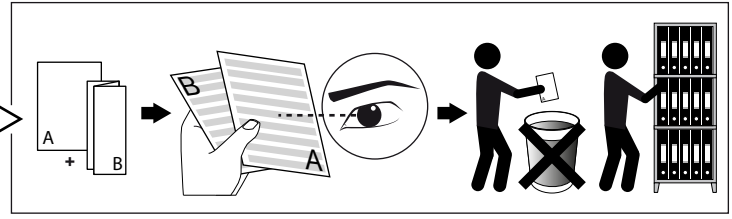

LOGIC R A WALLWASH SBL

DEEL
PARTIE
TEIL
PART
PARTE
PARTE **A**

OPTIONS

GENIE BOX 90 R	213 19 09
CBOX	216 12 00

I _o	350mA
P _o	7,1W
U _o	100-240V

IP67
 Stofdicht - Beschermd tegen effecten van tijdelijke indompeling
 Etanche aux poussières - Protégé contre les effets de l'immersion temporaire
 Staubdicht - Geschützt gegen vorübergehend Eintaucheffekte
 Dust-tight - Protected against the effects of temporary immersion
 Hermético al polvo - Protegido contra los efectos de la inmersión temporal
 A tenuta di polvere - Protetto contro gli effetti dell'immersione temporaneo

III
 Enkel geschikt voor toestellen op zeer lage spanning (minder dan 50 V-AC / 120 V-DC)
 Convient uniquement pour les produits à très basse tension (moins de 50 V-AC / 120 V-DC)
 Geeignet für Güter mit sehr niedriger Spannung (unter 50 V-AC / 120 V-DC)
 Only suited for goods at very low voltage (below 50 V-AC / 120 V-DC)
 Se recomienda únicamente para aquellos productos de tensión muy baja (menos de 50 V-AC / 120 V-DC)
 Vale unicamente per i prodotti a tensione molto bassa (inferiore a 50 V-AC / 120 V-DC)