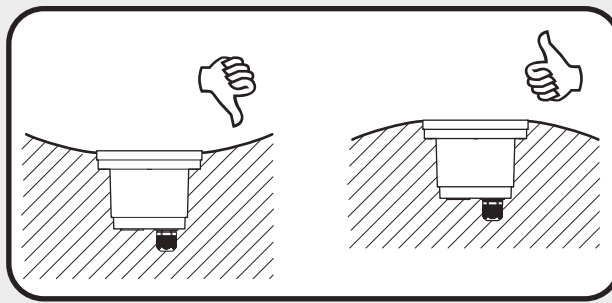

LOGIC R A WALLWASH SBL

DEEL
PARTIE
TEIL
PART
PARTE
PARTE **A**

OPTIONS

GENIE BOX 90 R	213 19 09
CBOX	216 12 00

I _o	350mA
P _o	7,1W
U _o	100-240V

IP67
 Stofdicht - Beschermd tegen effecten van tijdelijke indompeling
 Etanche aux poussières - Protégé contre les effets de l'immersion temporaire
 Staubdicht - Geschützt gegen vorübergehend Eintaucheffekte
 Dust-tight - Protected against the effects of temporary immersion
 Hermético al polvo - Protegido contra los efectos de la inmersión temporal
 A tenuta di polvere - Protetto contro gli effetti dell'immersione temporaneo

III
 Enkel geschikt voor toestellen op zeer lage spanning (minder dan 50 V-AC / 120 V-DC)
 Convient uniquement pour les produits à très basse tension (moins de 50 V-AC / 120 V-DC)
 Geeignet für Güter mit sehr niedriger Spannung (unter 50 V-AC / 120 V-DC)
 Only suited for goods at very low voltage (below 50 V-AC / 120 V-DC)
 Se recomienda únicamente para aquellos productos de tensión muy baja (menos de 50 V-AC / 120 V-DC)
 Vale unicamente per i prodotti a tensione molto bassa (inferiore a 50 V-AC / 120 V-DC)