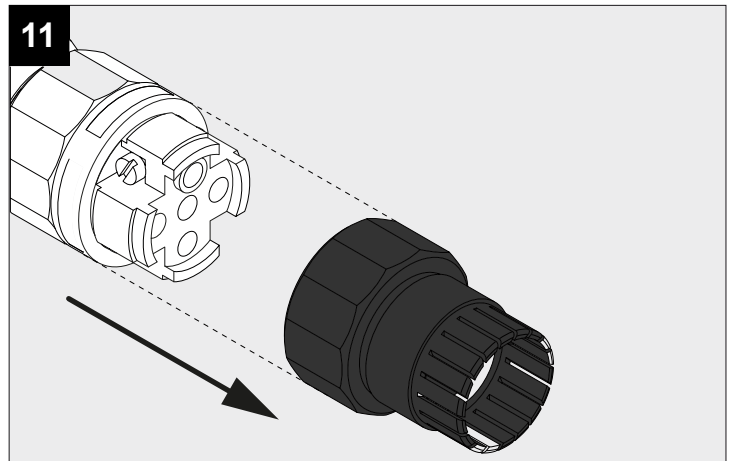

LOGIC R A WALLWASH SBL

DEEL
PARTIE
TEIL
PART
PARTE
PARTE **A**

OPTIONS

GENIE BOX 90 R	213 19 09
CBOX	216 12 00

I _o	350mA
P _o	7,1W
U _o	100-240V

IP67
 Stofdicht - Beschermd tegen effecten van tijdelijke indompeling
 Etanche aux poussières - Protégé contre les effets de l'immersion temporaire
 Staubdicht - Geschützt gegen vorübergehend Eintaucheffekte
 Dust-tight - Protected against the effects of temporary immersion
 Hermético al polvo - Protegido contra los efectos de la inmersión temporal
 A tenuta di polvere - Protetto contro gli effetti dell'immersione temporaneo

III
 Enkel geschikt voor toestellen op zeer lage spanning (minder dan 50 V-AC / 120 V-DC)
 Convient uniquement pour les produits à très basse tension (moins de 50 V-AC / 120 V-DC)
 Geeignet für Güter mit sehr niedriger Spannung (unter 50 V-AC / 120 V-DC)
 Only suited for goods at very low voltage (below 50 V-AC / 120 V-DC)
 Se recomienda únicamente para aquellos productos de tensión muy baja (menos de 50 V-AC / 120 V-DC)
 Vale unicamente per i prodotti a tensione molto bassa (inferiore a 50 V-AC / 120 V-DC)