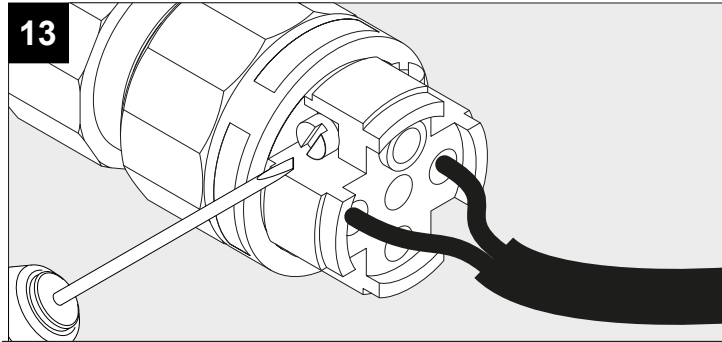

LOGIC R A WALLWASH SBL

DEEL
PARTIE
TEIL
PART
PARTE
PARTE **A**

OPTIONS

GENIE BOX 90 R	213 19 09
CBOX	216 12 00

I _o	350mA
P _o	7,1W
U _o	100-240V

IP67
 Stofdicht - Beschermd tegen effecten van tijdelijke indompeling
 Etanche aux poussières - Protégé contre les effets de l'immersion temporaire
 Staubdicht - Geschützt gegen vorübergehend Eintaucheffekte
 Dust-tight - Protected against the effects of temporary immersion
 Hermético al polvo - Protegido contra los efectos de la inmersión temporal
 A tenuta di polvere - Protetto contro gli effetti dell'immersione temporaneo

III
 Enkel geschikt voor toestellen op zeer lage spanning (minder dan 50 V-AC / 120 V-DC)
 Convient uniquement pour les produits à très basse tension (moins de 50 V-AC / 120 V-DC)
 Geeignet für Güter mit sehr niedriger Spannung (unter 50 V-AC / 120 V-DC)
 Only suited for goods at very low voltage (below 50 V-AC / 120 V-DC)
 Se recomienda únicamente para aquellos productos de tensión muy baja (menos de 50 V-AC / 120 V-DC)
 Vale unicamente per i prodotti a tensione molto bassa (inferiore a 50 V-AC / 120 V-DC)