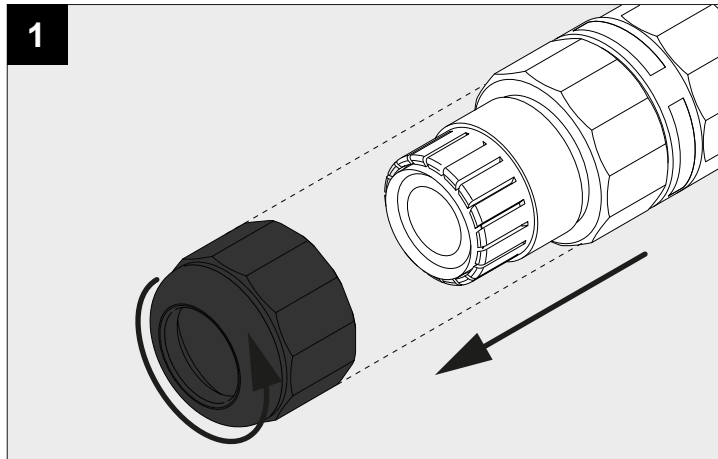

LOGIC R A WALLWASH SBL

DEEL
PARTIE
TEIL
PART
PARTE
PARTE **A**

OPTIONS

GENIE BOX 90 R	213 19 09
CBOX	216 12 00

I _o	350mA
P _o	7,1W
U _o	100-240V

IP67
 Stofdicht - Beschermd tegen effecten van tijdelijke indompeling
 Etanche aux poussières - Protégé contre les effets de l'immersion temporaire
 Staubdicht - Geschützt gegen vorübergehend Eintaucheffekte
 Dust-tight - Protected against the effects of temporary immersion
 Hermético al polvo - Protegido contra los efectos de la inmersión temporal
 A tenuta di polvere - Protetto contro gli effetti dell'immersione temporaneo

III
 Enkel geschikt voor toestellen op zeer lage spanning (minder dan 50 V-AC / 120 V-DC)
 Convient uniquement pour les produits à très basse tension (moins de 50 V-AC / 120 V-DC)
 Geeignet für Güter mit sehr niedriger Spannung (unter 50 V-AC / 120 V-DC)
 Only suited for goods at very low voltage (below 50 V-AC / 120 V-DC)
 Se recomienda únicamente para aquellos productos de tensión muy baja (menos de 50 V-AC / 120 V-DC)
 Vale unicamente per i prodotti a tensione molto bassa (inferiore a 50 V-AC / 120 V-DC)