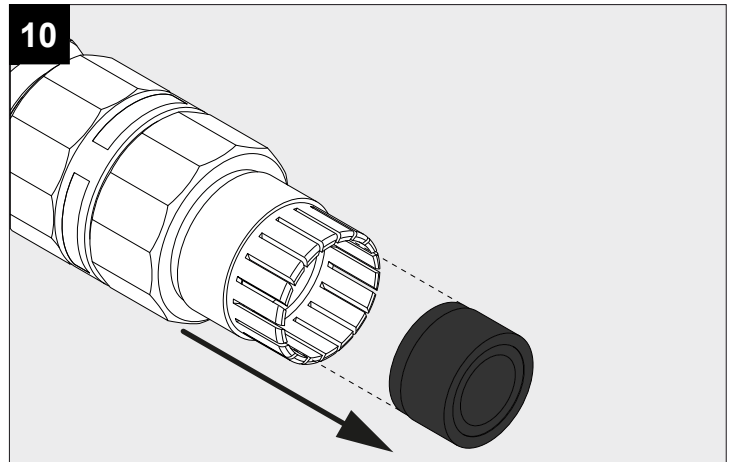

LOGIC R A WALLWASH SBL

DEEL
PARTIE
TEIL
PART
PARTE
PARTE **A**

OPTIONS

GENIE BOX 90 R	213 19 09
CBOX	216 12 00

I _o	350mA
P _o	7,1W
U _o	100-240V

IP67
 Stofdicht - Beschermd tegen effecten van tijdelijke indompeling
 Etanche aux poussières - Protégé contre les effets de l'immersion temporaire
 Staubdicht - Geschützt gegen vorübergehend Eintaucheffekte
 Dust-tight - Protected against the effects of temporary immersion
 Hermético al polvo - Protegido contra los efectos de la inmersión temporal
 A tenuta di polvere - Protetto contro gli effetti dell'immersione temporaneo

III
 Enkel geschikt voor toestellen op zeer lage spanning (minder dan 50 V-AC / 120 V-DC)
 Convient uniquement pour les produits à très basse tension (moins de 50 V-AC / 120 V-DC)
 Geeignet für Güter mit sehr niedriger Spannung (unter 50 V-AC / 120 V-DC)
 Only suited for goods at very low voltage (below 50 V-AC / 120 V-DC)
 Se recomienda únicamente para aquellos productos de tensión muy baja (menos de 50 V-AC / 120 V-DC)
 Vale unicamente per i prodotti a tensione molto bassa (inferiore a 50 V-AC / 120 V-DC)