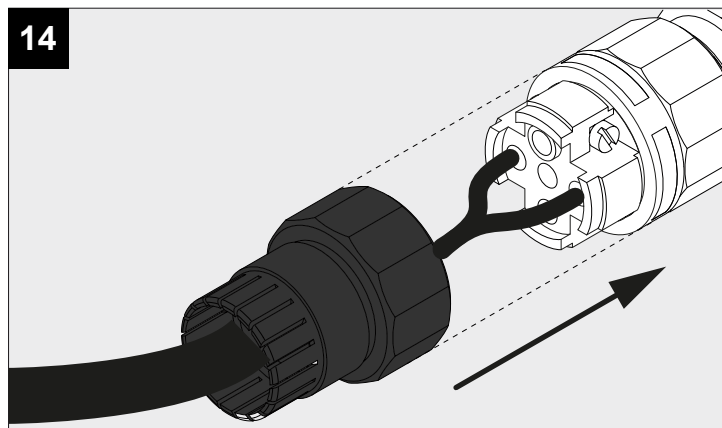

LOGIC R A WALLWASH SBL

DEEL
PARTIE
TEIL
PART
PARTE
PARTE **A**

OPTIONS

GENIE BOX 90 R	213 19 09
CBOX	216 12 00

I _o	350mA
P _o	7,1W
U _o	100-240V

IP67
 Stofdicht - Beschermd tegen effecten van tijdelijke indompeling
 Etanche aux poussières - Protégé contre les effets de l'immersion temporaire
 Staubdicht - Geschützt gegen vorübergehend Eintaucheffekte
 Dust-tight - Protected against the effects of temporary immersion
 Hermético al polvo - Protegido contra los efectos de la inmersión temporal
 A tenuta di polvere - Protetto contro gli effetti dell'immersione temporaneo

III
 Enkel geschikt voor toestellen op zeer lage spanning (minder dan 50 V-AC / 120 V-DC)
 Convient uniquement pour les produits à très basse tension (moins de 50 V-AC / 120 V-DC)
 Geeignet für Güter mit sehr niedriger Spannung (unter 50 V-AC / 120 V-DC)
 Only suited for goods at very low voltage (below 50 V-AC / 120 V-DC)
 Se recomienda únicamente para aquellos productos de tensión muy baja (menos de 50 V-AC / 120 V-DC)
 Vale unicamente per i prodotti a tensione molto bassa (inferiore a 50 V-AC / 120 V-DC)