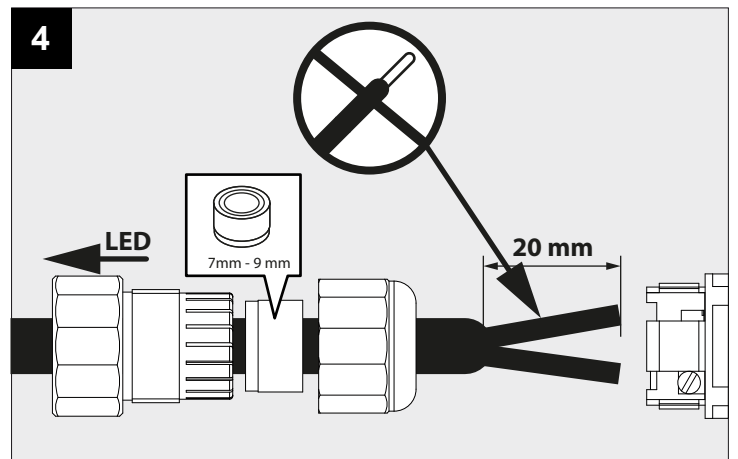

LOGIC R A WALLWASH SBL

DEEL
PARTIE
TEIL
PART
PARTE
PARTE **A**

OPTIONS

GENIE BOX 90 R	213 19 09
CBOX	216 12 00

I _o	350mA
P _o	7,1W
U _o	100-240V

IP67
 Stofdicht - Beschermd tegen effecten van tijdelijke indompeling
 Etanche aux poussières - Protégé contre les effets de l'immersion temporaire
 Staubdicht - Geschützt gegen vorübergehend Eintaucheffekte
 Dust-tight - Protected against the effects of temporary immersion
 Hermético al polvo - Protegido contra los efectos de la inmersión temporal
 A tenuta di polvere - Protetto contro gli effetti dell'immersione temporaneo

III
 Enkel geschikt voor toestellen op zeer lage spanning (minder dan 50 V-AC / 120 V-DC)
 Convient uniquement pour les produits à très basse tension (moins de 50 V-AC / 120 V-DC)
 Geeignet für Güter mit sehr niedriger Spannung (unter 50 V-AC / 120 V-DC)
 Only suited for goods at very low voltage (below 50 V-AC / 120 V-DC)
 Se recomienda únicamente para aquellos productos de tensión muy baja (menos de 50 V-AC / 120 V-DC)
 Vale unicamente per i prodotti a tensione molto bassa (inferiore a 50 V-AC / 120 V-DC)