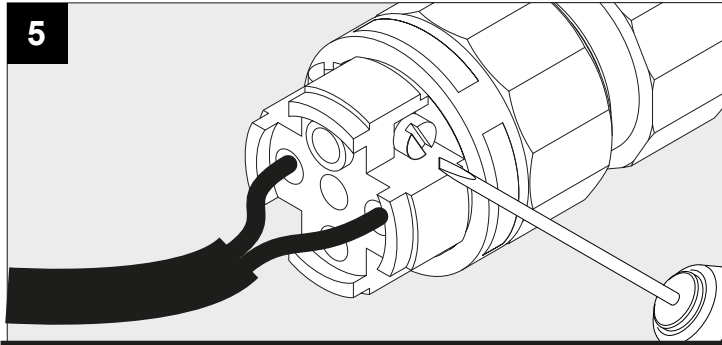

LOGIC R A WALLWASH SBL

DEEL
PARTIE
TEIL
PART
PARTE
PARTE **A**

OPTIONS

GENIE BOX 90 R	213 19 09
CBOX	216 12 00

I _o	350mA
P _o	7,1W
U _o	100-240V

IP67
 Stofdicht - Beschermd tegen effecten van tijdelijke indompeling
 Etanche aux poussières - Protégé contre les effets de l'immersion temporaire
 Staubdicht - Geschützt gegen vorübergehend Eintaucheffekte
 Dust-tight - Protected against the effects of temporary immersion
 Hermético al polvo - Protegido contra los efectos de la inmersión temporal
 A tenuta di polvere - Protetto contro gli effetti dell'immersione temporaneo

III
 Enkel geschikt voor toestellen op zeer lage spanning (minder dan 50 V-AC / 120 V-DC)
 Convient uniquement pour les produits à très basse tension (moins de 50 V-AC / 120 V-DC)
 Geeignet für Güter mit sehr niedriger Spannung (unter 50 V-AC / 120 V-DC)
 Only suited for goods at very low voltage (below 50 V-AC / 120 V-DC)
 Se recomienda únicamente para aquellos productos de tensión muy baja (menos de 50 V-AC / 120 V-DC)
 Vale unicamente per i prodotti a tensione molto bassa (inferiore a 50 V-AC / 120 V-DC)