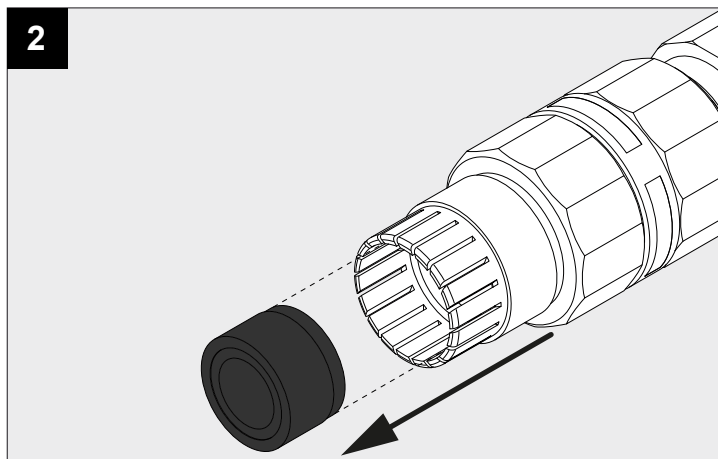

LOGIC R A WALLWASH SBL

DEEL
PARTIE
TEIL
PART
PARTE
PARTE **A**

OPTIONS

GENIE BOX 90 R	213 19 09
CBOX	216 12 00

I _o	350mA
P _o	7,1W
U _o	100-240V

IP67
 Stofdicht - Beschermd tegen effecten van tijdelijke indompeling
 Etanche aux poussières - Protégé contre les effets de l'immersion temporaire
 Staubdicht - Geschützt gegen vorübergehend Eintaucheffekte
 Dust-tight - Protected against the effects of temporary immersion
 Hermético al polvo - Protegido contra los efectos de la inmersión temporal
 A tenuta di polvere - Protetto contro gli effetti dell'immersione temporaneo

III
 Enkel geschikt voor toestellen op zeer lage spanning (minder dan 50 V-AC / 120 V-DC)
 Convient uniquement pour les produits à très basse tension (moins de 50 V-AC / 120 V-DC)
 Geeignet für Güter mit sehr niedriger Spannung (unter 50 V-AC / 120 V-DC)
 Only suited for goods at very low voltage (below 50 V-AC / 120 V-DC)
 Se recomienda únicamente para aquellos productos de tensión muy baja (menos de 50 V-AC / 120 V-DC)
 Vale unicamente per i prodotti a tensione molto bassa (inferiore a 50 V-AC / 120 V-DC)