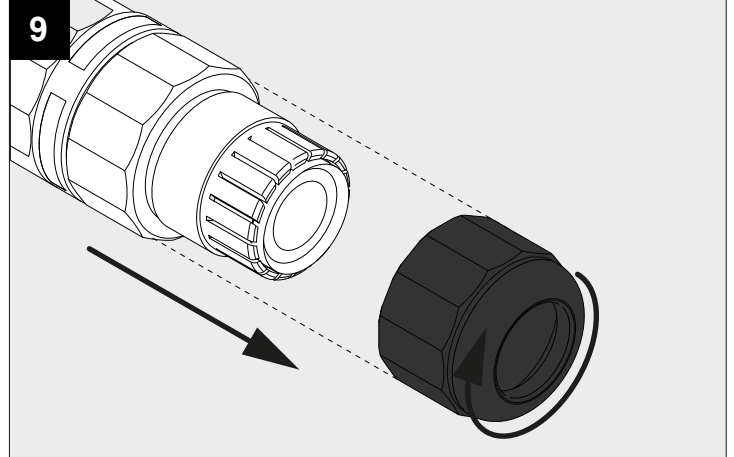

LOGIC R A WALLWASH

DEEL
PARTIE
TEIL
PART
PARTE
PARTE **A**

OPTIONS

GENIE BOX 90 R	213 19 09
CBOX	216 12 00

I _o	350mA
P _o	7,1W
U _o	100-240V

IP67
 Stofdicht - Beschermd tegen effecten van tijdelijke indompeling
 Etanche aux poussières - Protégé contre les effets de l'immersion temporaire
 Staubdicht - Geschützt gegen vorübergehend Eintaucheffekte
 Dust-tight - Protected against the effects of temporary immersion
 Hermético al polvo - Protegido contra los efectos de la inmersión temporal
 A tenuta di polvere - Protetto contro gli effetti dell'immersione temporaneo

III
 Enkel geschikt voor toestellen op zeer lage spanning (minder dan 50 V-AC / 120 V-DC)
 Convient uniquement pour les produits à très basse tension (moins de 50 V-AC / 120 V-DC)
 Geeignet für Güter mit sehr niedriger Spannung (unter 50 V-AC / 120 V-DC)
 Only suited for goods at very low voltage (below 50 V-AC / 120 V-DC)
 Se recomienda únicamente para aquellos productos de tensión muy baja (menos de 50 V-AC / 120 V-DC)
 Vale unicamente per i prodotti a tensione molto bassa (inferiore a 50 V-AC / 120 V-DC)