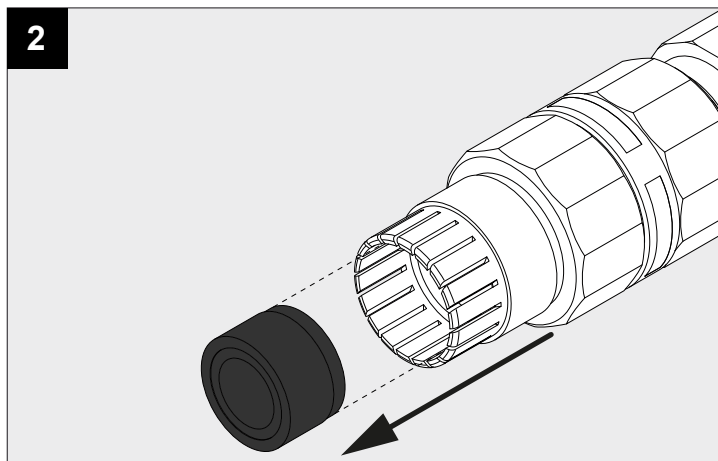

LOGIC R A WALLWASH

DEEL
PARTIE
TEIL
PART
PARTE
PARTE **A**

OPTIONS

GENIE BOX 90 R	213 19 09
CBOX	216 12 00

I _o	350mA
P _o	7,1W
U _o	100-240V

IP67
 Stofdicht - Beschermd tegen effecten van tijdelijke indompeling
 Etanche aux poussières - Protégé contre les effets de l'immersion temporaire
 Staubdicht - Geschützt gegen vorübergehend Eintaucheffekte
 Dust-tight - Protected against the effects of temporary immersion
 Hermético al polvo - Protegido contra los efectos de la inmersión temporal
 A tenuta di polvere - Protetto contro gli effetti dell'immersione temporaneo

III
 Enkel geschikt voor toestellen op zeer lage spanning (minder dan 50 V-AC / 120 V-DC)
 Convient uniquement pour les produits à très basse tension (moins de 50 V-AC / 120 V-DC)
 Geeignet für Güter mit sehr niedriger Spannung (unter 50 V-AC / 120 V-DC)
 Only suited for goods at very low voltage (below 50 V-AC / 120 V-DC)
 Se recomienda únicamente para aquellos productos de tensión muy baja (menos de 50 V-AC / 120 V-DC)
 Vale unicamente per i prodotti a tensione molto bassa (inferiore a 50 V-AC / 120 V-DC)