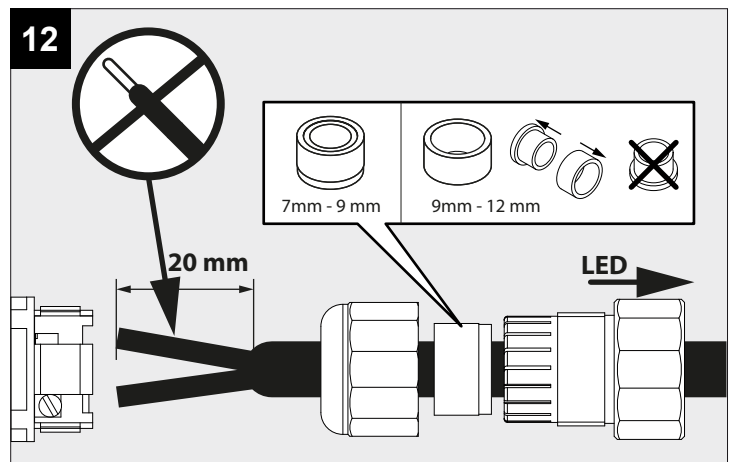

LOGIC R A WALLWASH

DEEL
PARTIE
TEIL
PART
PARTE
PARTE **A**

OPTIONS

GENIE BOX 90 R	213 19 09
CBOX	216 12 00

I _o	350mA
P _o	7,1W
U _o	100-240V

IP67
 Stofdicht - Beschermd tegen effecten van tijdelijke indompeling
 Etanche aux poussières - Protégé contre les effets de l'immersion temporaire
 Staubdicht - Geschützt gegen vorübergehend Eintaucheffekte
 Dust-tight - Protected against the effects of temporary immersion
 Hermético al polvo - Protegido contra los efectos de la inmersión temporal
 A tenuta di polvere - Protetto contro gli effetti dell'immersione temporaneo

III
 Enkel geschikt voor toestellen op zeer lage spanning (minder dan 50 V-AC / 120 V-DC)
 Convient uniquement pour les produits à très basse tension (moins de 50 V-AC / 120 V-DC)
 Geeignet für Güter mit sehr niedriger Spannung (unter 50 V-AC / 120 V-DC)
 Only suited for goods at very low voltage (below 50 V-AC / 120 V-DC)
 Se recomienda únicamente para aquellos productos de tensión muy baja (menos de 50 V-AC / 120 V-DC)
 Vale unicamente per i prodotti a tensione molto bassa (inferiore a 50 V-AC / 120 V-DC)