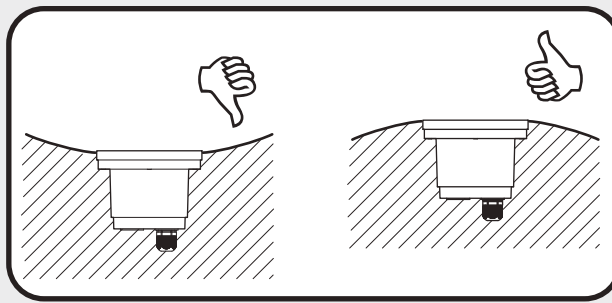

LOGIC R A WALLWASH

DEEL
PARTIE
TEIL
PART
PARTE
PARTE **A**

OPTIONS

GENIE BOX 90 R	213 19 09
CBOX	216 12 00

I _o	350mA
P _o	7,1W
U _o	100-240V

IP67
 Stofdicht - Beschermd tegen effecten van tijdelijke indompeling
 Etanche aux poussières - Protégé contre les effets de l'immersion temporaire
 Staubdicht - Geschützt gegen vorübergehend Eintaucheffekte
 Dust-tight - Protected against the effects of temporary immersion
 Hermético al polvo - Protegido contra los efectos de la inmersión temporal
 A tenuta di polvere - Protetto contro gli effetti dell'immersione temporaneo

III
 Enkel geschikt voor toestellen op zeer lage spanning (minder dan 50 V-AC / 120 V-DC)
 Convient uniquement pour les produits à très basse tension (moins de 50 V-AC / 120 V-DC)
 Geeignet für Güter mit sehr niedriger Spannung (unter 50 V-AC / 120 V-DC)
 Only suited for goods at very low voltage (below 50 V-AC / 120 V-DC)
 Se recomienda únicamente para aquellos productos de tensión muy baja (menos de 50 V-AC / 120 V-DC)
 Vale unicamente per i prodotti a tensione molto bassa (inferiore a 50 V-AC / 120 V-DC)