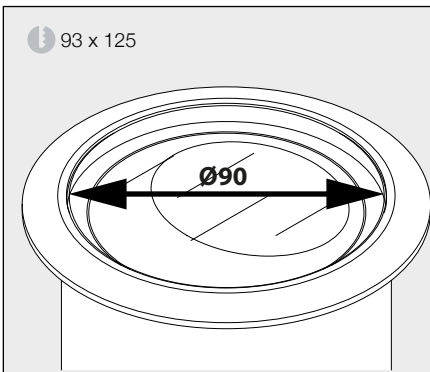

LOGIC R A WALLWASH

DEEL
PARTIE
TEIL
PART
PARTE
PARTE **A**

OPTIONS

GENIE BOX 90 R	213 19 09
CBOX	216 12 00

I _o	350mA
P _o	7,1W
U _o	100-240V

IP67
 Stofdicht - Beschermd tegen effecten van tijdelijke indompeling
 Etanche aux poussières - Protégé contre les effets de l'immersion temporaire
 Staubdicht - Geschützt gegen vorübergehend Eintaucheffekte
 Dust-tight - Protected against the effects of temporary immersion
 Hermético al polvo - Protegido contra los efectos de la inmersión temporal
 A tenuta di polvere - Protetto contro gli effetti dell'immersione temporaneo