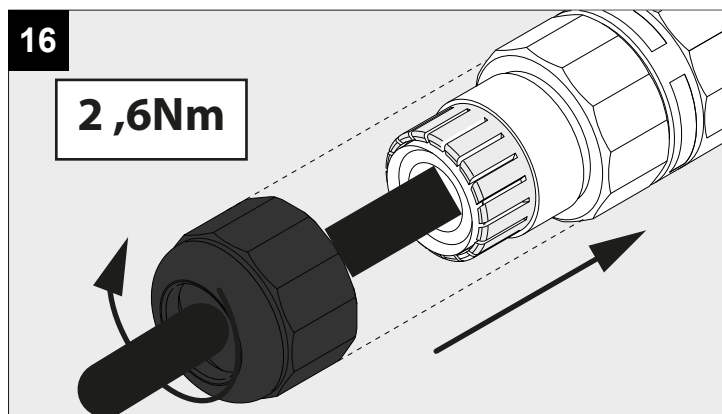

LOGIC R A WALLWASH

DEEL
PARTIE
TEIL
PART
PARTE
PARTE **A**

OPTIONS

GENIE BOX 90 R	213 19 09
CBOX	216 12 00

I _o	350mA
P _o	7,1W
U _o	100-240V

IP67
 Stofdicht - Beschermd tegen effecten van tijdelijke indompeling
 Etanche aux poussières - Protégé contre les effets de l'immersion temporaire
 Staubdicht - Geschützt gegen vorübergehend Eintaucheffekte
 Dust-tight - Protected against the effects of temporary immersion
 Hermético al polvo - Protegido contra los efectos de la inmersión temporal
 A tenuta di polvere - Protetto contro gli effetti dell'immersione temporaneo

III
 Enkel geschikt voor toestellen op zeer lage spanning (minder dan 50 V-AC / 120 V-DC)
 Convient uniquement pour les produits à très basse tension (moins de 50 V-AC / 120 V-DC)
 Geeignet für Güter mit sehr niedriger Spannung (unter 50 V-AC / 120 V-DC)
 Only suited for goods at very low voltage (below 50 V-AC / 120 V-DC)
 Se recomienda únicamente para aquellos productos de tensión muy baja (menos de 50 V-AC / 120 V-DC)
 Vale unicamente per i prodotti a tensione molto bassa (inferiore a 50 V-AC / 120 V-DC)