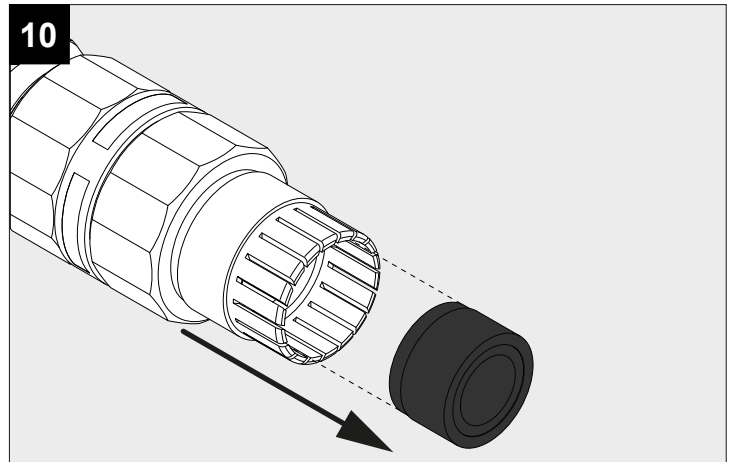

LOGIC R A WALLWASH

DEEL
PARTIE
TEIL
PART
PARTE
PARTE **A**

OPTIONS

GENIE BOX 90 R	213 19 09
CBOX	216 12 00

I _o	350mA
P _o	7,1W
U _o	100-240V

IP67
 Stofdicht - Beschermd tegen effecten van tijdelijke indompeling
 Etanche aux poussières - Protégé contre les effets de l'immersion temporaire
 Staubdicht - Geschützt gegen vorübergehend Eintaucheffekte
 Dust-tight - Protected against the effects of temporary immersion
 Hermético al polvo - Protegido contra los efectos de la inmersión temporal
 A tenuta di polvere - Protetto contro gli effetti dell'immersione temporaneo

III
 Enkel geschikt voor toestellen op zeer lage spanning (minder dan 50 V-AC / 120 V-DC)
 Convient uniquement pour les produits à très basse tension (moins de 50 V-AC / 120 V-DC)
 Geeignet für Güter mit sehr niedriger Spannung (unter 50 V-AC / 120 V-DC)
 Only suited for goods at very low voltage (below 50 V-AC / 120 V-DC)
 Se recomienda únicamente para aquellos productos de tensión muy baja (menos de 50 V-AC / 120 V-DC)
 Vale unicamente per i prodotti a tensione molto bassa (inferiore a 50 V-AC / 120 V-DC)