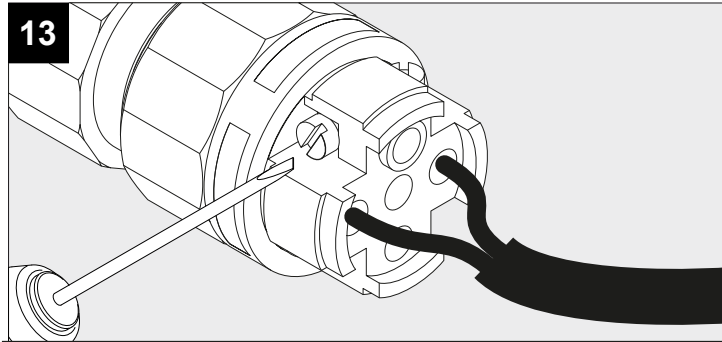

LOGIC R A WALLWASH

DEEL
PARTIE
TEIL
PART
PARTE
PARTE **A**

OPTIONS

GENIE BOX 90 R	213 19 09
CBOX	216 12 00

I _o	350mA
P _o	7,1W
U _o	100-240V

IP67
 Stofdicht - Beschermd tegen effecten van tijdelijke indompeling
 Etanche aux poussières - Protégé contre les effets de l'immersion temporaire
 Staubdicht - Geschützt gegen vorübergehend Eintaucheffekte
 Dust-tight - Protected against the effects of temporary immersion
 Hermético al polvo - Protegido contra los efectos de la inmersión temporal
 A tenuta di polvere - Protetto contro gli effetti dell'immersione temporaneo

III
 Enkel geschikt voor toestellen op zeer lage spanning (minder dan 50 V-AC / 120 V-DC)
 Convient uniquement pour les produits à très basse tension (moins de 50 V-AC / 120 V-DC)
 Geeignet für Güter mit sehr niedriger Spannung (unter 50 V-AC / 120 V-DC)
 Only suited for goods at very low voltage (below 50 V-AC / 120 V-DC)
 Se recomienda únicamente para aquellos productos de tensión muy baja (menos de 50 V-AC / 120 V-DC)
 Vale unicamente per i prodotti a tensione molto bassa (inferiore a 50 V-AC / 120 V-DC)