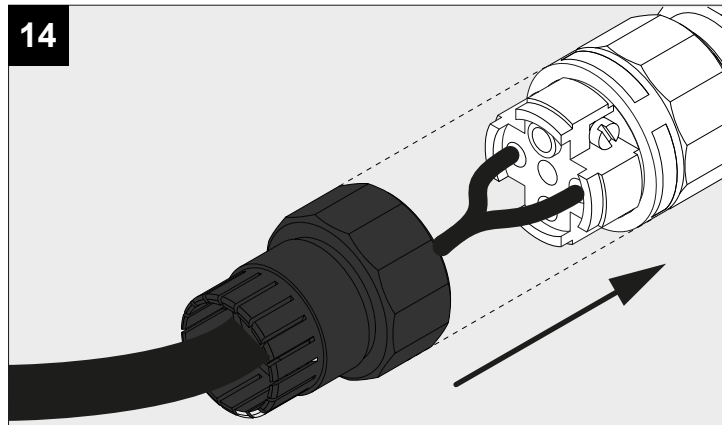

LOGIC R A WALLWASH

DEEL
PARTIE
TEIL
PART
PARTE
PARTE **A**

OPTIONS

GENIE BOX 90 R	213 19 09
CBOX	216 12 00

I _o	350mA
P _o	7,1W
U _o	100-240V

IP67
 Stofdicht - Beschermd tegen effecten van tijdelijke indompeling
 Etanche aux poussières - Protégé contre les effets de l'immersion temporaire
 Staubdicht - Geschützt gegen vorübergehend Eintaucheffekte
 Dust-tight - Protected against the effects of temporary immersion
 Hermético al polvo - Protegido contra los efectos de la inmersión temporal
 A tenuta di polvere - Protetto contro gli effetti dell'immersione temporaneo

III
 Enkel geschikt voor toestellen op zeer lage spanning (minder dan 50 V-AC / 120 V-DC)
 Convient uniquement pour les produits à très basse tension (moins de 50 V-AC / 120 V-DC)
 Geeignet für Güter mit sehr niedriger Spannung (unter 50 V-AC / 120 V-DC)
 Only suited for goods at very low voltage (below 50 V-AC / 120 V-DC)
 Se recomienda únicamente para aquellos productos de tensión muy baja (menos de 50 V-AC / 120 V-DC)
 Vale unicamente per i prodotti a tensione molto bassa (inferiore a 50 V-AC / 120 V-DC)