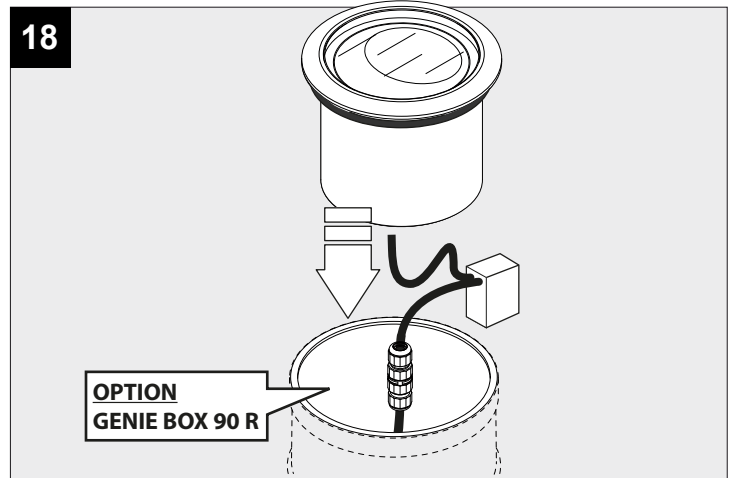

LOGIC R A WALLWASH

DEEL
PARTIE
TEIL
PART
PARTE
PARTE **A**

OPTIONS

GENIE BOX 90 R	213 19 09
CBOX	216 12 00

I _o	350mA
P _o	7,1W
U _o	100-240V

IP67
 Stofdicht - Beschermd tegen effecten van tijdelijke indompeling
 Etanche aux poussières - Protégé contre les effets de l'immersion temporaire
 Staubdicht - Geschützt gegen vorübergehend Eintaucheffekte
 Dust-tight - Protected against the effects of temporary immersion
 Hermético al polvo - Protegido contra los efectos de la inmersión temporal
 A tenuta di polvere - Protetto contro gli effetti dell'immersione temporaneo

III
 Enkel geschikt voor toestellen op zeer lage spanning (minder dan 50 V-AC / 120 V-DC)
 Convient uniquement pour les produits à très basse tension (moins de 50 V-AC / 120 V-DC)
 Geeignet für Güter mit sehr niedriger Spannung (unter 50 V-AC / 120 V-DC)
 Only suited for goods at very low voltage (below 50 V-AC / 120 V-DC)
 Se recomienda únicamente para aquellos productos de tensión muy baja (menos de 50 V-AC / 120 V-DC)
 Vale unicamente per i prodotti a tensione molto bassa (inferiore a 50 V-AC / 120 V-DC)