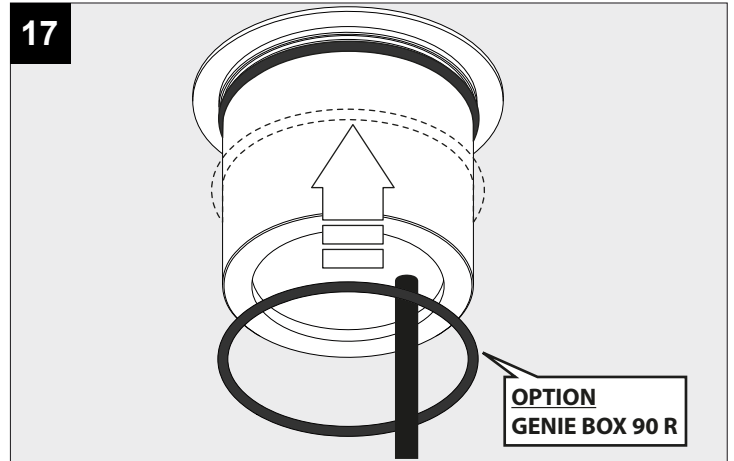

LOGIC R A WALLWASH

DEEL
PARTIE
TEIL
PART
PARTE
PARTE **A**

OPTIONS

GENIE BOX 90 R	213 19 09
CBOX	216 12 00

I _o	350mA
P _o	7,1W
U _o	100-240V

IP67
 Stofdicht - Beschermd tegen effecten van tijdelijke indompeling
 Etanche aux poussières - Protégé contre les effets de l'immersion temporaire
 Staubdicht - Geschützt gegen vorübergehend Eintaucheffekte
 Dust-tight - Protected against the effects of temporary immersion
 Hermético al polvo - Protegido contra los efectos de la inmersión temporal
 A tenuta di polvere - Protetto contro gli effetti dell'immersione temporaneo

III
 Enkel geschikt voor toestellen op zeer lage spanning (minder dan 50 V-AC / 120 V-DC)
 Convient uniquement pour les produits à très basse tension (moins de 50 V-AC / 120 V-DC)
 Geeignet für Güter mit sehr niedriger Spannung (unter 50 V-AC / 120 V-DC)
 Only suited for goods at very low voltage (below 50 V-AC / 120 V-DC)
 Se recomienda únicamente para aquellos productos de tensión muy baja (menos de 50 V-AC / 120 V-DC)
 Vale unicamente per i prodotti a tensione molto bassa (inferiore a 50 V-AC / 120 V-DC)