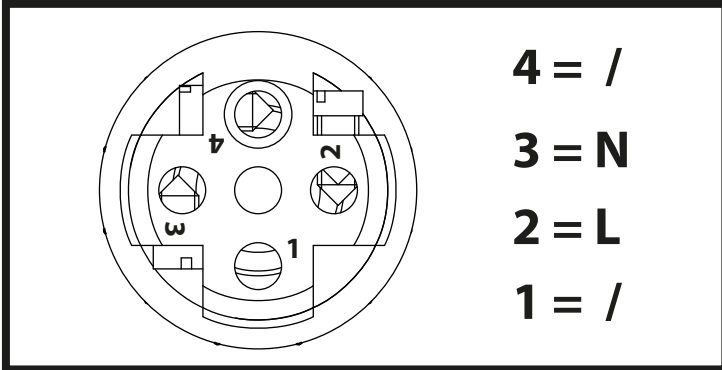

LOGIC R A WALLWASH

DEEL
PARTIE
TEIL
PART
PARTE
PARTE **A**

OPTIONS

GENIE BOX 90 R	213 19 09
CBOX	216 12 00

I _o	350mA
P _o	7,1W
U _o	100-240V

IP67
 Stofdicht - Beschermd tegen effecten van tijdelijke indompeling
 Etanche aux poussières - Protégé contre les effets de l'immersion temporaire
 Staubdicht - Geschützt gegen vorübergehend Eintaucheffekte
 Dust-tight - Protected against the effects of temporary immersion
 Hermético al polvo - Protegido contra los efectos de la inmersión temporal
 A tenuta di polvere - Protetto contro gli effetti dell'immersione temporaneo

III
 Enkel geschikt voor toestellen op zeer lage spanning (minder dan 50 V-AC / 120 V-DC)
 Convient uniquement pour les produits à très basse tension (moins de 50 V-AC / 120 V-DC)
 Geeignet für Güter mit sehr niedriger Spannung (unter 50 V-AC / 120 V-DC)
 Only suited for goods at very low voltage (below 50 V-AC / 120 V-DC)
 Se recomienda únicamente para aquellos productos de tensión muy baja (menos de 50 V-AC / 120 V-DC)
 Vale unicamente per i prodotti a tensione molto bassa (inferiore a 50 V-AC / 120 V-DC)