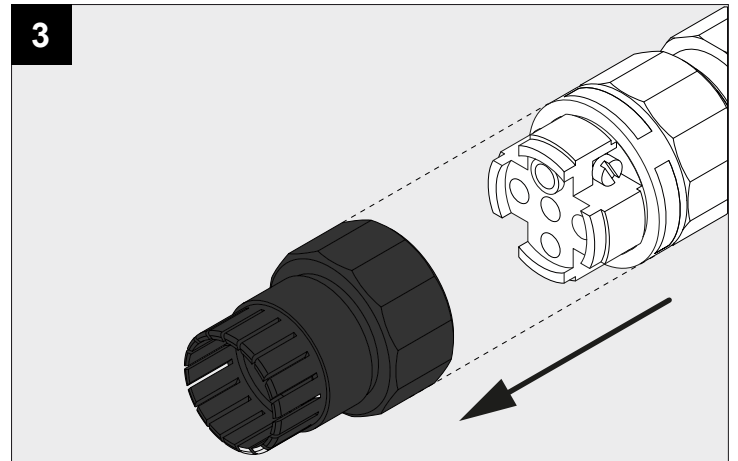

LOGIC R A WALLWASH

DEEL
PARTIE
TEIL
PART
PARTE
PARTE **A**

OPTIONS

GENIE BOX 90 R	213 19 09
CBOX	216 12 00

I _o	350mA
P _o	7,1W
U _o	100-240V

IP67
 Stofdicht - Beschermd tegen effecten van tijdelijke indompeling
 Etanche aux poussières - Protégé contre les effets de l'immersion temporaire
 Staubdicht - Geschützt gegen vorübergehend Eintaucheffekte
 Dust-tight - Protected against the effects of temporary immersion
 Hermético al polvo - Protegido contra los efectos de la inmersión temporal
 A tenuta di polvere - Protetto contro gli effetti dell'immersione temporaneo

III
 Enkel geschikt voor toestellen op zeer lage spanning (minder dan 50 V-AC / 120 V-DC)
 Convient uniquement pour les produits à très basse tension (moins de 50 V-AC / 120 V-DC)
 Geeignet für Güter mit sehr niedriger Spannung (unter 50 V-AC / 120 V-DC)
 Only suited for goods at very low voltage (below 50 V-AC / 120 V-DC)
 Se recomienda únicamente para aquellos productos de tensión muy baja (menos de 50 V-AC / 120 V-DC)
 Vale unicamente per i prodotti a tensione molto bassa (inferiore a 50 V-AC / 120 V-DC)