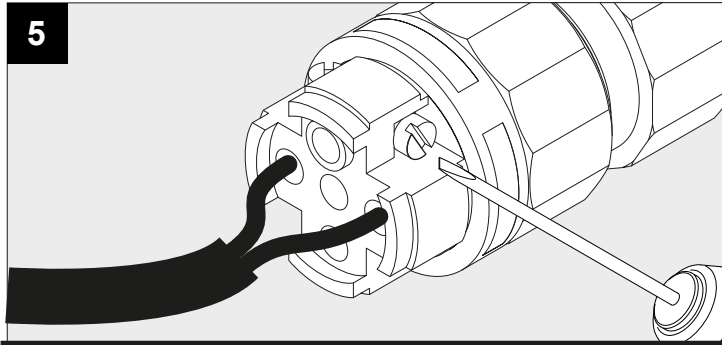

LOGIC R A WALLWASH

DEEL
PARTIE
TEIL
PART
PARTE
PARTE **A**

OPTIONS

GENIE BOX 90 R	213 19 09
CBOX	216 12 00

I _o	350mA
P _o	7,1W
U _o	100-240V

IP67
 Stofdicht - Beschermd tegen effecten van tijdelijke indompeling
 Etanche aux poussières - Protégé contre les effets de l'immersion temporaire
 Staubdicht - Geschützt gegen vorübergehend Eintaucheffekte
 Dust-tight - Protected against the effects of temporary immersion
 Hermético al polvo - Protegido contra los efectos de la inmersión temporal
 A tenuta di polvere - Protetto contro gli effetti dell'immersione temporaneo

III
 Enkel geschikt voor toestellen op zeer lage spanning (minder dan 50 V-AC / 120 V-DC)
 Convient uniquement pour les produits à très basse tension (moins de 50 V-AC / 120 V-DC)
 Geeignet für Güter mit sehr niedriger Spannung (unter 50 V-AC / 120 V-DC)
 Only suited for goods at very low voltage (below 50 V-AC / 120 V-DC)
 Se recomienda únicamente para aquellos productos de tensión muy baja (menos de 50 V-AC / 120 V-DC)
 Vale unicamente per i prodotti a tensione molto bassa (inferiore a 50 V-AC / 120 V-DC)