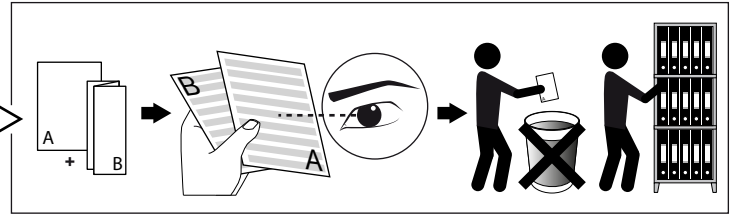

LOGIC R A WALLWASH

DEEL
PARTIE
TEIL
PART
PARTE
PARTE **A**

OPTIONS

GENIE BOX 90 R	213 19 09
CBOX	216 12 00

I _o	350mA
P _o	7,1W
U _o	100-240V

IP67
 Stofdicht - Beschermd tegen effecten van tijdelijke indompeling
 Etanche aux poussières - Protégé contre les effets de l'immersion temporaire
 Staubdicht - Geschützt gegen vorübergehend Eintaucheffekte
 Dust-tight - Protected against the effects of temporary immersion
 Hermético al polvo - Protegido contra los efectos de la inmersión temporal
 A tenuta di polvere - Protetto contro gli effetti dell'immersione temporaneo

III
 Enkel geschikt voor toestellen op zeer lage spanning (minder dan 50 V-AC / 120 V-DC)
 Convient uniquement pour les produits à très basse tension (moins de 50 V-AC / 120 V-DC)
 Geeignet für Güter mit sehr niedriger Spannung (unter 50 V-AC / 120 V-DC)
 Only suited for goods at very low voltage (below 50 V-AC / 120 V-DC)
 Se recomienda únicamente para aquellos productos de tensión muy baja (menos de 50 V-AC / 120 V-DC)
 Vale unicamente per i prodotti a tensione molto bassa (inferiore a 50 V-AC / 120 V-DC)