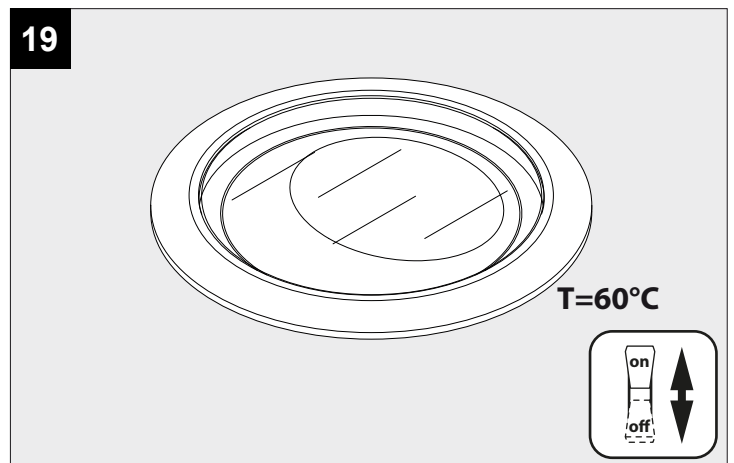

LOGIC R A WALLWASH

DEEL
PARTIE
TEIL
PART
PARTE
PARTE **A**

OPTIONS

GENIE BOX 90 R	213 19 09
CBOX	216 12 00

I _o	350mA
P _o	7,1W
U _o	100-240V

IP67
 Stofdicht - Beschermd tegen effecten van tijdelijke indompeling
 Etanche aux poussières - Protégé contre les effets de l'immersion temporaire
 Staubdicht - Geschützt gegen vorübergehend Eintaucheffekte
 Dust-tight - Protected against the effects of temporary immersion
 Hermético al polvo - Protegido contra los efectos de la inmersión temporal
 A tenuta di polvere - Protetto contro gli effetti dell'immersione temporaneo

III
 Enkel geschikt voor toestellen op zeer lage spanning (minder dan 50 V-AC / 120 V-DC)
 Convient uniquement pour les produits à très basse tension (moins de 50 V-AC / 120 V-DC)
 Geeignet für Güter mit sehr niedriger Spannung (unter 50 V-AC / 120 V-DC)
 Only suited for goods at very low voltage (below 50 V-AC / 120 V-DC)
 Se recomienda únicamente para aquellos productos de tensión muy baja (menos de 50 V-AC / 120 V-DC)
 Vale unicamente per i prodotti a tensione molto bassa (inferiore a 50 V-AC / 120 V-DC)