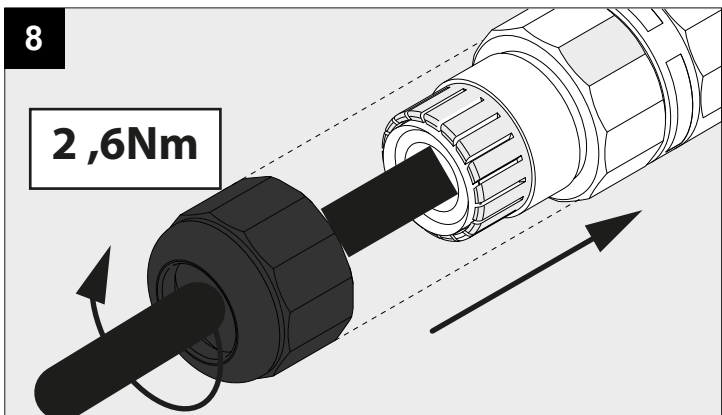

LOGIC R A WALLWASH

DEEL
PARTIE
TEIL
PART
PARTE
PARTE **A**

OPTIONS

GENIE BOX 90 R	213 19 09
CBOX	216 12 00

I _o	350mA
P _o	7,1W
U _o	100-240V

IP67
 Stofdicht - Beschermd tegen effecten van tijdelijke indompeling
 Etanche aux poussières - Protégé contre les effets de l'immersion temporaire
 Staubdicht - Geschützt gegen vorübergehend Eintaucheffekte
 Dust-tight - Protected against the effects of temporary immersion
 Hermético al polvo - Protegido contra los efectos de la inmersión temporal
 A tenuta di polvere - Protetto contro gli effetti dell'immersione temporaneo

III
 Enkel geschikt voor toestellen op zeer lage spanning (minder dan 50 V-AC / 120 V-DC)
 Convient uniquement pour les produits à très basse tension (moins de 50 V-AC / 120 V-DC)
 Geeignet für Güter mit sehr niedriger Spannung (unter 50 V-AC / 120 V-DC)
 Only suited for goods at very low voltage (below 50 V-AC / 120 V-DC)
 Se recomienda únicamente para aquellos productos de tensión muy baja (menos de 50 V-AC / 120 V-DC)
 Vale unicamente per i prodotti a tensione molto bassa (inferiore a 50 V-AC / 120 V-DC)