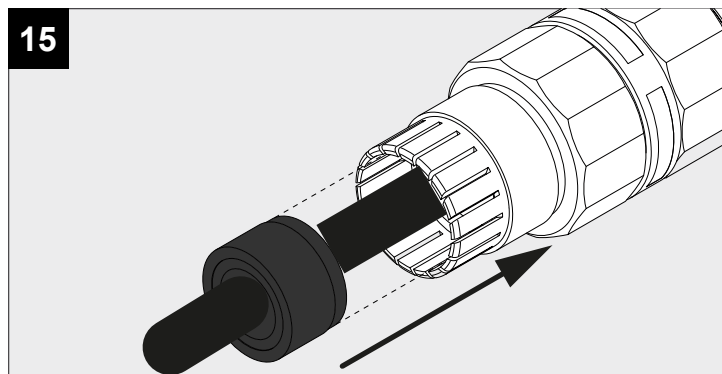

LOGIC R A WALLWASH

DEEL
PARTIE
TEIL
PART
PARTE
PARTE **A**

OPTIONS

GENIE BOX 90 R	213 19 09
CBOX	216 12 00

I _o	350mA
P _o	7,1W
U _o	100-240V

IP67
 Stofdicht - Beschermd tegen effecten van tijdelijke indompeling
 Etanche aux poussières - Protégé contre les effets de l'immersion temporaire
 Staubdicht - Geschützt gegen vorübergehend Eintaucheffekte
 Dust-tight - Protected against the effects of temporary immersion
 Hermético al polvo - Protegido contra los efectos de la inmersión temporal
 A tenuta di polvere - Protetto contro gli effetti dell'immersione temporaneo

III
 Enkel geschikt voor toestellen op zeer lage spanning (minder dan 50 V-AC / 120 V-DC)
 Convient uniquement pour les produits à très basse tension (moins de 50 V-AC / 120 V-DC)
 Geeignet für Güter mit sehr niedriger Spannung (unter 50 V-AC / 120 V-DC)
 Only suited for goods at very low voltage (below 50 V-AC / 120 V-DC)
 Se recomienda únicamente para aquellos productos de tensión muy baja (menos de 50 V-AC / 120 V-DC)
 Vale unicamente per i prodotti a tensione molto bassa (inferiore a 50 V-AC / 120 V-DC)