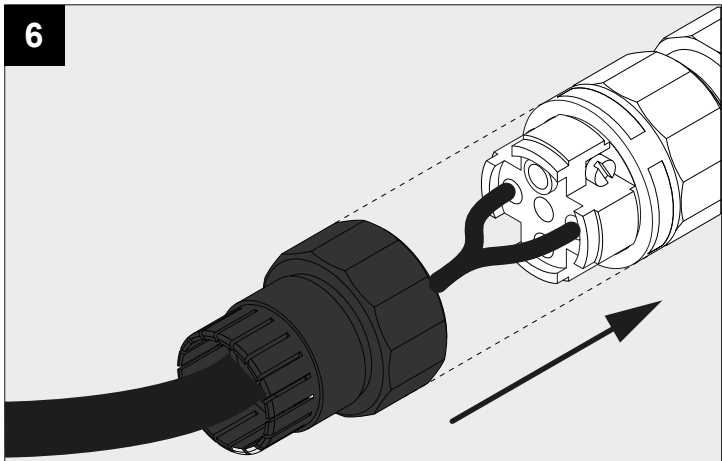

LOGIC R A WALLWASH

DEEL
PARTIE
TEIL
PART
PARTE
PARTE **A**

OPTIONS

GENIE BOX 90 R	213 19 09
CBOX	216 12 00

I _o	350mA
P _o	7,1W
U _o	100-240V

IP67
 Stofdicht - Beschermd tegen effecten van tijdelijke indompeling
 Etanche aux poussières - Protégé contre les effets de l'immersion temporaire
 Staubdicht - Geschützt gegen vorübergehend Eintaucheffekte
 Dust-tight - Protected against the effects of temporary immersion
 Hermético al polvo - Protegido contra los efectos de la inmersión temporal
 A tenuta di polvere - Protetto contro gli effetti dell'immersione temporaneo

III
 Enkel geschikt voor toestellen op zeer lage spanning (minder dan 50 V-AC / 120 V-DC)
 Convient uniquement pour les produits à très basse tension (moins de 50 V-AC / 120 V-DC)
 Geeignet für Güter mit sehr niedriger Spannung (unter 50 V-AC / 120 V-DC)
 Only suited for goods at very low voltage (below 50 V-AC / 120 V-DC)
 Se recomienda únicamente para aquellos productos de tensión muy baja (menos de 50 V-AC / 120 V-DC)
 Vale unicamente per i prodotti a tensione molto bassa (inferiore a 50 V-AC / 120 V-DC)