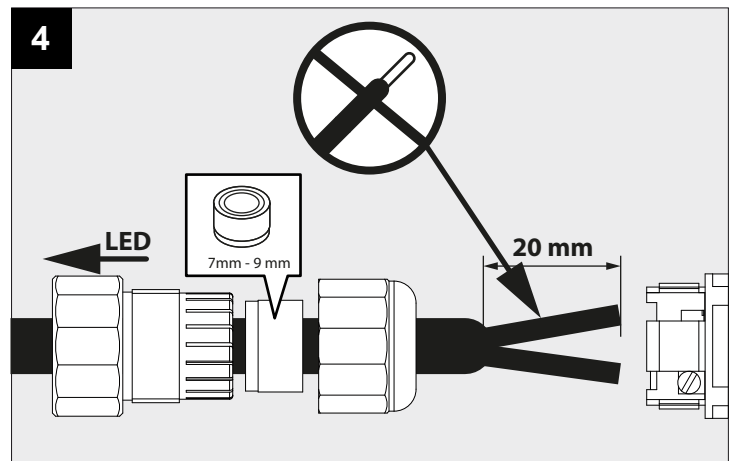

LOGIC R A WALLWASH

DEEL
PARTIE
TEIL
PART
PARTE
PARTE **A**

OPTIONS

GENIE BOX 90 R	213 19 09
CBOX	216 12 00

I _o	350mA
P _o	7,1W
U _o	100-240V

IP67
 Stofdicht - Beschermd tegen effecten van tijdelijke indompeling
 Etanche aux poussières - Protégé contre les effets de l'immersion temporaire
 Staubdicht - Geschützt gegen vorübergehend Eintaucheffekte
 Dust-tight - Protected against the effects of temporary immersion
 Hermético al polvo - Protegido contra los efectos de la inmersión temporal
 A tenuta di polvere - Protetto contro gli effetti dell'immersione temporaneo

III
 Enkel geschikt voor toestellen op zeer lage spanning (minder dan 50 V-AC / 120 V-DC)
 Convient uniquement pour les produits à très basse tension (moins de 50 V-AC / 120 V-DC)
 Geeignet für Güter mit sehr niedriger Spannung (unter 50 V-AC / 120 V-DC)
 Only suited for goods at very low voltage (below 50 V-AC / 120 V-DC)
 Se recomienda únicamente para aquellos productos de tensión muy baja (menos de 50 V-AC / 120 V-DC)
 Vale unicamente per i prodotti a tensione molto bassa (inferiore a 50 V-AC / 120 V-DC)