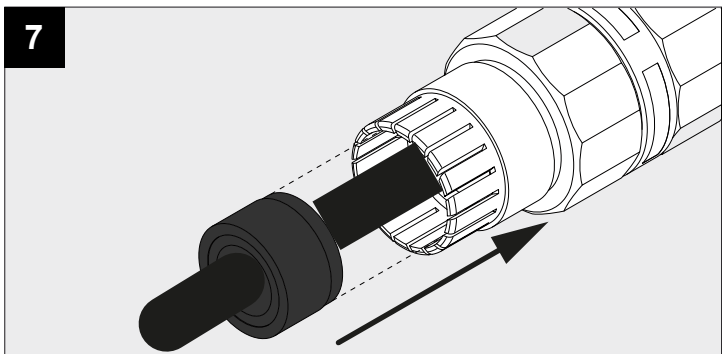

LOGIC R A WALLWASH

DEEL
PARTIE
TEIL
PART
PARTE
PARTE **A**

OPTIONS

GENIE BOX 90 R	213 19 09
CBOX	216 12 00

I _o	350mA
P _o	7,1W
U _o	100-240V

IP67
 Stofdicht - Beschermd tegen effecten van tijdelijke indompeling
 Etanche aux poussières - Protégé contre les effets de l'immersion temporaire
 Staubdicht - Geschützt gegen vorübergehend Eintaucheffekte
 Dust-tight - Protected against the effects of temporary immersion
 Hermético al polvo - Protegido contra los efectos de la inmersión temporal
 A tenuta di polvere - Protetto contro gli effetti dell'immersione temporaneo

III
 Enkel geschikt voor toestellen op zeer lage spanning (minder dan 50 V-AC / 120 V-DC)
 Convient uniquement pour les produits à très basse tension (moins de 50 V-AC / 120 V-DC)
 Geeignet für Güter mit sehr niedriger Spannung (unter 50 V-AC / 120 V-DC)
 Only suited for goods at very low voltage (below 50 V-AC / 120 V-DC)
 Se recomienda únicamente para aquellos productos de tensión muy baja (menos de 50 V-AC / 120 V-DC)
 Vale unicamente per i prodotti a tensione molto bassa (inferiore a 50 V-AC / 120 V-DC)