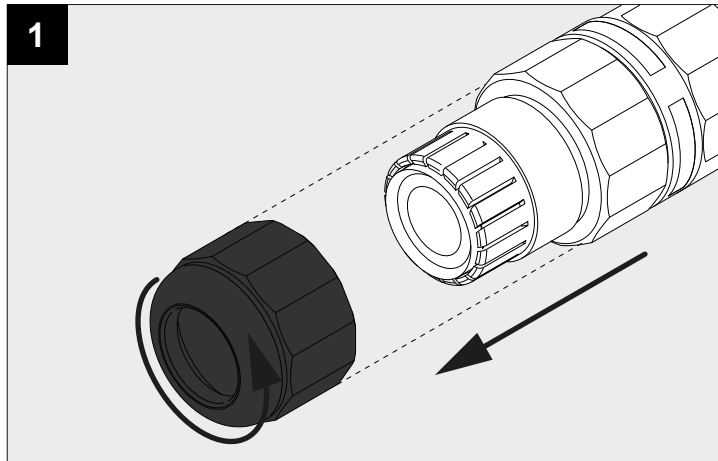

LOGIC R A WALLWASH

DEEL
PARTIE
TEIL
PART
PARTE
PARTE **A**

OPTIONS

GENIE BOX 90 R	213 19 09
CBOX	216 12 00

I _o	350mA
P _o	7,1W
U _o	100-240V

IP67
 Stofdicht - Beschermd tegen effecten van tijdelijke indompeling
 Etanche aux poussières - Protégé contre les effets de l'immersion temporaire
 Staubdicht - Geschützt gegen vorübergehend Eintaucheffekte
 Dust-tight - Protected against the effects of temporary immersion
 Hermético al polvo - Protegido contra los efectos de la inmersión temporal
 A tenuta di polvere - Protetto contro gli effetti dell'immersione temporaneo

III
 Enkel geschikt voor toestellen op zeer lage spanning (minder dan 50 V-AC / 120 V-DC)
 Convient uniquement pour les produits à très basse tension (moins de 50 V-AC / 120 V-DC)
 Geeignet für Güter mit sehr niedriger Spannung (unter 50 V-AC / 120 V-DC)
 Only suited for goods at very low voltage (below 50 V-AC / 120 V-DC)
 Se recomienda únicamente para aquellos productos de tensión muy baja (menos de 50 V-AC / 120 V-DC)
 Vale unicamente per i prodotti a tensione molto bassa (inferiore a 50 V-AC / 120 V-DC)