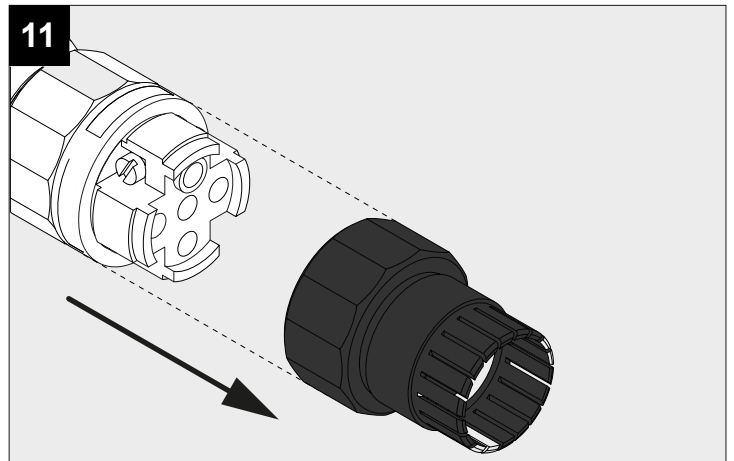

LOGIC R A WALLWASH

DEEL
PARTIE
TEIL
PART
PARTE
PARTE **A**

OPTIONS

GENIE BOX 90 R	213 19 09
CBOX	216 12 00

I _o	350mA
P _o	7,1W
U _o	100-240V

IP67
 Stofdicht - Beschermd tegen effecten van tijdelijke indompeling
 Etanche aux poussières - Protégé contre les effets de l'immersion temporaire
 Staubdicht - Geschützt gegen vorübergehend Eintaucheffekte
 Dust-tight - Protected against the effects of temporary immersion
 Hermético al polvo - Protegido contra los efectos de la inmersión temporal
 A tenuta di polvere - Protetto contro gli effetti dell'immersione temporaneo

III
 Enkel geschikt voor toestellen op zeer lage spanning (minder dan 50 V-AC / 120 V-DC)
 Convient uniquement pour les produits à très basse tension (moins de 50 V-AC / 120 V-DC)
 Geeignet für Güter mit sehr niedriger Spannung (unter 50 V-AC / 120 V-DC)
 Only suited for goods at very low voltage (below 50 V-AC / 120 V-DC)
 Se recomienda únicamente para aquellos productos de tensión muy baja (menos de 50 V-AC / 120 V-DC)
 Vale unicamente per i prodotti a tensione molto bassa (inferiore a 50 V-AC / 120 V-DC)