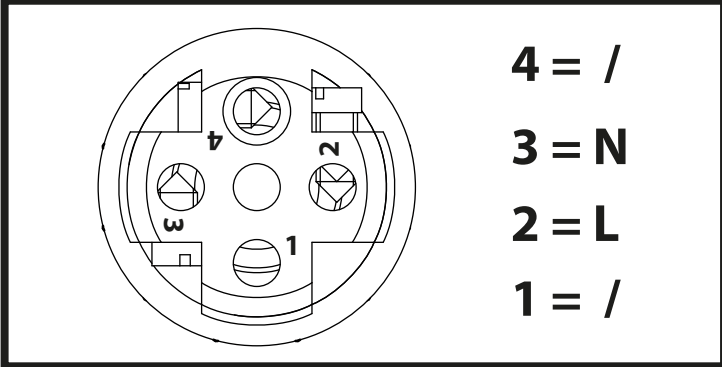

LOGIC R A WALLWASH

DEEL
PARTIE
TEIL
PART
PARTE
PARTE **A**

OPTIONS

GENIE BOX 90 R	213 19 09
CBOX	216 12 00

I _o	350mA
P _o	7,1W
U _o	100-240V

IP67
 Stofdicht - Beschermd tegen effecten van tijdelijke indompeling
 Etanche aux poussières - Protégé contre les effets de l'immersion temporaire
 Staubdicht - Geschützt gegen vorübergehend Eintaucheffekte
 Dust-tight - Protected against the effects of temporary immersion
 Hermético al polvo - Protegido contra los efectos de la inmersión temporal
 A tenuta di polvere - Protetto contro gli effetti dell'immersione temporaneo

III
 Enkel geschikt voor toestellen op zeer lage spanning (minder dan 50 V-AC / 120 V-DC)
 Convient uniquement pour les produits à très basse tension (moins de 50 V-AC / 120 V-DC)
 Geeignet für Güter mit sehr niedriger Spannung (unter 50 V-AC / 120 V-DC)
 Only suited for goods at very low voltage (below 50 V-AC / 120 V-DC)
 Se recomienda únicamente para aquellos productos de tensión muy baja (menos de 50 V-AC / 120 V-DC)
 Vale unicamente per i prodotti a tensione molto bassa (inferiore a 50 V-AC / 120 V-DC)