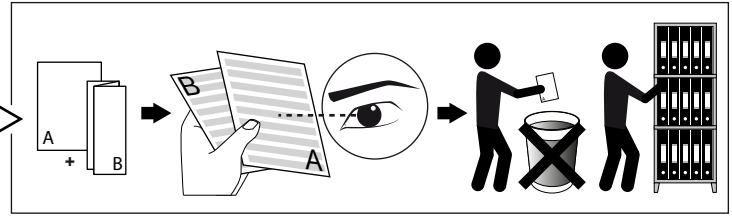

LOGIC R WALLWASH

DEEL
PARTIE
TEIL
PART
PARTE
PARTE

A

OPTIONS

GENIE BOX 90 R	213 19 09
CBOX	216 12 00

I _o	350mA
P _o	7,1W
U _o	100-240V

IP67
 Stofdicht - Beschermd tegen effecten van tijdelijke indompeling
 Etanche aux poussières - Protégé contre les effets de l'immersion temporaire
 Staubdicht - Geschützt gegen vorübergehend Eintaucheffekte
 Dust-tight - Protected against the effects of temporary immersion
 Hermético al polvo - Protegido contra los efectos de la inmersión temporal
 A tenuta di polvere - Protetto contro gli effetti dell'immersione temporaneo

Enkel geschikt voor toestellen op zeer lage spanning (minder dan 50 V-AC / 120 V-DC)
 Convient uniquement pour les produits à très basse tension (moins de 50 V-AC / 120 V-DC)
 Geeignet für Güter mit sehr niedriger Spannung (unter 50 V-AC / 120 V-DC)
 Only suited for goods at very low voltage (below 50 V-AC / 120 V-DC)
 Se recomienda únicamente para aquellos productos de tensión muy baja (menos de 50 V-AC / 120 V-DC)
 Vale unicamente per i prodotti a tensione molto bassa (inferiore a 50 V-AC / 120 V-DC)