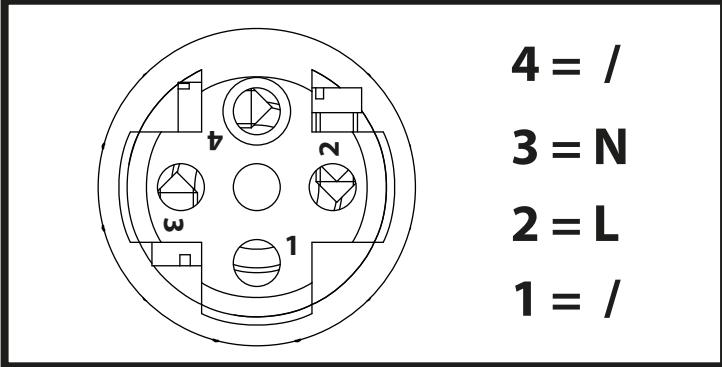

LOGIC R WALLWASH

DEEL
PARTIE
TEIL
PART
PARTE
PARTE

A

OPTIONS

GENIE BOX 90 R	213 19 09
CBOX	216 12 00

I _o	350mA
P _o	7,1W
U _o	100-240V

IP67
 Stofdicht - Beschermd tegen effecten van tijdelijke indompeling
 Etanche aux poussières - Protégé contre les effets de l'immersion temporaire
 Staubdicht - Geschützt gegen vorübergehend Eintaucheffekte
 Dust-tight - Protected against the effects of temporary immersion
 Hermético al polvo - Protegido contra los efectos de la inmersión temporal
 A tenuta di polvere - Protetto contro gli effetti dell'immersione temporaneo

Enkel geschikt voor toestellen op zeer lage spanning (minder dan 50 V-AC / 120 V-DC)
 Convient uniquement pour les produits à très basse tension (moins de 50 V-AC / 120 V-DC)
 Geeignet für Güter mit sehr niedriger Spannung (unter 50 V-AC / 120 V-DC)
 Only suited for goods at very low voltage (below 50 V-AC / 120 V-DC)
 Se recomienda únicamente para aquellos productos de tensión muy baja (menos de 50 V-AC / 120 V-DC)
 Vale unicamente per i prodotti a tensione molto bassa (inferiore a 50 V-AC / 120 V-DC)