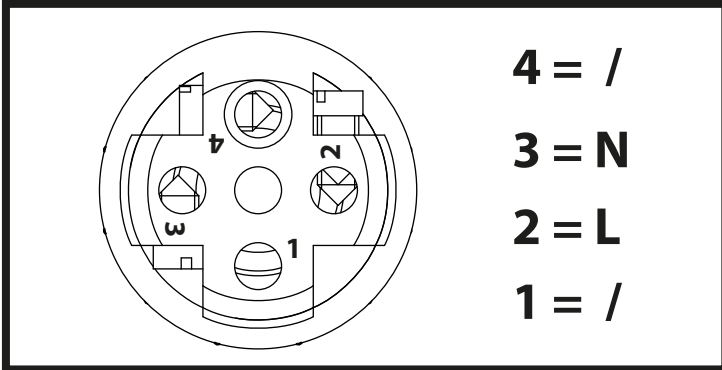

LOGIC R WALLWASH

DEEL
PARTIE
TEIL
PART
PARTE
PARTE

A

OPTIONS

GENIE BOX 90 R	213 19 09
CBOX	216 12 00

I _o	350mA
P _o	7,1W
U _o	100-240V

IP67
 Stofdicht - Beschermd tegen effecten van tijdelijke indompeling
 Etanche aux poussières - Protégé contre les effets de l'immersion temporaire
 Staubdicht - Geschützt gegen vorübergehend Eintaucheffekte
 Dust-tight - Protected against the effects of temporary immersion
 Hermético al polvo - Protegido contra los efectos de la inmersión temporal
 A tenuta di polvere - Protetto contro gli effetti dell'immersione temporaneo

Enkel geschikt voor toestellen op zeer lage spanning (minder dan 50 V-AC / 120 V-DC)
 Convient uniquement pour les produits à très basse tension (moins de 50 V-AC / 120 V-DC)
 Geeignet für Güter mit sehr niedriger Spannung (unter 50 V-AC / 120 V-DC)
 Only suited for goods at very low voltage (below 50 V-AC / 120 V-DC)
 Se recomienda únicamente para aquellos productos de tensión muy baja (menos de 50 V-AC / 120 V-DC)
 Vale unicamente per i prodotti a tensione molto bassa (inferiore a 50 V-AC / 120 V-DC)