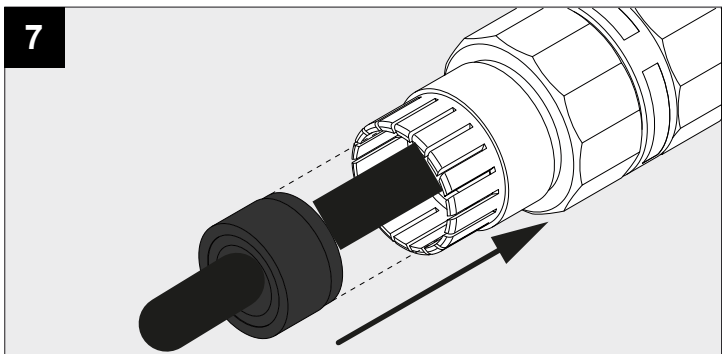

LOGIC R WALLWASH

DEEL
PARTIE
TEIL
PART
PARTE
PARTE

A

OPTIONS

GENIE BOX 90 R	213 19 09
CBOX	216 12 00

I _o	350mA
P _o	7,1W
U _o	100-240V

IP67
 Stofdicht - Beschermd tegen effecten van tijdelijke indompeling
 Etanche aux poussières - Protégé contre les effets de l'immersion temporaire
 Staubdicht - Geschützt gegen vorübergehend Eintaucheffekte
 Dust-tight - Protected against the effects of temporary immersion
 Hermético al polvo - Protegido contra los efectos de la inmersión temporal
 A tenuta di polvere - Protetto contro gli effetti dell'immersione temporaneo

Enkel geschikt voor toestellen op zeer lage spanning (minder dan 50 V-AC / 120 V-DC)
 Convient uniquement pour les produits à très basse tension (moins de 50 V-AC / 120 V-DC)
 Geeignet für Güter mit sehr niedriger Spannung (unter 50 V-AC / 120 V-DC)
 Only suited for goods at very low voltage (below 50 V-AC / 120 V-DC)
 Se recomienda únicamente para aquellos productos de tensión muy baja (menos de 50 V-AC / 120 V-DC)
 Vale unicamente per i prodotti a tensione molto bassa (inferiore a 50 V-AC / 120 V-DC)