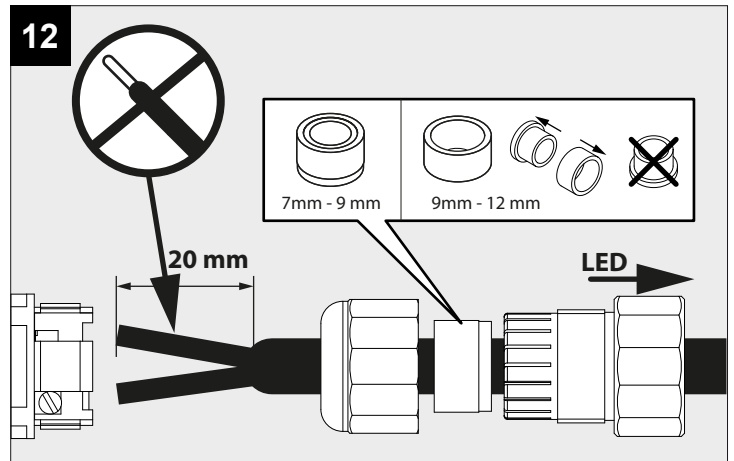

LOGIC R WALLWASH

DEEL
PARTIE
TEIL
PART
PARTE
PARTE

A

OPTIONS

GENIE BOX 90 R	213 19 09
CBOX	216 12 00

I _o	350mA
P _o	7,1W
U _o	100-240V

IP67
 Stofdicht - Beschermd tegen effecten van tijdelijke indompeling
 Etanche aux poussières - Protégé contre les effets de l'immersion temporaire
 Staubdicht - Geschützt gegen vorübergehend Eintaucheffekte
 Dust-tight - Protected against the effects of temporary immersion
 Hermético al polvo - Protegido contra los efectos de la inmersión temporal
 A tenuta di polvere - Protetto contro gli effetti dell'immersione temporaneo

Enkel geschikt voor toestellen op zeer lage spanning (minder dan 50 V-AC / 120 V-DC)
 Convient uniquement pour les produits à très basse tension (moins de 50 V-AC / 120 V-DC)
 Geeignet für Güter mit sehr niedriger Spannung (unter 50 V-AC / 120 V-DC)
 Only suited for goods at very low voltage (below 50 V-AC / 120 V-DC)
 Se recomienda únicamente para aquellos productos de tensión muy baja (menos de 50 V-AC / 120 V-DC)
 Vale unicamente per i prodotti a tensione molto bassa (inferiore a 50 V-AC / 120 V-DC)