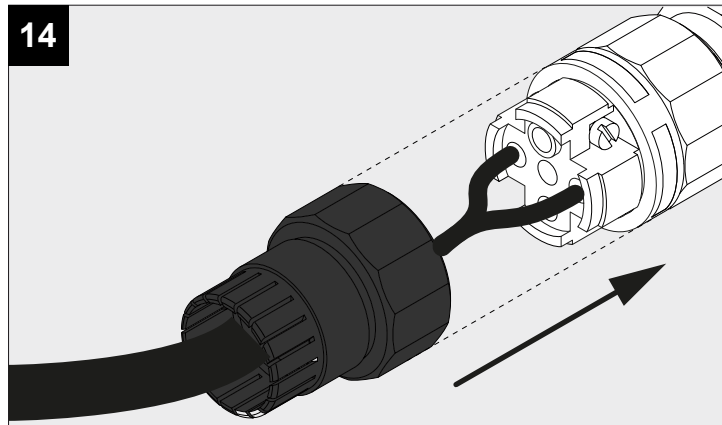

LOGIC R WALLWASH

DEEL
PARTIE
TEIL
PART
PARTE
PARTE

A

OPTIONS

GENIE BOX 90 R	213 19 09
CBOX	216 12 00

I _o	350mA
P _o	7,1W
U _o	100-240V

IP67
 Stofdicht - Beschermd tegen effecten van tijdelijke indompeling
 Etanche aux poussières - Protégé contre les effets de l'immersion temporaire
 Staubdicht - Geschützt gegen vorübergehend Eintaucheffekte
 Dust-tight - Protected against the effects of temporary immersion
 Hermético al polvo - Protegido contra los efectos de la inmersión temporal
 A tenuta di polvere - Protetto contro gli effetti dell'immersione temporaneo

Enkel geschikt voor toestellen op zeer lage spanning (minder dan 50 V-AC / 120 V-DC)
 Convient uniquement pour les produits à très basse tension (moins de 50 V-AC / 120 V-DC)
 Geeignet für Güter mit sehr niedriger Spannung (unter 50 V-AC / 120 V-DC)
 Only suited for goods at very low voltage (below 50 V-AC / 120 V-DC)
 Se recomienda únicamente para aquellos productos de tensión muy baja (menos de 50 V-AC / 120 V-DC)
 Vale unicamente per i prodotti a tensione molto bassa (inferiore a 50 V-AC / 120 V-DC)