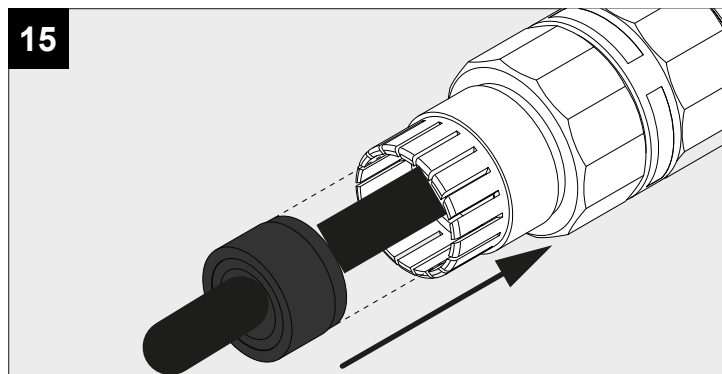

LOGIC R WALLWASH

DEEL
PARTIE
TEIL
PART
PARTE
PARTE

A

OPTIONS

GENIE BOX 90 R	213 19 09
CBOX	216 12 00

I _o	350mA
P _o	7,1W
U _o	100-240V

IP67
 Stofdicht - Beschermd tegen effecten van tijdelijke indompeling
 Etanche aux poussières - Protégé contre les effets de l'immersion temporaire
 Staubdicht - Geschützt gegen vorübergehend Eintaucheffekte
 Dust-tight - Protected against the effects of temporary immersion
 Hermético al polvo - Protegido contra los efectos de la inmersión temporal
 A tenuta di polvere - Protetto contro gli effetti dell'immersione temporaneo

Enkel geschikt voor toestellen op zeer lage spanning (minder dan 50 V-AC / 120 V-DC)
 Convient uniquement pour les produits à très basse tension (moins de 50 V-AC / 120 V-DC)
 Geeignet für Güter mit sehr niedriger Spannung (unter 50 V-AC / 120 V-DC)
 Only suited for goods at very low voltage (below 50 V-AC / 120 V-DC)
 Se recomienda únicamente para aquellos productos de tensión muy baja (menos de 50 V-AC / 120 V-DC)
 Vale unicamente per i prodotti a tensione molto bassa (inferiore a 50 V-AC / 120 V-DC)