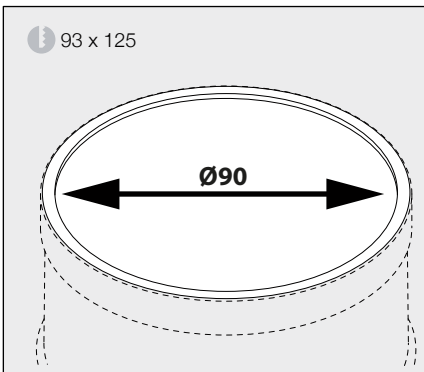

LOGIC R WALLWASH

DEEL
PARTIE
TEIL
PART
PARTE
PARTE

A

OPTIONS

GENIE BOX 90 R	213 19 09
CBOX	216 12 00

I _o	350mA
P _o	7,1W
U _o	100-240V

IP67
 Stofdicht - Beschermd tegen effecten van tijdelijke indompeling
 Etanche aux poussières - Protégé contre les effets de l'immersion temporaire
 Staubdicht - Geschützt gegen vorübergehend Eintaucheffekte
 Dust-tight - Protected against the effects of temporary immersion
 Hermético al polvo - Protegido contra los efectos de la inmersión temporal
 A tenuta di polvere - Protetto contro gli effetti dell'immersione temporaneo