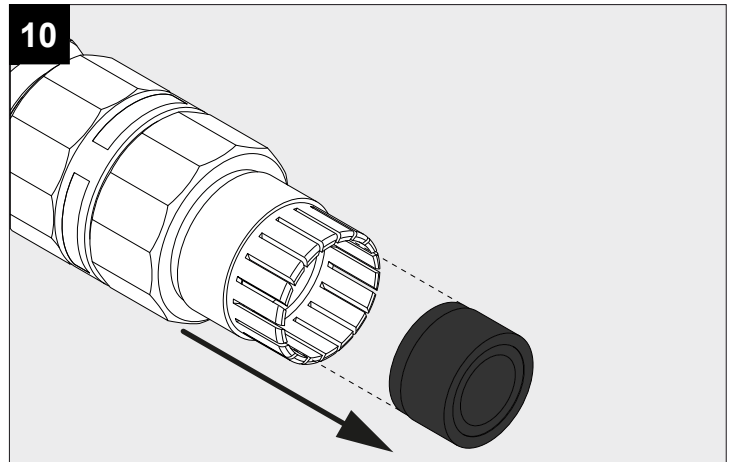

LOGIC R WALLWASH

DEEL
PARTIE
TEIL
PART
PARTE
PARTE

A

OPTIONS

GENIE BOX 90 R	213 19 09
CBOX	216 12 00

I _o	350mA
P _o	7,1W
U _o	100-240V

IP67
 Stofdicht - Beschermd tegen effecten van tijdelijke indompeling
 Etanche aux poussières - Protégé contre les effets de l'immersion temporaire
 Staubdicht - Geschützt gegen vorübergehend Eintaucheffekte
 Dust-tight - Protected against the effects of temporary immersion
 Hermético al polvo - Protegido contra los efectos de la inmersión temporal
 A tenuta di polvere - Protetto contro gli effetti dell'immersione temporaneo

Enkel geschikt voor toestellen op zeer lage spanning (minder dan 50 V-AC / 120 V-DC)
 Convient uniquement pour les produits à très basse tension (moins de 50 V-AC / 120 V-DC)
 Geeignet für Güter mit sehr niedriger Spannung (unter 50 V-AC / 120 V-DC)
 Only suited for goods at very low voltage (below 50 V-AC / 120 V-DC)
 Se recomienda únicamente para aquellos productos de tensión muy baja (menos de 50 V-AC / 120 V-DC)
 Vale unicamente per i prodotti a tensione molto bassa (inferiore a 50 V-AC / 120 V-DC)