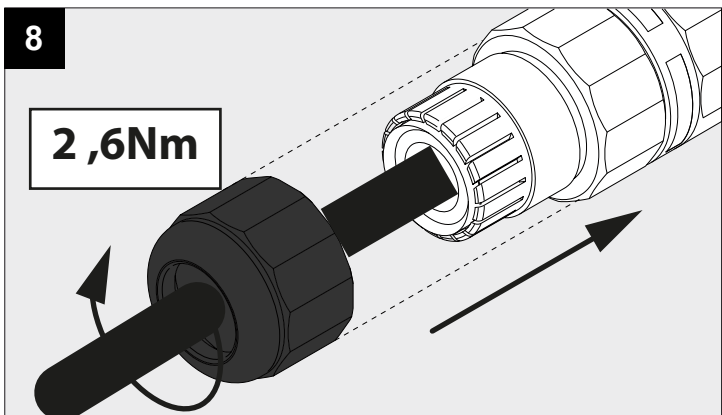

LOGIC R WALLWASH

DEEL
PARTIE
TEIL
PART
PARTE
PARTE

A

OPTIONS

GENIE BOX 90 R	213 19 09
CBOX	216 12 00

I _o	350mA
P _o	7,1W
U _o	100-240V

IP67
 Stofdicht - Beschermd tegen effecten van tijdelijke indompeling
 Etanche aux poussières - Protégé contre les effets de l'immersion temporaire
 Staubdicht - Geschützt gegen vorübergehend Eintaucheffekte
 Dust-tight - Protected against the effects of temporary immersion
 Hermético al polvo - Protegido contra los efectos de la inmersión temporal
 A tenuta di polvere - Protetto contro gli effetti dell'immersione temporaneo

Enkel geschikt voor toestellen op zeer lage spanning (minder dan 50 V-AC / 120 V-DC)
 Convient uniquement pour les produits à très basse tension (moins de 50 V-AC / 120 V-DC)
 Geeignet für Güter mit sehr niedriger Spannung (unter 50 V-AC / 120 V-DC)
 Only suited for goods at very low voltage (below 50 V-AC / 120 V-DC)
 Se recomienda únicamente para aquellos productos de tensión muy baja (menos de 50 V-AC / 120 V-DC)
 Vale unicamente per i prodotti a tensione molto bassa (inferiore a 50 V-AC / 120 V-DC)