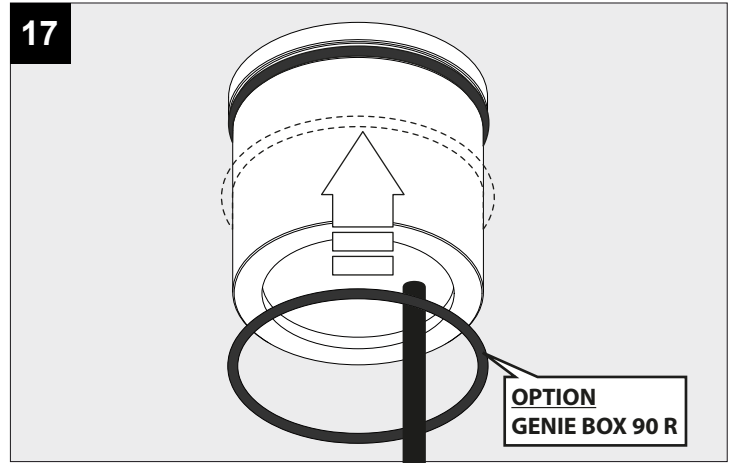

LOGIC R WALLWASH

DEEL
PARTIE
TEIL
PART
PARTE
PARTE

A

OPTIONS

GENIE BOX 90 R	213 19 09
CBOX	216 12 00

I _o	350mA
P _o	7,1W
U _o	100-240V

IP67
 Stofdicht - Beschermd tegen effecten van tijdelijke indompeling
 Etanche aux poussières - Protégé contre les effets de l'immersion temporaire
 Staubdicht - Geschützt gegen vorübergehend Eintaucheffekte
 Dust-tight - Protected against the effects of temporary immersion
 Hermético al polvo - Protegido contra los efectos de la inmersión temporal
 A tenuta di polvere - Protetto contro gli effetti dell'immersione temporaneo

Enkel geschikt voor toestellen op zeer lage spanning (minder dan 50 V-AC / 120 V-DC)
 Convient uniquement pour les produits à très basse tension (moins de 50 V-AC / 120 V-DC)
 Geeignet für Güter mit sehr niedriger Spannung (unter 50 V-AC / 120 V-DC)
 Only suited for goods at very low voltage (below 50 V-AC / 120 V-DC)
 Se recomienda únicamente para aquellos productos de tensión muy baja (menos de 50 V-AC / 120 V-DC)
 Vale unicamente per i prodotti a tensione molto bassa (inferiore a 50 V-AC / 120 V-DC)