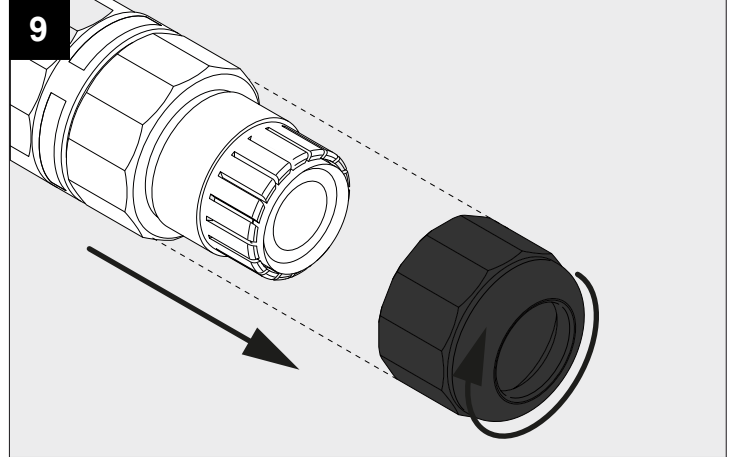

LOGIC R WALLWASH

DEEL
PARTIE
TEIL
PART
PARTE
PARTE

A

OPTIONS

GENIE BOX 90 R	213 19 09
CBOX	216 12 00

I _o	350mA
P _o	7,1W
U _o	100-240V

IP67
 Stofdicht - Beschermd tegen effecten van tijdelijke indompeling
 Etanche aux poussières - Protégé contre les effets de l'immersion temporaire
 Staubdicht - Geschützt gegen vorübergehend Eintaucheffekte
 Dust-tight - Protected against the effects of temporary immersion
 Hermético al polvo - Protegido contra los efectos de la inmersión temporal
 A tenuta di polvere - Protetto contro gli effetti dell'immersione temporaneo

Enkel geschikt voor toestellen op zeer lage spanning (minder dan 50 V-AC / 120 V-DC)
 Convient uniquement pour les produits à très basse tension (moins de 50 V-AC / 120 V-DC)
 Geeignet für Güter mit sehr niedriger Spannung (unter 50 V-AC / 120 V-DC)
 Only suited for goods at very low voltage (below 50 V-AC / 120 V-DC)
 Se recomienda únicamente para aquellos productos de tensión muy baja (menos de 50 V-AC / 120 V-DC)
 Vale unicamente per i prodotti a tensione molto bassa (inferiore a 50 V-AC / 120 V-DC)