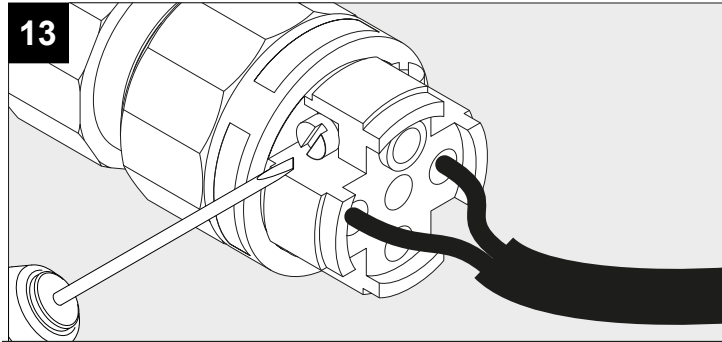

LOGIC R WALLWASH

DEEL
PARTIE
TEIL
PART
PARTE
PARTE

A

OPTIONS

GENIE BOX 90 R	213 19 09
CBOX	216 12 00

I _o	350mA
P _o	7,1W
U _o	100-240V

IP67
 Stofdicht - Beschermd tegen effecten van tijdelijke indompeling
 Etanche aux poussières - Protégé contre les effets de l'immersion temporaire
 Staubdicht - Geschützt gegen vorübergehend Eintaucheffekte
 Dust-tight - Protected against the effects of temporary immersion
 Hermético al polvo - Protegido contra los efectos de la inmersión temporal
 A tenuta di polvere - Protetto contro gli effetti dell'immersione temporaneo

Enkel geschikt voor toestellen op zeer lage spanning (minder dan 50 V-AC / 120 V-DC)
 Convient uniquement pour les produits à très basse tension (moins de 50 V-AC / 120 V-DC)
 Geeignet für Güter mit sehr niedriger Spannung (unter 50 V-AC / 120 V-DC)
 Only suited for goods at very low voltage (below 50 V-AC / 120 V-DC)
 Se recomienda únicamente para aquellos productos de tensión muy baja (menos de 50 V-AC / 120 V-DC)
 Vale unicamente per i prodotti a tensione molto bassa (inferiore a 50 V-AC / 120 V-DC)