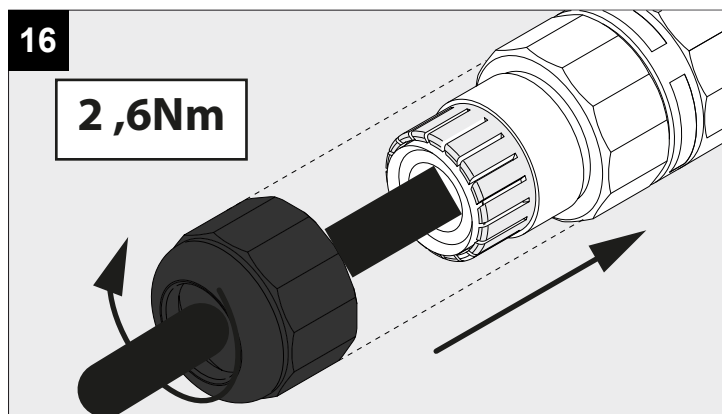

LOGIC R WALLWASH

DEEL
PARTIE
TEIL
PART
PARTE
PARTE

A

OPTIONS

GENIE BOX 90 R	213 19 09
CBOX	216 12 00

I _o	350mA
P _o	7,1W
U _o	100-240V

IP67
 Stofdicht - Beschermd tegen effecten van tijdelijke indompeling
 Etanche aux poussières - Protégé contre les effets de l'immersion temporaire
 Staubdicht - Geschützt gegen vorübergehend Eintaucheffekte
 Dust-tight - Protected against the effects of temporary immersion
 Hermético al polvo - Protegido contra los efectos de la inmersión temporal
 A tenuta di polvere - Protetto contro gli effetti dell'immersione temporaneo

Enkel geschikt voor toestellen op zeer lage spanning (minder dan 50 V-AC / 120 V-DC)
 Convient uniquement pour les produits à très basse tension (moins de 50 V-AC / 120 V-DC)
 Geeignet für Güter mit sehr niedriger Spannung (unter 50 V-AC / 120 V-DC)
 Only suited for goods at very low voltage (below 50 V-AC / 120 V-DC)
 Se recomienda únicamente para aquellos productos de tensión muy baja (menos de 50 V-AC / 120 V-DC)
 Vale unicamente per i prodotti a tensione molto bassa (inferiore a 50 V-AC / 120 V-DC)