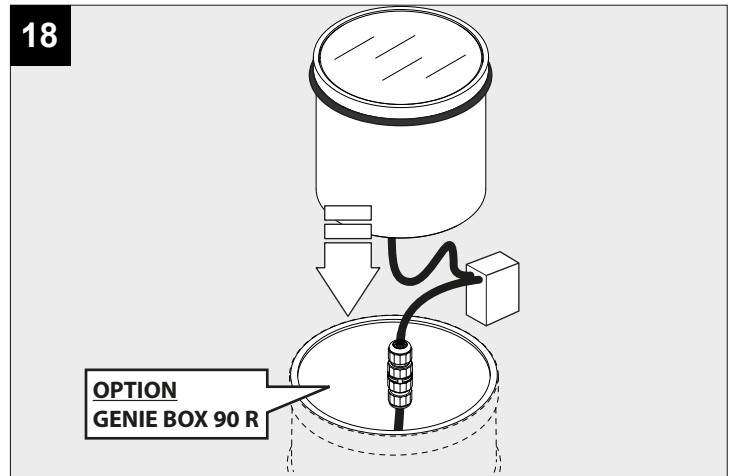

LOGIC R WALLWASH

DEEL
PARTIE
TEIL
PART
PARTE
PARTE

A

OPTIONS

GENIE BOX 90 R	213 19 09
CBOX	216 12 00

I _o	350mA
P _o	7,1W
U _o	100-240V

IP67
 Stofdicht - Beschermd tegen effecten van tijdelijke indompeling
 Etanche aux poussières - Protégé contre les effets de l'immersion temporaire
 Staubdicht - Geschützt gegen vorübergehend Eintaucheffekte
 Dust-tight - Protected against the effects of temporary immersion
 Hermético al polvo - Protegido contra los efectos de la inmersión temporal
 A tenuta di polvere - Protetto contro gli effetti dell'immersione temporaneo

Enkel geschikt voor toestellen op zeer lage spanning (minder dan 50 V-AC / 120 V-DC)
 Convient uniquement pour les produits à très basse tension (moins de 50 V-AC / 120 V-DC)
 Geeignet für Güter mit sehr niedriger Spannung (unter 50 V-AC / 120 V-DC)
 Only suited for goods at very low voltage (below 50 V-AC / 120 V-DC)
 Se recomienda únicamente para aquellos productos de tensión muy baja (menos de 50 V-AC / 120 V-DC)
 Vale unicamente per i prodotti a tensione molto bassa (inferiore a 50 V-AC / 120 V-DC)