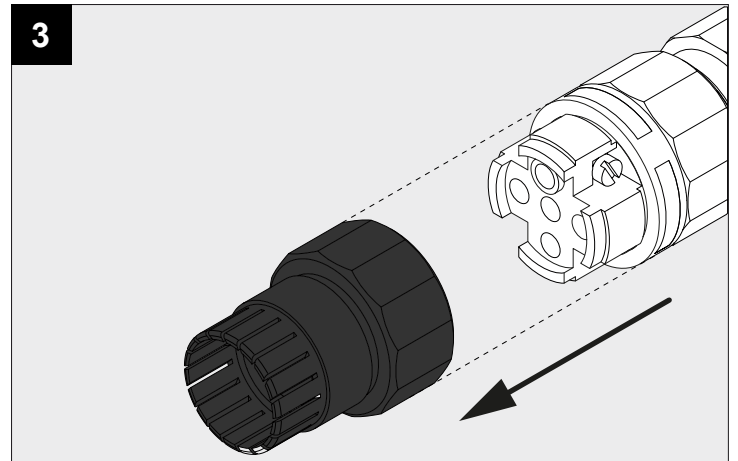

LOGIC R WALLWASH

DEEL
PARTIE
TEIL
PART
PARTE
PARTE

A

OPTIONS

GENIE BOX 90 R	213 19 09
CBOX	216 12 00

I _o	350mA
P _o	7,1W
U _o	100-240V

IP67
 Stofdicht - Beschermd tegen effecten van tijdelijke indompeling
 Etanche aux poussières - Protégé contre les effets de l'immersion temporaire
 Staubdicht - Geschützt gegen vorübergehend Eintaucheffekte
 Dust-tight - Protected against the effects of temporary immersion
 Hermético al polvo - Protegido contra los efectos de la inmersión temporal
 A tenuta di polvere - Protetto contro gli effetti dell'immersione temporaneo

Enkel geschikt voor toestellen op zeer lage spanning (minder dan 50 V-AC / 120 V-DC)
 Convient uniquement pour les produits à très basse tension (moins de 50 V-AC / 120 V-DC)
 Geeignet für Güter mit sehr niedriger Spannung (unter 50 V-AC / 120 V-DC)
 Only suited for goods at very low voltage (below 50 V-AC / 120 V-DC)
 Se recomienda únicamente para aquellos productos de tensión muy baja (menos de 50 V-AC / 120 V-DC)
 Vale unicamente per i prodotti a tensione molto bassa (inferiore a 50 V-AC / 120 V-DC)