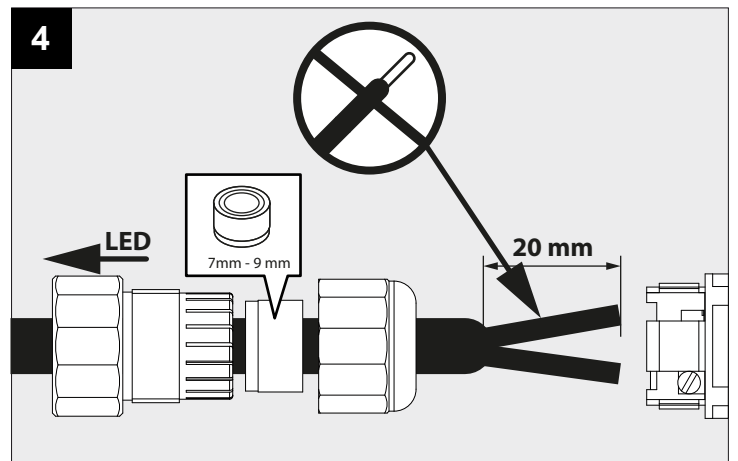

LOGIC R WALLWASH

DEEL
PARTIE
TEIL
PART
PARTE
PARTE

A

OPTIONS

GENIE BOX 90 R	213 19 09
CBOX	216 12 00

I _o	350mA
P _o	7,1W
U _o	100-240V

IP67
 Stofdicht - Beschermd tegen effecten van tijdelijke indompeling
 Etanche aux poussières - Protégé contre les effets de l'immersion temporaire
 Staubdicht - Geschützt gegen vorübergehend Eintaucheffekte
 Dust-tight - Protected against the effects of temporary immersion
 Hermético al polvo - Protegido contra los efectos de la inmersión temporal
 A tenuta di polvere - Protetto contro gli effetti dell'immersione temporaneo

Enkel geschikt voor toestellen op zeer lage spanning (minder dan 50 V-AC / 120 V-DC)
 Convient uniquement pour les produits à très basse tension (moins de 50 V-AC / 120 V-DC)
 Geeignet für Güter mit sehr niedriger Spannung (unter 50 V-AC / 120 V-DC)
 Only suited for goods at very low voltage (below 50 V-AC / 120 V-DC)
 Se recomienda únicamente para aquellos productos de tensión muy baja (menos de 50 V-AC / 120 V-DC)
 Vale unicamente per i prodotti a tensione molto bassa (inferiore a 50 V-AC / 120 V-DC)