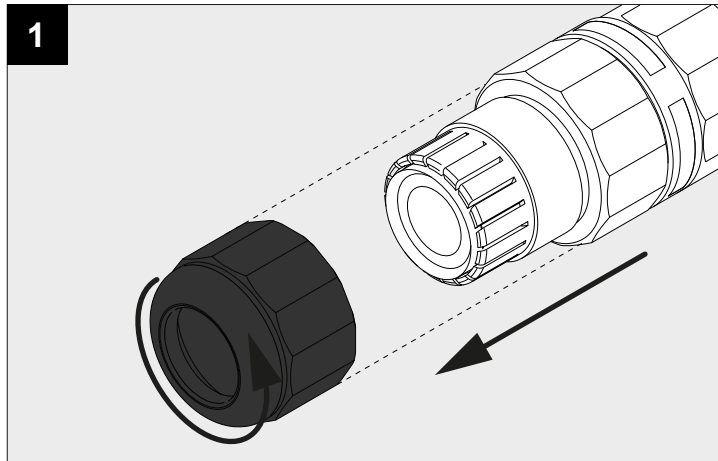

LOGIC R WALLWASH

DEEL
PARTIE
TEIL
PART
PARTE
PARTE

A

OPTIONS

GENIE BOX 90 R	213 19 09
CBOX	216 12 00

I _o	350mA
P _o	7,1W
U _o	100-240V

IP67
 Stofdicht - Beschermd tegen effecten van tijdelijke indompeling
 Etanche aux poussières - Protégé contre les effets de l'immersion temporaire
 Staubdicht - Geschützt gegen vorübergehend Eintaucheffekte
 Dust-tight - Protected against the effects of temporary immersion
 Hermético al polvo - Protegido contra los efectos de la inmersión temporal
 A tenuta di polvere - Protetto contro gli effetti dell'immersione temporaneo

Enkel geschikt voor toestellen op zeer lage spanning (minder dan 50 V-AC / 120 V-DC)
 Convient uniquement pour les produits à très basse tension (moins de 50 V-AC / 120 V-DC)
 Geeignet für Güter mit sehr niedriger Spannung (unter 50 V-AC / 120 V-DC)
 Only suited for goods at very low voltage (below 50 V-AC / 120 V-DC)
 Se recomienda únicamente para aquellos productos de tensión muy baja (menos de 50 V-AC / 120 V-DC)
 Vale unicamente per i prodotti a tensione molto bassa (inferiore a 50 V-AC / 120 V-DC)