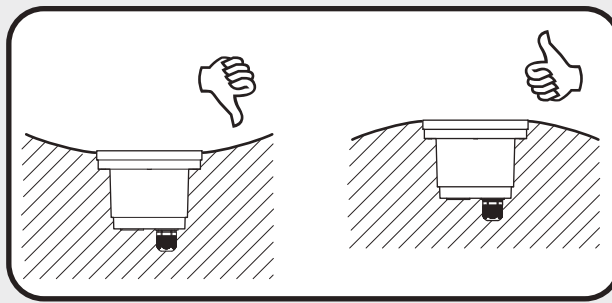

LOGIC R WALLWASH

DEEL
PARTIE
TEIL
PART
PARTE
PARTE

A

OPTIONS

GENIE BOX 90 R	213 19 09
CBOX	216 12 00

I _o	350mA
P _o	7,1W
U _o	100-240V

IP67
 Stofdicht - Beschermd tegen effecten van tijdelijke indompeling
 Etanche aux poussières - Protégé contre les effets de l'immersion temporaire
 Staubdicht - Geschützt gegen vorübergehend Eintaucheffekte
 Dust-tight - Protected against the effects of temporary immersion
 Hermético al polvo - Protegido contra los efectos de la inmersión temporal
 A tenuta di polvere - Protetto contro gli effetti dell'immersione temporaneo

Enkel geschikt voor toestellen op zeer lage spanning (minder dan 50 V-AC / 120 V-DC)
 Convient uniquement pour les produits à très basse tension (moins de 50 V-AC / 120 V-DC)
 Geeignet für Güter mit sehr niedriger Spannung (unter 50 V-AC / 120 V-DC)
 Only suited for goods at very low voltage (below 50 V-AC / 120 V-DC)
 Se recomienda únicamente para aquellos productos de tensión muy baja (menos de 50 V-AC / 120 V-DC)
 Vale unicamente per i prodotti a tensione molto bassa (inferiore a 50 V-AC / 120 V-DC)