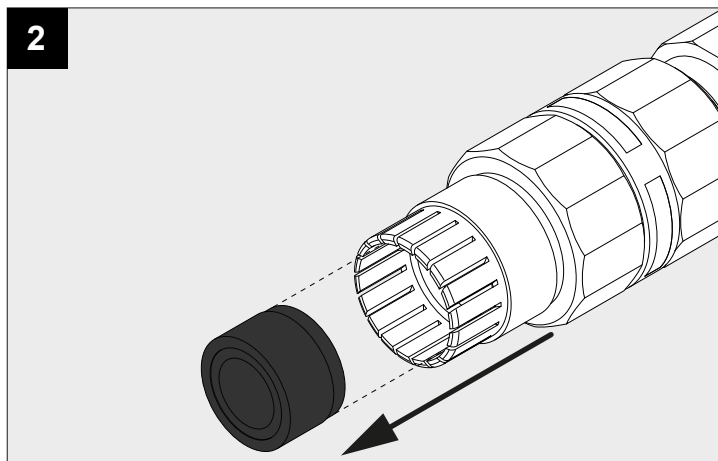

LOGIC R WALLWASH

DEEL
PARTIE
TEIL
PART
PARTE
PARTE

A

OPTIONS

GENIE BOX 90 R	213 19 09
CBOX	216 12 00

I _o	350mA
P _o	7,1W
U _o	100-240V

IP67
 Stofdicht - Beschermd tegen effecten van tijdelijke indompeling
 Etanche aux poussières - Protégé contre les effets de l'immersion temporaire
 Staubdicht - Geschützt gegen vorübergehend Eintaucheffekte
 Dust-tight - Protected against the effects of temporary immersion
 Hermético al polvo - Protegido contra los efectos de la inmersión temporal
 A tenuta di polvere - Protetto contro gli effetti dell'immersione temporaneo

Enkel geschikt voor toestellen op zeer lage spanning (minder dan 50 V-AC / 120 V-DC)
 Convient uniquement pour les produits à très basse tension (moins de 50 V-AC / 120 V-DC)
 Geeignet für Güter mit sehr niedriger Spannung (unter 50 V-AC / 120 V-DC)
 Only suited for goods at very low voltage (below 50 V-AC / 120 V-DC)
 Se recomienda únicamente para aquellos productos de tensión muy baja (menos de 50 V-AC / 120 V-DC)
 Vale unicamente per i prodotti a tensione molto bassa (inferiore a 50 V-AC / 120 V-DC)