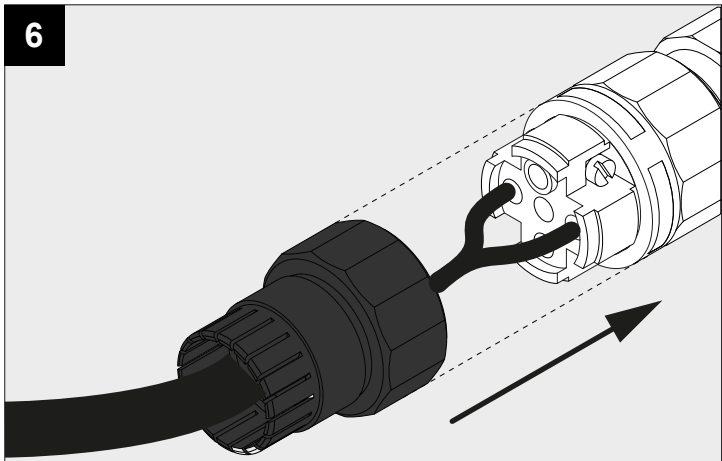

LOGIC R WALLWASH

DEEL
PARTIE
TEIL
PART
PARTE
PARTE

A

OPTIONS

GENIE BOX 90 R	213 19 09
CBOX	216 12 00

I _o	350mA
P _o	7,1W
U _o	100-240V

IP67
 Stofdicht - Beschermd tegen effecten van tijdelijke indompeling
 Etanche aux poussières - Protégé contre les effets de l'immersion temporaire
 Staubdicht - Geschützt gegen vorübergehend Eintaucheffekte
 Dust-tight - Protected against the effects of temporary immersion
 Hermético al polvo - Protegido contra los efectos de la inmersión temporal
 A tenuta di polvere - Protetto contro gli effetti dell'immersione temporaneo

Enkel geschikt voor toestellen op zeer lage spanning (minder dan 50 V-AC / 120 V-DC)
 Convient uniquement pour les produits à très basse tension (moins de 50 V-AC / 120 V-DC)
 Geeignet für Güter mit sehr niedriger Spannung (unter 50 V-AC / 120 V-DC)
 Only suited for goods at very low voltage (below 50 V-AC / 120 V-DC)
 Se recomienda únicamente para aquellos productos de tensión muy baja (menos de 50 V-AC / 120 V-DC)
 Vale unicamente per i prodotti a tensione molto bassa (inferiore a 50 V-AC / 120 V-DC)