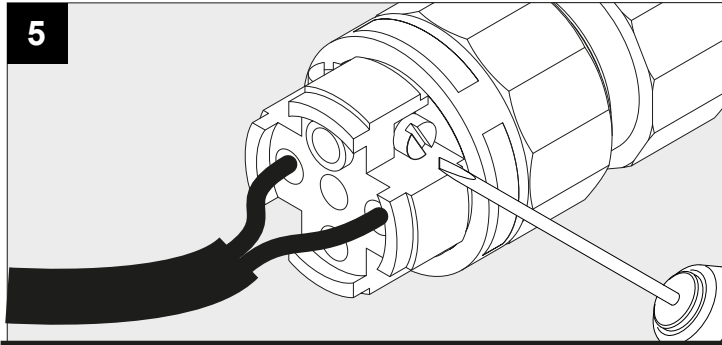

LOGIC R WALLWASH

DEEL
PARTIE
TEIL
PART
PARTE
PARTE

A

OPTIONS

GENIE BOX 90 R	213 19 09
CBOX	216 12 00

I _o	350mA
P _o	7,1W
U _o	100-240V

IP67
 Stofdicht - Beschermd tegen effecten van tijdelijke indompeling
 Etanche aux poussières - Protégé contre les effets de l'immersion temporaire
 Staubdicht - Geschützt gegen vorübergehend Eintaucheffekte
 Dust-tight - Protected against the effects of temporary immersion
 Hermético al polvo - Protegido contra los efectos de la inmersión temporal
 A tenuta di polvere - Protetto contro gli effetti dell'immersione temporaneo

Enkel geschikt voor toestellen op zeer lage spanning (minder dan 50 V-AC / 120 V-DC)
 Convient uniquement pour les produits à très basse tension (moins de 50 V-AC / 120 V-DC)
 Geeignet für Güter mit sehr niedriger Spannung (unter 50 V-AC / 120 V-DC)
 Only suited for goods at very low voltage (below 50 V-AC / 120 V-DC)
 Se recomienda únicamente para aquellos productos de tensión muy baja (menos de 50 V-AC / 120 V-DC)
 Vale unicamente per i prodotti a tensione molto bassa (inferiore a 50 V-AC / 120 V-DC)