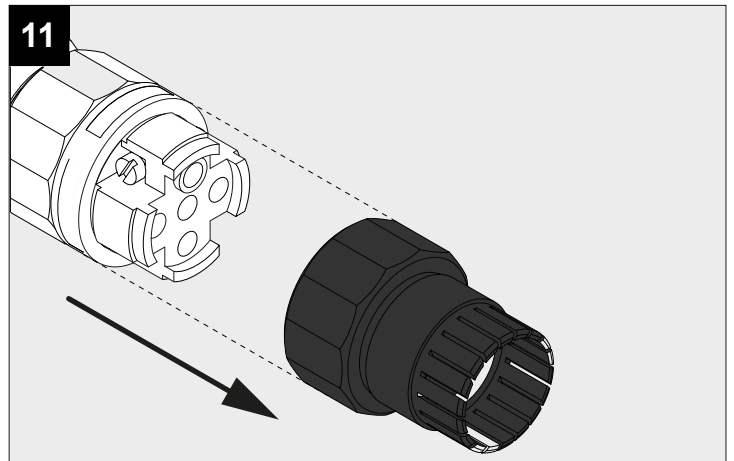

LOGIC R WALLWASH

DEEL
PARTIE
TEIL
PART
PARTE
PARTE

A

OPTIONS

GENIE BOX 90 R	213 19 09
CBOX	216 12 00

I _o	350mA
P _o	7,1W
U _o	100-240V

IP67
 Stofdicht - Beschermd tegen effecten van tijdelijke indompeling
 Etanche aux poussières - Protégé contre les effets de l'immersion temporaire
 Staubdicht - Geschützt gegen vorübergehend Eintaucheffekte
 Dust-tight - Protected against the effects of temporary immersion
 Hermético al polvo - Protegido contra los efectos de la inmersión temporal
 A tenuta di polvere - Protetto contro gli effetti dell'immersione temporaneo

Enkel geschikt voor toestellen op zeer lage spanning (minder dan 50 V-AC / 120 V-DC)
 Convient uniquement pour les produits à très basse tension (moins de 50 V-AC / 120 V-DC)
 Geeignet für Güter mit sehr niedriger Spannung (unter 50 V-AC / 120 V-DC)
 Only suited for goods at very low voltage (below 50 V-AC / 120 V-DC)
 Se recomienda únicamente para aquellos productos de tensión muy baja (menos de 50 V-AC / 120 V-DC)
 Vale unicamente per i prodotti a tensione molto bassa (inferiore a 50 V-AC / 120 V-DC)