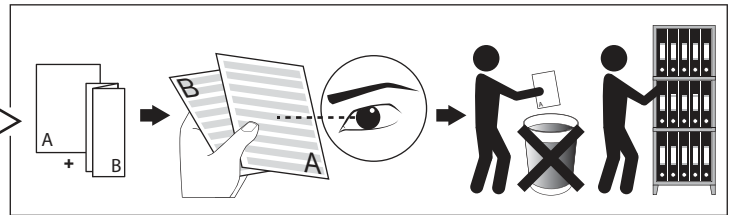

LOGIC 60 R MOON

DEEL
PARTIE
TEIL
PART
PARTE
PARTE **A**

IP67

Stofdicht - Beschermd tegen effecten van tijdelijke indompeling
 Etanche aux poussières - Protégé contre les effets de l'immersion temporaire
 Staubdicht - Geschützt gegen vorübergehend Eintaucheffekte
 Dust-tight - Protected against the effects of temporary immersion
 Hermético al polvo - Protegido contra los efectos de la inmersión temporal
 A tenuta di polvere - Protetto contro gli effetti dell'immersione temporaneo