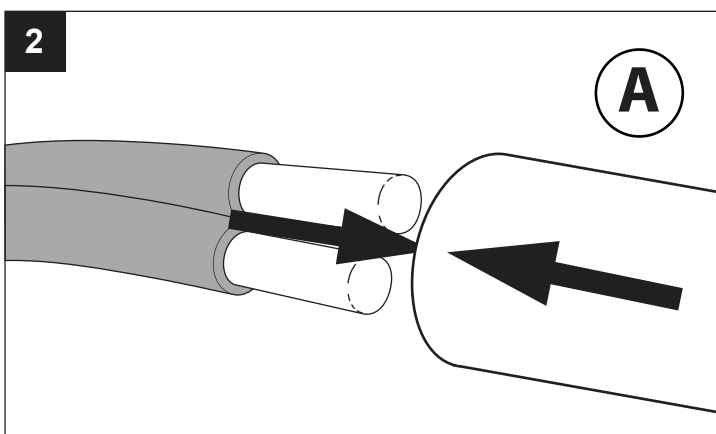

IP67

Stofdicht - Beschermd tegen effecten van tijdelijke indompeling
Etanche aux poussières - Protégé contre les effets de l'immersion temporaire
Staubdicht - Geschützt gegen vorübergehend Eintaucheffekte
Dust-tight - Protected against the effects of temporary immersion
Hermético al polvo - Protegido contra los efectos de la inmersión temporal
A tenuta di polvere - Protetto contro gli effetti dell'immersione temporaneo

1

ATTENTION
OBSERVE PRECAUTIONS FOR
HANDLING ELECTROSTATIC
DISCHARGE SENSITIVE
DEVICES

NO SECONDARY SWITCHING

I_o	350mA
P_o	7,1W
U_f Typical	20,2V-DC

OPTIONS
LOGIC BOX 60 R
213 19 10
CBOX
216 12 00

WATERPROOF CONNECTION

Ø61
100