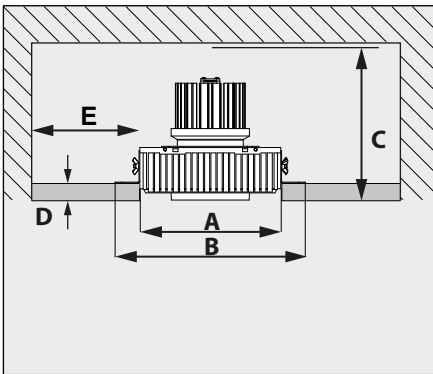

GRID IN TRIMLESS 2 HP FRAME

DEEL
PARTIE
TEIL
PART
PARTE
PARTE **A**

		mm
	A	KIT
	B	KIT
	C	160
	D	MAX. 25
	E	≥50

REQUIREMENTS

GRID IN TRIMLESS 2
MOUNTING KIT HP
GRID IN HP SNAP-IN

202 61 95 02 HP
202 802 211 XXX

IP20
 Beschermd tegen vaste voorwerpen die groter zijn dan 12 mm
 Protégé contre les objets solides de plus de 12 mm
 Geschützt gegen Festkörper größer als 12 mm
 Protected against solid objects greater than 12 mm
 Protegido contra objetos sólidos superiores a 12 mm
 Protetto contro oggetti solidi più grandi di 12 mm