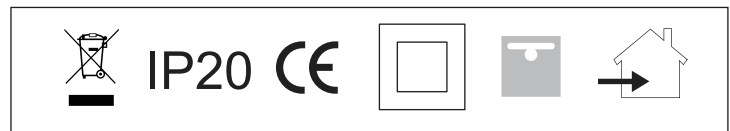

MINIGRID ON 135 BOX ED8

DEEL
PARTIE
TEIL
PART
PARTE
PARTE

A

U: 100-240V

IP20

Beschermd tegen vaste voorwerpen die groter zijn dan 12 mm
 Protégé contre les objets solides de plus de 12 mm
 Geschützt gegen Festkörper größer als 12 mm
 Protected against solid objects greater than 12 mm
 Protegido contra objetos sólidos superiores a 12 mm
 Protetto contro oggetti solidi più grandi di 12 mm

Goederen zijn dubbel geïsoleerd en mogen niet geaard worden
 Les produits ont une isolation double et ne peuvent pas être mis à la terre
 Güter sind doppelt isoliert und müssen nicht geerdet werden
 Goods have double insulation and must not be grounded
 Los productos tienen un aislamiento doble y no se pueden conectar a tierra
 I prodotti possiedono un doppio isolamento e non devono essere collegati a terra