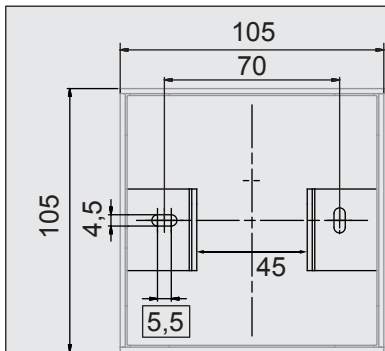

MINIGRID ON 135 BOX ED8

DEEL
PARTIE
TEIL
PART
PARTE
PARTE

A

U: 100-240V

IP20

Beschermd tegen vaste voorwerpen die groter zijn dan 12 mm
 Protégé contre les objets solides de plus de 12 mm
 Geschützt gegen Festkörper größer als 12 mm
 Protected against solid objects greater than 12 mm
 Protegido contra objetos sólidos superiores a 12 mm
 Protetto contro oggetti solidi più grandi di 12 mm