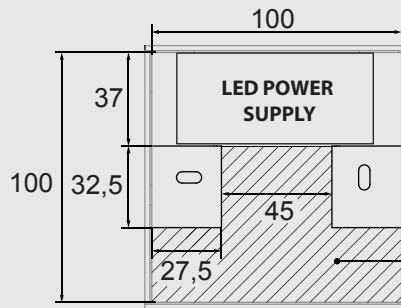

MINIGRID ON 135 BOX ED8

DEEL
PARTIE
TEIL
PART
PARTE
PARTE

A

U: 100-240V

IP20

Beschermd tegen vaste voorwerpen die groter zijn dan 12 mm
 Protégé contre les objets solides de plus de 12 mm
 Geschützt gegen Festkörper größer als 12 mm
 Protected against solid objects greater than 12 mm
 Protegido contra objetos sólidos superiores a 12 mm
 Protetto contro oggetti solidi più grandi di 12 mm