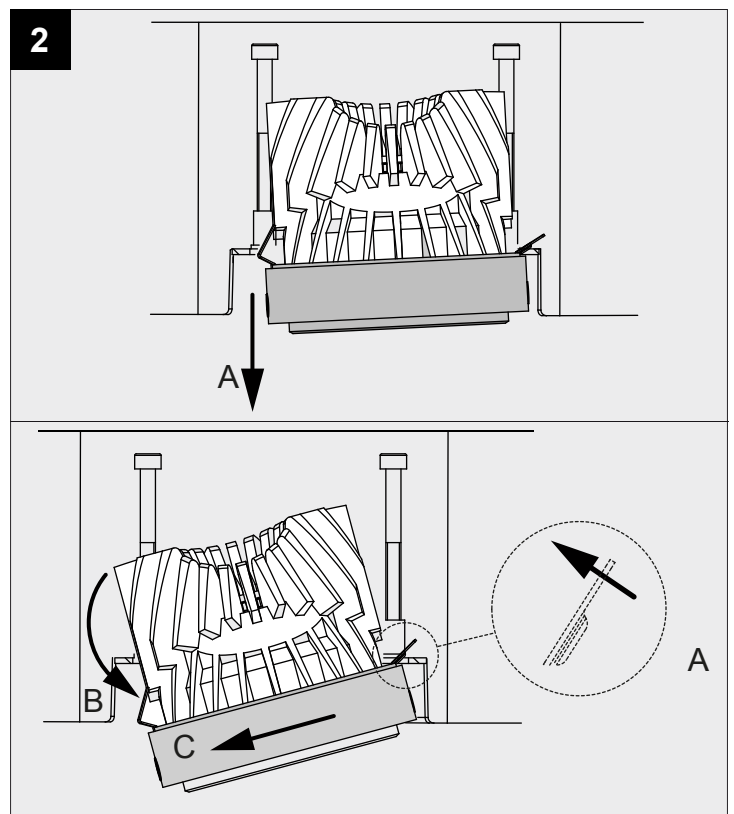

BOXTER 1 LED DIM8

DEEL
PARTIE
TEIL
PART
PARTE
PARTE

A

MAINS DIMMABLE	
I _o	350mA
P _o	7,1W
U _o	110-240V

IP20
 Beschermd tegen vaste voorwerpen die groter zijn dan 12 mm
 Protégé contre les objets solides de plus de 12 mm
 Geschützt gegen Festkörper größer als 12 mm
 Protected against solid objects greater than 12 mm
 Protegido contra objetos sólidos superiores a 12 mm
 Protetto contro oggetti solidi più grandi di 12 mm

 Goederen zijn dubbel geïsoleerd - geen aarding nodig
 Les produits ont une isolation double et ne peuvent pas être mis à la terre
 Güter sind doppelt isoliert und müssen nicht geerdet werden
 Goods have double insulation and must not be grounded
 Los productos tienen u aislamiento doble y no se pueden conectar a tierra
 I prodotti possiedono un doppio isolamento e non devono essere collegati a terra