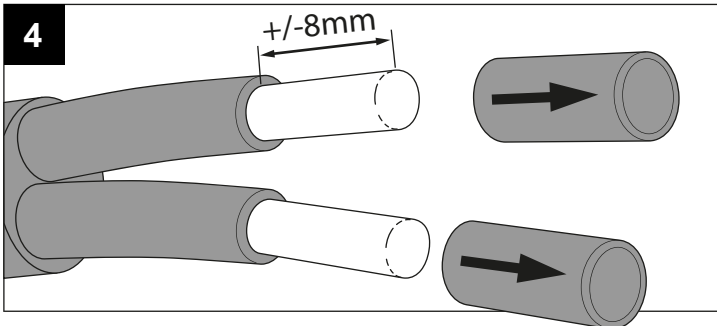

BOXTER 1 LED DIM8

DEEL
PARTIE
TEIL
PART
PARTE
PARTE

A

MAINS DIMMABLE	
I _o	350mA
P _o	7,1W
U _o	110-240V

IP20
 Beschermd tegen vaste voorwerpen die groter zijn dan 12 mm
 Protégé contre les objets solides de plus de 12 mm
 Geschützt gegen Festkörper größer als 12 mm
 Protected against solid objects greater than 12 mm
 Protegido contra objetos sólidos superiores a 12 mm
 Protetto contro oggetti solidi più grandi di 12 mm

 Goederen zijn dubbel geïsoleerd - geen aarding nodig
 Les produits ont une isolation double et ne peuvent pas être mis à la terre
 Güter sind doppelt isoliert und müssen nicht geerdet werden
 Goods have double insulation and must not be grounded
 Los productos tienen u aislamiento doble y no se pueden conectar a tierra
 I prodotti possiedono un doppio isolamento e non devono essere collegati a terra