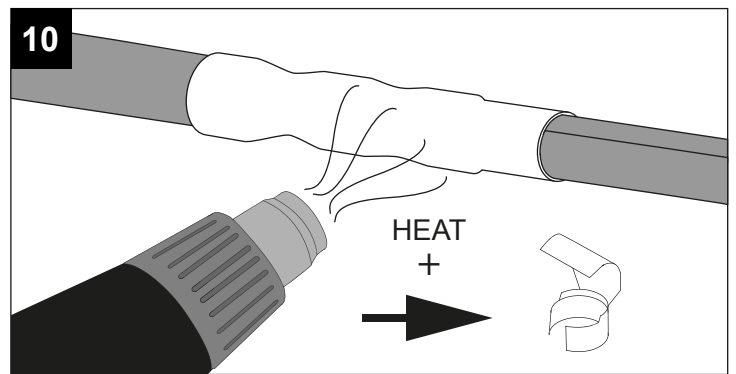

BOXTER 1 LED DIM8

DEEL
PARTIE
TEIL
PART
PARTE
PARTE

A

MAINS DIMMABLE	
I _o	350mA
P _o	7,1W
U _o	110-240V

IP20
 Beschermd tegen vaste voorwerpen die groter zijn dan 12 mm
 Protégé contre les objets solides de plus de 12 mm
 Geschützt gegen Festkörper größer als 12 mm
 Protected against solid objects greater than 12 mm
 Protegido contra objetos sólidos superiores a 12 mm
 Protetto contro oggetti solidi più grandi di 12 mm

 Goederen zijn dubbel geïsoleerd - geen aarding nodig
 Les produits ont une isolation double et ne peuvent pas être mis à la terre
 Güter sind doppelt isoliert und müssen nicht geerdet werden
 Goods have double insulation and must not be grounded
 Los productos tienen u aislamiento doble y no se pueden conectar a tierra
 I prodotti possiedono un doppio isolamento e non devono essere collegati a terra