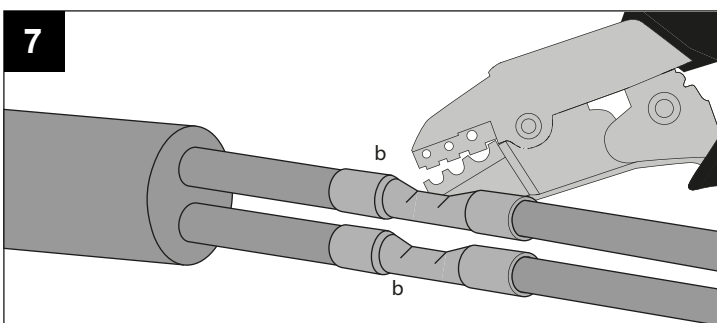

BOXTER 1 LED DIM8

DEEL
PARTIE
TEIL
PART
PARTE
PARTE

A

MAINS DIMMABLE	
I _o	350mA
P _o	7,1W
U _o	110-240V

IP20
 Beschermd tegen vaste voorwerpen die groter zijn dan 12 mm
 Protégé contre les objets solides de plus de 12 mm
 Geschützt gegen Festkörper größer als 12 mm
 Protected against solid objects greater than 12 mm
 Protegido contra objetos sólidos superiores a 12 mm
 Protetto contro oggetti solidi più grandi di 12 mm

 Goederen zijn dubbel geïsoleerd - geen aarding nodig
 Les produits ont une isolation double et ne peuvent pas être mis à la terre
 Güter sind doppelt isoliert und müssen nicht geerdet werden
 Goods have double insulation and must not be grounded
 Los productos tienen u aislamiento doble y no se pueden conectar a tierra
 I prodotti possiedono un doppio isolamento e non devono essere collegati a terra