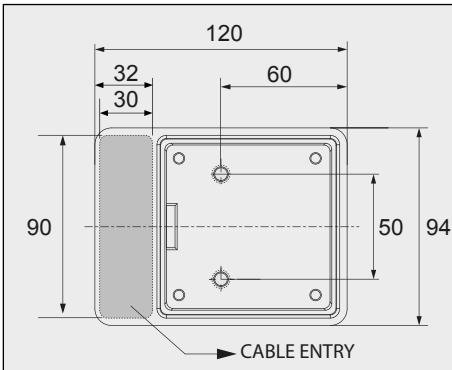

BOXTER 1 LED DIM8

DEEL
PARTIE
TEIL
PART
PARTE
PARTE

A

MAINS DIMMABLE	
I _o	350mA
P _o	7,1W
U _o	110-240V

IP20
 Beschermd tegen vaste voorwerpen die groter zijn dan 12 mm
 Protégé contre les objets solides de plus de 12 mm
 Geschützt gegen Festkörper größer als 12 mm
 Protected against solid objects greater than 12 mm
 Protegido contra objetos sólidos superiores a 12 mm
 Protetto contro oggetti solidi più grandi di 12 mm