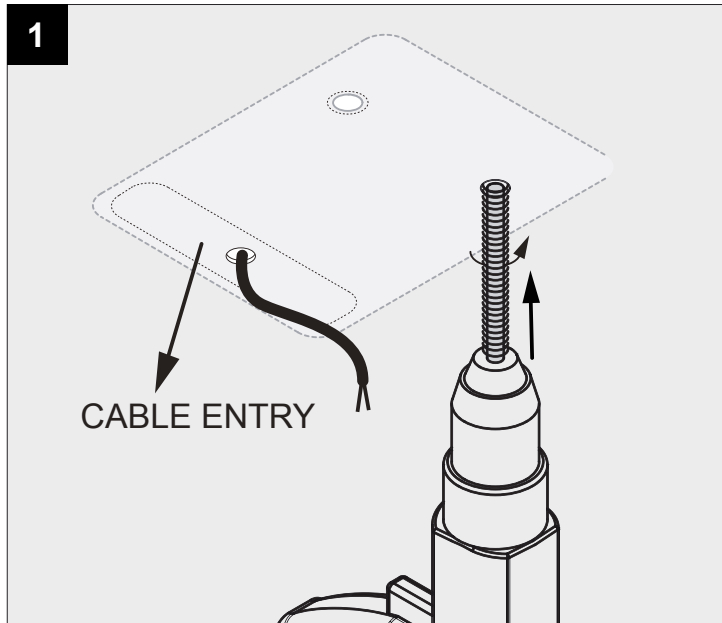

MAINS DIMMABLE	
I_o	350mA
P_o	7,1W
U_o	110-240V

IP20
Beschermd tegen vaste voorwerpen die groter zijn dan 12 mm
Protégé contre les objets solides de plus de 12 mm
Geschützt gegen Festkörper größer als 12 mm
Protected against solid objects greater than 12 mm
Protegido contra objetos sólidos superiores a 12 mm
Protetto contro oggetti solidi più grandi di 12 mm

Goederen zijn dubbel geïsoleerd - geen aarding nodig
Les produits ont une isolation double et ne peuvent pas être mis à la terre
Güter sind doppelt isoliert und müssen nicht geerdet werden
Goods have double insulation and must not be grounded
Los productos tienen u aislamiento doble y no se pueden conectar a tierra
I prodotti possiedono un doppio isolamento e non devono essere collegati a terra