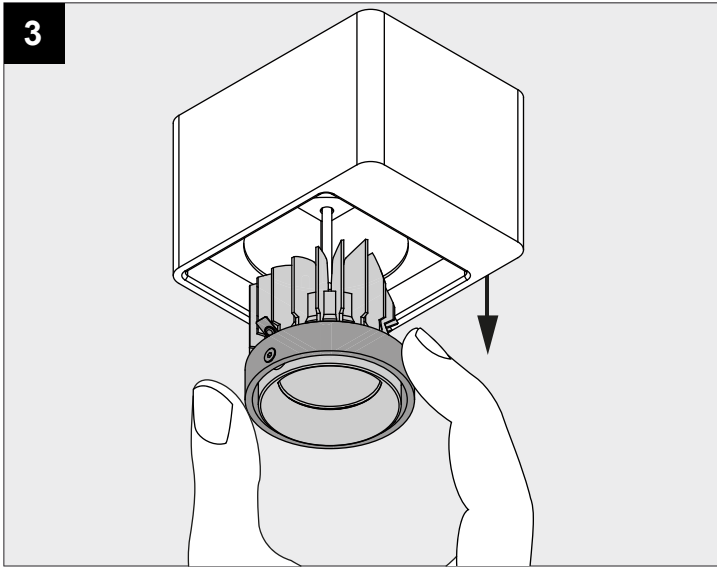

BOXTER 1 LED DIM8

DEEL
PARTIE
TEIL
PART
PARTE
PARTE

A

MAINS DIMMABLE	
I _o	350mA
P _o	7,1W
U _o	110-240V

IP20
 Beschermd tegen vaste voorwerpen die groter zijn dan 12 mm
 Protégé contre les objets solides de plus de 12 mm
 Geschützt gegen Festkörper größer als 12 mm
 Protected against solid objects greater than 12 mm
 Protegido contra objetos sólidos superiores a 12 mm
 Protetto contro oggetti solidi più grandi di 12 mm

 Goederen zijn dubbel geïsoleerd - geen aarding nodig
 Les produits ont une isolation double et ne peuvent pas être mis à la terre
 Güter sind doppelt isoliert und müssen nicht geerdet werden
 Goods have double insulation and must not be grounded
 Los productos tienen u aislamiento doble y no se pueden conectar a tierra
 I prodotti possiedono un doppio isolamento e non devono essere collegati a terra