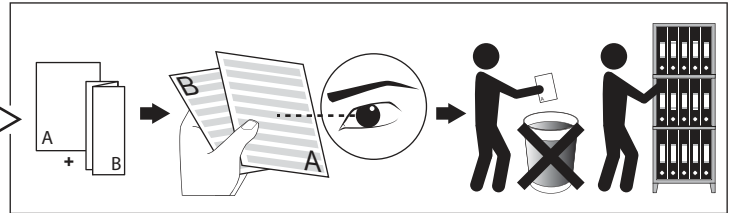

**GRID ON 211 LED DIM8**

DEEL  
PARTIE  
TEIL  
PART  
PARTE  
PARTE

**A**

**Trailing Edge dimming recommended**

<b>P<sub>OUT</sub></b>	<b>2 x 13W</b>
<b>U<sub>IN</sub></b>	<b>220-240V</b>

**IP20**

Beschermd tegen vaste voorwerpen die groter zijn dan 12 mm  
 Protégé contre les objets solides de plus de 12 mm  
 Geschützt gegen Festkörper größer als 12 mm  
 Protected against solid objects greater than 12 mm  
 Protegido contra objetos sólidos superiores a 12 mm  
 Protetto contro oggetti solidi più grandi di 12 mm

Voorzien van aardingsaansluiting  
 Avec mise à la terre  
 Ausgerüstet mit Erdungsanschluss  
 Provided with grounding  
 Con la toma de tierra  
 Con presa a terra