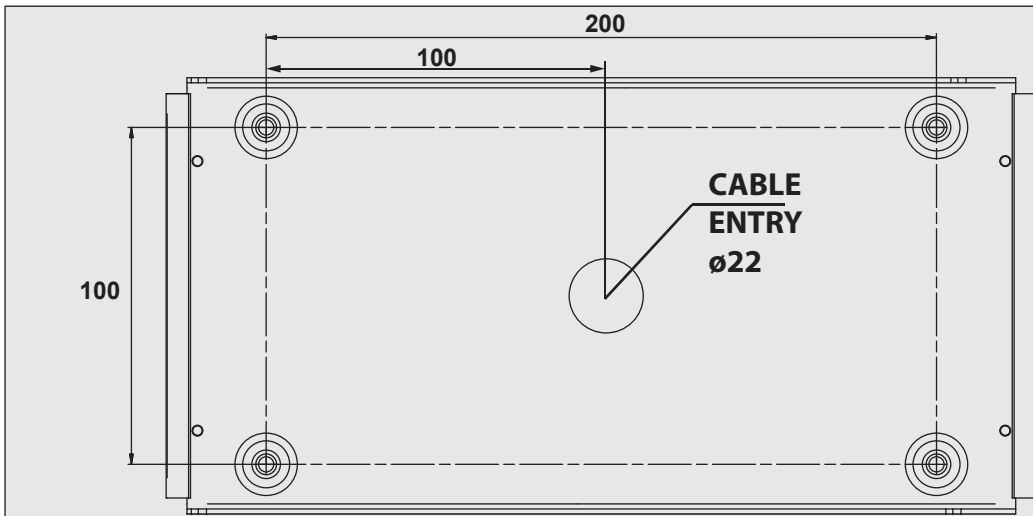

**GRID ON 211 LED DIM8**

DEEL  
PARTIE  
TEIL  
PART  
PARTE  
PARTE

**A**

**Trailing Edge dimming recommended**

<b>P<sub>OUT</sub></b>	<b>2 x 13W</b>
<b>U<sub>IN</sub></b>	<b>220-240V</b>

**IP20**

Beschermd tegen vaste voorwerpen die groter zijn dan 12 mm  
 Protégé contre les objets solides de plus de 12 mm  
 Geschützt gegen Festkörper größer als 12 mm  
 Protected against solid objects greater than 12 mm  
 Protegido contra objetos sólidos superiores a 12 mm  
 Protetto contro oggetti solidi più grandi di 12 mm