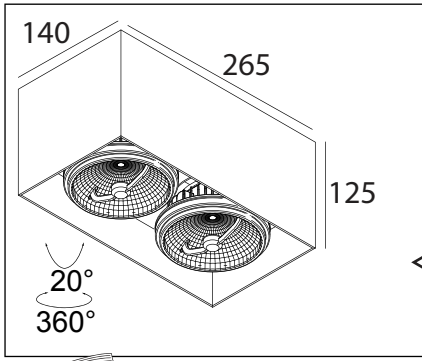

**GRID ON 211 LED DIM8**

DEEL  
PARTIE  
TEIL  
PART  
PARTE  
PARTE

**A**

**Trailing Edge dimming recommended**

<b>P<sub>OUT</sub></b>	<b>2 x 13W</b>
<b>U<sub>IN</sub></b>	<b>220-240V</b>

**IP20**

Beschermd tegen vaste voorwerpen die groter zijn dan 12 mm  
 Protégé contre les objets solides de plus de 12 mm  
 Geschützt gegen Festkörper größer als 12 mm  
 Protected against solid objects greater than 12 mm  
 Protegido contra objetos sólidos superiores a 12 mm  
 Protetto contro oggetti solidi più grandi di 12 mm