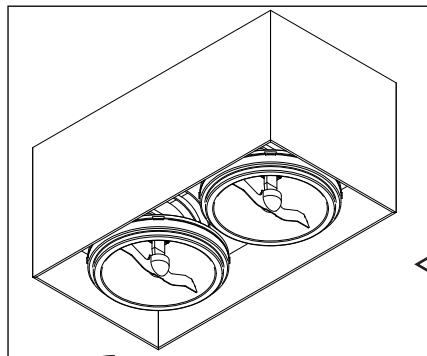

GRID ON 211

DEEL
PARTIE
TEIL
PART
PARTE
PARTE

A

IP20
 Beschermd tegen vaste voorwerpen die groter zijn dan 12 mm
 Protégé contre les objets solides de plus de 12 mm
 Geschützt gegen Festkörper größer als 12 mm
 Protected against solid objects greater than 12 mm
 Protegido contra objetos sólidos superiores a 12 mm
 Protetto contro oggetti solidi più grandi di 12 mm