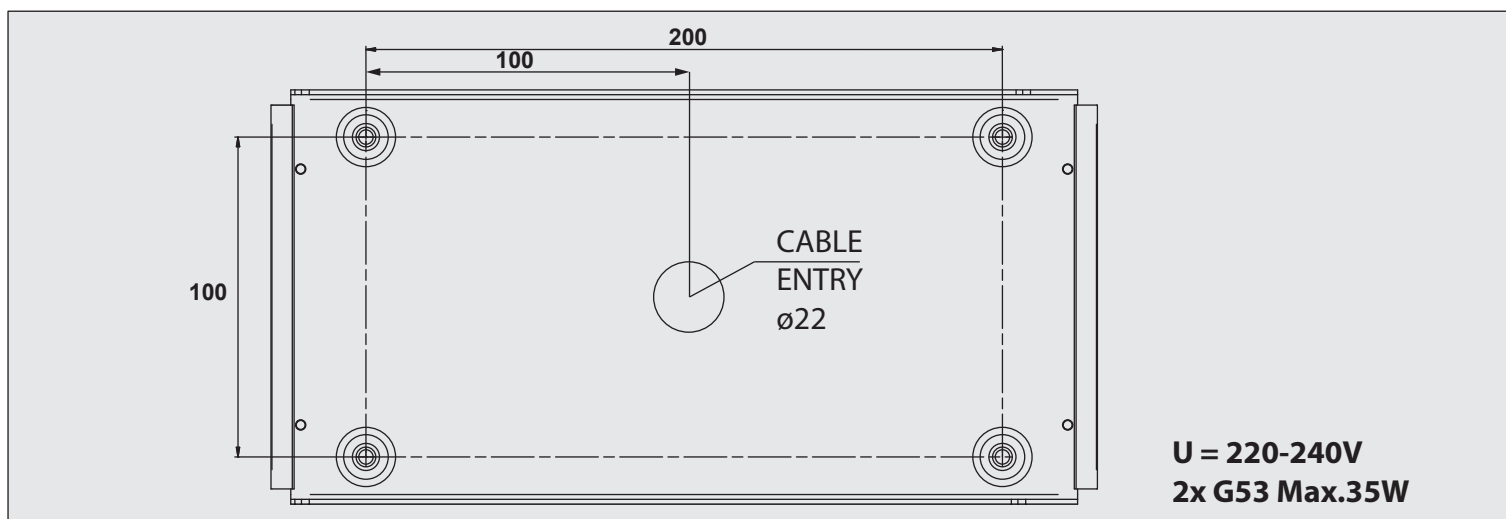

GRID ON 211

DEEL
PARTIE
TEIL
PART
PARTE
PARTE

A

IP20
 Beschermd tegen vaste voorwerpen die groter zijn dan 12 mm
 Protégé contre les objets solides de plus de 12 mm
 Geschützt gegen Festkörper größer als 12 mm
 Protected against solid objects greater than 12 mm
 Protegido contra objetos sólidos superiores a 12 mm
 Protetto contro oggetti solidi più grandi di 12 mm