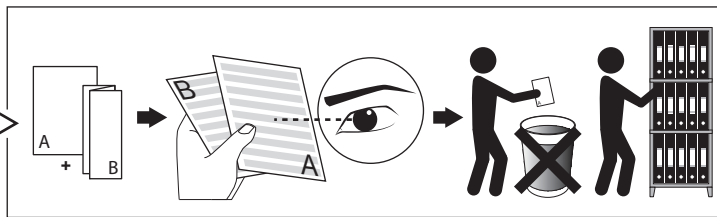

GRID ON 111

DEEL  
PARTIE  
TEIL  
PART  
PARTE  
PARTE

**A**

 **IP20**  
 Beschermd tegen vaste voorwerpen die groter zijn dan 12 mm  
 Protégé contre les objets solides de plus de 12 mm  
 Geschützt gegen Festkörper größer als 12 mm  
 Protected against solid objects greater than 12 mm  
 Protegido contra objetos sólidos superiores a 12 mm  
 Protetto contro oggetti solidi più grandi di 12 mm

 Voorzien van aardingsaansluiting  
 Avec mise à la terre  
 Ausgerüstet mit Erdungsanschluss  
 Provided with grounding  
 Con la toma de tierra  
 Con presa a terra