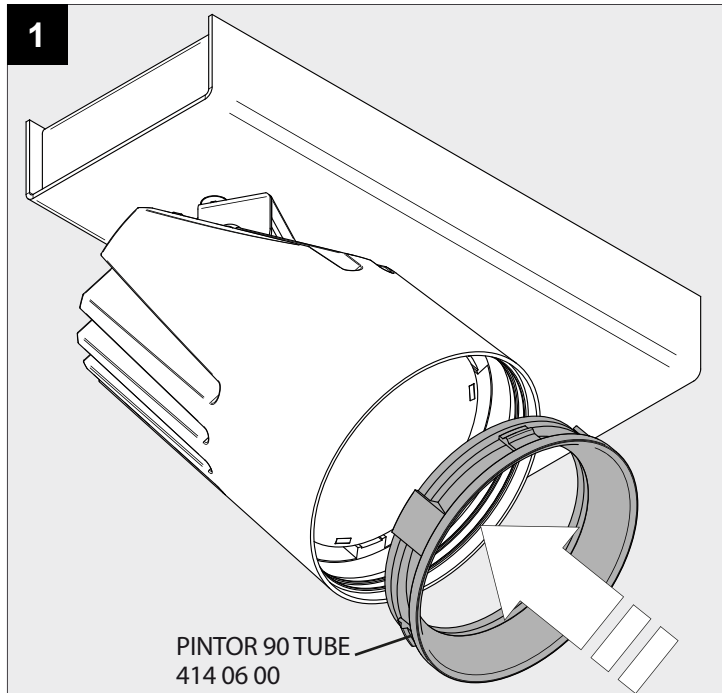

ACCESSORIES

201 02 01

HONEYCOMB 78

201 02 04

SOFTENING LENS 78

201 02 05

GLASS SBL 78

P_o	25W
U	110-240V

IP20

Beschermd tegen vaste voorwerpen die groter zijn dan 12 mm
Protégé contre les objets solides de plus de 12 mm
Geschützt gegen Festkörper größer als 12 mm
Protected against solid objects greater than 12 mm
Protegido contra objetos sólidos superiores a 12 mm
Protetto contro oggetti solidi più grandi di 12 mm

Goederen zijn dubbel geïsoleerd - geen aarding nodig
Les produits ont une isolation double et ne peuvent pas être mis à la terre
Güter sind doppelt isoliert und müssen nicht geerdet werden
Goods have double insulation and must not be grounded
Los productos tienen u aislamiento doble y no se pueden conectar a tierra
I prodotti possiedono un doppio isolamento e non devono essere collegati a terra