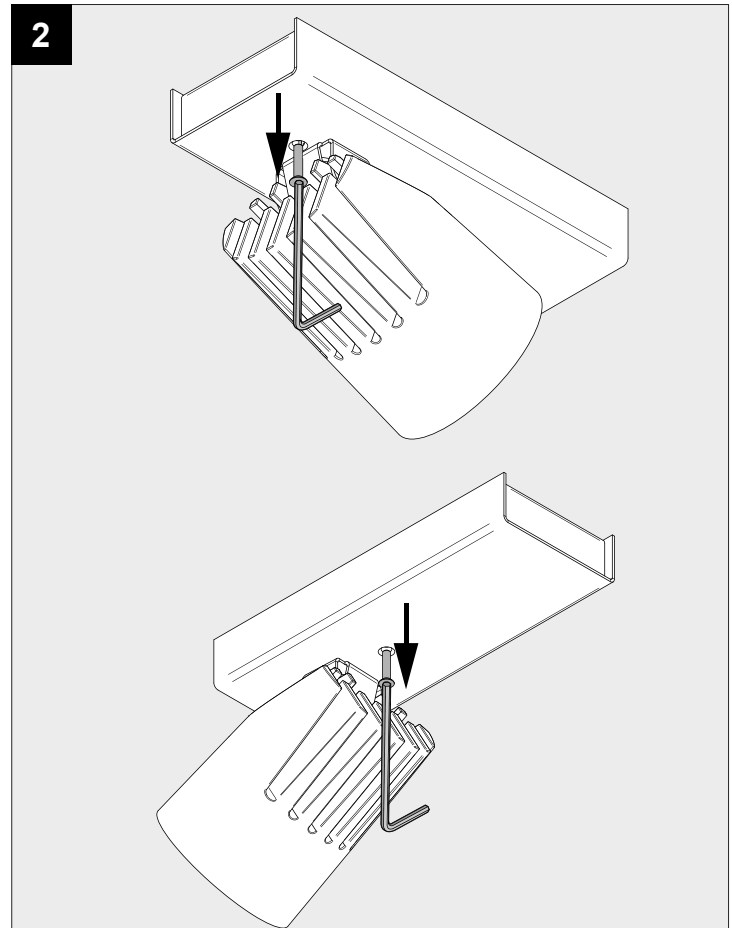

ACCESSORIES

201 02 01

HONEYCOMB 78

201 02 04

SOFTENING LENS 78

201 02 05

GLASS SBL 78

P_o	25W
U	110-240V

IP20

Beschermd tegen vaste voorwerpen die groter zijn dan 12 mm
Protégé contre les objets solides de plus de 12 mm
Geschützt gegen Festkörper größer als 12 mm
Protected against solid objects greater than 12 mm
Protegido contra objetos sólidos superiores a 12 mm
Protetto contro oggetti solidi più grandi di 12 mm

Goederen zijn dubbel geïsoleerd - geen aarding nodig
Les produits ont une isolation double et ne peuvent pas être mis à la terre
Güter sind doppelt isoliert und müssen nicht geerdet werden
Goods have double insulation and must not be grounded
Los productos tienen u aislamiento doble y no se pueden conectar a tierra
I prodotti possiedono un doppio isolamento e non devono essere collegati a terra