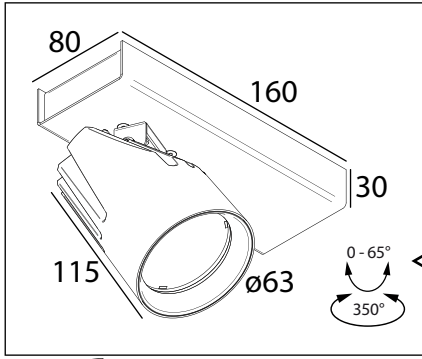

PINTOR 63 ON 1 DIM8

DEEL
PARTIE
TEIL
PART
PARTE
PARTE

A

REQUIREMENTS
414 02 00

ACCESSORIES
413 03 01
413 03 02
413 03 03
413 03 04
413 03 05

SPY TUBE S

HONEYCOMB 50
LINEAR SPREAD LENS 50
SPREAD LENS 50
SOFTENING LENS 50
GLASS SBL 50

MAINS DIMMABLE	
I _o	500mA
P _o	10,4W
U _o	220-240V

IP20
 Beschermd tegen vaste voorwerpen die groter zijn dan 12 mm
 Protégé contre les objets solides de plus de 12 mm
 Geschützt gegen Festkörper größer als 12 mm
 Protected against solid objects greater than 12 mm
 Protegido contra objetos sólidos superiores a 12 mm
 Protetto contro oggetti solidi più grandi di 12 mm