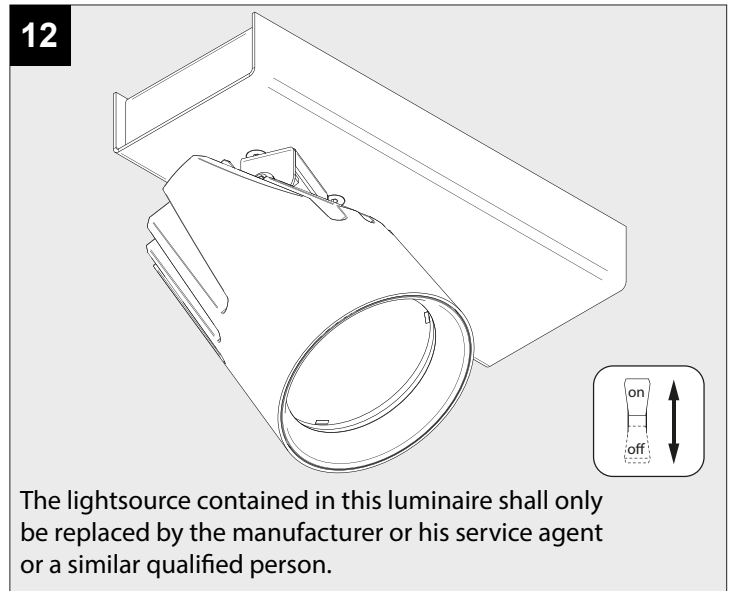

MAINS DIMMABLE	
I _o	500mA
P _o	10,4W
U _o	220-240V

IP20
 Beschermd tegen vaste voorwerpen die groter zijn dan 12 mm
 Protégé contre les objets solides de plus de 12 mm
 Geschützt gegen Festkörper größer als 12 mm
 Protected against solid objects greater than 12 mm
 Protegido contra objetos sólidos superiores a 12 mm
 Protetto contro oggetti solidi più grandi di 12 mm

IP20
 Goederen zijn dubbel geïsoleerd - geen aarding nodig
 Les produits ont une isolation double et ne peuvent pas être mis à la terre
 Güter sind doppelt isoliert und müssen nicht geerdet werden
 Goods have double insulation and must not be grounded
 Los productos tienen u aislamiento doble y no se pueden conectar a tierra
 I prodotti possiedono un doppio isolamento e non devono essere collegati a terra