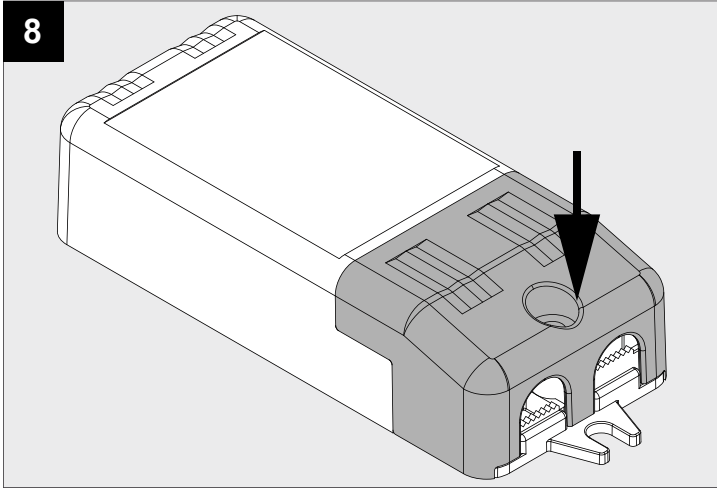

MAINS DIMMABLE	
I _o	500mA
P _o	10,4W
U _o	220-240V

IP20
 Beschermd tegen vaste voorwerpen die groter zijn dan 12 mm
 Protégé contre les objets solides de plus de 12 mm
 Geschützt gegen Festkörper größer als 12 mm
 Protected against solid objects greater than 12 mm
 Protegido contra objetos sólidos superiores a 12 mm
 Protetto contro oggetti solidi più grandi di 12 mm

IP20
 Goederen zijn dubbel geïsoleerd - geen aarding nodig
 Les produits ont une isolation double et ne peuvent pas être mis à la terre
 Güter sind doppelt isoliert und müssen nicht geerdet werden
 Goods have double insulation and must not be grounded
 Los productos tienen u aislamiento doble y no se pueden conectar a tierra
 I prodotti possiedono un doppio isolamento e non devono essere collegati a terra