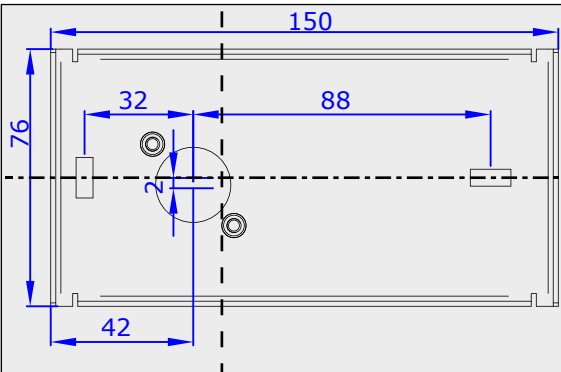

PINTOR 63 ON 1 DIM8

DEEL
PARTIE
TEIL
PART
PARTE
PARTE

A

REQUIREMENTS
414 02 00

ACCESSORIES
413 03 01
413 03 02
413 03 03
413 03 04
413 03 05

SPY TUBE S

HONEYCOMB 50
LINEAR SPREAD LENS 50
SPREAD LENS 50
SOFTENING LENS 50
GLASS SBL 50

MAINS DIMMABLE	
I _o	500mA
P _o	10,4W
U _o	220-240V

IP20
 Beschermd tegen vaste voorwerpen die groter zijn dan 12 mm
 Protégé contre les objets solides de plus de 12 mm
 Geschützt gegen Festkörper größer als 12 mm
 Protected against solid objects greater than 12 mm
 Protegido contra objetos sólidos superiores a 12 mm
 Protetto contro oggetti solidi più grandi di 12 mm