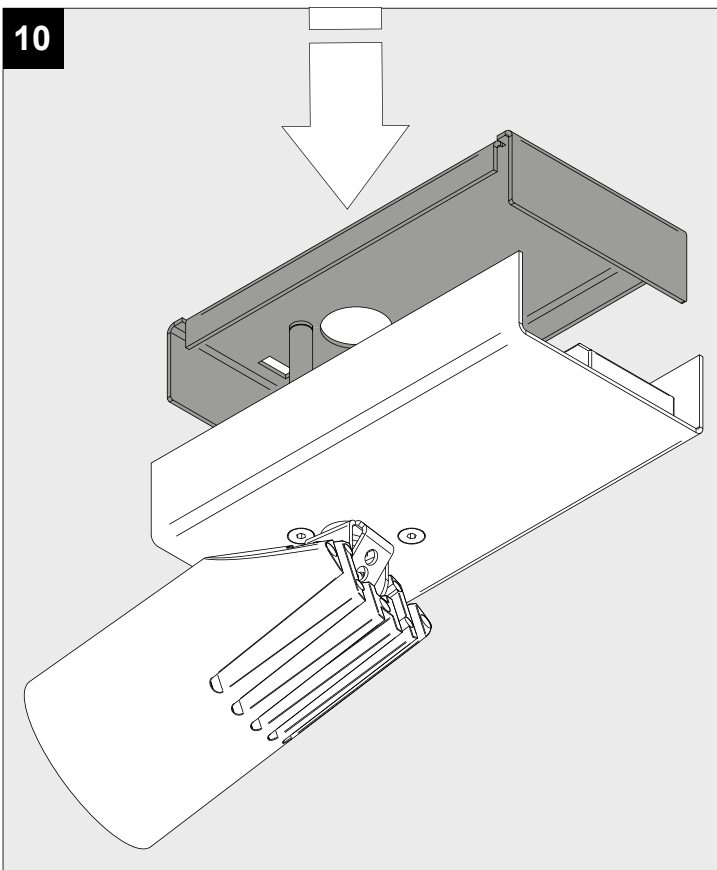

PINTOR 63 ON 1 DIM8

DEEL
PARTIE
TEIL
PART
PARTE
PARTE

A

REQUIREMENTS
414 02 00

ACCESSORIES
413 03 01
413 03 02
413 03 03
413 03 04
413 03 05

SPY TUBE S

HONEYCOMB 50
LINEAR SPREAD LENS 50
SPREAD LENS 50
SOFTENING LENS 50
GLASS SBL 50

MAINS DIMMABLE	
I _o	500mA
P _o	10,4W
U _o	220-240V

IP20
 Beschermd tegen vaste voorwerpen die groter zijn dan 12 mm
 Protégé contre les objets solides de plus de 12 mm
 Geschützt gegen Festkörper größer als 12 mm
 Protected against solid objects greater than 12 mm
 Protegido contra objetos sólidos superiores a 12 mm
 Protetto contro oggetti solidi più grandi di 12 mm

IP20
 Goederen zijn dubbel geïsoleerd - geen aarding nodig
 Les produits ont une isolation double et ne peuvent pas être mis à la terre
 Güter sind doppelt isoliert und müssen nicht geerdet werden
 Goods have double insulation and must not be grounded
 Los productos tienen u aislamiento doble y no se pueden conectar a tierra
 I prodotti possiedono un doppio isolamento e non devono essere collegati a terra