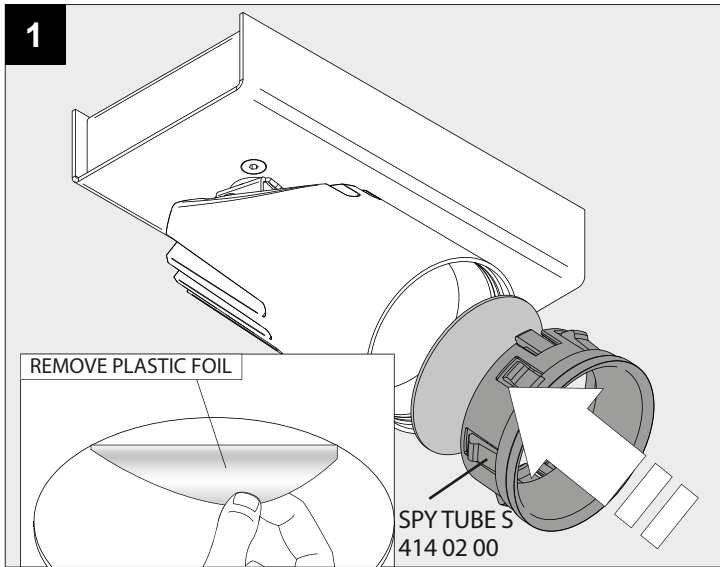

PINTOR 63 ON 1 DIM8

DEEL
PARTIE
TEIL
PART
PARTE
PARTE

A

REQUIREMENTS
414 02 00

ACCESSORIES
413 03 01
413 03 02
413 03 03
413 03 04
413 03 05

SPY TUBE S

HONEYCOMB 50
LINEAR SPREAD LENS 50
SPREAD LENS 50
SOFTENING LENS 50
GLASS SBL 50

MAINS DIMMABLE	
I _o	500mA
P _o	10,4W
U _o	220-240V

IP20
 Beschermd tegen vaste voorwerpen die groter zijn dan 12 mm
 Protégé contre les objets solides de plus de 12 mm
 Geschützt gegen Festkörper größer als 12 mm
 Protected against solid objects greater than 12 mm
 Protegido contra objetos sólidos superiores a 12 mm
 Protetto contro oggetti solidi più grandi di 12 mm

IP20
 Goederen zijn dubbel geïsoleerd - geen aarding nodig
 Les produits ont une isolation double et ne peuvent pas être mis à la terre
 Güter sind doppelt isoliert und müssen nicht geerdet werden
 Goods have double insulation and must not be grounded
 Los productos tienen u aislamiento doble y no se pueden conectar a tierra
 I prodotti possiedono un doppio isolamento e non devono essere collegati a terra