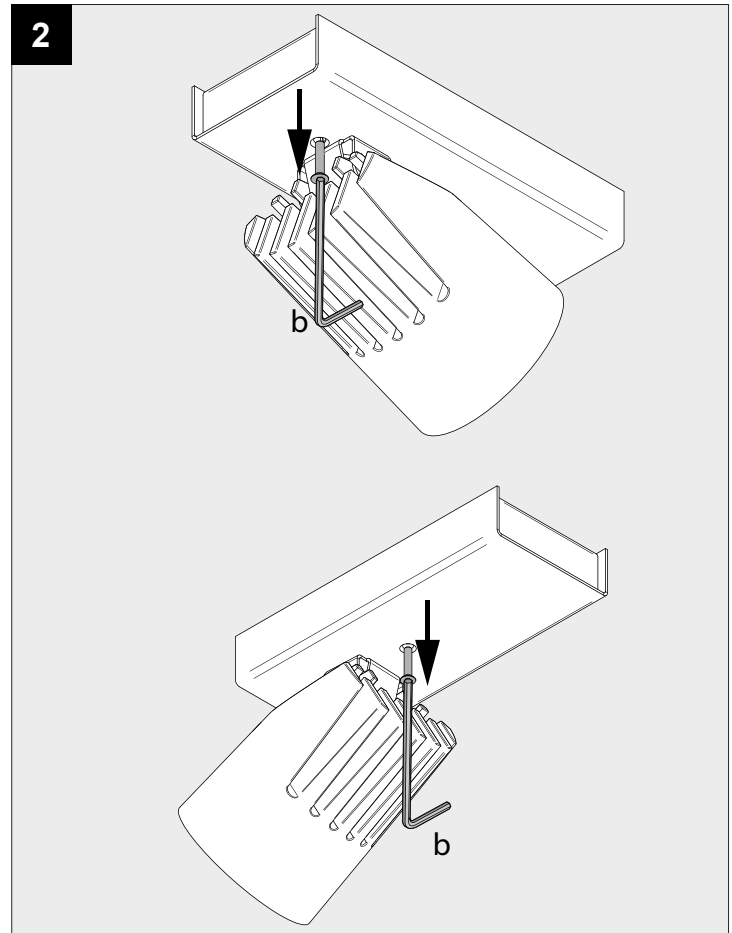

PINTOR 63 ON 1 DIM8

DEEL
PARTIE
TEIL
PART
PARTE
PARTE

A

REQUIREMENTS
414 02 00

ACCESSORIES
413 03 01
413 03 02
413 03 03
413 03 04
413 03 05

SPY TUBE S

HONEYCOMB 50
LINEAR SPREAD LENS 50
SPREAD LENS 50
SOFTENING LENS 50
GLASS SBL 50

MAINS DIMMABLE	
I_o	500mA
P_o	10,4W
U_o	220-240V

IP20
Beschermd tegen vaste voorwerpen die groter zijn dan 12 mm
Protégé contre les objets solides de plus de 12 mm
Geschützt gegen Festkörper größer als 12 mm
Protected against solid objects greater than 12 mm
Protegido contra objetos sólidos superiores a 12 mm
Protetto contro oggetti solidi più grandi di 12 mm

IP20
Goederen zijn dubbel geïsoleerd - geen aarding nodig
Les produits ont une isolation double et ne peuvent pas être mis à la terre
Güter sind doppelt isoliert und müssen nicht geerdet werden
Goods have double insulation and must not be grounded
Los productos tienen u aislamiento doble y no se pueden conectar a tierra
I prodotti possiedono un doppio isolamento e non devono essere collegati a terra