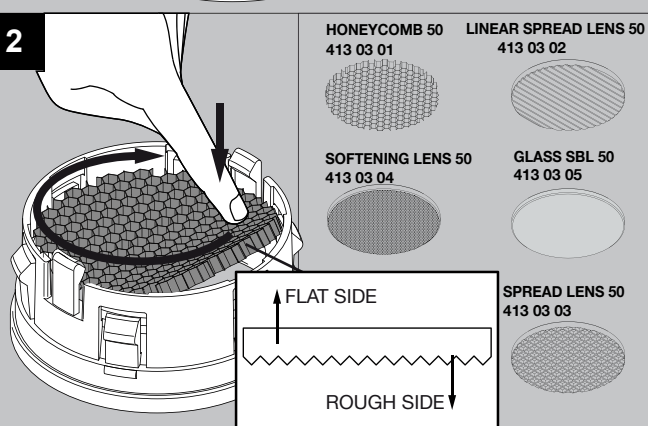

ACCESSORIES

1

2

3

De verlichtingsbron van dit verlichtingstoestel zal enkel door de fabrikant of door de fabrikant aangestelde installateur vervangen worden.

La source lumière de cet appareil ne sera remplacée que par l'entreprise ou par un agent reconnu.

Das enthaltene Leuchtmittel sollte nur durch entsprechendes Fachpersonal ersetzt werden.

The light source contained in this luminaire shall only be replaced by the manufacturer or his service agent.

La fuente de iluminación que tiene esta luminaria sólo puede remplazarse por el fabricante o por un instalador autorizado.

La sorgente luminosa incorporata in questo apparecchio può essere sostituita solo dal produttore, da un suo centro assistenza oppure da una persona in possesso della necessaria abilitazione.