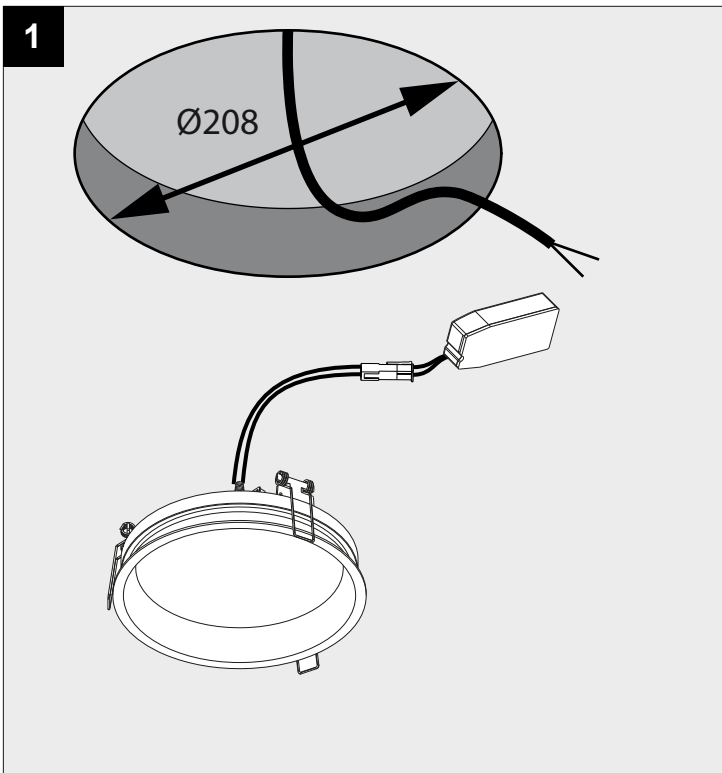

P_o	17,5 W
U	220V-240V

Beschermd tegen vaste voorwerpen die groter zijn dan 12 mm
Protégé contre les objets solides de plus de 12 mm
Geschützt gegen Festkörper größer als 12 mm
Protected against solid objects greater than 12 mm
Protegido contra objetos sólidos superiores a 12 mm
Protetto contro oggetti solidi più grandi di 12 mm

IP20 Beschermd tegen vaste voorwerpen die groter zijn dan 1,0 mm - Beschermd tegen sproeiwater
Protégé contre les objets solides de plus de 1,0 mm - Protégé contre les pulvérisations d'eau
Geschützt gegen Festkörper größer als 1,0 mm - Geschützt gegen Sprühwasser
Protected against solid objects greater than 1,0 mm - Protected against spraying water
Protegido contra objetos sólidos superiores a 1,0 mm - Protegido contra agua pulverizada
Protetto contro oggetti solidi più grandi di 1,0 mm - protetto contro gli spruzzi d'acqua

Goederen zijn dubbel geïsoleerd - geen aarding nodig
Les produits ont une isolation double et ne peuvent pas être mis à la terre
Güter sind doppelt isoliert und müssen nicht geerdet werden
Goods have double insulation and must not be grounded
Los productos tienen un aislamiento doble y no se pueden conectar a tierra
I prodotti possiedono un doppio isolamento e non devono essere collegati a terra