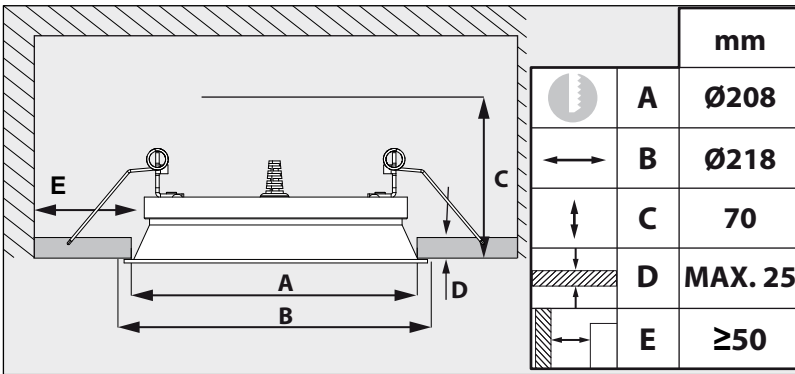

DIRO SBL L

DEEL
PARTIE
TEIL
PART
PARTE
PARTE **A**

P _o	17,5 W
U	220V-240V

Beschermd tegen vaste voorwerpen die groter zijn dan 12 mm
 Protégé contre les objets solides de plus de 12 mm
 Geschützt gegen Festkörper größer als 12 mm
 Protected against solid objects greater than 12 mm
 Protegido contra objetos sólidos superiores a 12 mm
 Protetto contro oggetti solidi più grandi di 12 mm

IP20 Beschermd tegen vaste voorwerpen die groter zijn dan 1,0 mm - Beschermd tegen sproeiwater
 Protégé contre les objets solides de plus de 1,0 mm - Protégé contre les pulvérisations d'eau
 Geschützt gegen Festkörper größer als 1,0 mm - Geschützt gegen Sprühwasser
 Protected against solid objects greater than 1,0 mm - Protected against spraying water
 Protegido contra objetos sólidos superiores a 1,0 mm - Protegido contra agua pulverizada
 Protetto contro oggetti solidi più grandi di 1,0 mm - protetto contro gli spruzzi d'acqua