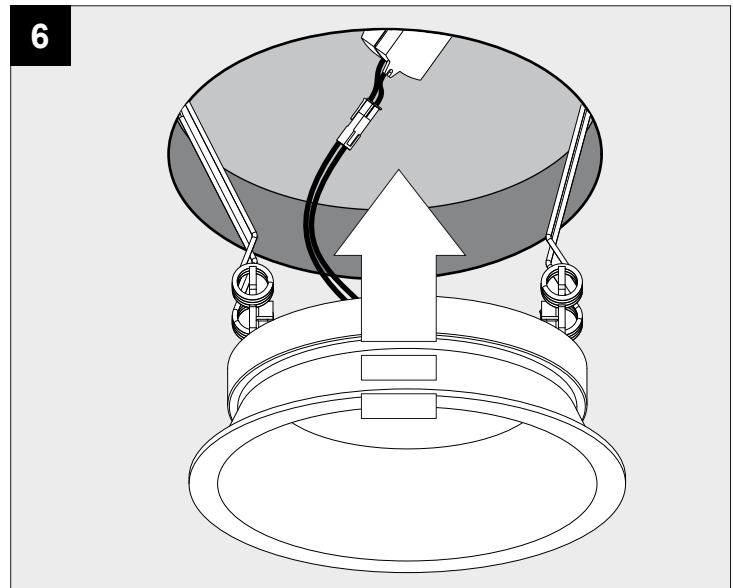

De verlichtingsbron van dit verlichtingstoestel zal enkel door de fabrikant of door de fabrikant aangestelde installateur vervangen worden.

La source lumière de cet appareil ne sera remplacée que par l'entreprise ou par un agent reconnu.

Das enthaltene Leuchtmittel sollte nur durch entsprechendes Fachpersonal ersetzt werden.

The light source contained in this luminaire shall only be replaced by the manufacturer or his service agent.

La fuente de iluminación que tiene esta luminaria sólo puede remplazarse por el fabricante o por un instalador autorizado.

La sorgente luminosa incorporata in questo apparecchio può essere sostituita solo dal produttore, da un suo centro assistenza oppure da una persona in possesso della necessaria abilitazione.