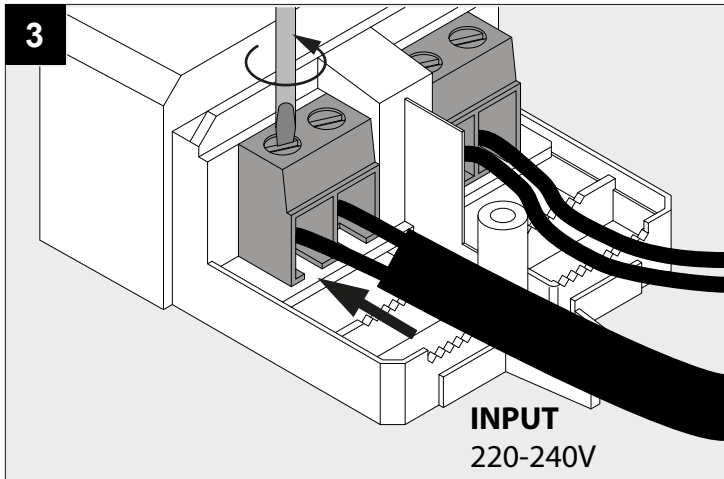

De verlichtingsbron van dit verlichtingstoestel zal enkel door de fabrikant of door de fabrikant aangestelde installateur vervangen worden.

La source lumière de cet appareil ne sera remplacée que par l'entreprise ou par un agent reconnu.

Das enthaltene Leuchtmittel sollte nur durch entsprechendes Fachpersonal ersetzt werden.

The light source contained in this luminaire shall only be replaced by the manufacturer or his service agent.

La fuente de iluminación que tiene esta luminaria sólo puede remplazarse por el fabricante o por un instalador autorizado.

La sorgente luminosa incorporata in questo apparecchio può essere sostituita solo dal produttore, da un suo centro assistenza oppure da una persona in possesso della necessaria abilitazione.