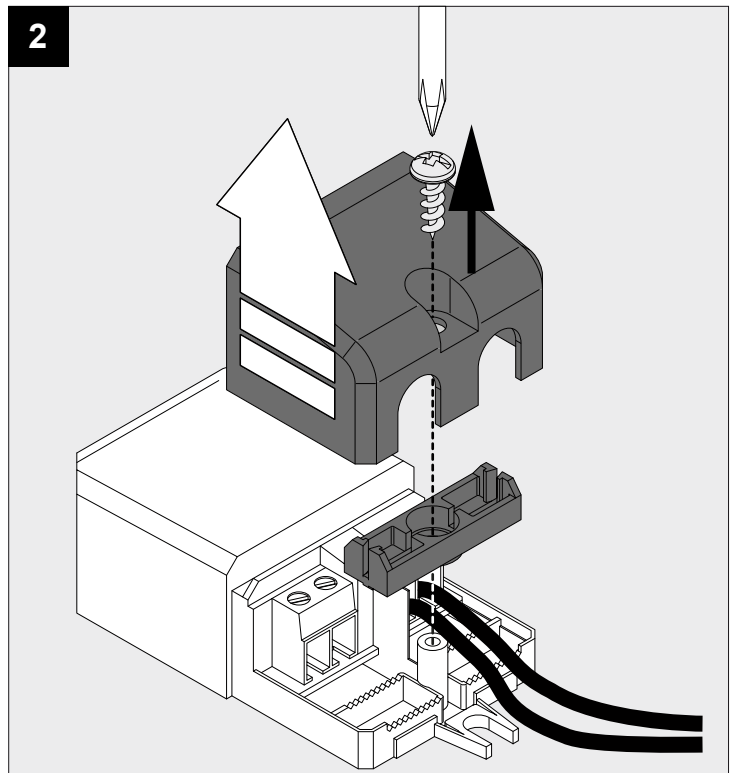

P_o	17,5 W
U	220V-240V

Beschermd tegen vaste voorwerpen die groter zijn dan 12 mm
Protégé contre les objets solides de plus de 12 mm
Geschützt gegen Festkörper größer als 12 mm
Protected against solid objects greater than 12 mm
Protegido contra objetos sólidos superiores a 12 mm
Protetto contro oggetti solidi più grandi di 12 mm

IP20 Beschermd tegen vaste voorwerpen die groter zijn dan 1,0 mm - Beschermd tegen sproeiwater
Protégé contre les objets solides de plus de 1,0 mm - Protégé contre les pulvérisations d'eau
Geschützt gegen Festkörper größer als 1,0 mm - Geschützt gegen Sprühwasser
Protected against solid objects greater than 1,0 mm - Protected against spraying water
Protegido contra objetos sólidos superiores a 1,0 mm - Protegido contra agua pulverizada
Protetto contro oggetti solidi più grandi di 1,0 mm - protetto contro gli spruzzi d'acqua

Goederen zijn dubbel geïsoleerd - geen aarding nodig
Les produits ont une isolation double et ne peuvent pas être mis à la terre
Güter sind doppelt isoliert und müssen nicht geerdet werden
Goods have double insulation and must not be grounded
Los productos tienen un aislamiento doble y no se pueden conectar a tierra
I prodotti possiedono un doppio isolamento e non devono essere collegati a terra