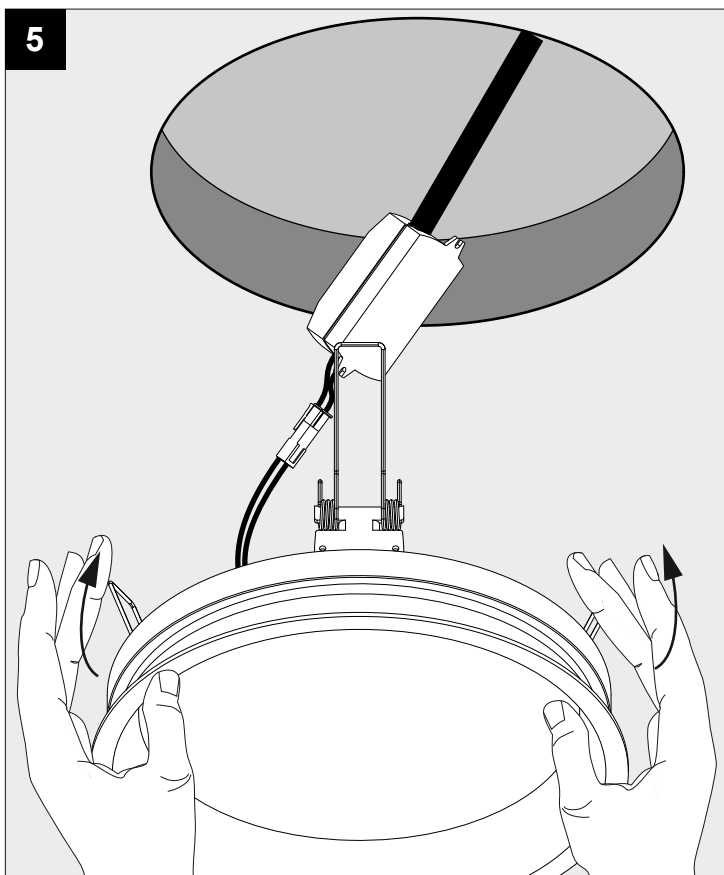

De verlichtingsbron van dit verlichtingstoestel zal enkel door de fabrikant of door de fabrikant aangestelde installateur vervangen worden.

La source lumière de cet appareil ne sera remplacée que par l'entreprise ou par un agent reconnu.

Das enthaltene Leuchtmittel sollte nur durch entsprechendes Fachpersonal ersetzt werden.

The light source contained in this luminaire shall only be replaced by the manufacturer or his service agent.

La fuente de iluminación que tiene esta luminaria sólo puede remplazarse por el fabricante o por un instalador autorizado.

La sorgente luminosa incorporata in questo apparecchio può essere sostituita solo dal produttore, da un suo centro assistenza oppure da una persona in possesso della necessaria abilitazione.