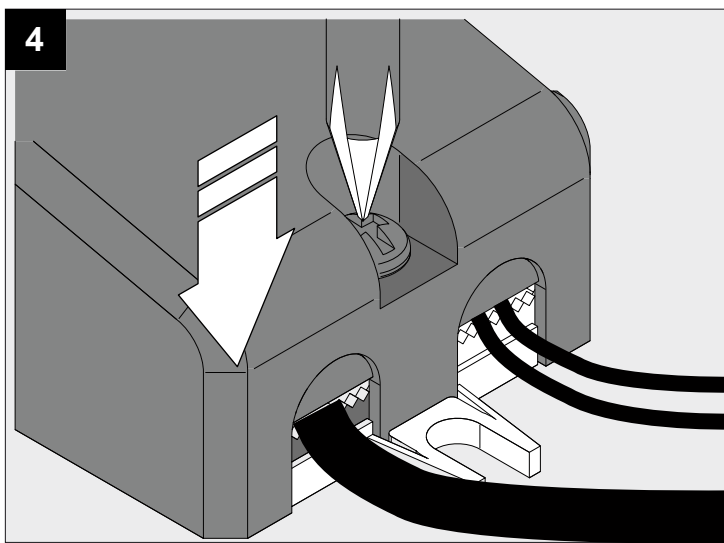

De verlichtingsbron van dit verlichtingstoestel zal enkel door de fabrikant of door de fabrikant aangestelde installateur vervangen worden.

La source lumière de cet appareil ne sera remplacée que par l'entreprise ou par un agent reconnu.

Das enthaltene Leuchtmittel sollte nur durch entsprechendes Fachpersonal ersetzt werden.

The light source contained in this luminaire shall only be replaced by the manufacturer or his service agent.

La fuente de iluminación que tiene esta luminaria sólo puede remplazarse por el fabricante o por un instalador autorizado.

La sorgente luminosa incorporata in questo apparecchio può essere sostituita solo dal produttore, da un suo centro assistenza oppure da una persona in possesso della necessaria abilitazione.