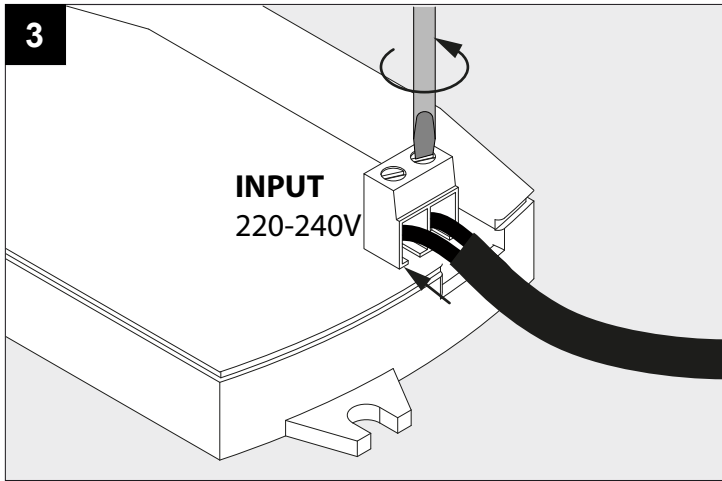

De verlichtingsbron van dit verlichtingstoestel zal enkel door de fabrikant of door de fabrikant aangestelde installateur vervangen worden.

La source lumière de cet appareil ne sera remplacée que par l'entreprise ou par un agent reconnu.

Das enthaltene Leuchtmittel sollte nur durch entsprechendes Fachpersonal ersetzt werden.

The light source contained in this luminaire shall only be replaced by the manufacturer or his service agent.

La fuente de iluminación que tiene esta luminaria sólo puede remplazarse por el fabricante o por un instalador autorizado.

La sorgente luminosa incorporata in questo apparecchio può essere sostituita solo dal produttore, da un suo centro assistenza oppure da una persona in possesso della necessaria abilitazione.