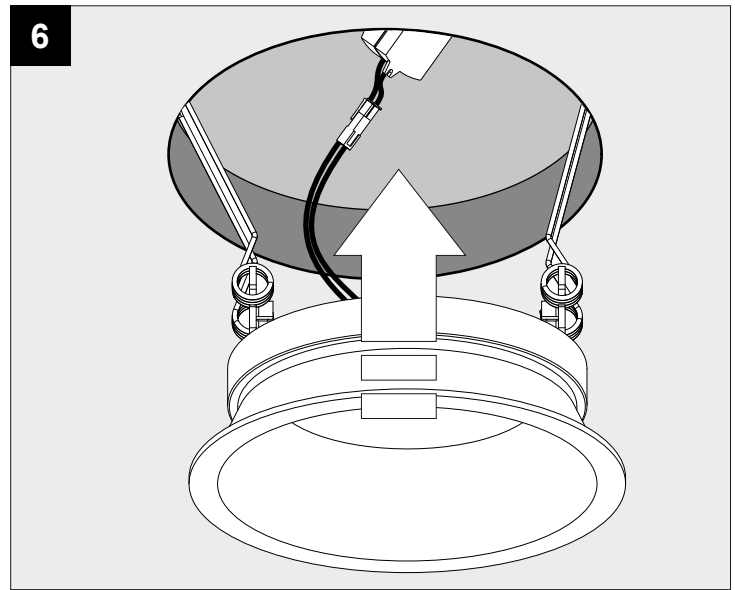

De verlichtingsbron van dit verlichtingstoestel zal enkel door de fabrikant of door de fabrikant aangestelde installateur vervangen worden.

La source lumière de cet appareil ne sera remplacée que par l'entreprise ou par un agent reconnu.

Das enthaltene Leuchtmittel sollte nur durch entsprechendes Fachpersonal ersetzt werden.

The light source contained in this luminaire shall only be replaced by the manufacturer or his service agent.

La fuente de iluminación que tiene esta luminaria sólo puede remplazarse por el fabricante o por un instalador autorizado.

La sorgente luminosa incorporata in questo apparecchio può essere sostituita solo dal produttore, da un suo centro assistenza oppure da una persona in possesso della necessaria abilitazione.