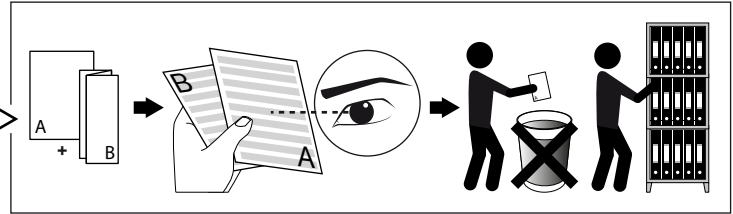

DIRO SBL S

DEEL
PARTIE
TEIL
PART
PARTE
PARTE **A**

P _o	5,9 W
U	220V-240V

Beschermd tegen vaste voorwerpen die groter zijn dan 12 mm
 Protégé contre les objets solides de plus de 12 mm
 Geschützt gegen Festkörper größer als 12 mm
 Protected against solid objects greater than 12 mm
 Protegido contra objetos sólidos superiores a 12 mm
 Protetto contro oggetti solidi più grandi di 12 mm
IP20
IP43 Beschermd tegen vaste voorwerpen die groter zijn dan 1,0 mm - Beschermd tegen sproeiwater
 Protégé contre les objets solides de plus de 1,0 mm - Protégé contre les pulvérisations d'eau
 Geschützt gegen Festkörper größer als 1,0 mm - Geschützt gegen Sprühwasser
 Protected against solid objects greater than 1,0 mm - Protected against spraying water
 Protegido contra objetos sólidos superiores a 1,0 mm - Protegido contra agua pulverizada
 Protetto contro oggetti solidi più grandi di 1,0 mm - protetto contro gli spruzzi d'acqua

Goederen zijn dubbel geïsoleerd - geen aarding nodig
 Les produits ont une isolation double et ne peuvent pas être mis à la terre
 Güter sind doppelt isoliert und müssen nicht geerdet werden
 Goods have double insulation and must not be grounded
 Los productos tienen u aislamiento doble y no se pueden conectar a tierra
 I prodotti possiedono un doppio isolamento e non devono essere collegati a terra