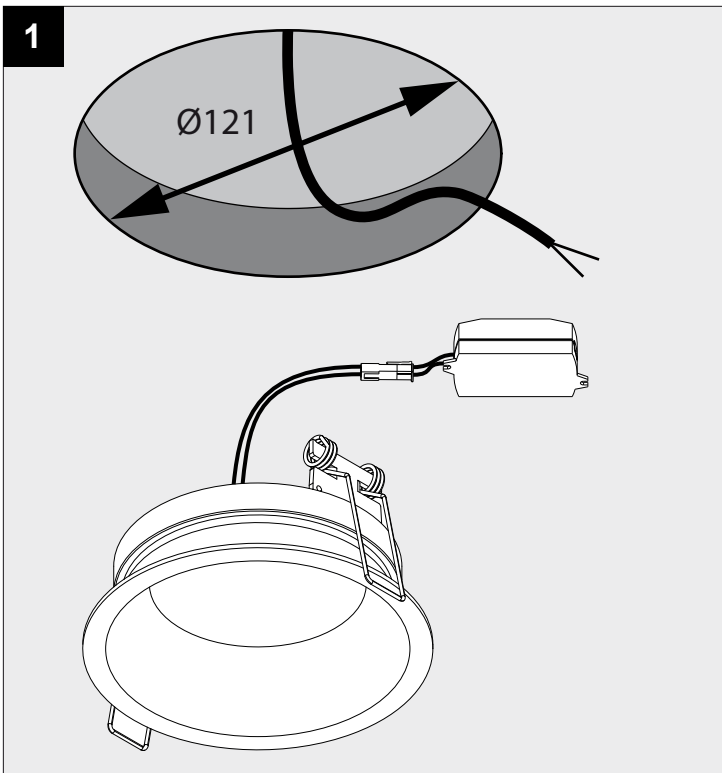

DIRO SBL S

DEEL
PARTIE
TEIL
PART
PARTE
PARTE **A**

P _o	5,9 W
U	220V-240V

Beschermd tegen vaste voorwerpen die groter zijn dan 12 mm
 Protégé contre les objets solides de plus de 12 mm
 Geschützt gegen Festkörper größer als 12 mm
 Protected against solid objects greater than 12 mm
 Protegido contra objetos sólidos superiores a 12 mm
 Protetto contro oggetti solidi più grandi di 12 mm
IP20
IP43 Beschermd tegen vaste voorwerpen die groter zijn dan 1,0 mm - Beschermd tegen sproeiwater
 Protégé contre les objets solides de plus de 1,0 mm - Protégé contre les pulvérisations d'eau
 Geschützt gegen Festkörper größer als 1,0 mm - Geschützt gegen Sprühwasser
 Protected against solid objects greater than 1,0 mm - Protected against spraying water
 Protegido contra objetos sólidos superiores a 1,0 mm - Protegido contra agua pulverizada
 Protetto contro oggetti solidi più grandi di 1,0 mm - protetto contro gli spruzzi d'acqua

Goederen zijn dubbel geïsoleerd - geen aarding nodig
 Les produits ont une isolation double et ne peuvent pas être mis à la terre
 Güter sind doppelt isoliert und müssen nicht geerdet werden
 Goods have double insulation and must not be grounded
 Los productos tienen u aislamiento doble y no se pueden conectar a tierra
 I prodotti possiedono un doppio isolamento e non devono essere collegati a terra