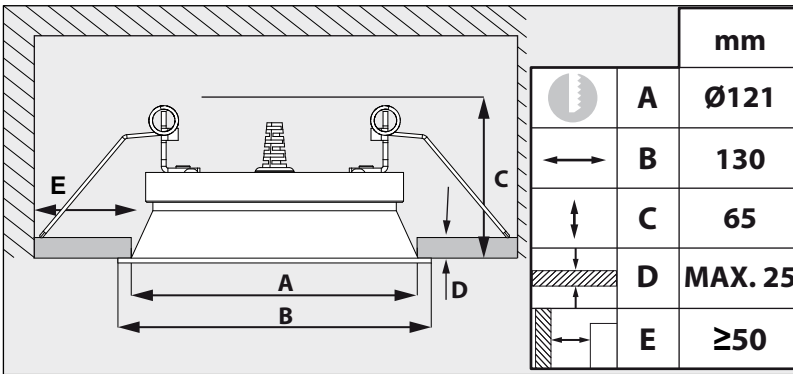

DIRO SBL S

DEEL
PARTIE
TEIL
PART
PARTE
PARTE **A**

P _o	5,9 W
U	220V-240V

Beschermd tegen vaste voorwerpen die groter zijn dan 12 mm
 Protégé contre les objets solides de plus de 12 mm
 Geschützt gegen Festkörper größer als 12 mm
 Protected against solid objects greater than 12 mm
 Protegido contra objetos sólidos superiores a 12 mm
 Protetto contro oggetti solidi più grandi di 12 mm
IP20
IP43 Beschermd tegen vaste voorwerpen die groter zijn dan 1,0 mm - Beschermd tegen sproeiwater
 Protégé contre les objets solides de plus de 1,0 mm - Protégé contre les pulvérisations d'eau
 Geschützt gegen Festkörper größer als 1,0 mm - Geschützt gegen Sprühwasser
 Protected against solid objects greater than 1,0 mm - Protected against spraying water
 Protegido contra objetos sólidos superiores a 1,0 mm - Protegido contra agua pulverizada
 Protetto contro oggetti solidi più grandi di 1,0 mm - protetto contro gli spruzzi d'acqua