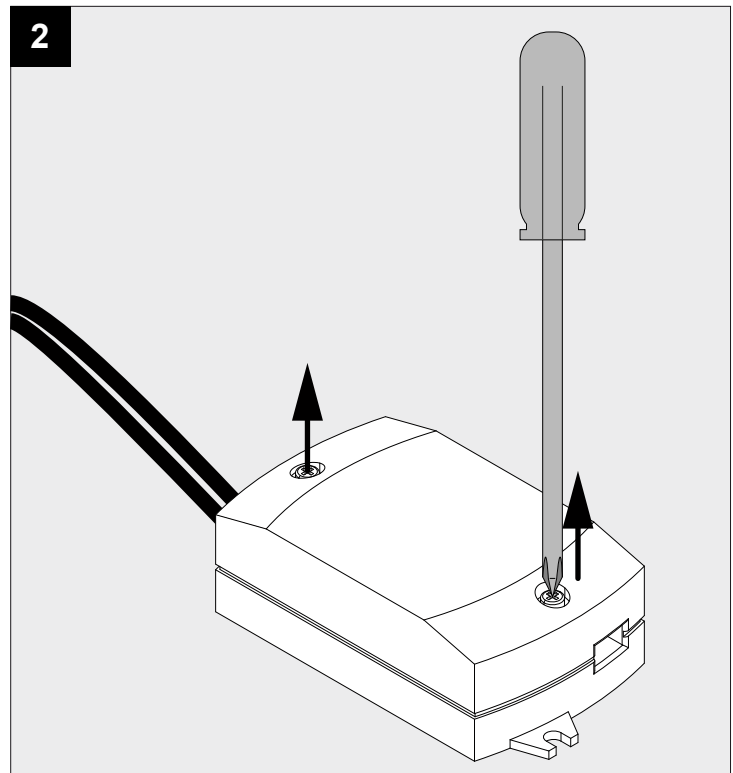

DIRO SBL S

DEEL
PARTIE
TEIL
PART
PARTE
PARTE **A**

P _o	5,9 W
U	220V-240V

Beschermd tegen vaste voorwerpen die groter zijn dan 12 mm
 Protégé contre les objets solides de plus de 12 mm
 Geschützt gegen Festkörper größer als 12 mm
 Protected against solid objects greater than 12 mm
 Protegido contra objetos sólidos superiores a 12 mm
 Protetto contro oggetti solidi più grandi di 12 mm
IP20
IP43 Beschermd tegen vaste voorwerpen die groter zijn dan 1,0 mm - Beschermd tegen sproeiwater
 Protégé contre les objets solides de plus de 1,0 mm - Protégé contre les pulvérisations d'eau
 Geschützt gegen Festkörper größer als 1,0 mm - Geschützt gegen Sprühwasser
 Protected against solid objects greater than 1,0 mm - Protected against spraying water
 Protegido contra objetos sólidos superiores a 1,0 mm - Protegido contra agua pulverizada
 Protetto contro oggetti solidi più grandi di 1,0 mm - protetto contro gli spruzzi d'acqua

Goederen zijn dubbel geïsoleerd - geen aarding nodig
 Les produits ont une isolation double et ne peuvent pas être mis à la terre
 Güter sind doppelt isoliert und müssen nicht geerdet werden
 Goods have double insulation and must not be grounded
 Los productos tienen u aislamiento doble y no se pueden conectar a tierra
 I prodotti possiedono un doppio isolamento e non devono essere collegati a terra