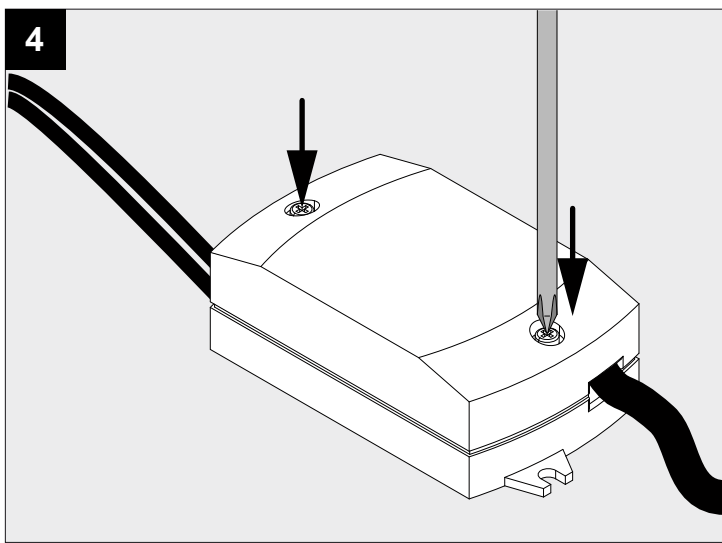

DIRO SBL S

DEEL
PARTIE
TEIL
PART
PARTE
PARTE **A**

P _o	5,9 W
U	220V-240V

Beschermd tegen vaste voorwerpen die groter zijn dan 12 mm
 Protégé contre les objets solides de plus de 12 mm
 Geschützt gegen Festkörper größer als 12 mm
 Protected against solid objects greater than 12 mm
 Protegido contra objetos sólidos superiores a 12 mm
 Protetto contro oggetti solidi più grandi di 12 mm
IP20
IP43 Beschermd tegen vaste voorwerpen die groter zijn dan 1,0 mm - Beschermd tegen sproeiwater
 Protégé contre les objets solides de plus de 1,0 mm - Protégé contre les pulvérisations d'eau
 Geschützt gegen Festkörper größer als 1,0 mm - Geschützt gegen Sprühwasser
 Protected against solid objects greater than 1,0 mm - Protected against spraying water
 Protegido contra objetos sólidos superiores a 1,0 mm - Protegido contra agua pulverizada
 Protetto contro oggetti solidi più grandi di 1,0 mm - protetto contro gli spruzzi d'acqua

Goederen zijn dubbel geïsoleerd - geen aarding nodig
 Les produits ont une isolation double et ne peuvent pas être mis à la terre
 Güter sind doppelt isoliert und müssen nicht geerdet werden
 Goods have double insulation and must not be grounded
 Los productos tienen u aislamiento doble y no se pueden conectar a tierra
 I prodotti possiedono un doppio isolamento e non devono essere collegati a terra