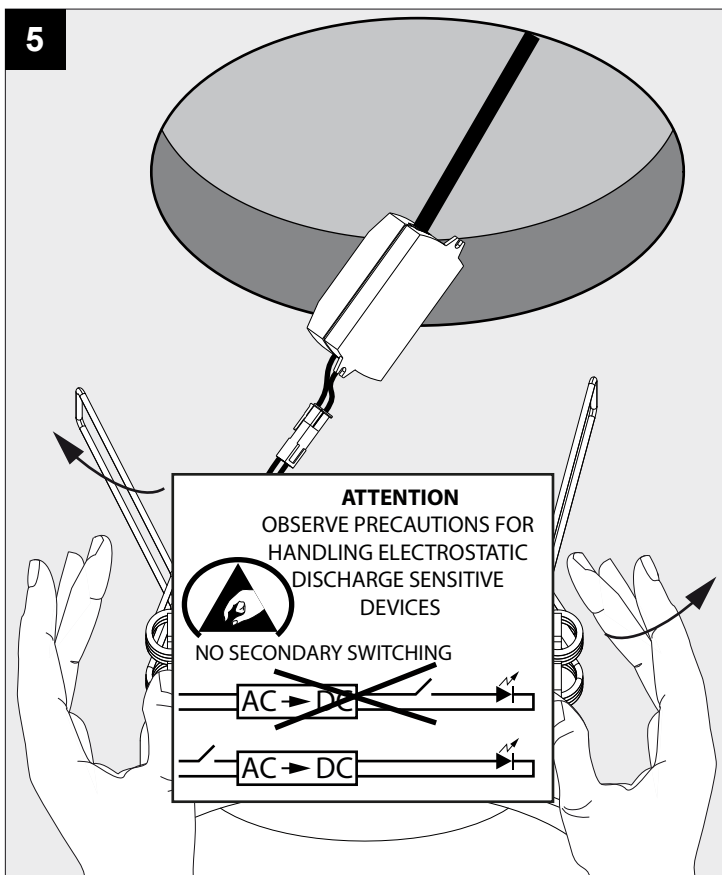

De verlichtingsbron van dit verlichtingstoestel zal enkel door de fabrikant of door de fabrikant aangestelde installateur vervangen worden.

La source lumière de cet appareil ne sera remplacée que par l'entreprise ou par un agent reconnu.

Das enthaltene Leuchtmittel sollte nur durch entsprechendes Fachpersonal ersetzt werden.

The light source contained in this luminaire shall only be replaced by the manufacturer or his service agent.

La fuente de iluminación que tiene esta luminaria sólo puede remplazarse por el fabricante o por un instalador autorizado.

La sorgente luminosa incorporata in questo apparecchio può essere sostituita solo dal produttore, da un suo centro assistenza oppure da una persona in possesso della necessaria abilitazione.