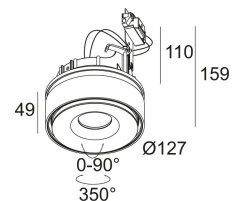

[Ссылка на сайт](#)

Контурная форма/размер: 121 мм

Глубина встройки: 110 мм

Толщина монтажной поверхности: max.30

Доступные цвета: БЕЛЫЙ-ЧЕРНЫЙ (313 01 1902 W-B)

ADJUSTABLE 0°- 90° / 350°
 INCL.1 x LED WHITE 10W / CRI>90 / 2700-1800K /565lm
 INCL.1 x REFLECTOR FL-40°
 EXCL.DIMMABLE LED POWER SUPPLY 650mA-DC

Светодиодная Техника: Источник света: 565 lm // 10 W // 56 lm/W
 Светильник: 387 lm // 12 W // 34 lm/W

Класс: III

Вес: 0.7 КГ

Уровень защиты: IP20

Минимальное расстояние: нет данных

Опции: PLASTERKIT 185

Требования: DIMMABLE LED POWER SUPPLY 650mA-DC