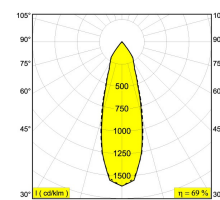

[Ссылка на сайт](#)

Контурная форма/размер: 121 мм

Глубина встройки: 110 мм

Толщина монтажной поверхности: max.30

Доступные цвета: БЕЛЫЙ-ЧЕРНЫЙ (313 01 1902 W-B)

ADJUSTABLE 0°- 90° / 350°
 INCL.1 x LED WHITE 10W / CRI>90 / 2700-1800K /565lm
 INCL.1 x REFLECTOR FL-40°
 EXCL.DIMMABLE LED POWER SUPPLY 650mA-DC