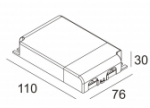

LED POWER SUPPLY MULTI-POWER HV
300 90 135

220-240V / 50-60Hz

Количество светильников: 2 / 2 / 2 / 2 / - / -

[Ссылка на сайт](#) / [Техническое описание](#)