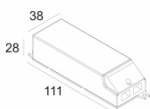

LED POWER SUPPLY 500mA-DC / 21W
300 90 92

110-240V / 0/50-60Hz

Количество светильников: 1

[Ссылка на сайт](#) / [Техническое описание](#)