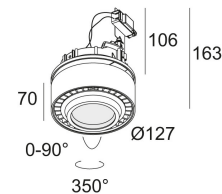

[Ссылка на сайт](#)

Контурная форма/размер: 121 мм

Глубина встройки: 110 мм

Толщина монтажной поверхности: max.30

Доступные цвета: БЕЛЫЙ-ЧЕРНЫЙ (313 011 21 933 W-B)

ADJUSTABLE 0°- 90° / 350°
 INCL.1 x LED WHITE 16,8-24,3W / CRI>90 / 3000K / max.2752lm
 INCL.1 x REFLECTOR WFL-55° + EFT FILTER
 EXCL.LED POWER SUPPLY 500-700mA-DC
 (EFT = EQUALISING FILTER TECHNOLOGY)
 ON REQUEST : CRI > 95
 ON REQUEST : 4000K

Светодиодная Техника: Источник света: 2752 lm // 24 W // 117 lm/W
 Светильник: 2349 lm // 28 W // 84 lm/W

Класс: III

Вес: 0.9 КГ

Уровень защиты: IP20

Минимальное расстояние: нет данных

Опции: PLASTERKIT 185
 LED POWER SUPPLY 500 / 700mA-DC DIM