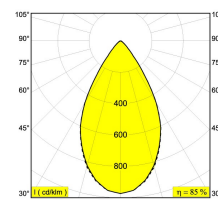

[Ссылка на сайт](#)

Контурная форма/размер: 121 мм

Глубина встройки: 110 мм

Толщина монтажной поверхности: max.30

Доступные цвета: БЕЛЫЙ-ЧЕРНЫЙ (313 011 21 933 W-B)

ADJUSTABLE 0°- 90° / 350°
 INCL.1 x LED WHITE 16,8-24,3W / CRI>90 / 3000K / max.2752lm
 INCL.1 x REFLECTOR WFL-55° + EFT FILTER
 EXCL.LED POWER SUPPLY 500-700mA-DC
 (EFT = EQUALISING FILTER TECHNOLOGY)
 ON REQUEST : CRI > 95
 ON REQUEST : 4000K