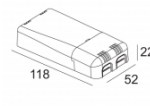

LED POWER SUPPLY MULTI-POWER DIM5
300 90 125

110-240V / 50-60Hz

Количество светильников: 1 / 0 / 0 / 0 / - / -

[Ссылка на сайт](#) / [Техническое описание](#)