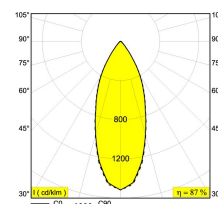

[Ссылка на сайт](#)

Контурная форма/размер: 121 мм

Глубина встройки: 110 мм

Толщина монтажной поверхности: max.30

Доступные цвета: БЕЛЫЙ-ЧЕРНЫЙ (313 011 21 932 W-B)

ADJUSTABLE 0°- 90° / 350°
 INCL.1 x LED WHITE 16,8-24,3W / CRI>90 / 3000K / max.2752lm
 INCL.1 x REFLECTOR FL-33° + EFT FILTER
 EXCL.LED POWER SUPPLY 500-700mA-DC
 (EFT = EQUALISING FILTER TECHNOLOGY)
 ON REQUEST : CRI > 95
 ON REQUEST : 4000K