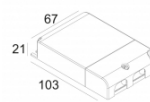

LED POWER SUPPLY MULTI-POWER DIM7
300 90 60

110-240V / 50-60Hz

Количество светильников: 1 / - / - / 0 / 1 / -

[Ссылка на сайт](#) / [Техническое описание](#)