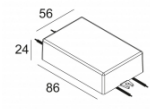

LED POWER SUPPLY 500mA-DC / 22W DIM8
300 90 5120

110-240V / 50-60Hz

Количество светильников: 1(1)

[Ссылка на сайт](#) / [Техническое описание](#)