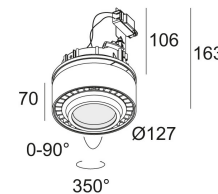

[Ссылка на сайт](#)

Контурная форма/размер: 121 мм

Глубина встройки: 110 мм

Толщина монтажной поверхности: max.30

Доступные цвета: БЕЛЫЙ-ЧЕРНЫЙ (313 011 21 932 W-B)

ADJUSTABLE 0°- 90° / 350°
 INCL.1 x LED WHITE 16,8-24,3W / CRI>90 / 3000K / max.2752lm
 INCL.1 x REFLECTOR FL-33° + EFT FILTER
 EXCL.LED POWER SUPPLY 500-700mA-DC
 (EFT = EQUALISING FILTER TECHNOLOGY)
 ON REQUEST : CRI > 95
 ON REQUEST : 4000K

Светодиодная Техника: Источник света: 2752 lm // 24 W // 117 lm/W
 Светильник: 2389 lm // 28 W // 85 lm/W

Класс: III

Вес: 0.9 КГ

Уровень защиты: IP20

Минимальное расстояние: нет данных

Опции: PLASTERKIT 185
 LED POWER SUPPLY 500 / 700mA-DC DIM