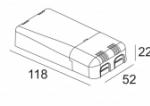

LED POWER SUPPLY MULTI-POWER DIM5
300 90 125

110-240V / 50-60Hz

Количество светильников: 1 / 0 / 0 / 0 / - / -

[Ссылка на сайт](#) / [Техническое описание](#)