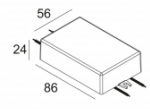

LED POWER SUPPLY 500mA-DC / 22W DIM8
300 90 5120

110-240V / 50-60Hz

Количество светильников: 1(1)

[Ссылка на сайт](#) / [Техническое описание](#)