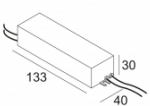

LED POWER SUPPLY 700mA-DC / 36W DIM8
300 90 123

220-240V / 50-60Hz

Количество светильников: 1

[Ссылка на сайт](#) / [Техническое описание](#)