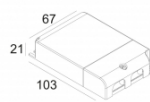

LED POWER SUPPLY MULTI-POWER DIM7
300 90 60

110-240V / 50-60Hz

Количество светильников: 1 / - / - / 0 / - / -

[Ссылка на сайт](#) / [Техническое описание](#)