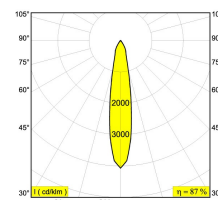

[Ссылка на сайт](#)

Контурная форма/размер: 121 мм

Глубина встройки: 110 мм

Толщина монтажной поверхности: max.30

Доступные цвета: БЕЛЫЙ-ЧЕРНЫЙ (313 011 21 931 W-B)

ADJUSTABLE 0°- 90° / 350°
 INCL.1 x LED WHITE 16,8-24,3W / CRI>90 / 3000K / max.2752lm
 INCL.1 x REFLECTOR SP-15° + EFT FILTER
 EXCL.LED POWER SUPPLY 500-700mA-DC
 (EFT = EQUALISING FILTER TECHNOLOGY)
 ON REQUEST : CRI > 95
 ON REQUEST : 4000K