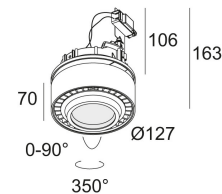

[Ссылка на сайт](#)

Контурная форма/размер: 121 мм

Глубина встройки: 110 мм

Толщина монтажной поверхности: max.30

Доступные цвета: БЕЛЫЙ-ЧЕРНЫЙ (313 011 21 931 W-B)

ADJUSTABLE 0°- 90° / 350°
 INCL.1 x LED WHITE 16,8-24,3W / CRI>90 / 3000K / max.2752lm
 INCL.1 x REFLECTOR SP-15° + EFT FILTER
 EXCL.LED POWER SUPPLY 500-700mA-DC
 (EFT = EQUALISING FILTER TECHNOLOGY)
 ON REQUEST : CRI > 95
 ON REQUEST : 4000K

Светодиодная Техника: Источник света: 2752 lm // 24 W // 117 lm/W
 Светильник: 2403 lm // 28 W // 86 lm/W

Класс: III

Вес: 0.9 КГ

Уровень защиты: IP20

Минимальное расстояние: нет данных

Опции: PLASTERKIT 185
 LED POWER SUPPLY 500 / 700mA-DC DIM