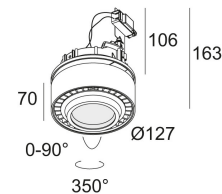

[Ссылка на сайт](#)

Контурная форма/размер: 121 мм

Глубина встройки: 110 мм

Толщина монтажной поверхности: max.30

Доступные цвета: БЕЛЫЙ-ЧЕРНЫЙ (313 011 21 923 W-B)

ADJUSTABLE 0°- 90° / 350°
 INCL.1 x LED WHITE 16,8-24,3W / CRI>90 / 2700K / max.2653lm
 INCL.1 x REFLECTOR WFL-55° + EFT FILTER
 EXCL.LED POWER SUPPLY 500-700mA-DC
 (EFT = EQUALISING FILTER TECHNOLOGY)
 ON REQUEST : CRI > 95
 ON REQUEST : 4000K

Светодиодная Техника: Источник света: 2653 lm // 24 W // 113 lm/W
 Светильник: 2265 lm // 28 W // 81 lm/W

Класс: III

Вес: 0.9 КГ

Уровень защиты: IP20

Минимальное расстояние: нет данных

Опции: PLASTERKIT 185
 LED POWER SUPPLY 500 / 700mA-DC DIM