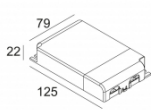

LED POWER SUPPLY MULTI-POWER DIM9
300 90 63

110-240V / 0/50-60Hz

Количество светильников: 1(1) / 1(1) / - / 1(1) / - / -

[Ссылка на сайт](#) / [Техническое описание](#)