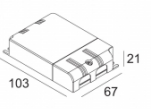

LED POWER SUPPLY MULTI-POWER DIM5
300 90 68

110-240V / 50-60Hz

Количество светильников: 1 / 1 / 1 / 1 / 1 / -

[Ссылка на сайт](#) / [Техническое описание](#)