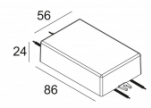

LED POWER SUPPLY 500mA-DC / 22W DIM8
300 90 5120

110-240V / 50-60Hz

Количество светильников: 1(1)

[Ссылка на сайт](#) / [Техническое описание](#)