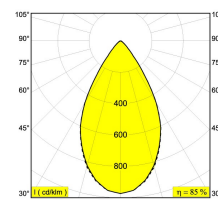

[Ссылка на сайт](#)

Контурная форма/размер: 121 мм

Глубина встройки: 110 мм

Толщина монтажной поверхности: max.30

Доступные цвета: БЕЛЫЙ-ЧЕРНЫЙ (313 011 21 923 W-B)

ADJUSTABLE 0°- 90° / 350°
 INCL.1 x LED WHITE 16,8-24,3W / CRI>90 / 2700K / max.2653lm
 INCL.1 x REFLECTOR WFL-55° + EFT FILTER
 EXCL.LED POWER SUPPLY 500-700mA-DC
 (EFT = EQUALISING FILTER TECHNOLOGY)
 ON REQUEST : CRI > 95
 ON REQUEST : 4000K