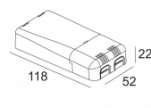

[Ссылка на сайт](#) / [Техническое описание](#)

LED POWER SUPPLY MULTI-POWER DIM1
300 90 64

110-240V / 0/50-60Hz

Количество светильников: 1 / 1 / 1 / 1 / - / -

[Ссылка на сайт](#) / [Техническое описание](#)