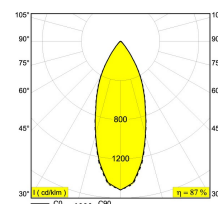

### YOU-TURN OPTO 20 92733

313 011 21 922

[Ссылка на сайт](#)

Контурная форма/размер: 121 мм

Глубина встройки: 110 мм

Толщина монтажной поверхности: max.30

Доступные цвета: БЕЛЫЙ-ЧЕРНЫЙ (313 011 21 922 W-B)