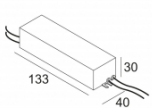

LED POWER SUPPLY 700mA-DC / 36W DIM8
300 90 123

220-240V / 50-60Hz

Количество светильников: 1

[Ссылка на сайт](#) / [Техническое описание](#)