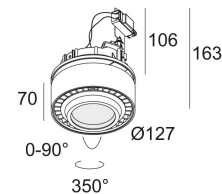

### YOU-TURN OPTO 20 92733

313 011 21 922

[Ссылка на сайт](#)

Контурная форма/размер: 121 мм

Глубина встройки: 110 мм

Толщина монтажной поверхности: max.30

Доступные цвета: БЕЛЫЙ-ЧЕРНЫЙ (313 011 21 922 W-B)