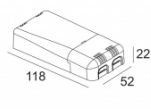

LED POWER SUPPLY MULTI-POWER DIM7
300 90 124

110-240V / 50-60Hz

Количество светильников: 1 / 0 / - / 0 / - / -

[Ссылка на сайт](#) / [Техническое описание](#)