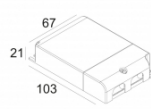

LED POWER SUPPLY MULTI-POWER DIM7
300 90 60

110-240V / 50-60Hz

Количество светильников: 1 / - / - / 0 / - / -

[Ссылка на сайт](#) / [Техническое описание](#)