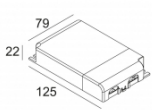

LED POWER SUPPLY MULTI-POWER DIM9
300 90 63

110-240V / 0/50-60Hz

[Ссылка на сайт](#) / [Техническое описание](#)