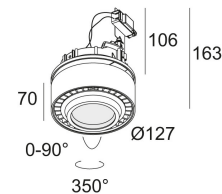

[Ссылка на сайт](#)

Контурная форма/размер: 121 мм

Глубина встройки: 110 мм

Толщина монтажной поверхности: max.30

Доступные цвета: БЕЛЫЙ-ЧЕРНЫЙ (313 011 21 921 W-B)

ADJUSTABLE 0°- 90° / 350°
 INCL.1 x LED WHITE 16,8-24,3W / CRI>90 / 2700K / max.2653lm
 INCL.1 x REFLECTOR SP-15° + EFT FILTER
 EXCL.LED POWER SUPPLY 500-700mA-DC
 (EFT = EQUALISING FILTER TECHNOLOGY)
 ON REQUEST : CRI > 95
 ON REQUEST : 4000K

Светодиодная Техника: Источник света: 2653 lm // 24 W // 113 lm/W
 Светильник: 2317 lm // 28 W // 83 lm/W

Класс: III

Вес: 0.9 КГ

Уровень защиты: IP20

Минимальное расстояние: нет данных

Опции: PLASTERKIT 185
 LED POWER SUPPLY 500 / 700mA-DC DIM