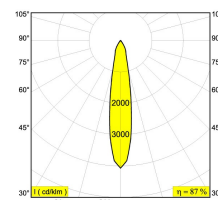

[Ссылка на сайт](#)

Контурная форма/размер: 121 мм

Глубина встройки: 110 мм

Толщина монтажной поверхности: max.30

Доступные цвета: БЕЛЫЙ-ЧЕРНЫЙ (313 011 21 921 W-B)

ADJUSTABLE 0°- 90° / 350°
 INCL.1 x LED WHITE 16,8-24,3W / CRI>90 / 2700K / max.2653lm
 INCL.1 x REFLECTOR SP-15° + EFT FILTER
 EXCL.LED POWER SUPPLY 500-700mA-DC
 (EFT = EQUALISING FILTER TECHNOLOGY)
 ON REQUEST : CRI > 95
 ON REQUEST : 4000K