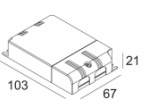

LED POWER SUPPLY MULTI-POWER DIM5
300 90 68

110-240V / 50-60Hz

Количество светильников: 1 / 1 / 1 / 1 / 1 / -

[Ссылка на сайт](#) / [Техническое описание](#)