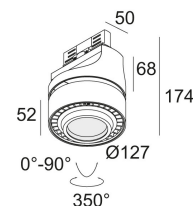

Date _____

Name _____

Client _____

Project Name _____

Quote# _____

Type/Quantity _____

YOU-TURN ON OPTO 82755 ADM DIM8

313 021 811 823 ADM ED8

[Ссылка на сайт](#)

Доступные цвета: ЧЕРНЫЙ-ЧЕРНЫЙ (313 021 811 823 ADM ED8 B-B)
БЕЛЫЙ-ЧЕРНЫЙ (313 021 811 823 ADM ED8 W-B)

ADJUSTABLE 0°- 90° / 350°
INCL.1 x LED WHITE 10,4W / CRI>80 / 2700K / 1243lm
INCL.1 x REFLECTOR WFL-55° + EFT FILTER
INCL.1 x 3F MULTI ADAPTOR
INCL.DIMMABLE LED POWER SUPPLY 500mA-DC
MAINS DIMMING - TRAILING EDGE
(EFT = EQUALISING FILTER TECHNOLOGY)

Светодиодная Техника (источник света) 1243 lm // 10 W // 127 lm/W
Светодиодная Техника (светильник) 1073 lm // 12 W // 90 lm/W

110-240V / 50-60Hz

Вес: 1.7 КГ
Уровень защиты: IP20
Минимальное расстояние: нет данных

Класс I
Аксессуары OPTO CLIP + ACCESSORIES
Требования: TRACK 3F DIM

Для подробных инструкций по установке обратитесь, пожалуйста, к руководству [313_021_811_XXX_ADM_ED8_HAND.pdf](#)