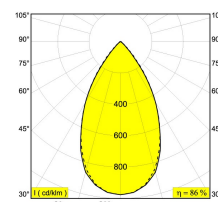

Date _____

Name _____

Client _____

Project Name _____

Quote# _____

Type/Quantity _____

YOU-TURN ON OPTO 82755 ADM DIM8

313 021 811 823 ADM ED8

[Ссылка на сайт](#)

Доступные цвета: ЧЕРНЫЙ-ЧЕРНЫЙ (313 021 811 823 ADM ED8 B-B)
БЕЛЫЙ-ЧЕРНЫЙ (313 021 811 823 ADM ED8 W-B)

ADJUSTABLE 0°- 90° / 350°
INCL.1 x LED WHITE 10,4W / CRI>80 / 2700K / 1243lm
INCL.1 x REFLECTOR WFL-55° + EFT FILTER
INCL.1 x 3F MULTI ADAPTOR
INCL.DIMMABLE LED POWER SUPPLY 500mA-DC
MAINS DIMMING - TRAILING EDGE
(EFT = EQUALISING FILTER TECHNOLOGY)

Светодиодная Техника (источник света) 1243 lm // 10 W // 127 lm/W
Светодиодная Техника (светильник) 1073 lm // 12 W // 90 lm/W

110-240V / 50-60Hz

Вес: 1.7 КГ
Уровень защиты: IP20
Минимальное расстояние: нет данных

Класс I
Аксессуары OPTO CLIP + ACCESSORIES
Требования: TRACK 3F DIM

Для подробных инструкций по установке обратитесь, пожалуйста, к руководству [313_021_811_XXX_ADM_ED8_HAND.pdf](#)