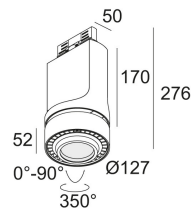

Date

Name

Client

Project Name

Quote#

Type/Quantity

YOU-TURN ON OPTO 30 92733 ADM DIM5

313 031 21 922 ADM ED5

[Ссылка на сайт](#)

Доступные цвета: ЧЕРНЫЙ-ЧЕРНЫЙ (313 031 21 922 ADM ED5 B-B)
БЕЛЫЙ-ЧЕРНЫЙ (313 031 21 922 ADM ED5 W-B)

ADJUSTABLE 0°-90° / 350°
INCL.1 x LED WHITE 30W / CRI>90 / 2700K / 3157lm
INCL.1 x REFLECTOR FL-33° + EFT FILTER
INCL.1 x 3F MULTI ADAPTOR
INCL.DIMMABLE LED POWER SUPPLY 850mA-DC
DIMMING BY DALI
(EFT = EQUALISING FILTER TECHNOLOGY)
ON REQUEST : CRI > 95
ON REQUEST : 4000K

Светодиодная Техника (источник света) 3157 lm // 30 W // 108 lm/W
Светодиодная Техника (светильник) 2741 lm // 35 W // 79 lm/W

110-240V / 50-60Hz

Вес: 1.7 КГ
Уровень защиты: IP20
Минимальное расстояние: нет данных

Класс I

Аксессуары OPTO CLIP + ACCESSORIES

Требования: TRACK 3F DIM

Для подробных инструкций по установке обратитесь, пожалуйста, к руководству [313_031_21_XXX_ADM_ED5_HAND.pdf](#)