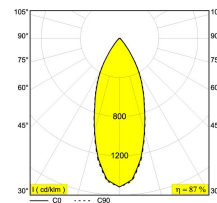

Date

Name

Client

Project Name

Quote#

Type/Quantity

YOU-TURN ON OPTO 30 92733 ADM DIM5

313 031 21 922 ADM ED5

[Ссылка на сайт](#)

Доступные цвета: ЧЕРНЫЙ-ЧЕРНЫЙ (313 031 21 922 ADM ED5 B-B)
БЕЛЫЙ-ЧЕРНЫЙ (313 031 21 922 ADM ED5 W-B)

ADJUSTABLE 0°-90° / 350°
INCL.1 x LED WHITE 30W / CRI>90 / 2700K / 3157lm
INCL.1 x REFLECTOR FL-33° + EFT FILTER
INCL.1 x 3F MULTI ADAPTOR
INCL.DIMMABLE LED POWER SUPPLY 850mA-DC
DIMMING BY DALI
(EFT = EQUALISING FILTER TECHNOLOGY)
ON REQUEST : CRI > 95
ON REQUEST : 4000K

Светодиодная Техника (источник света) 3157 lm // 30 W // 108 lm/W
Светодиодная Техника (светильник) 2741 lm // 35 W // 79 lm/W

110-240V / 50-60Hz

Вес: 1.7 КГ
Уровень защиты: IP20
Минимальное расстояние: нет данных

Класс I

Аксессуары OPTO CLIP + ACCESSORIES

Требования: TRACK 3F DIM

Для подробных инструкций по установке обратитесь, пожалуйста, к руководству [313_031_21_XXX_ADM_ED5_HAND.pdf](#)